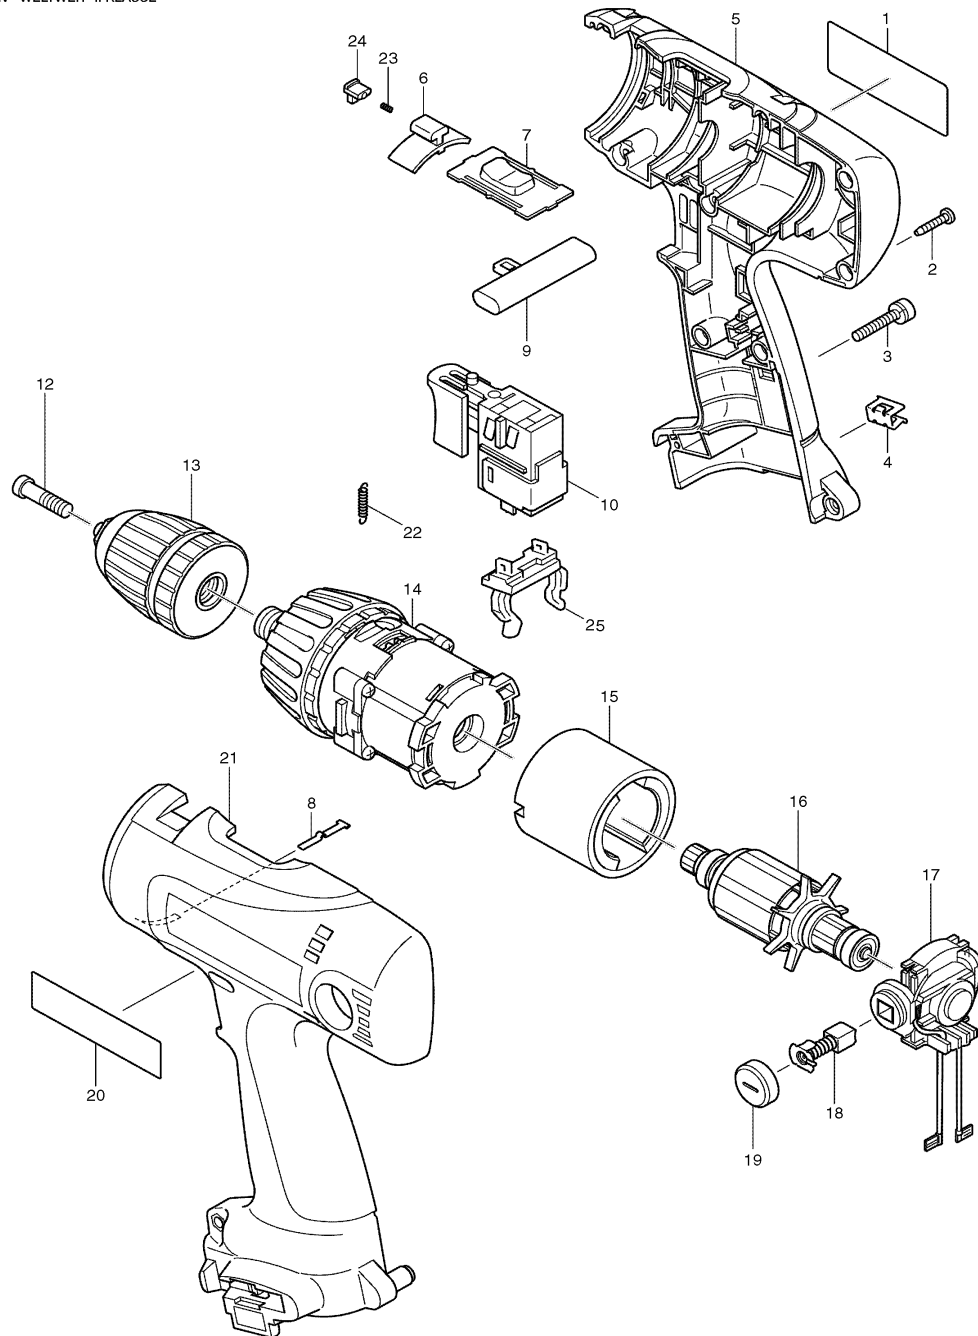

Modell 6207D

Akku-Bohrschrauber 9,6V

Pos.	*PG	Bestell-Nr.	Bezeichnung
001	6	853697-2	TYPENSCHILD
002	1	266130-9	BLECHSCHRAUBE PT 3x16
003	1	911143-2	KOMBI-SCHRAUBE M4x22
004	2	344391-2	BIT-HALTER
005	32	183450-5	GEHAEUSE-SET INKL. 20, 21
006	1	417879-6	UMSCHALTER
007	4	125102-2	DREHZAHLUMSCHALTER
008	2	232182-2	BLATTFEDER
009	2	417880-1	SCHALTERSCHIEBER
010	33	638144-2	ELEKTRONIKSCHALTER C3SA-ML
011			
012	2	251464-3	SCHRAUBE M6x22
013	Z	763165-6	SCHNELLSPANNBOHRFUTTER 10mm
014	40	125160-8	GETRIEBE KPL.
015	26	638138-7	DAUERMAGNET
016	30	619117-4	ANKER 9,6 V
017	14	638139-5	LAGERSCHILD KPL.
018	18	191971-3	KOHLEBUERSTEN CB-430
019	3	643929-3	BUERSTENKAPPE
020	2	819064-1	FIRMENSCHILD
021	32	183450-5	GEHAEUSE-SET INKL. 5, 20
022	1	231829-5	ZUGFEDER 2
023	1	233353-4	DRUCKFEDER 2
024	1	417966-1	VERRIEGELUNG
025	14	643918-8	KONTAKTKLEMME

Zubehör

- 193413-3 LADEGERAET DC1414 7,2-14,4 V Ni-MH
- 824660-2 TRANSPORTKOFFER
- 417724-5 KOFFERVERSCHLUSS
- 784637-8 PH U. LANGSCHLITZ BIT