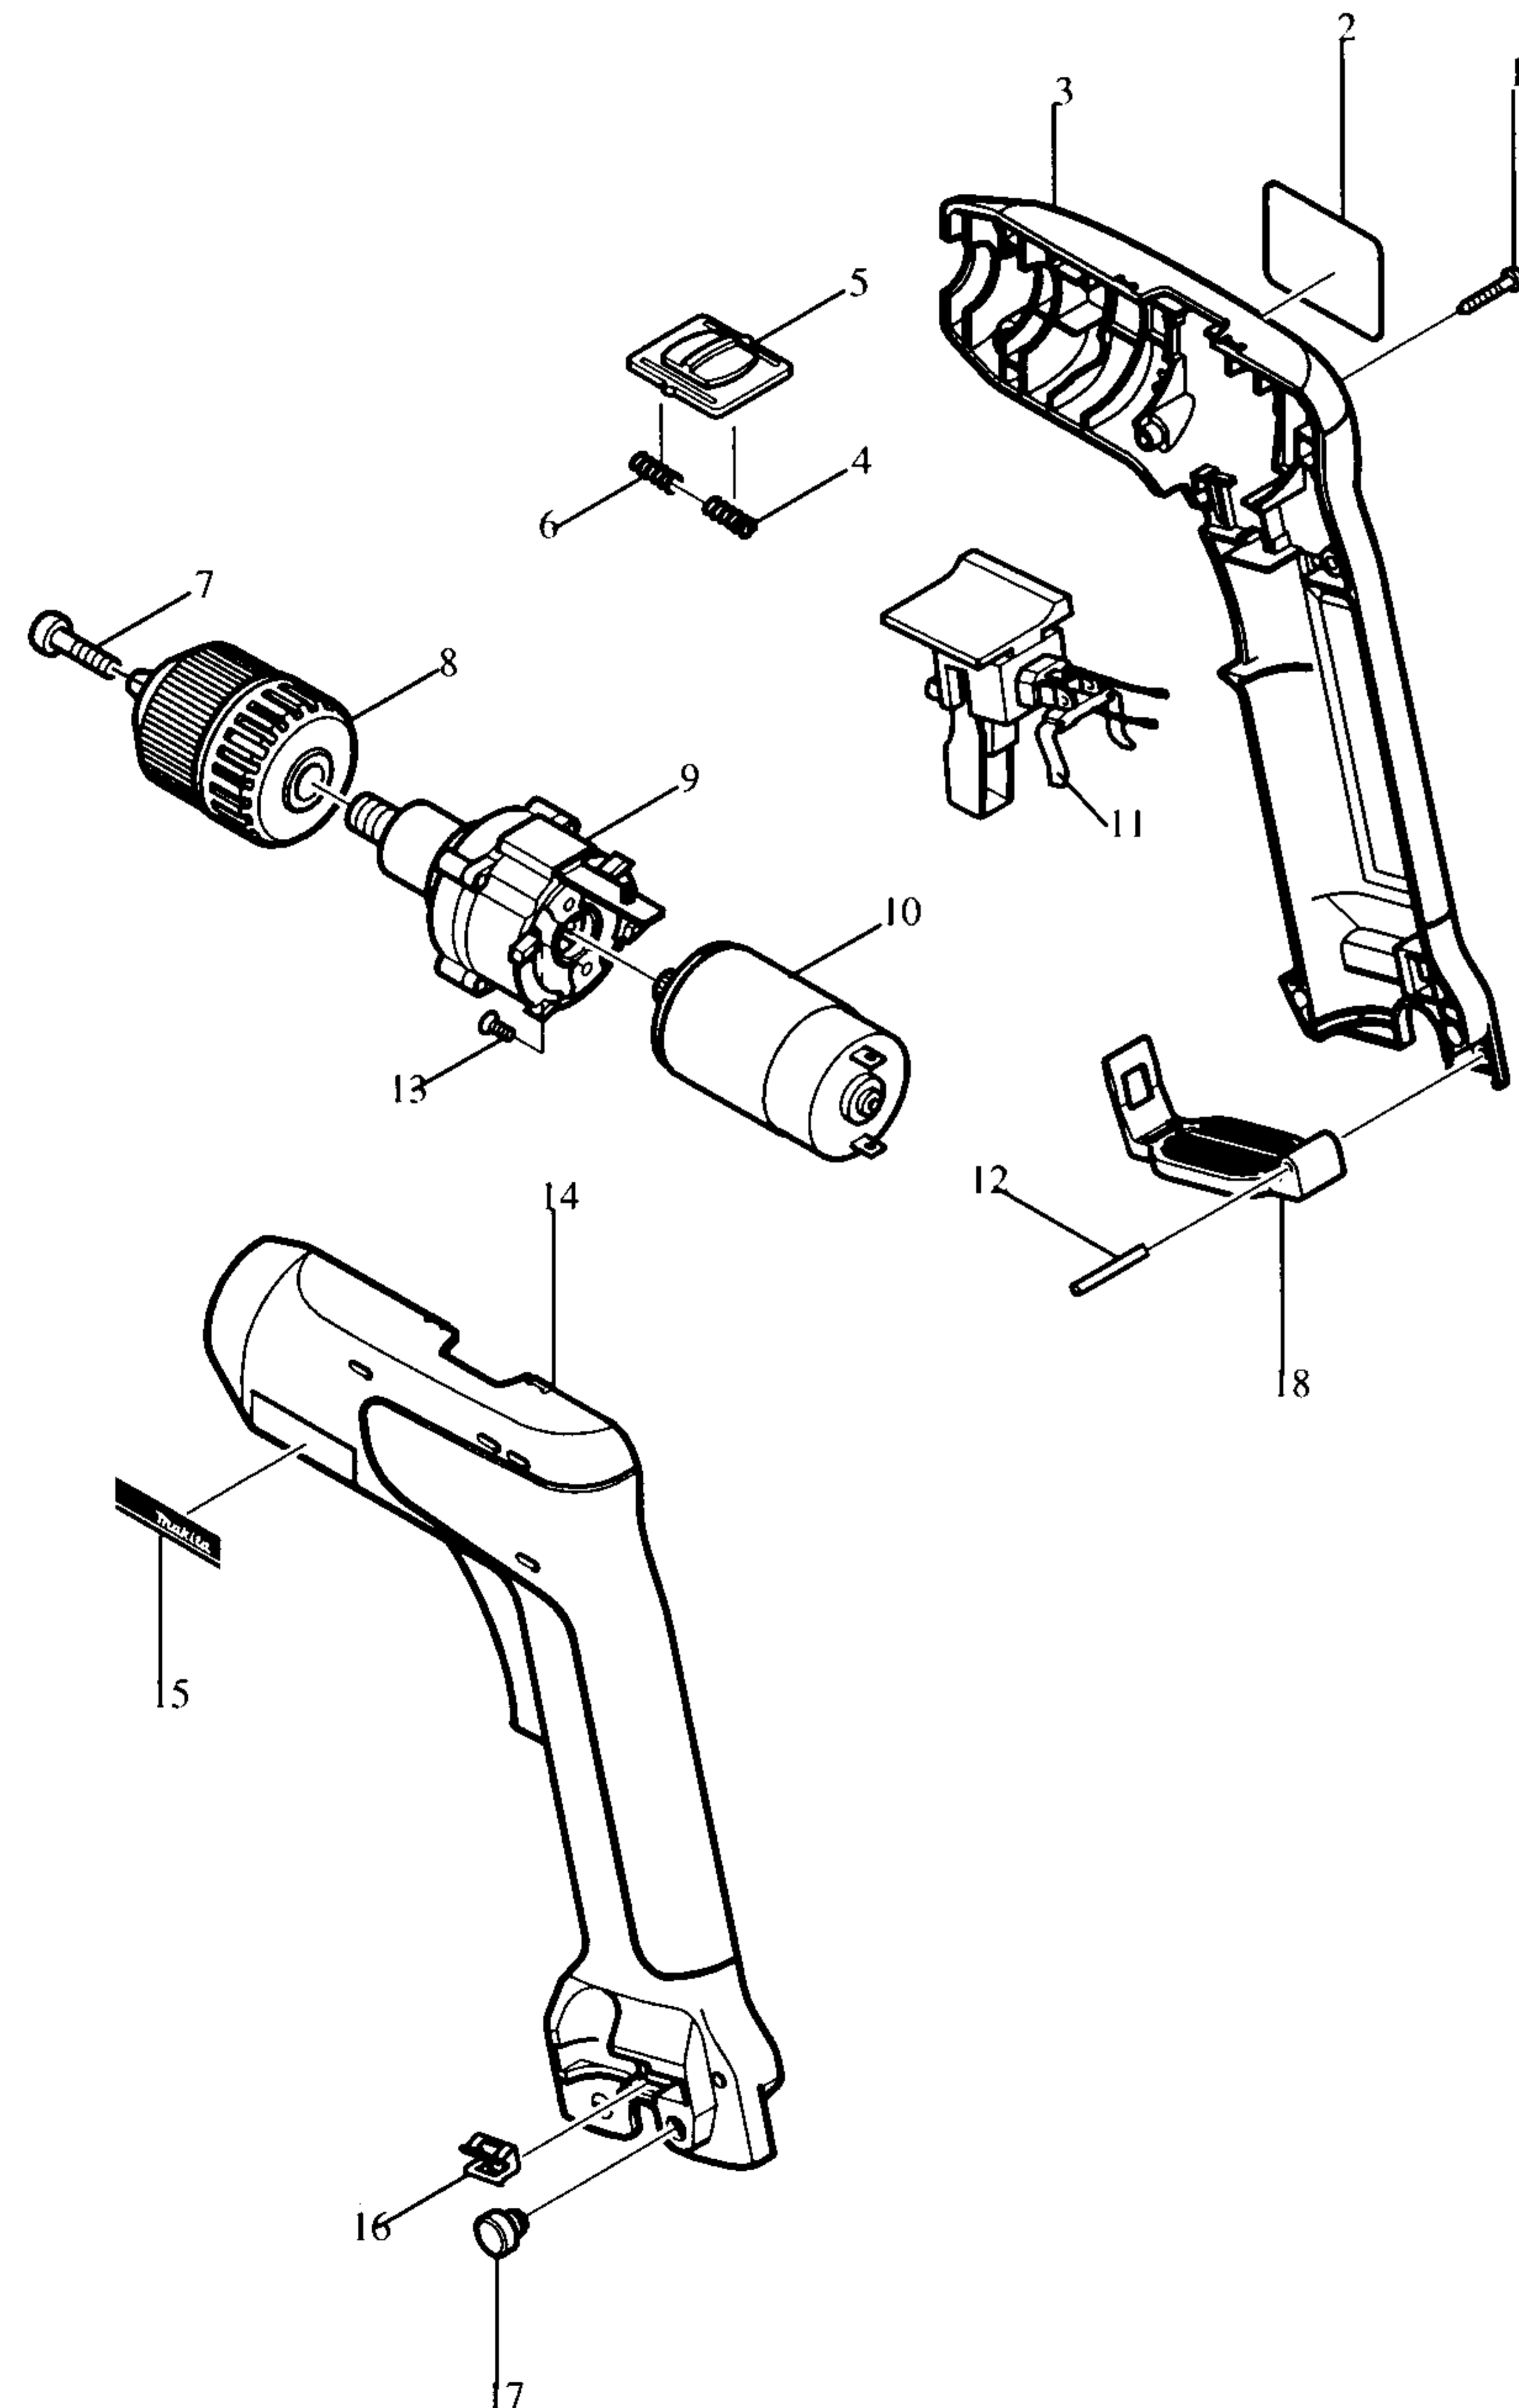

Modell 6018 DW
Akku-Elektronik Bohrschrauber 7,2 V

Bestellnummern

Modell 6018 DW

001	E	266130-9	BLECHSCHRAUBE 3X16
002	E	858381-4	TYPENSCHILD
003	E	182834-4	GEHÄUSE-SET (INKL.14,15)
004	E	231433-0	DRUCKFEDER 4
005	E	416119-9	DREHZAHLUMSCHALTER
006	E	231433-0	DRUCKFEDER 4
007	E	251457-0	KOMBI-SCHRAUBE M5X20
008	Z	192604-3	SCHNELLSPANNBOHRFUTTER 10
009	E	125049-0	GETRIEBE KOMPLETT
010	E	629708-3	GLEICHSTROMMOTOR 7,2V
10A	E	226316-7	ZAHNRAD 10
011	E	531076-1	SCHALTER
012	E	256252-3	STIFT 3
013	E	912002-3	SCHRAUBE M3X6
014	E	182834-4	GEHÄUSE-SET (INKL. 3,15)
015	E	819720-3	FIRMENSCHILD
016	E	344391-2	BIT-HALTER
017	E	263022-3	GUMMISTOPFEN 6
018	E	344549-3	HALTEFEDER