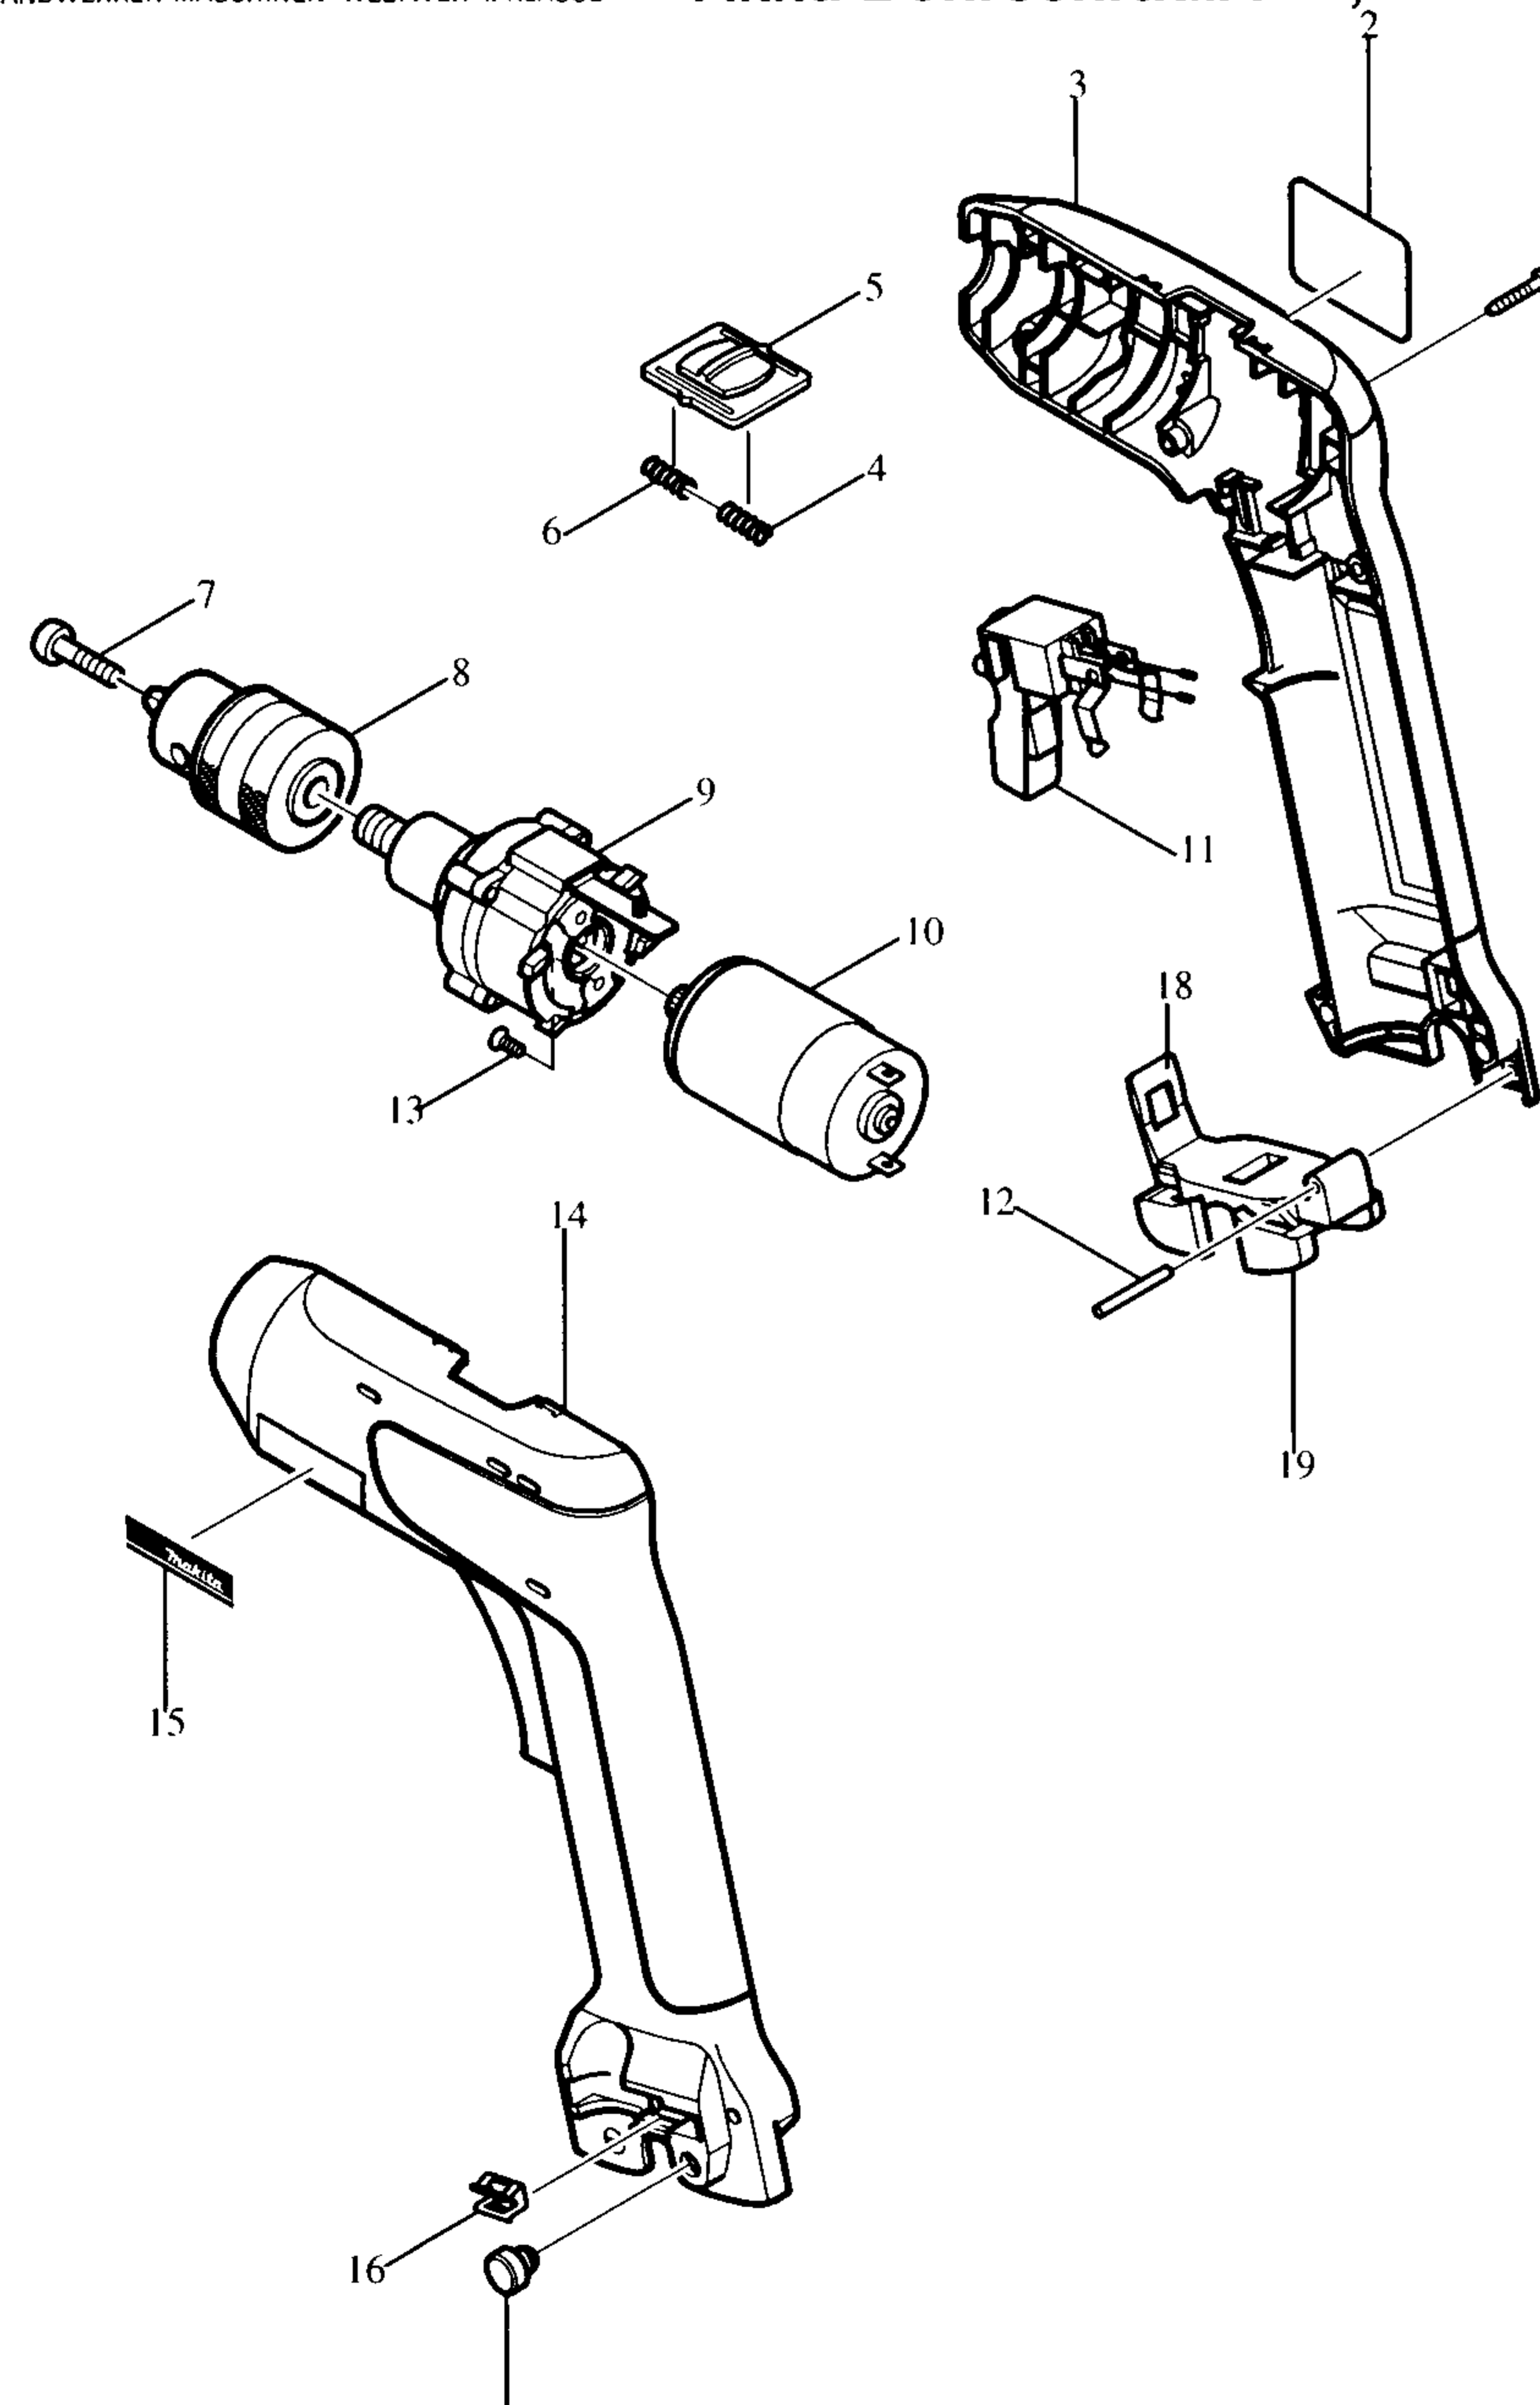

Modell 6016 DW
Akku Bohrschrauber 7,2 V

Bestellnummern

Modell 6016 DW

001	E	266130-9	BLECHSCHRAUBE 3X16
002	E	858379-1	TYPENSCHILD
003	E	182834-4	GEHÄUSE-SET
004	E	231433-0	DRUCKFEDER 4
005	E	416119-9	DREHZAHLUMSCHALTER
006	E	231433-0	DRUCKFEDER 4
007	E	251457-0	KOMBI-SCHRAUBE M5X20
008	E	192550-0	ZAHNKRANZBOHRFUTTER S10
009	E	125049-0	GETRIEBE KOMPLETT
010	E	629708-3	GLEICHSTROMMOTOR
10A	E	226316-7	ZAHNRAD 10
011	E	531075-3	SCHALTER
012	E	256252-3	STIFT 3
013	E	912002-3	SCHRAUBE M3X6
014	E	182834-4	GEHÄUSE-SET
015	E	819720-3	FIRMENSCHILD
016	E	344391-2	BIT-HALTER
017	E	263022-3	GUMMISTOPFEN 6
018	E	344548-5	HALTEFEDER
019	E	416378-5	SCHLÜSSELHALTER