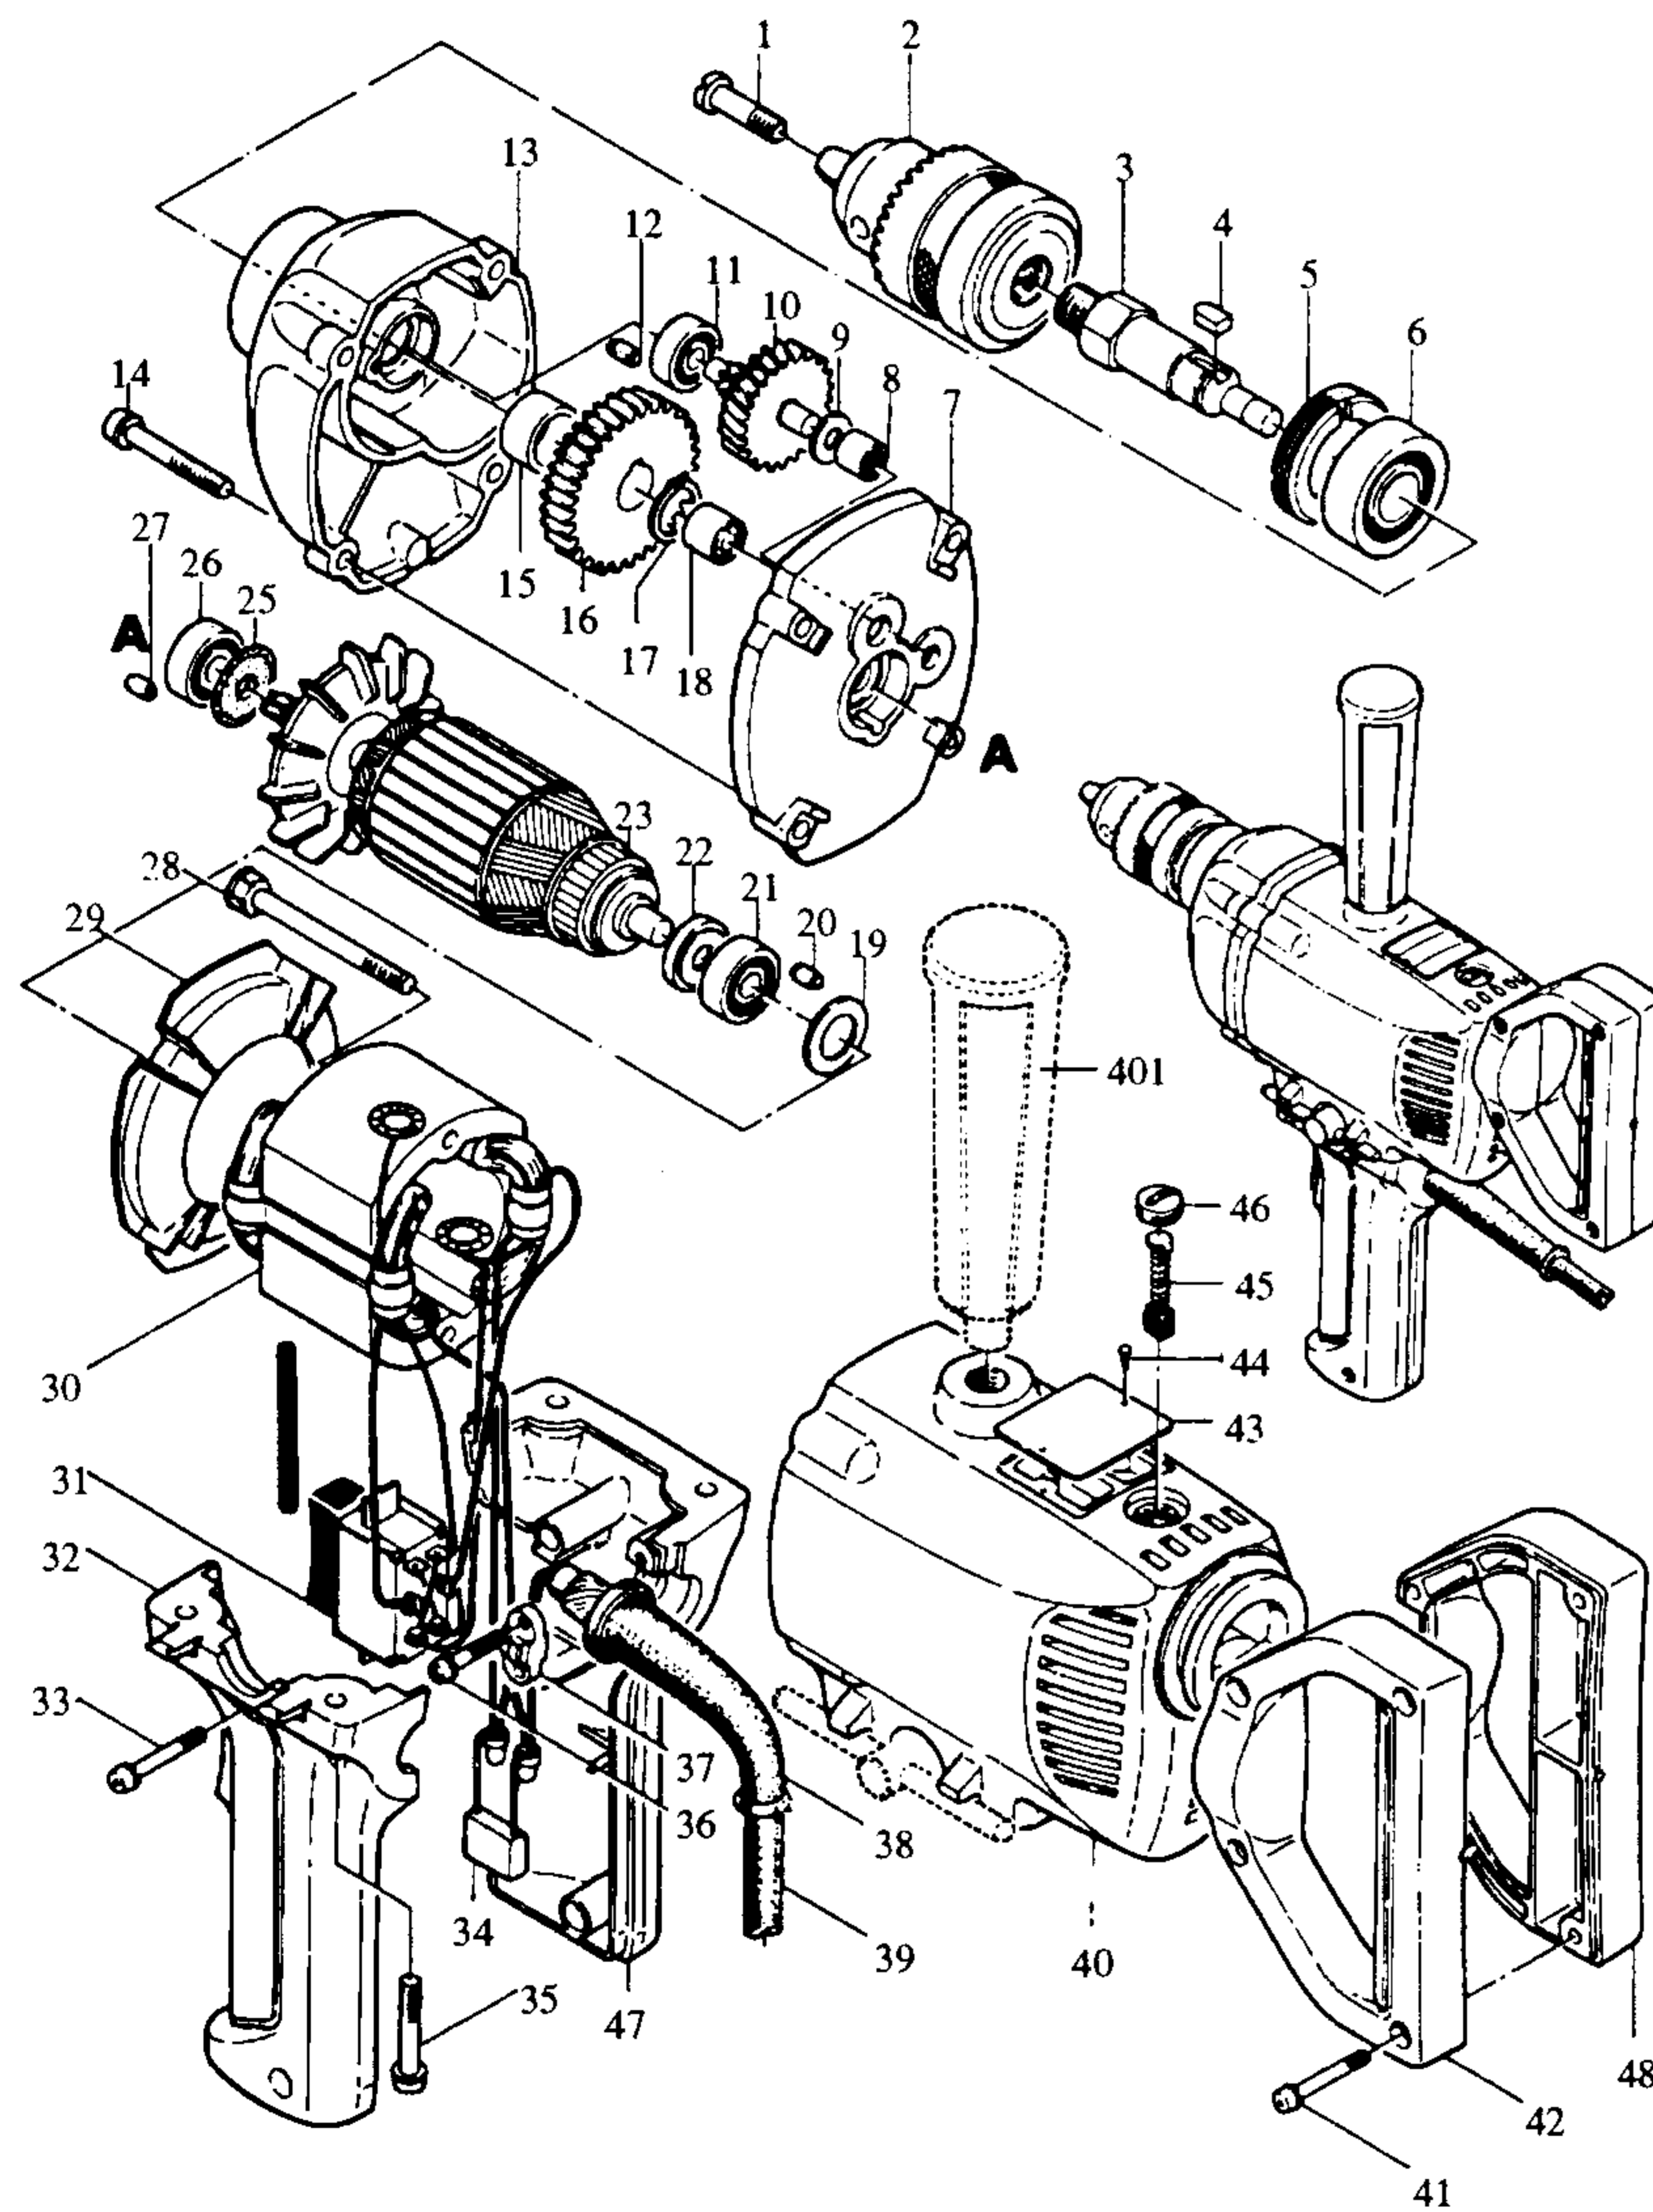

Modell 6013 B / 6013 BO / 6013 BR
13 mm Rührgerät / Bohrmaschine

Bestellnummern

Modell 6013 B / 6013 BO / 6013 BR

1 E	251460-1	SCHRAUBE M6X22	46 E	643550-8	KOHLEDECKEL 5-8
2 Z	P-04329	ZAHNKRANZBOHRFUTTER S13 2,5-13MM	47 E	181883-8	GRIFFSCHALE (6013 B)
3 E	325494-1	SPINDEL	E	181163-2	GRIFFSCHALE (6013 BR)
4 E	254211-1	KEIL NR.5	48 E	181162-4	GRIFFSCHALE
5 E	285808-5	HOHLSCHRAUBE 25-36	400 Z	P-04363	BOHRFUTTERSCHLÜSSEL S13
6 E	211206-7	RILLENKUGELLAGER 6202LLB	401 E	273404-1	SEITENGRIF 37
7 E	156972-8	LAGERSCHILD			
8 E	212016-5	NADELLAGER 609			
9 E	261008-1	SCHEIBE 6			
10 E	226028-2	STUFENSTIRNRAD 7-41			
11 E	211016-2	RILLENKUGELLAGER 626LLB			
12 E	263002-9	GUMMISTIFT 4			
13 E	156971-0	GETRIEBEGEHÄUSE			
14 E	911258-5	KOMBI-SCHRAUBE M5X35			
15 E	257018-4	HÜLSE 15			
16 E	221261-1	STIRNRAD 47			
17 E	961054-1	SICHERUNGSRING S-14			
18 E	212003-4	NADELLAGER BK0810			
19 E	253192-6	SCHEIBE 14			
20 E	263002-9	GUMMISTIFT 4			
21 E	211033-2	RILLENKUGELLAGER 608LB			
22 E	681613-2	ISOLIERSCHEIBE			
23 E	512608-3	ANKER (6013 B)			
E	512613-0	ANKER (6013 BR)			
24					
25 E	213002-9	ISOLIERSCHEIBE 8			
26 E	211031-6	RILLENKUGELLAGER 608LLB			
27 E	263002-9	GUMMISTIFT 4			
28 E	911276-3	KOMBI-SCHRAUBE M5X55			
29 E	411487-5	FELDABDECKUNG			
30 E	522433-4	FELD (6013 B)			
E	527436-3	FELD (6013 BR)			
31 E	651235-2	SCHALTER C2M-A1T (6013 B)			
E	651564-3	SCHALTER SL220SD-4 (6013 BR)			
32 E	181883-8	GRIFFSCHALE (6013 B)			
E	181163-2	GRIFFSCHALE (6013 BR)			
33 E	911153-9	KOMBI-SCHRAUBE M4X28			
34 E	645251-4	KONDENSATOR			
35 E	911248-8	KOMBI-SCHRAUBE M5X28			
36 E	911131-9	KOMBI-SCHRAUBE M4X18			
37 E	687002-9	KABELKLEMMPLATTE			
38 E	682504-0	KNICKSCHUTZ 10-85			
39 E	P-12918	ANSCHLUSSLEITUNG 2X1,50			
40 E	156443-5	MOTORGEHÄUSE			
41 E	911153-9	KOMBI-SCHRAUBE M4X28			
42 E	181162-4	GRIFFSCHALE			
43					
44 E	953106-2	TYPENSCHILDBEFESTIGUNG 0-5			
45 E	181500-0	KOHLEBÜRSTEN CB- 60			

E=Ersatzteil Januar'97
Z=Zubehör Modell 6013 B/BO/BR