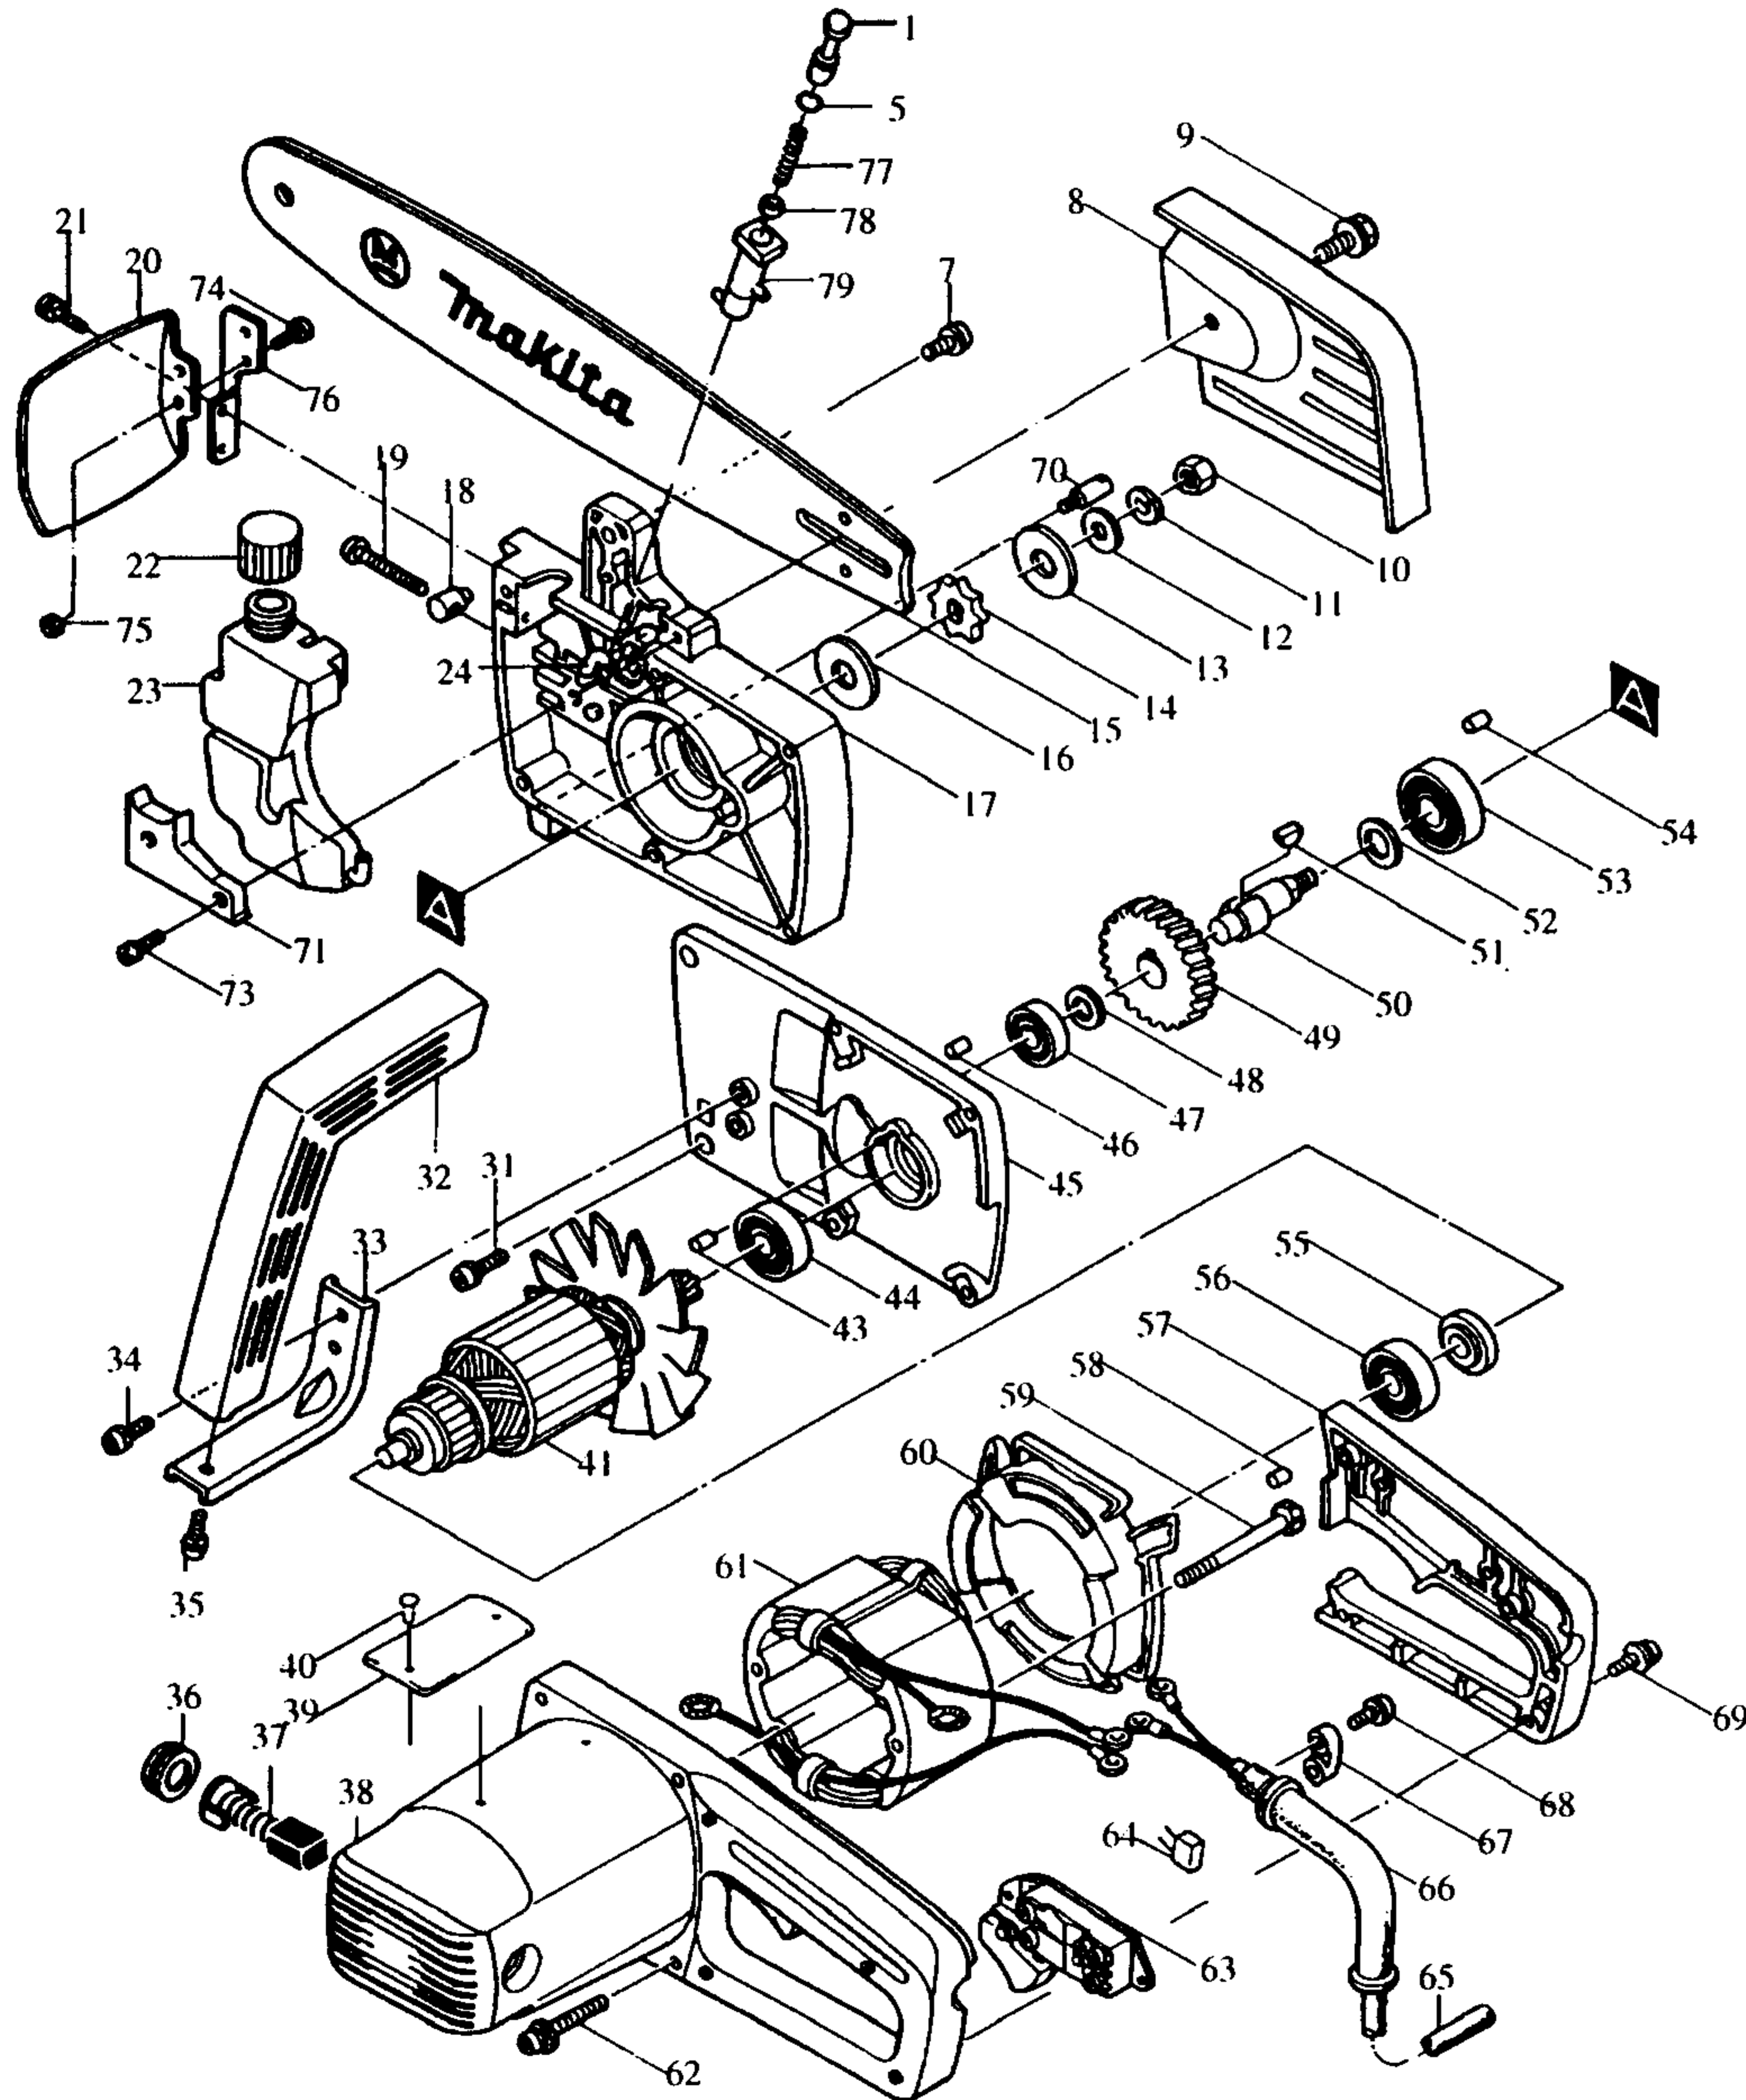

**Modell 5014 B / 5016 B  
Kettensägen**

**Bestellnummern**

**Modell 5014 B / 5016 B**

1	E	321261-2	ÖLPUMPE	41	E	514557-0	ANKER INKL. 44, 55, 56
2				42			
3				43	E	263005-3	GUMMISTIFT 6
4				44	E	211106-1	RILLENKUGELLAGER 6201LLB
5	E	213003-7	O-RING 6	45	E	157114-7	GEHÄUSEABDECKUNG
6				46	E	263002-9	GUMMISTIFT 4
7	E	911238-1	KOMBI-SCHRAUBE M5X22	47	E	211101-1	RILLENKUGELLAGER 6001LLB
8	E	345160-4	ABDECKUNG	48	E	253052-2	SCHEIBE 12
9	E	251697-0	SCHRAUBE M8X17	49	E	221636-4	STIRNRAD 53
10	E	252043-0	MUTTER M8-13	50	E	325550-7	SPINDEL
11	E	942201-3	FEDERRING 8	51	E	254032-1	KEIL NR.5
12	E	941201-0	UNTERLAGSCHEIBE 8	52	E	253147-1	UNTERLAGSCHEIBE 15
13	E	253753-2	UNTERLAGSCHEIBE 12 (5014B)	53	E	211206-7	RILLENKUGELLAGER 6202LLB
	E	253813-0	UNTERLAGSCHEIBE 12 (5016B)	54	E	263005-3	GUMMISTIFT 6
14	E	221504-1	RITZEL 9 (5014B)	55	E	681623-9	ISOLIERSCHEIBE
	E	221514-8	RITZEL 6 (5016B)	56	E	211066-7	RILLENKUGELLAGER 6200LLB
15	Z	345159-9	SCHWERT (5014B)	57	E	414119-3	GRIFFSCHALE
	Z	341650-5	SCHWERT (5016B)	58	E	263002-9	GUMMISTIFT 4
16	E	253753-2	UNTERLAGSCHEIBE 12 (5014B)	59	E	911290-9	KOMBI-SCHRAUBE M5X65
	E	253813-0	UNTERLAGSCHEIBE 12 (5016B)	60	E	411462-1	FELDABDECKUNG
17	E	156916-8	GETRIEBEGEHÄUSE	61	E	524508-5	FELD
18	E	325549-2	SPANNSTIFT	62	E	911273-9	KOMBI-SCHRAUBE M5X50
19	E	251426-1	SCHRAUBE M5X40	63	E	651034-2	SCHALTER HPAHC2-25S
20	E	411747-5	HANDSCHUTZ	64	E	645006-7	KONDENSATOR
21	E	911211-1	KOMBI-SCHRAUBE M5X12	65	E	P-12918	ANSCHLUSSLEITUNG 2X1,50
22	E	242054-3	TANKVERSCHLUSS	66	E	682504-0	KNICKSCHUTZ 10-85
23	E	155812-7	ÖLTANK	67	E	687001-1	KABELKLEMMPLATTE
24	E	412025-6	SCHLAUCH	68	E	911131-9	KOMBI-SCHRAUBE M4X18
25	E	412030-3	ROHR 3X5X120	69	E	911153-9	KOMBI-SCHRAUBE M4X28
26				70	E	321396-9	FANGBOLZEN
27				71			
28				72			
29				73	E	911138-5	KOMBI-SCHRAUBE M4X20
30				74	E	911221-8	KOMBI-SCHRAUBE M5X16
31	E	911234-9	KOMBI-SCHRAUBE M5X20	75	E	931202-6	MUTTER M5
32	E	273603-5	GRIFF	76	E	341772-1	HANDSCHUTZHALTER
33	E	322046-9	BEFESTIGUNGSWINKEL	77	E	231294-8	DRUCKFEDER 6
34	E	911216-1	KOMBI-SCHRAUBE M5X14	78	E	253811-4	UNTERLAGSCHEIBE 5
35	E	911211-1	KOMBI-SCHRAUBE M5X12	79	E	152252-0	PUMPENFÜHRUNG
36	E	643650-4	BÜRSTENKAPPE 6,5-13,5	80	E	980008610	KETTENSÄGENHAFTÖL 1L
37	E	181044-0	KOHLEBÜRSTEN CB-153				
38	E	156855-2	MOTORGEHÄUSE				
39							
40	E	953106-2	TYPENSCHILDBEFESTIGUNG 0-5				