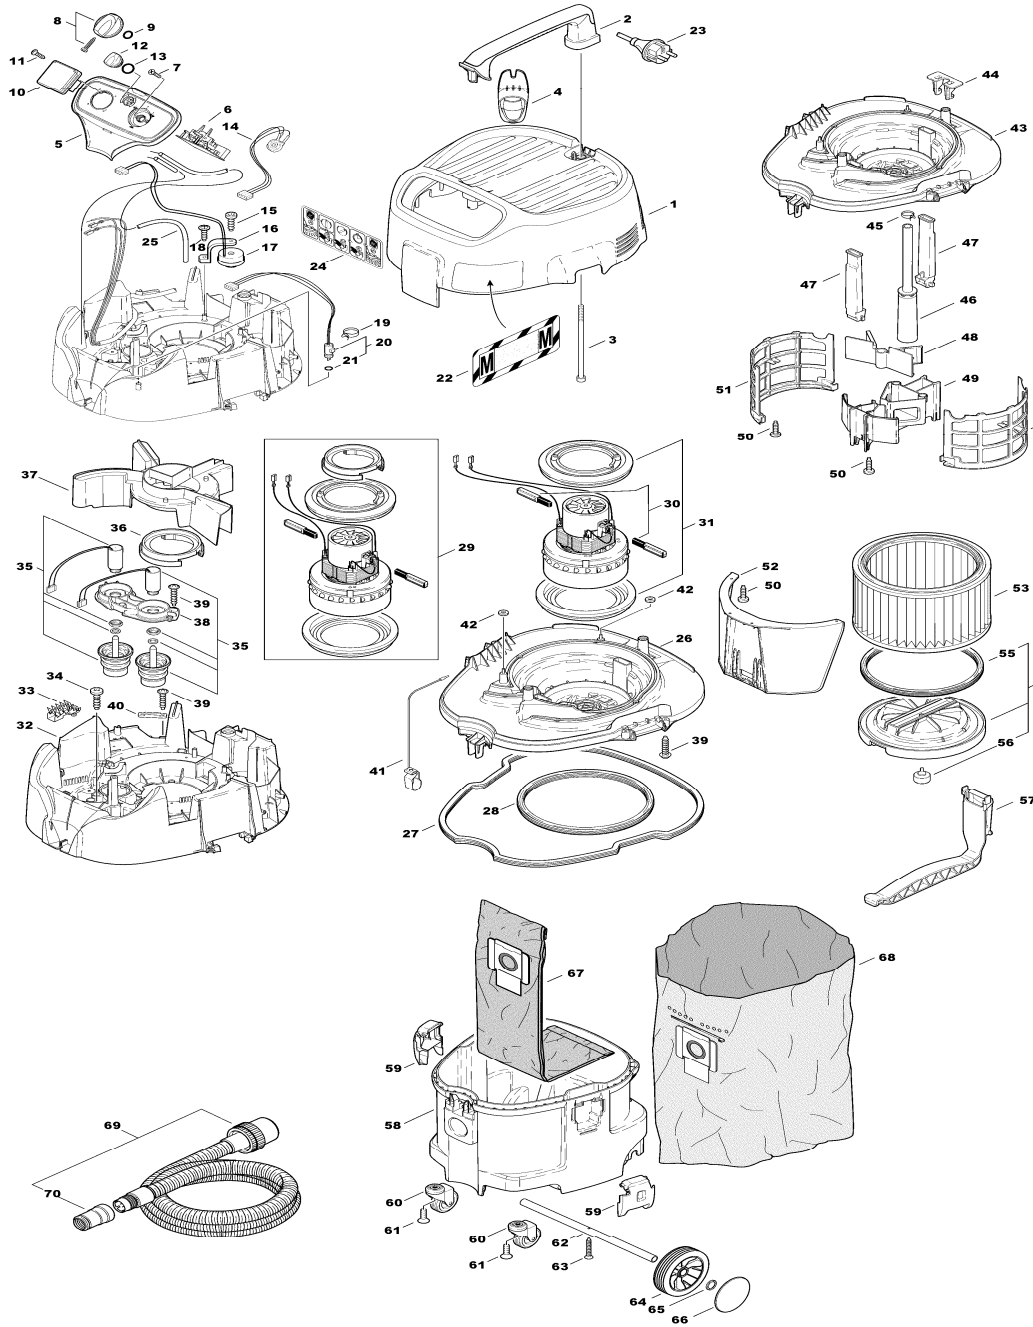

Modell 447M

Staubsauger Staubklasse 'M'