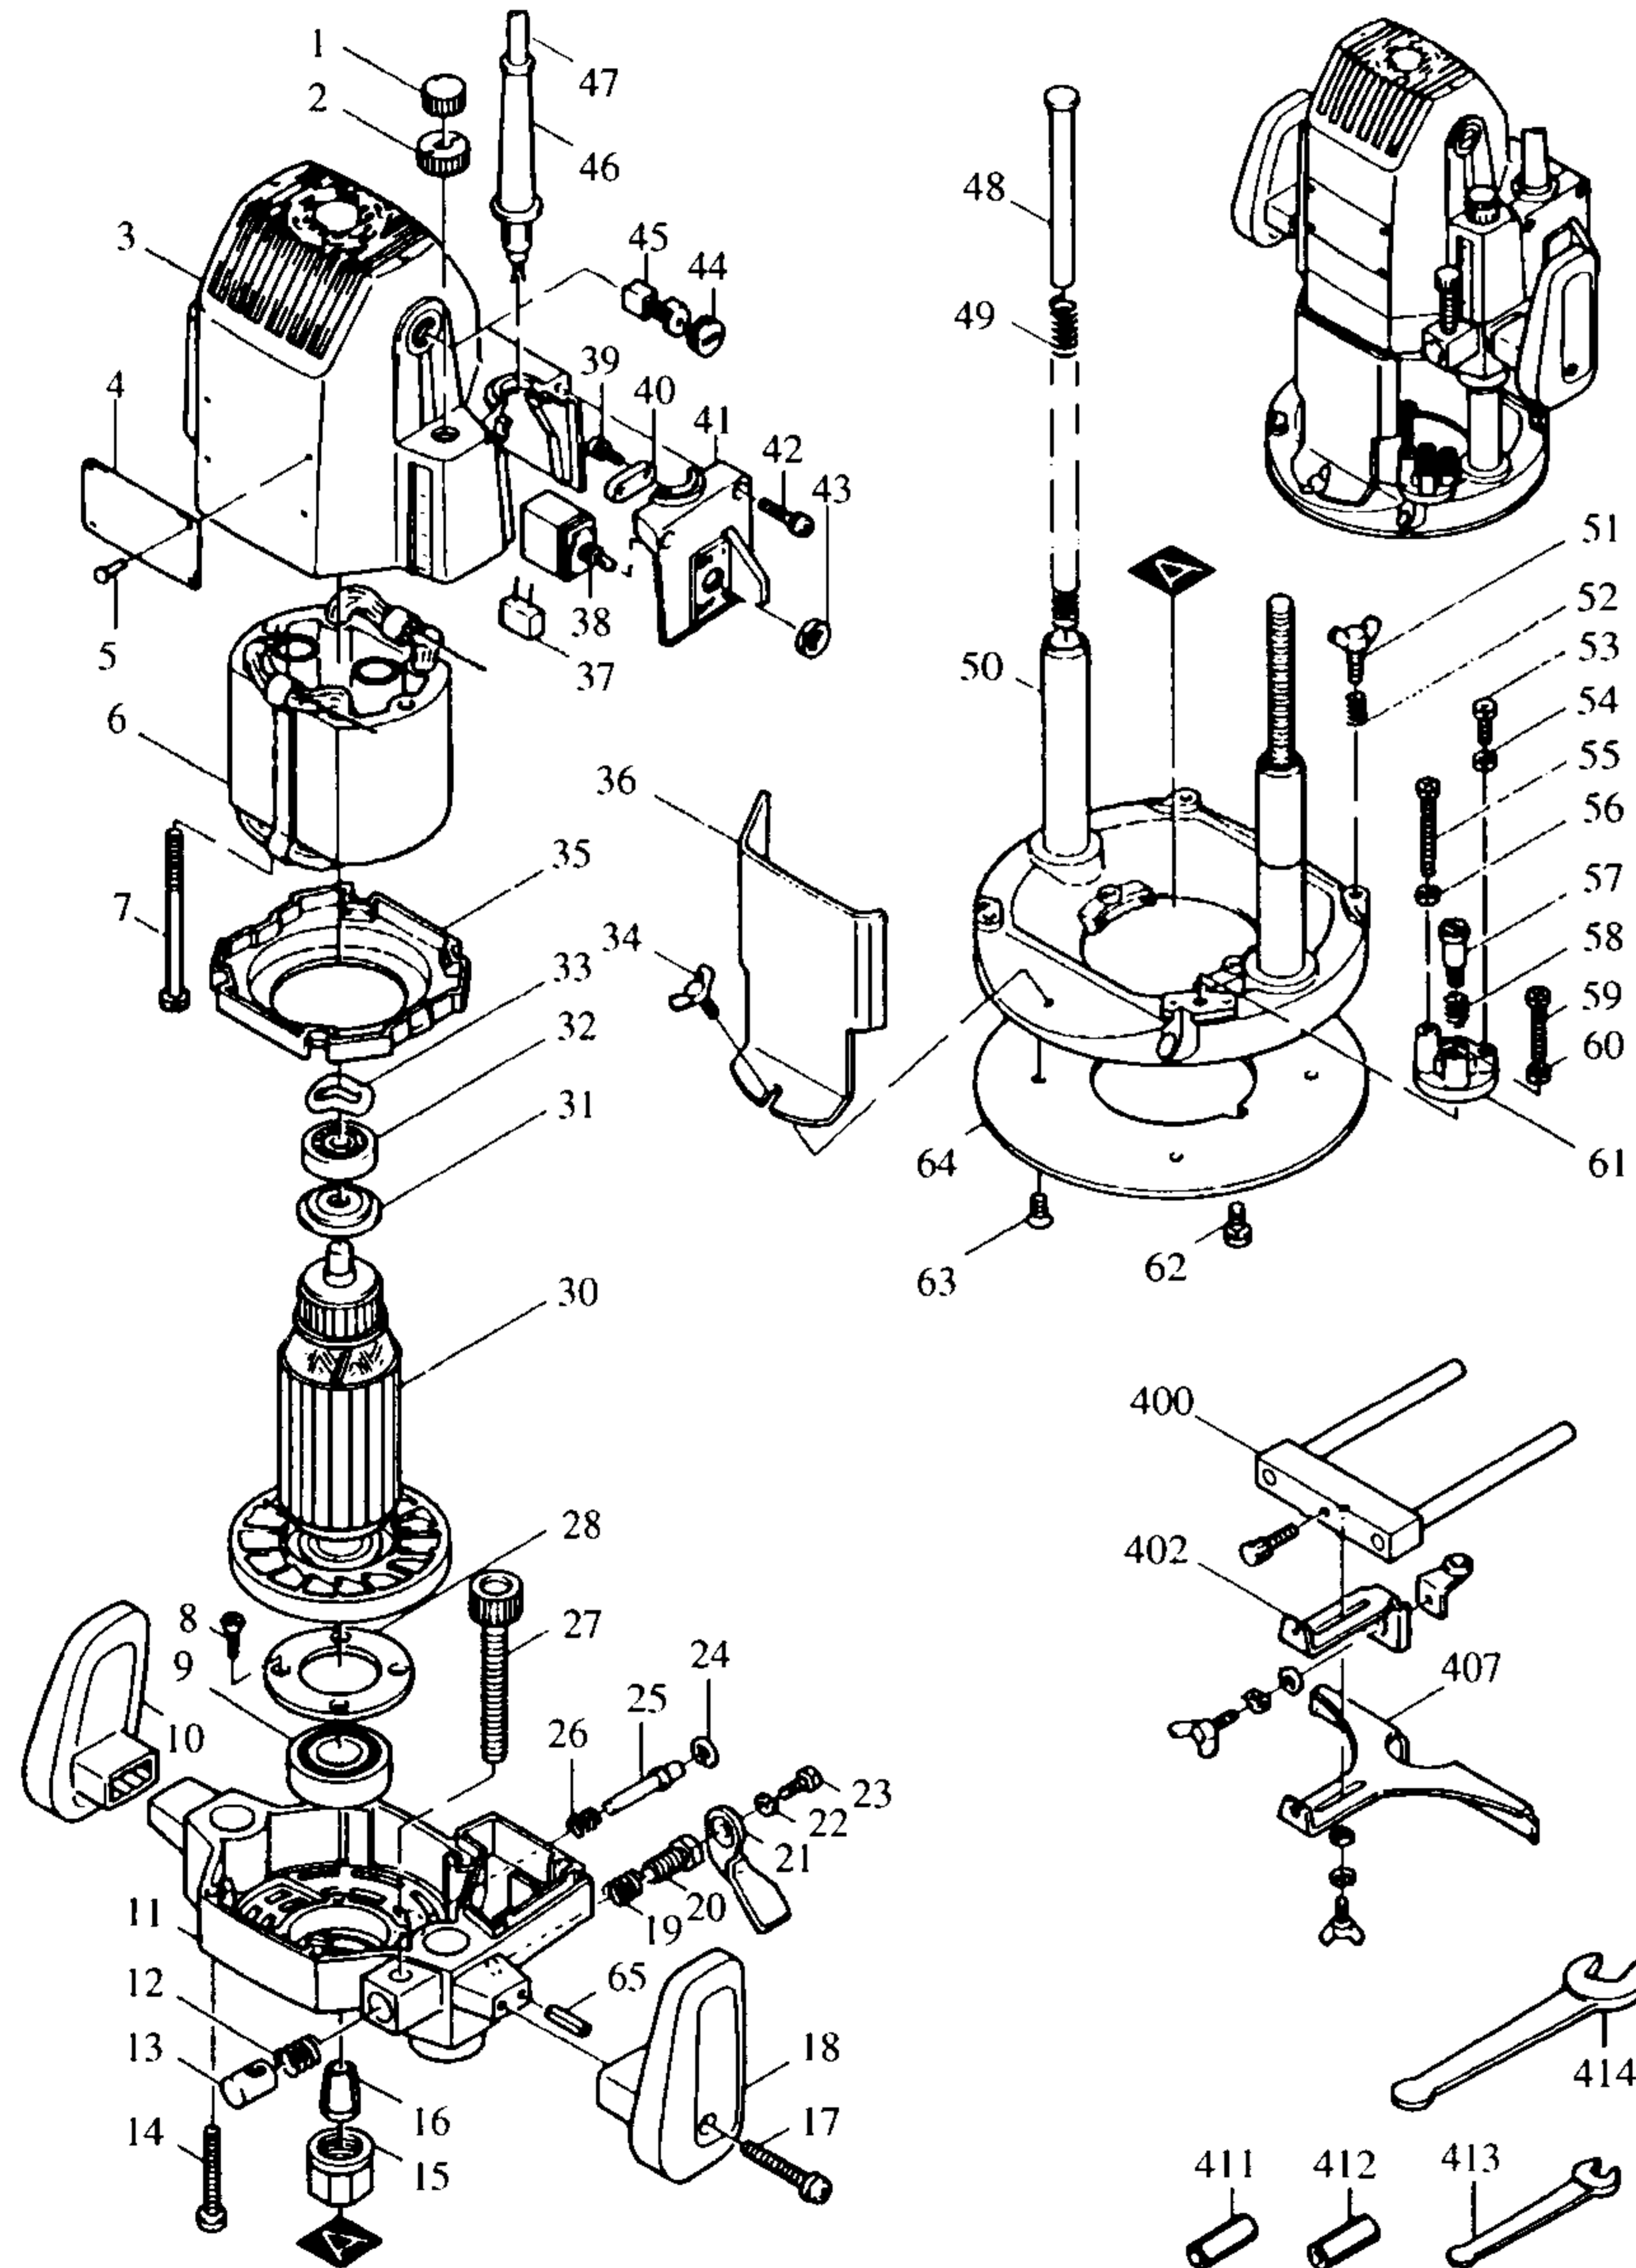

Modell 3612 BR
12mm Oberfräse

Bestellnummern

- 1 E 252625-8 SCHRAUBKAPPE M10
- 2 E 410129-8 RÄNDELMUTTER M10
- 3 E 157109-0 MOTORGEHÄUSE
- 4 E
- 5 E 953106-2 TYPENSCHILDBEFESTIGUNG 0-5
- 6 E 528470-6 FELD
- 7 E 911938-3 SECHSKANTSCHRAUBE M5X85
- 8 E 912121-5 SENKSCHRAUBE M4X14
- 9 E 211326-7 RILLENKUGELLAGER 2012LLB
- 10 E 410127-2 GRIFF LINKS
- 11 E 155763-4 MOTORABDECKUNG
- 12 E 231142-1 DRUCKFEDER
- 13 E 323559-3 GEWINDEBOLZEN
- 14 E 911263-2 KOMBI-SCHRAUBE M5X40
- 15 E 763629-0 SPANNMUTTER
- 16 E 763628-2 SPANNZANGE 12MM
- 17 E 911361-2 KOMBI-SCHRAUBE M6X40
- 18 E 410126-4 GRIFF RECHTS
- 19 E 231250-8 DRUCKFEDER 10
- 20 E 265813-8 SCHRAUBE M10
- 21 E 341933-3 FESTSTELLHEBEL
- 22 E 942101-7 FEDERRING 5
- 23 E 265269-5 SCHRAUBE M5X12
- 24 E 962062-5 SICHERUNGSRING R-12
- 25 E 256606-4 ARRETIERSTIFT 6
- 26 E 231037-8 DRUCKFEDER 7
- 27 E 251861-3 GEWINDESTIFT M10X77
- 28 E 285657-0 LAGERABDECKUNG
- 29
- 30 E 514823-5 ANKER
- 31
- 32 E 211066-7 RILLENKUGELLAGER 6200LLB
- 33 E 253913-6 DRUCKSCHEIBE 20
- 34 E 924206-5 FLÜGELSCHRAUBE M5X10
- 35 E 410258-7 FELDABDECKUNG
- 36 E 410128-0 BERÜHRUNGSSCHUTZ
- 37 E 645208-5 KONDENSATOR
- 38 E 651471-0 SCHALTER STE215K
- 39 E 911124-6 KOMBI-SCHRAUBE M4X14
- 40 E 687001-1 KABELKLEMMPLATTE
- 41 E 410297-7 SCHALTERABDECKUNG
- 42 E 911138-5 KOMBI-SCHRAUBE M4X20
- 43 E 652102-4 MUTTER M12
- 44 E 643650-4 KOHLEDECKEL 6,5-13,5
- 45 E 181044-0 KOHLEBÜRSTEN CB-153
- 46 E 682504-0 KNICKSCHUTZ 10-85
- 47 E P-12918 ANSCHLUSSLEITUNG 2X1,50
- 48 E 314062-5 FÜHRUNGSSTANGE
- 49 E 231329-5 DRUCKFEDER 11
- 50 E 151158-9 GRUNDPLATTE