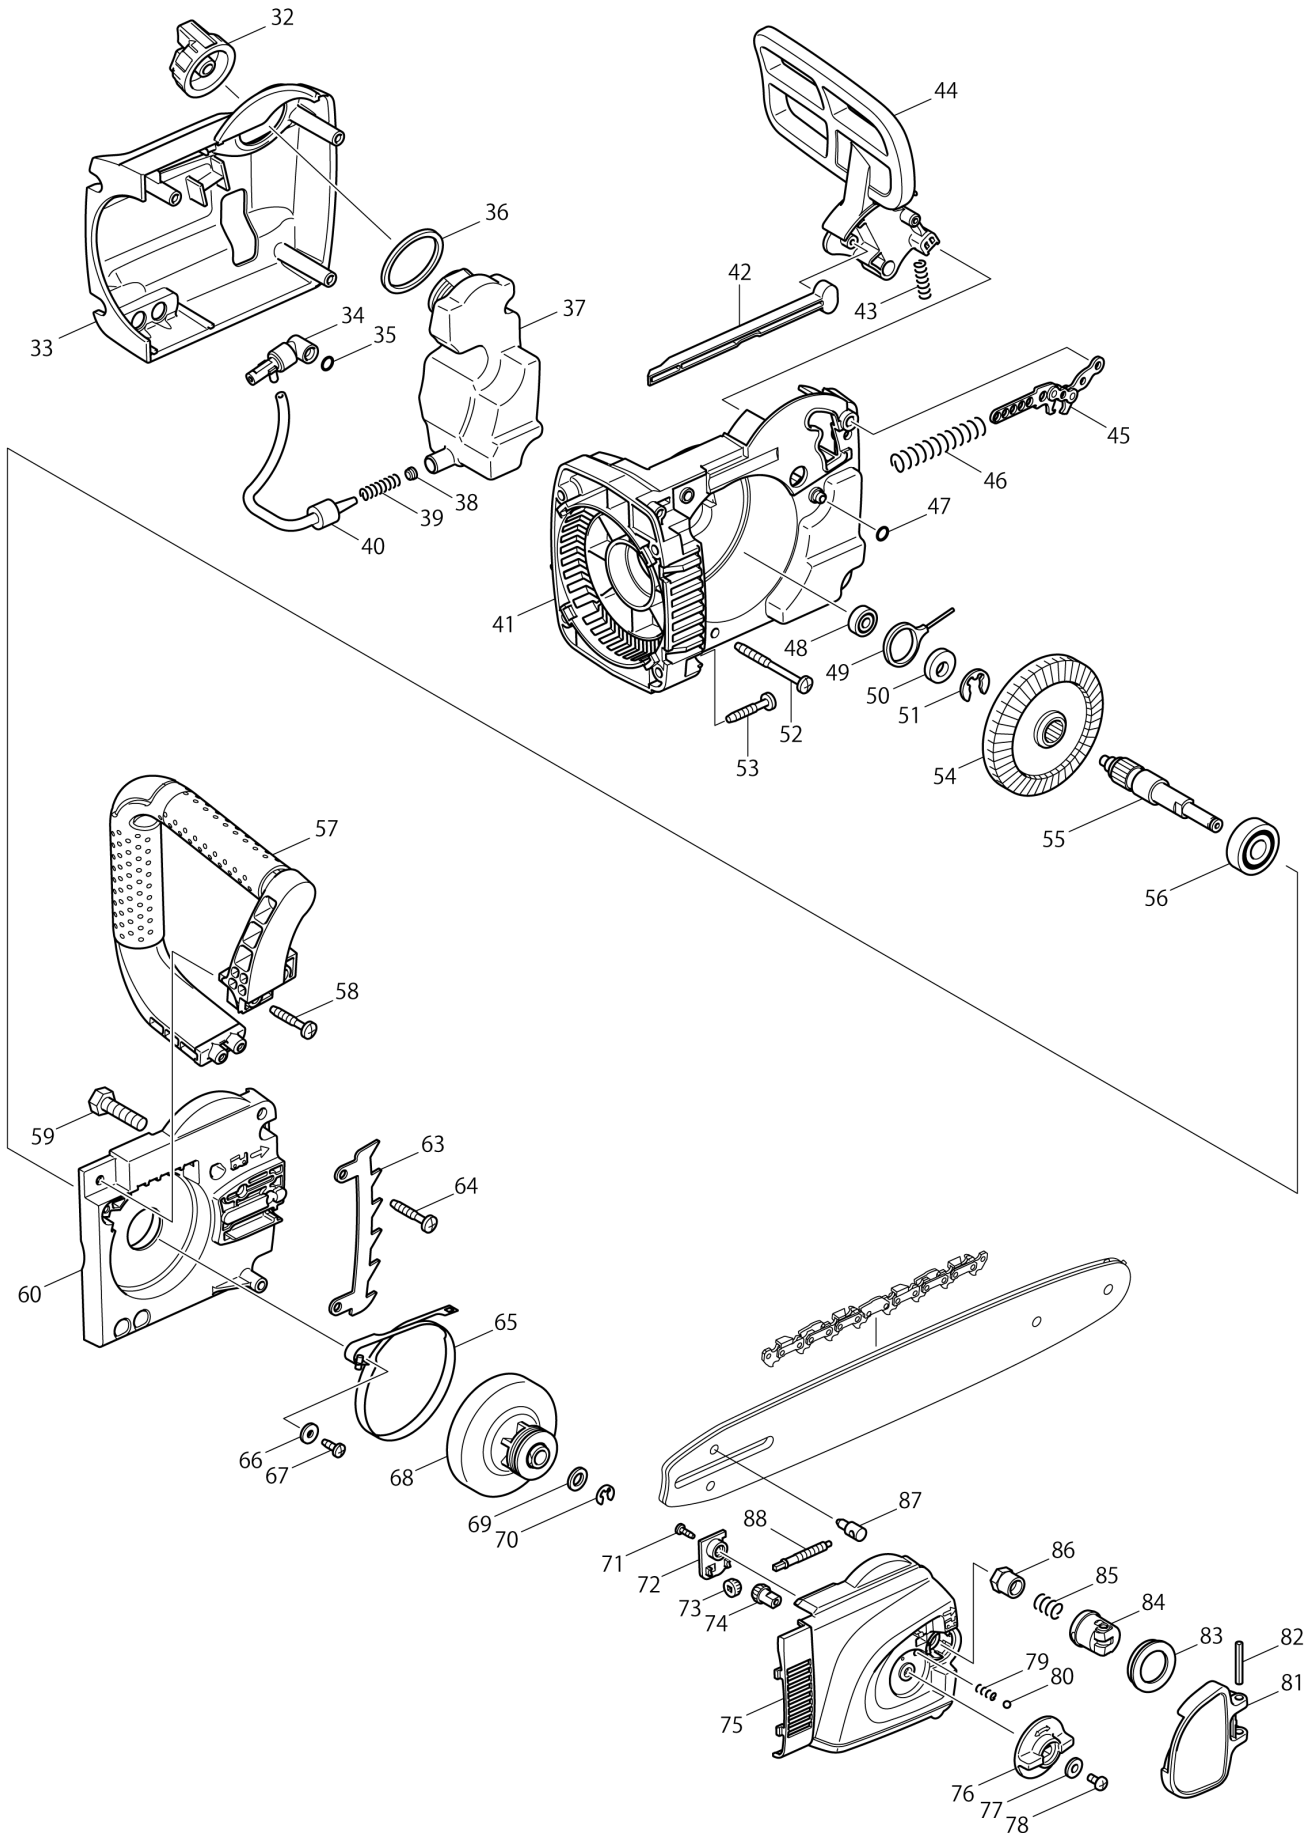

DE	GERMANY
----	---------

Diagram / Parts List

ES-2135A

CHAIN SAW 350MM

DE	GERMANY
-----------	----------------

ES-2135A / CHAIN SAW 350MM

Item	Sub	Parts No.	Parts Description	Qty	I/C	E/C No.	Close No.	Remark
001		226743-8	STRAIGHT BEVEL GEAR 14	1				
002		419410-4	BAFFLE PLATE	1				
003		211111-8	BALL BEARING 6301LLB	1				
004		240001-8	FAN 80	1				
005		616969-4	ARMATURE 240V	1				
006		681666-1	INSULATION WASHER	1			A1466	
006-1		681666-1	INSULATION WASHER	1	O	A1466		
007		211057-8	BALL BEARING 629ZZ	1				
008		639530-0	FIELD 240V	1				
009		266095-5	TAPPING SCREW 5X55	2				
010		265995-6	TAPPING SCREW 4X18	1				
011		188819-8	HANDLE SET	1				
	C10	810198-3	CAUTION LABEL	1				
	D10		INC. 28					
012		654532-5	TERMINAL BLOCK 1P	1			B4055	
012-1		654475-1	TERMINAL BLOCK	1	<	B4055		
014		650577-1	SWITCH SD-006-BB2AA-AA	1				
015		631719-6	CONTROLLER	1			DL653	
015-1		620M13-9	CONTROLLER	1	<	DL653		
016		682574-9	CORD GUARD 10-90	1				
017		665883-1	POWER SUPPLY CORD 1.0-2-5.0	1				
018		687124-5	STRAIN RELIEF	1				
019		265995-6	TAPPING SCREW 4X18	2				
020		416178-3	LOCK-OFF BUTTON	1				
021		233173-6	COMPRESSION SPRING 4	1				
022		419411-2	SWITCH LEVER	1				
023		645239-4	NOISE SUPPRESSOR	1				
024		651923-1	SWITCH TG70B	1				
025		643650-4	BRUSH HOLDER CAP 6.5-13.5	2			B0305	
025-1		643650-4	BRUSH HOLDER CAP 6.5-13.5	2	O	B0305		
026		181044-0	CARBON BRUSH CB-153	1				
027		154868-7	MOTOR HOUSING COMPLETE	1				
	C10	643653-8	BRUSH HOLDER 6.5-13.5	2			C3359	
	C11	643536-2	BRUSH HOLDER 6.5X13.5	2	<	C3359		
028		188819-8	HANDLE SET	1				
	C10	810198-3	CAUTION LABEL	1				
	D10		INC. 11					
029		265995-6	TAPPING SCREW 4X18	1				
030		265995-6	TAPPING SCREW 4X18	5				
032		154870-0	TANK CAP COMPLETE	1				
033		419412-0	GEAR HOUSING COVER	1				
034		140089-7	OIL PUMP COMPLETE	1			97386	
034-1		142002-1	OIL PUMP COMPLETE	1	<	97386		
035		213039-6	O RING 6	1				
036		421959-2	SPONGE SEAL	1				
037		419407-3	OIL TANK	1				
038		416274-7	CAP	1				
039		231975-4	SPRING	1				
040		421958-4	OIL TUBE	1				
041		419408-1	GEAR HOUSING	1				
042		419413-8	ROD	1				
043		233174-4	COMPRESSION SPRING 6	1				
044		451130-4	FRONT HAND GUARD	1				
045		158044-5	LINK PLATE COMPLETE	1				
046		234005-0	COMPRESSION SPRING 9	1				
047		213039-6	O RING 6	1				
048		211012-0	BALL BEARING 606ZZ	1				
049		450230-7	CRANK	1				
050		417405-1	CAM	1				
051		259034-2	RETAINING RING E TYPE 10	1				
052		266095-5	TAPPING SCREW 5X55	2			A4161	
052-1		266044-2	TAPPING SCREW 5X60	2	S	A4161		
053		266173-1	TAPPING SCREW 5X30	4				
054		226741-2	STRAIGHT BEVEL GEAR 43	1				
055		324662-3	SPINDLE	1				