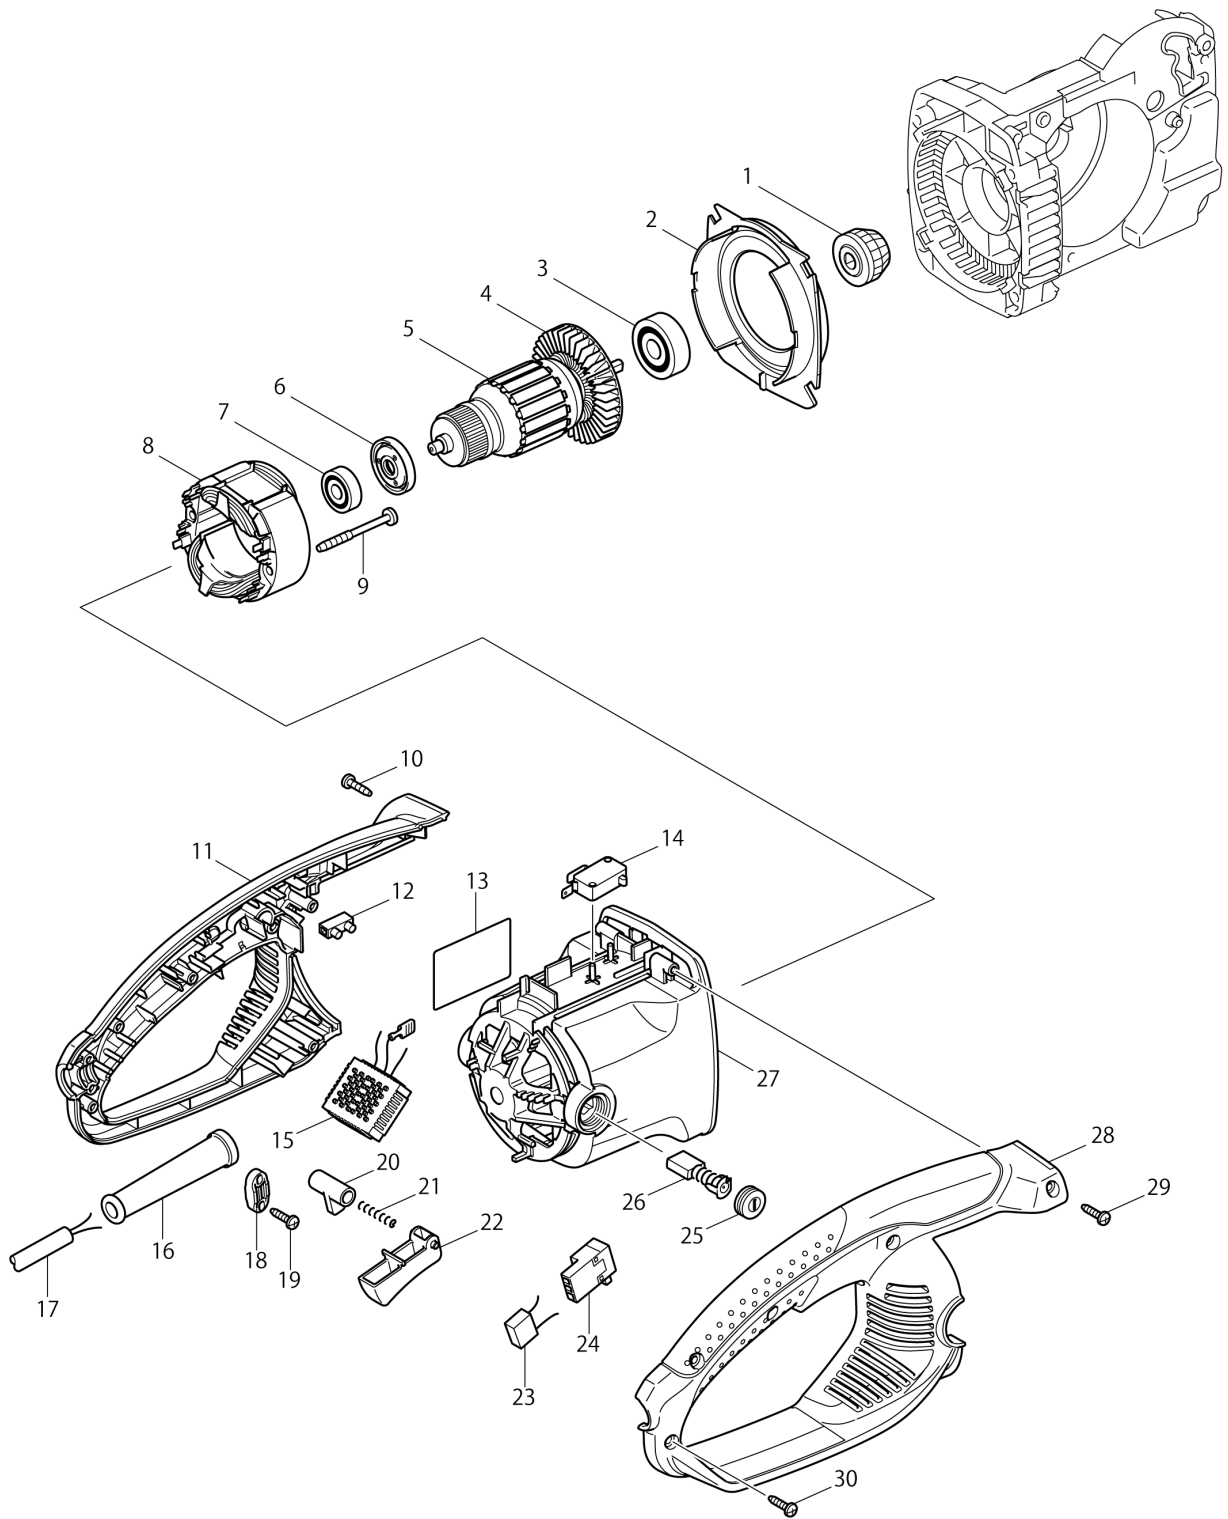

DE	GERMANY
----	---------

Diagram / Parts List

ES-2135A

CHAIN SAW 350MM

DE	GERMANY
-----------	----------------

ES-2135A / CHAIN SAW 350MM

Item	Sub	Parts No.	Parts Description	Qty	I/C	E/C No.	Close No.	Remark
001		226743-8	STRAIGHT BEVEL GEAR 14	1				
002		419410-4	BAFFLE PLATE	1				
003		211111-8	BALL BEARING 6301LLB	1				
004		240001-8	FAN 80	1				
005		616969-4	ARMATURE 240V	1				
006		681666-1	INSULATION WASHER	1			A1466	
006-1		681666-1	INSULATION WASHER	1	O	A1466		
007		211057-8	BALL BEARING 629ZZ	1				
008		639530-0	FIELD 240V	1				
009		266095-5	TAPPING SCREW 5X55	2				
010		265995-6	TAPPING SCREW 4X18	1				
011		188819-8	HANDLE SET	1				
	C10	810198-3	CAUTION LABEL	1				
	D10		INC. 28					
012		654532-5	TERMINAL BLOCK 1P	1			B4055	
012-1		654475-1	TERMINAL BLOCK	1	<	B4055		
014		650577-1	SWITCH SD-006-BB2AA-AA	1				
015		631719-6	CONTROLLER	1			DL653	
015-1		620M13-9	CONTROLLER	1	<	DL653		
016		682574-9	CORD GUARD 10-90	1				
017		665883-1	POWER SUPPLY CORD 1.0-2-5.0	1				
018		687124-5	STRAIN RELIEF	1				
019		265995-6	TAPPING SCREW 4X18	2				
020		416178-3	LOCK-OFF BUTTON	1				
021		233173-6	COMPRESSION SPRING 4	1				
022		419411-2	SWITCH LEVER	1				
023		645239-4	NOISE SUPPRESSOR	1				
024		651923-1	SWITCH TG70B	1				
025		643650-4	BRUSH HOLDER CAP 6.5-13.5	2			B0305	
025-1		643650-4	BRUSH HOLDER CAP 6.5-13.5	2	O	B0305		
026		181044-0	CARBON BRUSH CB-153	1				
027		154868-7	MOTOR HOUSING COMPLETE	1				
	C10	643653-8	BRUSH HOLDER 6.5-13.5	2			C3359	
	C11	643536-2	BRUSH HOLDER 6.5X13.5	2	<	C3359		
028		188819-8	HANDLE SET	1				
	C10	810198-3	CAUTION LABEL	1				
	D10		INC. 11					
029		265995-6	TAPPING SCREW 4X18	1				
030		265995-6	TAPPING SCREW 4X18	5				
032		154870-0	TANK CAP COMPLETE	1				
033		419412-0	GEAR HOUSING COVER	1				
034		140089-7	OIL PUMP COMPLETE	1			97386	
034-1		142002-1	OIL PUMP COMPLETE	1	<	97386		
035		213039-6	O RING 6	1				
036		421959-2	SPONGE SEAL	1				
037		419407-3	OIL TANK	1				
038		416274-7	CAP	1				
039		231975-4	SPRING	1				
040		421958-4	OIL TUBE	1				
041		419408-1	GEAR HOUSING	1				
042		419413-8	ROD	1				
043		233174-4	COMPRESSION SPRING 6	1				
044		451130-4	FRONT HAND GUARD	1				
045		158044-5	LINK PLATE COMPLETE	1				
046		234005-0	COMPRESSION SPRING 9	1				
047		213039-6	O RING 6	1				
048		211012-0	BALL BEARING 606ZZ	1				
049		450230-7	CRANK	1				
050		417405-1	CAM	1				
051		259034-2	RETAINING RING E TYPE 10	1				
052		266095-5	TAPPING SCREW 5X55	2			A4161	
052-1		266044-2	TAPPING SCREW 5X60	2	S	A4161		
053		266173-1	TAPPING SCREW 5X30	4				
054		226741-2	STRAIGHT BEVEL GEAR 43	1				
055		324662-3	SPINDLE	1				