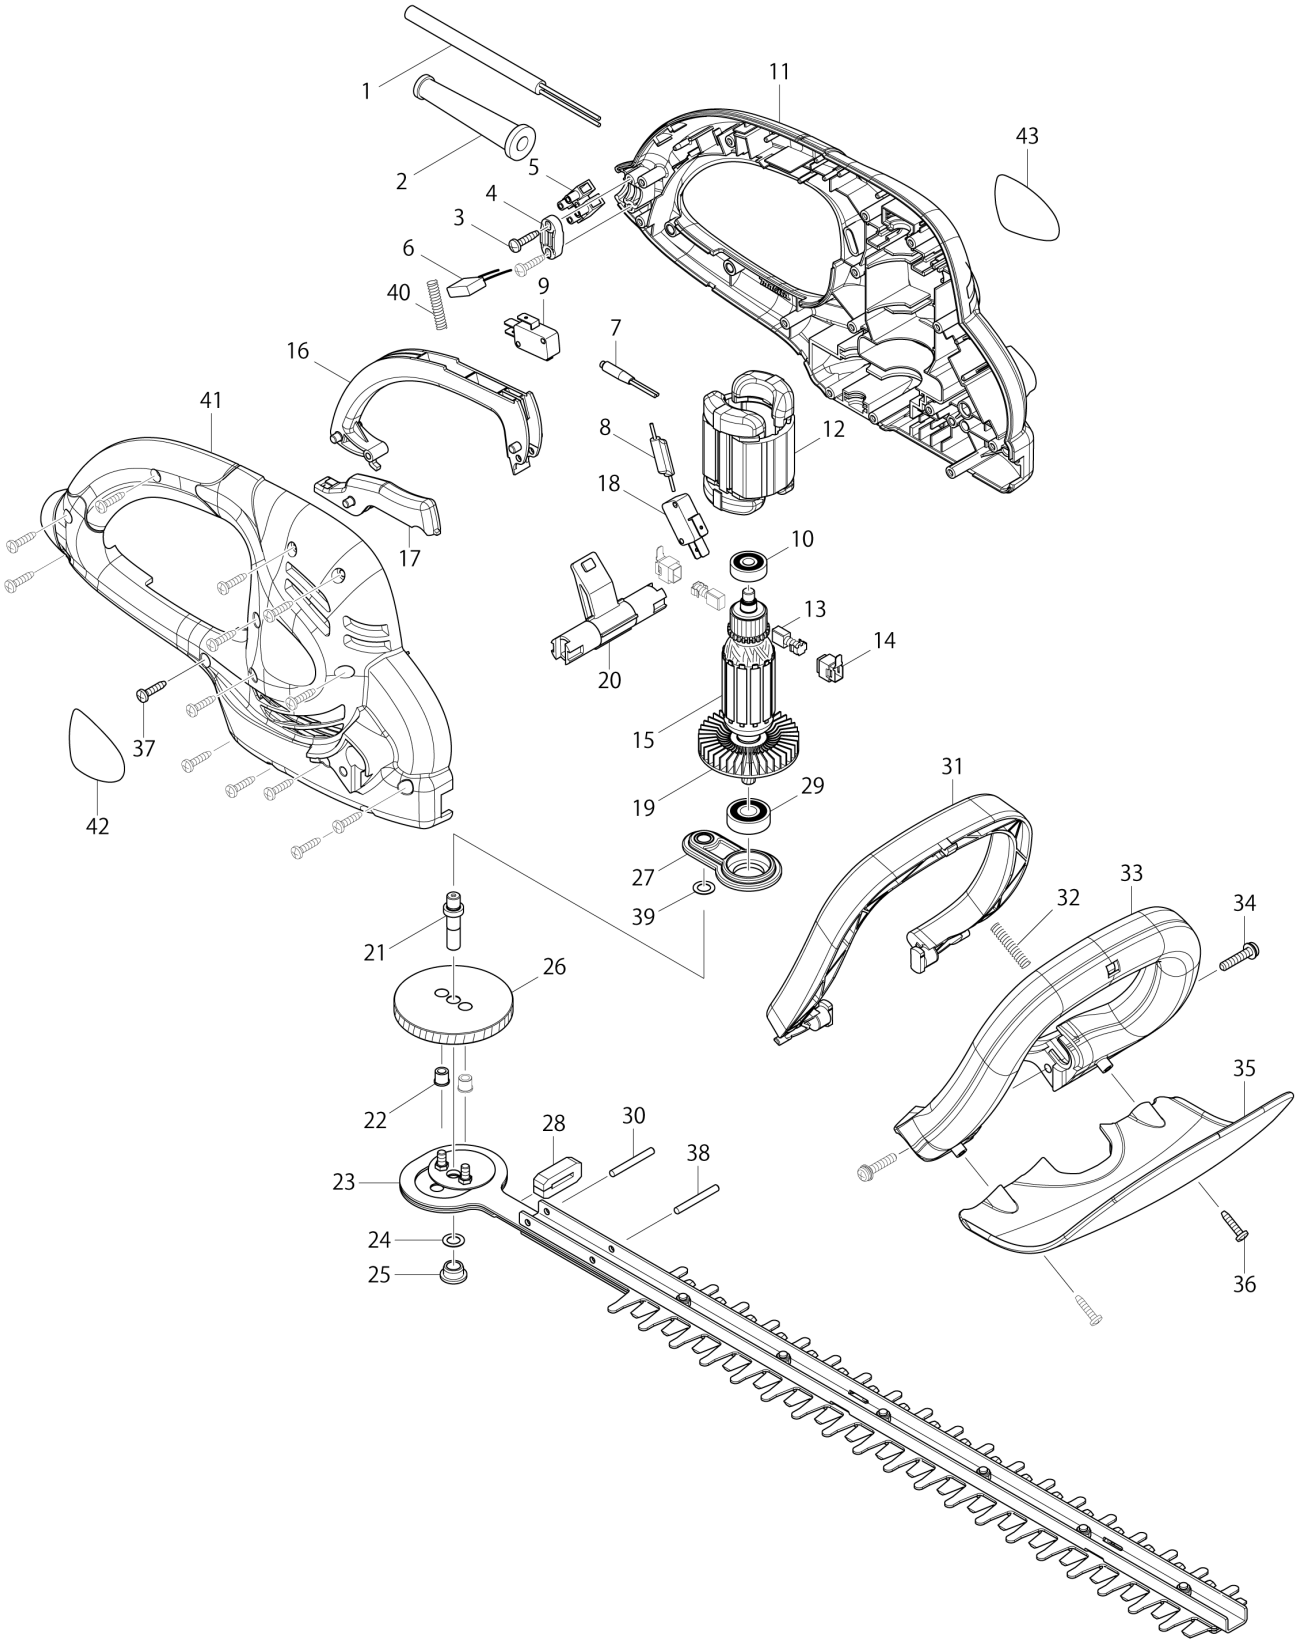

DE	GERMANY
----	---------

Diagram / Parts List

HT49

480MM HEDGE TRIMMER

(DE) HT49 / 480MM HEDGE TRIMMER

DE	GERMANY
-----------	----------------

HT49 / 480MM HEDGE TRIMMER

Item	Sub	Parts No.	Parts Description	Qty	I/C	E/C No.	Close No.	Remark
001		665877-6	POWER SUPPLY CORD 1.0-2-0.3	1			D2570	
001-1		665877-6	POWER SUPPLY CORD 1.0-2-0.3	1	S	D2570		
002		682516-3	CORD GUARD 9.3-85	1				
003		266326-2	TAPPING SCREW 4X18	2				
004		687124-5	STRAIN RELIEF	1				
005		654531-7	TERMINAL BLOCK 2P	1				
006		645200-1	NOISE SUPPRESSOR	1			D2570	
006-1		645089-7	NOISE SUPPRESSOR	1	<	D2570		
007		646056-5	CHOKE COIL	1			D2570	
007-1		646153-7	CHOKE COIL	1	<	D2570		
008		646090-5	CHOKE COIL	1				
009		650642-6	SWITCH	1				
010		210030-5	BALL BEARING 627ZZ	1				
011		187053-7	HOUSING SET	1			D2570	
	C10	931202-6	HEX. NUT M5	2			D2570	
	D10		INC. 41,43				D2570	
011-1		183S10-7	HOUSING SET	1	<	D2570		
	C10	931202-6	HEX. NUT M5	2		D2570		
	D10		INC. 41,43			D2570		
012		621753-4	FIELD 220-240V	1				
013		191962-4	CARBON BRUSH CB-419	1				
014		643923-5	BRUSH HOLDER	2				
015		515824-6	ARMATURE ASS'Y 240V	1				
	D10		INC. 10,19,29					
016		452677-1	SWITCH LEVER A	1				
017		452680-2	SWITCH LEVER C	1				
018		650642-6	SWITCH	1				
019		241850-6	FAN 60	1				
020		452681-0	SWITCH ARM	1				
021		326034-8	SPINDLE	1				
022		262570-9	NYLON SLEEVE 5	2				
023		140830-8	SHEAR BLADE COMPLETE	1				
024		253777-8	FLAT WASHER 8	1				
025		214064-0	PLANE BEARING 8	1				
026		227745-7	HELICAL GEAR 67	1			C3459	
026-1		227745-7	HELICAL GEAR 67	1	O	C3459		
027		140828-5	BEARING BOX COMPLETE	1				
028		423417-4	DUST GUARD	1				
029		211062-5	BALL BEARING 6000ZZ	1				
030		268136-3	PIN 4	1				
031		452679-7	SWITCH LEVER B	1				
032		233156-6	COMPRESSION SPRING 5	1				
033		452682-8	FRONT GRIP	1				
034		911243-8	PAN HEAD SCREW M5X25	2				
035		140829-3	PROTECTOR COMPLETE	1				
036		266326-2	TAPPING SCREW 4X18	2				
037		266326-2	TAPPING SCREW 4X18	14				
038		268136-3	PIN 4	1				
039		253777-8	FLAT WASHER 8	1				
040		233156-6	COMPRESSION SPRING 5	1				
041		187053-7	HOUSING SET	1			D2570	
	C10	931202-6	HEX. NUT M5	2			D2570	
	D10		INC. 11,43				D2570	
041-1		183S10-7	HOUSING SET	1	<	D2570		
	C10	931202-6	HEX. NUT M5	2		D2570		
	D10		INC. 11,43			D2570		
042		869255-4	HT-49 NAME PLATE	1				
043		892655-3	DOLMAR LOGO LABEL	1				
044		645277-6	CAPACITOR	1		D2570		
A01		194678-0	CORD HOLDER COMPLETE SET	1				
A02		158024-1	HOOK COMPLETE	1				
A03		452684-4	BLADE COVER	1				
E03		688131-1	LINE FILTER	1	S	D2570		
F03		195051-7	CHIP RECEIVER ASSEMBLY SET	1		93100		