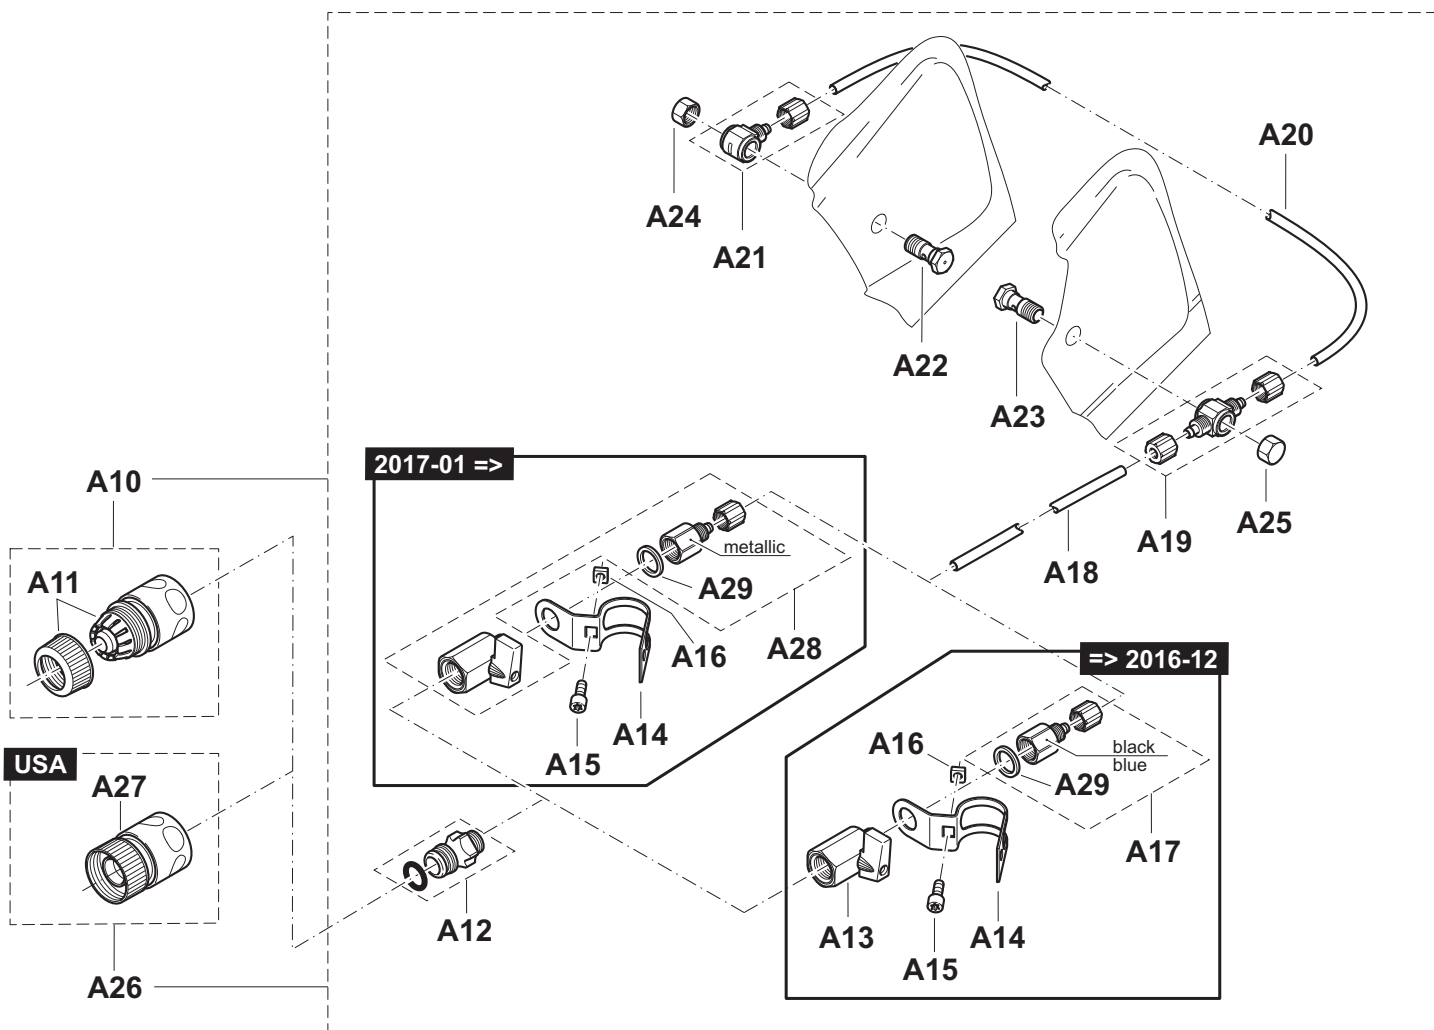

Ersatzteilliste
Spare Parts List

2017-03

Druck / Fallwasserset

(D, GB)

Seite / Page	Pos.	Druck / Fallwasserset	Teil-Nr. Part No.	Hinweise Notes	Bezeichnung	Spezifikation Specification	Description
1	A10	1	394365102		DRUCK / FALLWASSERSET	INC. A11-A25,A28-A29	WATER ATTACHMENT KIT
1	A11	1	964802273		SCHLAUCHKUPPLUNG	STOP 1/2"	COUPLING SLEEVE
1	A12	1	964802282		EINSCHRAUBNIPPEL		HOSE CONNECTOR
1	A13	1	964802291	=> 2016-12	KUGELVENTIL		SHUT OFF COCK
1	A14	1	394365163		SCHELLE		CLAMP
1	A15	1	909006145		SCHRAUBE	M6x14	SCREW
1	A16	1	921906004		4KT-MUTTER	M6	SQUARE NUT
1	A17	1	964802410	=> 2016-12	SCHNELLVERSCHRAUBUNG	INC. 29	CONNECTING PIECE
1	A18	m	964802322		PU-SCHLAUCH	4x6x1000mm (405mm; 16")	HOSE
1	A19	1	964802332		SCHNELLVERSCHRAUBUNG	T	CONNECTING PIECE
1	A20	m	964802322		PU-SCHLAUCH	4x6x1000mm (180mm; 7")	HOSE
1	A20	m	964802322		PU-SCHLAUCH	4x6x1000mm (210mm; 8 1/4")	HOSE
1	A21	1	964802342		SCHNELLVERSCHRAUBUNG	L	CONNECTING PIECE
1	A22	1	964802352		HOHLSCHRAUBE GEBOHRT		HOLLOW SCREW, BORED
1	A23	1	964802352		HOHLSCHRAUBE GEBOHRT		HOLLOW SCREW, BORED
1	A24	1	964802362		HUTMUTTER		CAP NUT
1	A25	1	964802362		HUTMUTTER		CAP NUT
1	A26	1	394365630		DRUCK / FALLWASSERSET	USA INC. A12-A25,A27-A29	WATER ATTACHMENT KIT
1	A27	1	964802402		SCHLAUCHKUPPLUNG	STOP 3/4" (US)	COUPLING SLEEVE
1	A28	1	964802420	2017-01 =>	KUGELHAHN MIT ANSCHLUSSSTÜCK	INC. 29	BALLVALVE WITH CONNECTION
1	A29	1	964802380		DICHTRING		SEALING