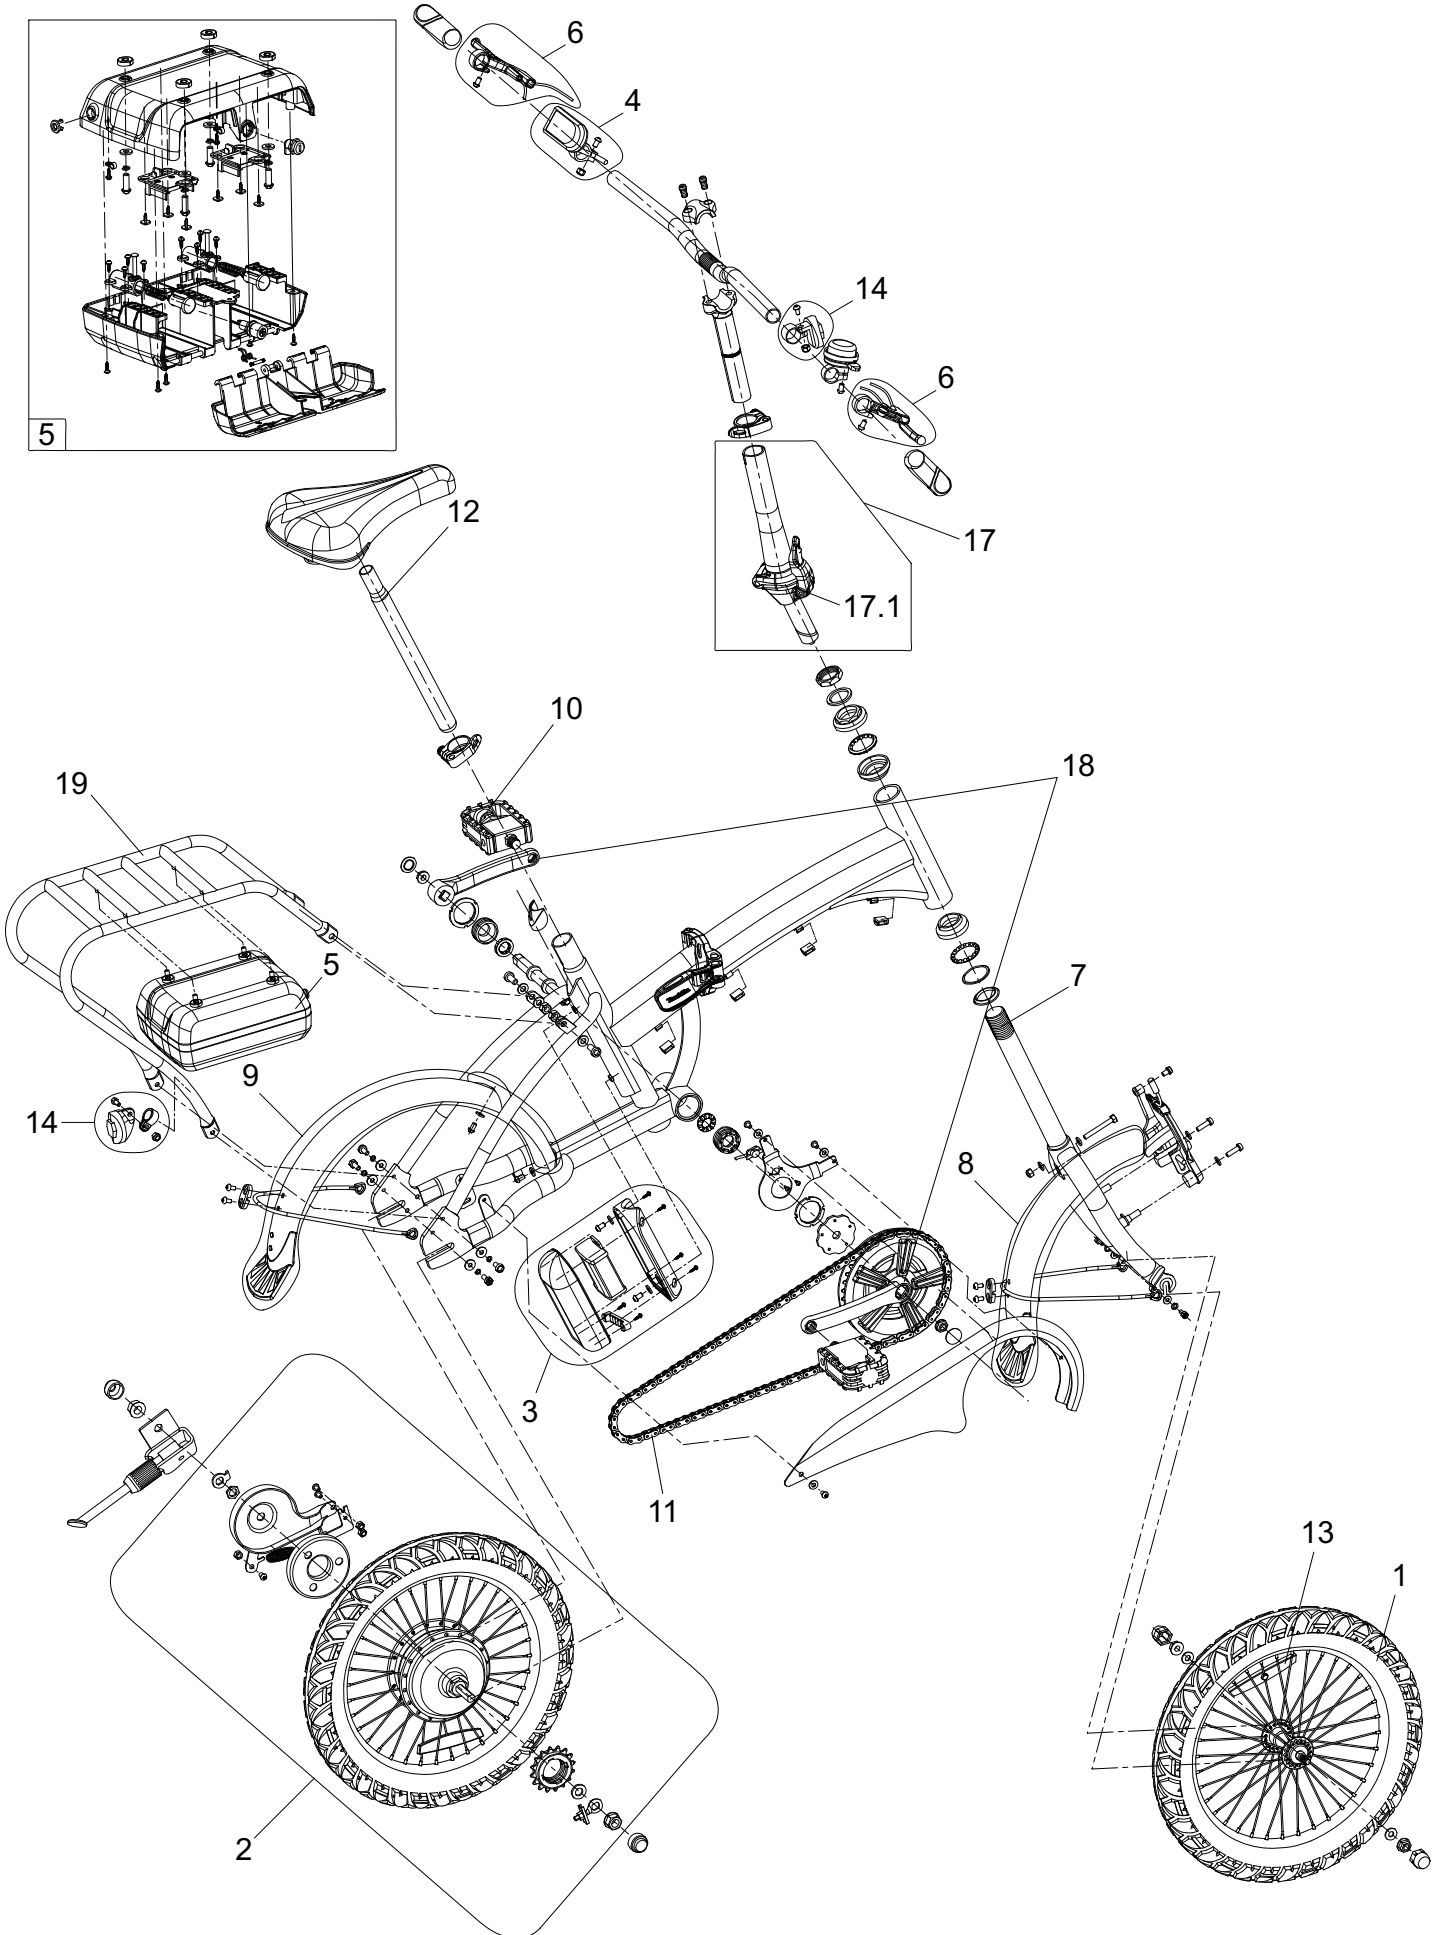

Ersatzteilliste
Spare Parts List

2016-01

AB-1816

(D, GB)

AB-1816

1

AB-1816
AB-1816

Seite / Page	Pos.	AB-1816	Teil-Nr. Part No.	Hinweise Notes	Bezeichnung	Spezifikation Specification	Description
1	1	1	GE00000001		VORDERRAD		TYRE
1	2	1	GE00000002		HINTERRAD KPL.		REAR TYRE ASSEMBLY
1	3	1	GE00000003		ELEKTRONIK KPL.		CONTROLLER BOX ASSEMBLY
1	4	1	GE00000004		BEDIENFELD		CONTROL PANEL
1	5	1	GE00000017		BATTERIEBOX KPL.		BATTERY BOX ASSEMBLY
1	6	1	GE00000006		BREMSHEBEL SATZ		BRAKE LEVER SET
1	7	1	GE00000018		VORDERGABEL		FRONT FORK
1	8	1	GE00000008		SCHUTZBLECH VORN		FRONT FENDER
1	9	1	GE00000009		SCHUTZBLECH HINTEN		REAR FENDER
1	10	1	GE00000010		PEDAL L/R SET		PEDAL L/R SET
1	11	1	GE00000011		ANTRIEBSKETTE		CHAIN
1	12	1	GE00000012		SATTELSTÜTZE		SEAT POST
1	13	1	GE00000013		SPEICHENREFLEKTOR SATZ		WHEEL REFLECTOR SET
1	14	1	GE00000014		REFLEKTOR SATZ		REFLECTOR SET
1	17	1	GE00000019		LENKSTANGE		HANDLEBAR (DOWN PIPE)
1	17.1	1	GE00000022		FEDER		HANDLE BAR SPRING
1	18	1	GE00000020		KETTENRAD		CHAIN WHEEL
1	19	1	GE00000023		GEPÄCKTRÄGER		CARRIER

AB-1816

1 AB-1816
AB-1816

2 Zubehör
Accessories

	Zeichenerklärung	Key to symbols
=> 1999999 2000000 => 2003.04 => TI 2003/07 Acc. = { m Corr.	Produktion bis Serien-Nr. Neues Teil ab Serien-Nr. Neues Teil ab Jahr / Monat Siehe Technische Information Jahr / Nr. Zubehör (nicht im Lieferumfang) Keine Serienausführung, jedoch verwendbar Beinhaltet Positions-Nr. Meterware Druckfehlerberichtigung	Production to serial number New part from serial number New part from Year / Month See Technical Information Year / No. Accessories (not included in the delivery inventory) No standard execution, may be used Contains item number Sold by the meter Error correction
	Änderungen vorbehalten	Specifications subject to change without notice