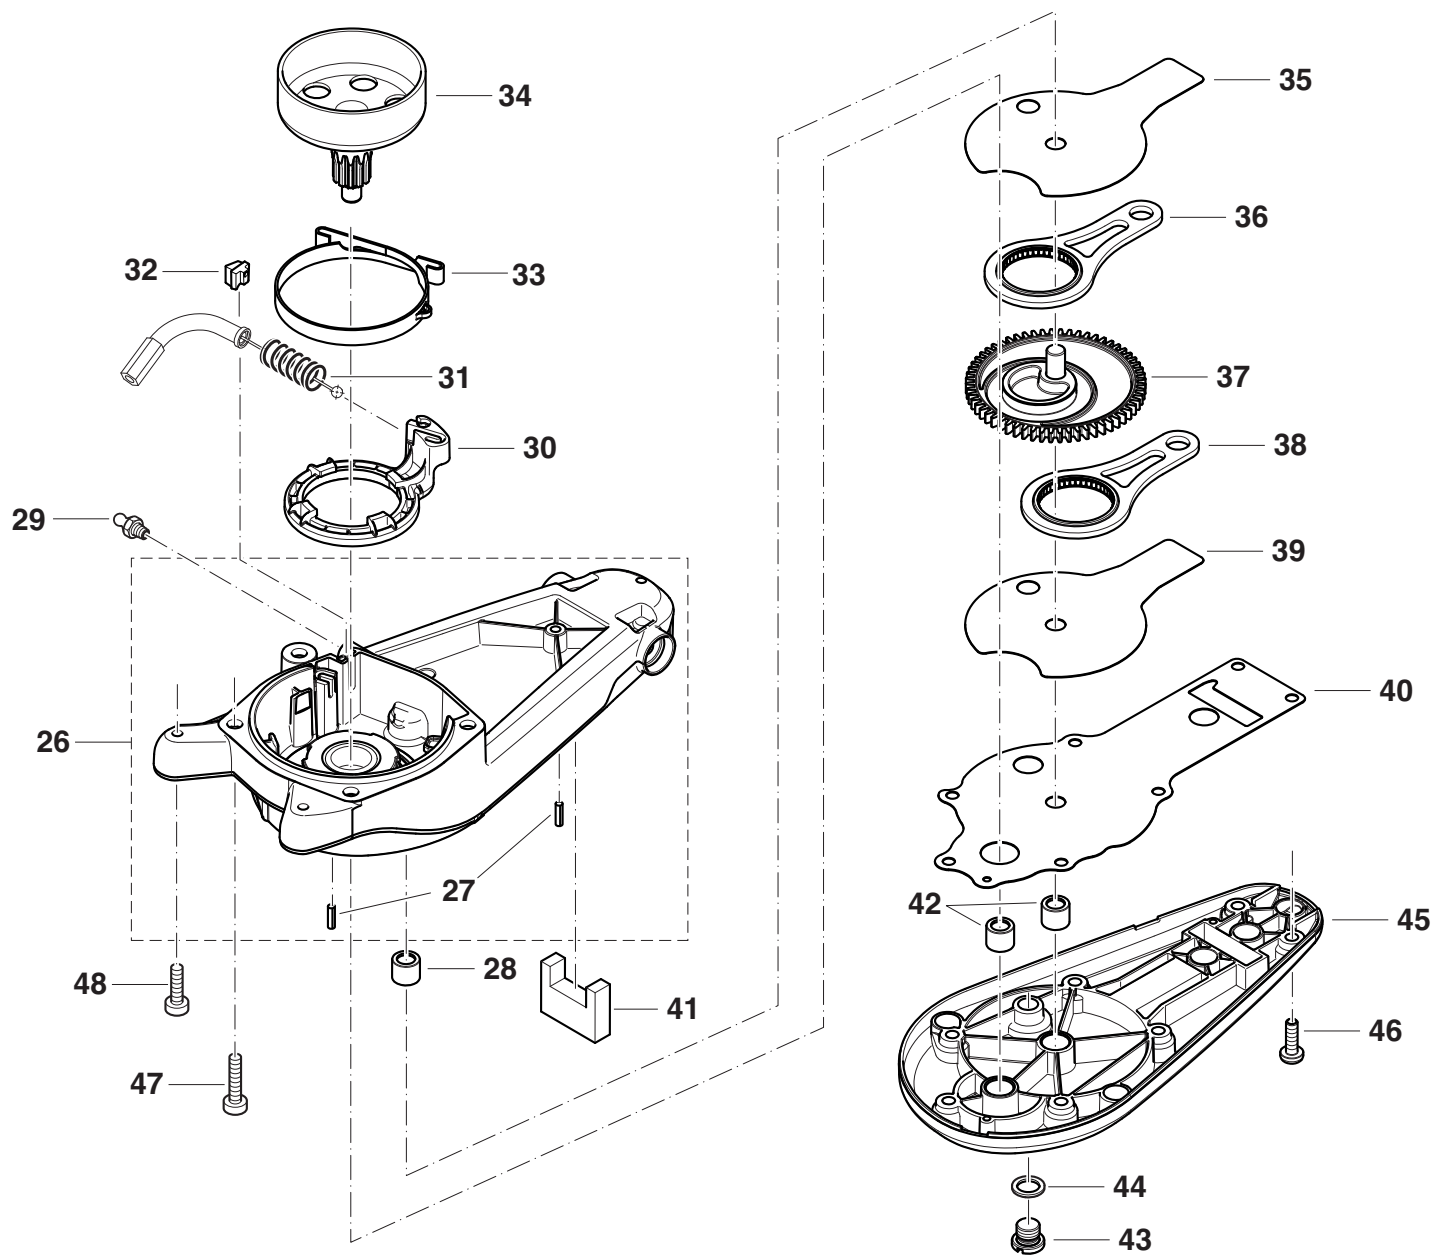

HT-245, HT-255, HT-2950, HT-2960,
HT-2975, HTS4500, HTS5500,
HTS5000, HTS6000, HTS7500

7

Getriebe
Gear

Makita

DOLMAR

HT-245, HT-255, HT-2950, HT-2960,
HT-2975, HTS4500, HTS5500,
HTS5000, HTS6000, HTS7500

7

Getriebe
Gear

Seite / Page	Pos.	HT-245	HT-255	HT-2950	HT-2960	HT-2975	HTS4500	HTS5500	HTS5000	HTS6000	HTS7500	Teil-Nr. Part No.	Hinweise Notes	Bezeichnung	Spezifikation Specification	Description
7	26	1	1	1	1	1	1	1	1	1	1	342200022		GETRIEBEGEHÄUSE ERS.		HOUSING
7	27	2	2	2	2	2	2	2	2	2	2	936430160		SPIRALSPANNSTIFT	3X16	CLAMPING PIN
7	28	1	1	1	1	1	1	1	1	1	1	962300005		NADELHÜLSE		NEEDLE CAGE
7	29	1	1	1	1	1	1	1	1	1	1	342211060		SCHMIERNIPPEL		GREASE NIPPLE
7	30	1	1	1	1	1	1	1	1	1	1	342213020		BREMSBANDHALTER		HOLDER
7	31	1	1	1	1	1	1	1	1	1	1	342213050		DRUCKFEDER		SPRING
7	32	1	1	1	1	1	1	1	1	1	1	342312030		NIEDERHALTER		DEPRESSOR
7	33	1	1	1	1	1	1	1	1	1	1	342213040		BREMSBAND		BRAKE SPRING
7	34	1	1	1	1	1	1	1	1	1	1	342223030		KUPPLUNGSGLOCKE KPL.		CLUTCH DRUM CPL.
7	35	1	1	1	1	1	1	1	1	1	1	342211050		ABDECKBLECH		COVER
7	36			1	1	1			1	1	1	342221060		PLEUEL KPL.		CON-ROD CPL.
7	37	1	1	1	1	1	1	1	1	1	1	342229011		ZAHNRAD KPL.		GEAR WHEEL
7	38			1	1	1			1	1	1	342221060		PLEUEL KPL.		CON-ROD CPL.
7	39	1	1	1	1	1	1	1	1	1	1	342211050		ABDECKBLECH		COVER
7	40	1	1	1	1	1	1	1	1	1	1	342211150		DICHTUNG		GASKET
7	41	1	1	1	1	1	1	1	1	1	1	342211140		FILZDICHTUNG		GASKET
7	42	2	2	2	2	2	2	2	2	2	2	962300005		NADELHÜLSE		NEEDLE CAGE
7	43	1	1	1	1	1	1	1	1	1	1	342211080		VERSCHLUSSSCHRAUBE		CAP
7	44	1	1	1	1	1	1	1	1	1	1	963110130		DICHTSCHEIBE		GASKET
7	45	1	1	1	1	1	1	1	1	1	1	342211110		GETRIEBEGEHÄUSEDECKEL KPL.		COVER
7	46	7	7	7	7	7	7	7	7	7	7	908905165		INNENSTERN-SCHRAUBE	5x16	SCREW
7	47	4	4	4	4	4	4	4	4	4	4	913660204		INNENSTERN-SCHRAUBE	6x20	SCREW
7	48	4	4	4	4	4	4	4	4	4	4	908905165		INNENSTERN-SCHRAUBE	5x16	SCREW