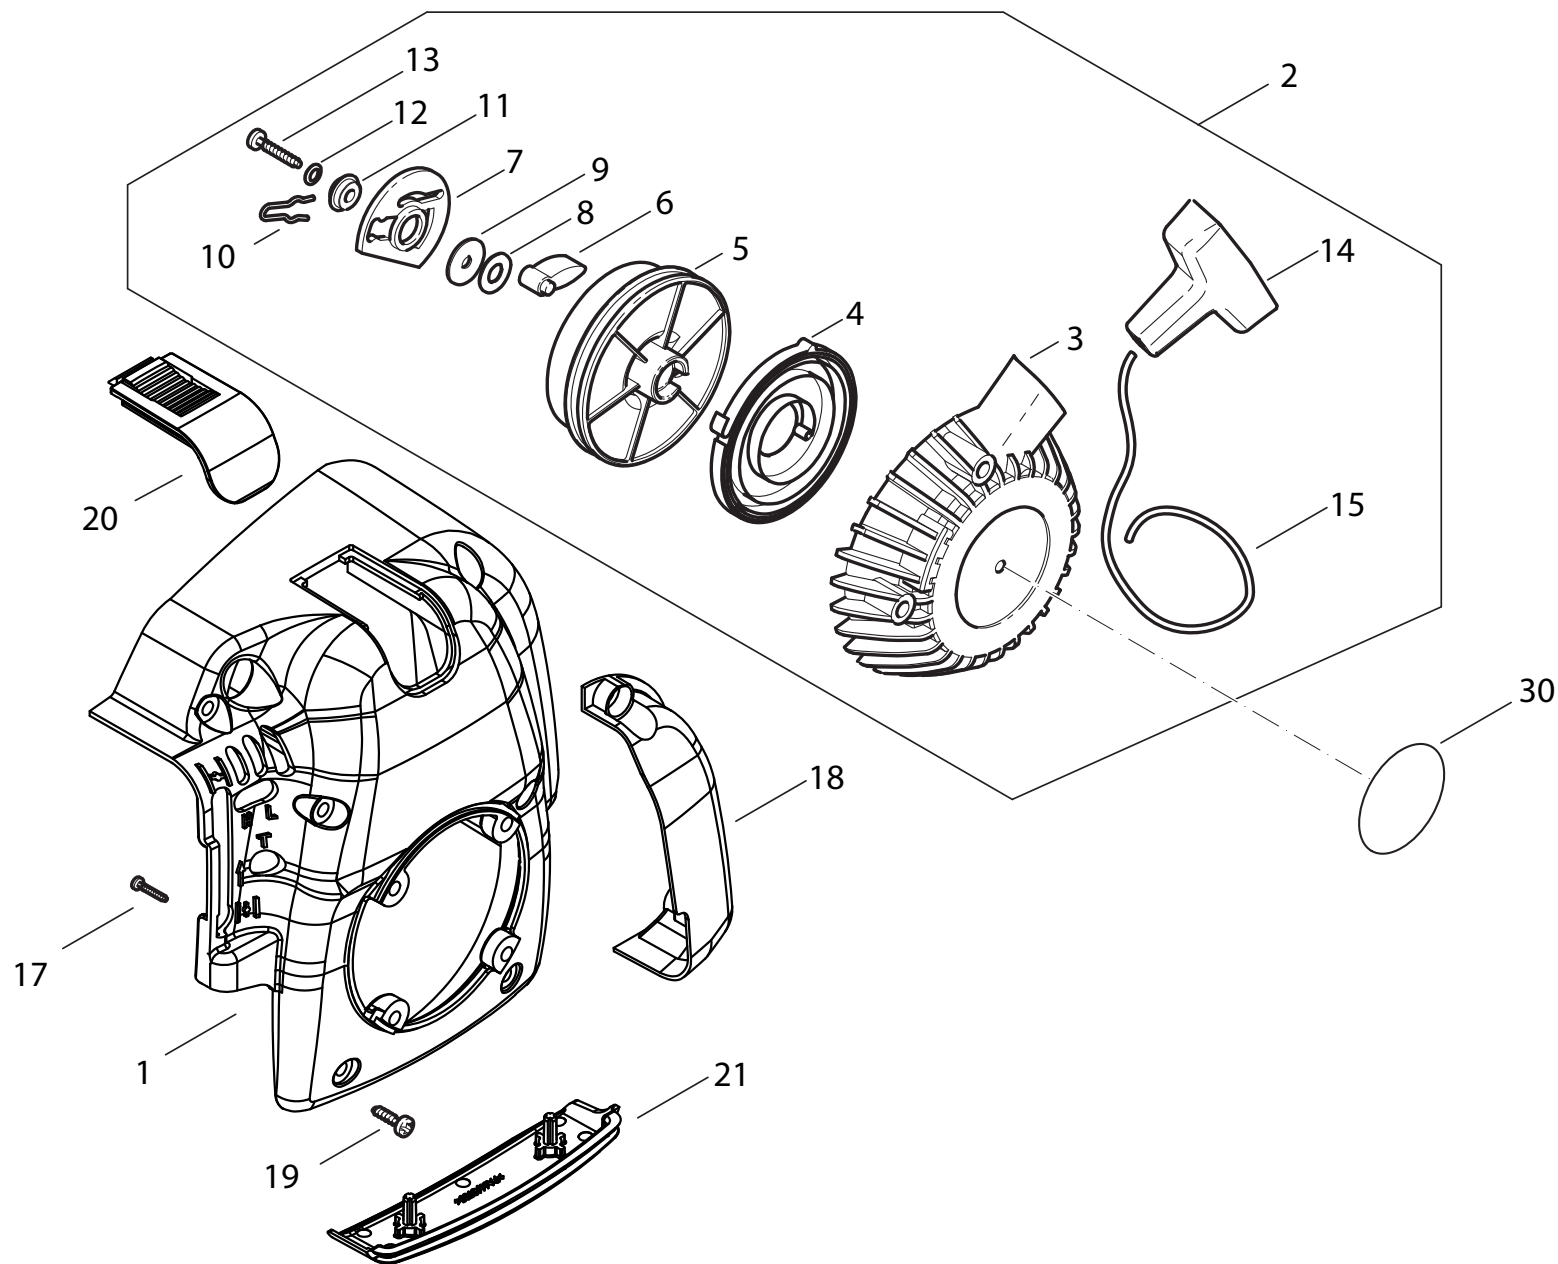

HT-245, HT-255, HT-2950, HT-2960,
HT-2975, HTS4500, HTS5500,
HTS5000, HTS6000, HTS7500

5

Anwerfvorrichtung
Starter

Makita

DOLMAR

HT-245, HT-255, HT-2950, HT-2960,
HT-2975, HTS4500, HTS5500,
HTS5000, HTS6000, HTS7500

5

Anwerfvorrichtung
Starter

Seite / Page	Pos.	HT-245	HT-255	HT-2950	HT-2960	HT-2975	HTS4500	HTS5500	HTS5000	HTS6000	HTS7500	Teil-Nr. Part No.	Hinweise Notes	Bezeichnung	Spezifikation Specification	Description
5	1	1	1	1	1	1						307316048		LÜFTERDECKEL OHNE STARTER		FAN COVER W/O STARTER
5	1						1	1	1	1	1	307316049		LÜFTERDECKEL OHNE STARTER		FAN COVER W/O STARTER
5	2	1	1	1	1	1	1	1	1	1	1	302600140		STARTER-UNIVERSAL		STARTER
5	3	1	1	1	1	1	1	1	1	1	1	302100126		STARTERGEHÄUSE		STARTER HOUSING
5	4	1	1	1	1	1	1	1	1	1	1	302600284		FEDERKASSETTE		SPRING CASSETTE
5	5	1	1	1	1	1	1	1	1	1	1	307491525		SEILROLLE		ROPE PULLEY
5	6	1	1	1	1	1	1	1	1	1	1	302074343		STARTERKLINKE		STARTER RATCHET
5	7	1	1	1	1	1	1	1	1	1	1	302074977		KULISSE ROT		TEMPLATE
5	8	1	1	1	1	1	1	1	1	1	1	300030135		SCHEIBE	4,3	WASHER
5	9	1	1	1	1	1	1	1	1	1	1	300031611		SCHEIBE	4,3x14,3x1	WASHER
5	10	1	1	1	1	1	1	1	1	1	1	300073365		FEDERSTECKER		PIN
5	11	1	1	1	1	1	1	1	1	1	1	302031965		DISTANZSTÜCK	4,3x12,5x5	SPACER
5	12	1	1	1	1	1	1	1	1	1	1	300034152		SICHERUNGSSCHEIBE	4S	SAFETY WASHER
5	13	1	1	1	1	1	1	1	1	1	1	300010519		ZYLINDERBLECHSCHRAUBE	3,5x22	SCREW
5	14	1	1	1	1	1	1	1	1	1	1	302074570		STARTERGRIF		STARTER GRIP
5	15	1	1	1	1	1	1	1	1	1	1	306319525		STARTERSEIL	3x1050	STARTER ROPE
5	17	4	4	4	4	4	4	4	4	4	4	300018354		LINSENSCHRAUBE	4x12	SCREW
5	18	1	1	1	1	1	1	1	1	1	1	304073163		WÄRMESCHUTZ		THERMAL PROTECTOR
5	19	7	7	7	7	7	7	7	7	7	7	300018363		LINSENSCHRAUBE	5x20	SCREW
5	20	1	1	1	1	1	1	1	1	1	1	304073164		ZÜNDKERZENABDECKUNG		SPARK PLUG COVER
5	21	1	1	1	1	1	1	1	1	1	1	304073161		GEHÄUSEABDECKUNG		COVER
5	30	1										980115242		SCHILD	HT-245	LABEL
5	30		1									980115243		SCHILD	HT-255	LABEL
5	30			1								980115244		SCHILD	HT-2950	LABEL
5	30				1							980115245		SCHILD	HT-2960	LABEL
5	30					1						980115246		SCHILD	HT-2975	LABEL
5	30						1					980115247		SCHILD	HTS4500	LABEL
5	30							1				980115248		SCHILD	HTS5500	LABEL
5	30								1			980115249		SCHILD	HTS5000	LABEL
5	30									1		980115250		SCHILD	HTS6000	LABEL
5	30										1	980115251		SCHILD	HTS7500	LABEL