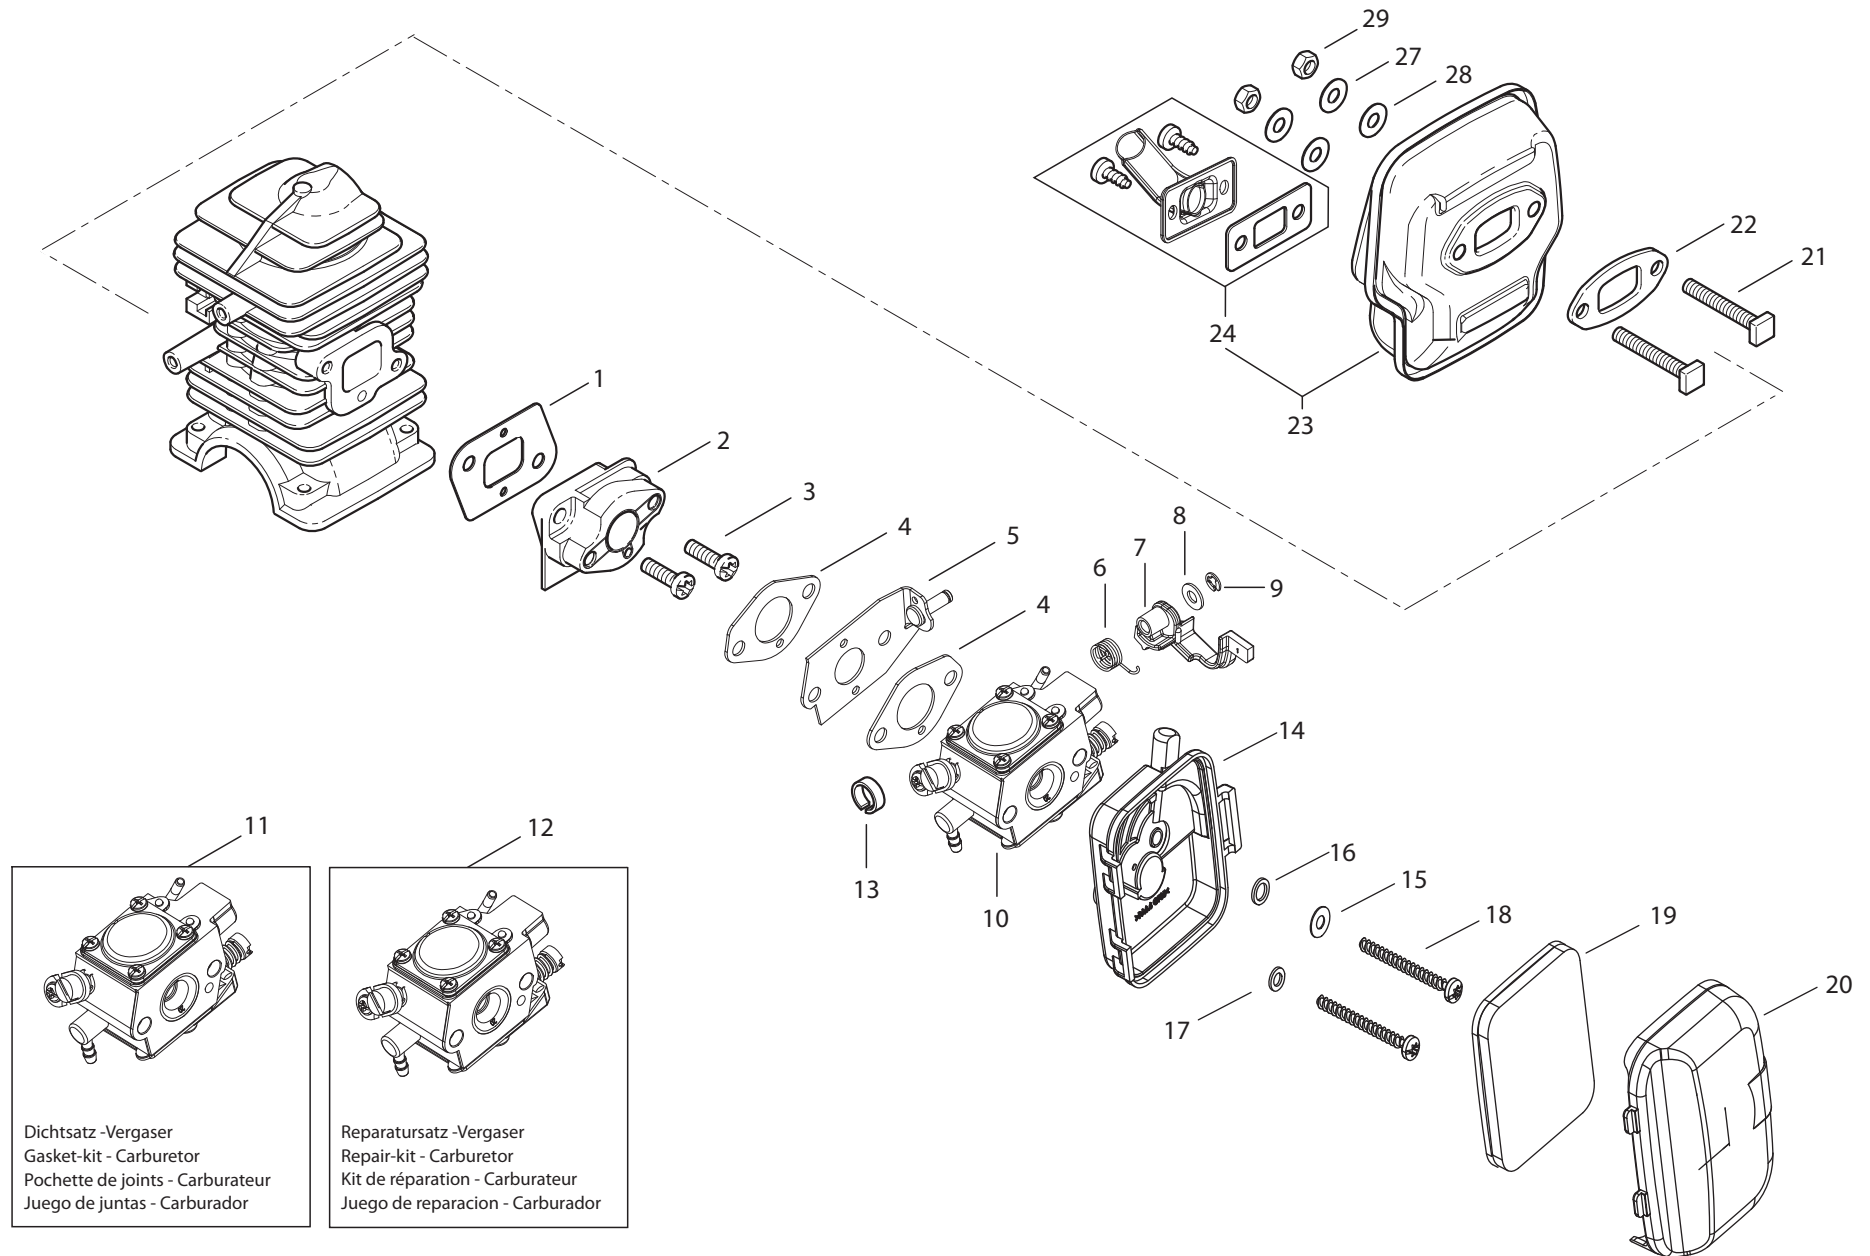

HT-245, HT-255, HT-2950, HT-2960,
HT-2975, HTS4500, HTS5500,
HTS5000, HTS6000, HTS7500

2

Luftfilter, Vergaser, Schalldämpfer
Air filter, carburetor, muffler

makita

DOLMAR

HT-245, HT-255, HT-2950, HT-2960,
HT-2975, HTS4500, HTS5500,
HTS5000, HTS6000, HTS7500

2

Luftfilter, Vergaser, Schalldämpfer
Air filter, carburetor, muffler

Seite / Page	Pos.	HT-245	HT-255	HT-2950	HT-2960	HT-2975	HTS4500	HTS5500	HTS5000	HTS6000	HTS7500	Teil-Nr. Part No.	Hinweise Notes	Bezeichnung	Spezifikation Specification	Description
2	1	1	1	1	1	1	1	1	1	1	1	302061518		VERGASERSTUTZENDICHTUNG		MANIFOLD GASKET
2	2	1	1	1	1	1	1	1	1	1	1	302074434		VERGASERSTUTZEN		SOCKET
2	3	2	2	2	2	2	2	2	2	2	2	957010604		ZYLINDERSCHRAUBE KPL.		PAN HEAD ALLEN SCREW KPL.
2	4	2	2	2	2	2	2	2	2	2	2	302061464		VERGASERDICHTUNG		CARBURETOR GASKET
2	5	1	1	1	1	1	1	1	1	1	1	302300848		SCHLEPPHEBEL		LEVER CPL.
2	6	1	1	1	1	1	1	1	1	1	1	300073341		SCHENKELFEDER		SPRING
2	7	1	1	1	1	1	1	1	1	1	1	302074801		SCHLEPPHEBEL		LEVER
2	8	1	1	1	1	1	1	1	1	1	1	300030135		SCHEIBE	4,3	WASHER
2	9	1	1	1	1	1	1	1	1	1	1	300055103		SICHERUNGSSCHEIBE	3,2	SAFETY WASHER
2	10	1	1	1	1	1	1	1	1	1	1	302300836		VERGASER	WT-796A	CARBURETOR
2	11	1	1	1	1	1	1	1	1	1	1	300510985		DICHTSATZ		GASKET KIT
2	12	1	1	1	1	1	1	1	1	1	1	300510984		REPARATUR-/DICHTSATZ	WT 602	REPAIR KIT
2	13	1	1	1	1	1	1	1	1	1	1	302074600		HALTERING		RETAINING RING
2	14	1	1	1	1	1	1	1	1	1	1	302500819		LUFTFILTERGEHÄUSE UNTERTEIL		FILTER HOUSING
2	15	1	1	1	1	1	1	1	1	1	1	300061360		REIBSCHEIBE	6,8x10x1,2	WASHER
2	16	1	1	1	1	1	1	1	1	1	1	300072140		SCHEIBE	5,2x12x0,5	WASHER
2	17	1	1	1	1	1	1	1	1	1	1	300034100		SICHERUNGSSCHEIBE		SAFETY WASHER
2	18	2	2	2	2	2	2	2	2	2	2	300018429		LINSENSCHRAUBE	5x50	SCREW
2	19	1	1	1	1	1	1	1	1	1	1	302500816		FILTER		FILTER
2	20	1	1	1	1	1	1	1	1	1	1	304073430		LUFTFILTERGEHÄUSE OBERTEIL		FILTER LID
2	21	2	2	2	2	2	2	2	2	2	2	300018365		AUSPUFFBEFESTIGUNGSSCHRAUBE	M5x40	SCREW
2	22	1	1	1	1	1	1	1	1	1	1	302061197		AUSPUFFDICHTUNG		EXHAUST GASKET
2	23	1	1	1	1	1	1	1	1	1	1	302500828		AUSPUFF		EXHAUST
2	24	1	1	1	1	1	1	1	1	1	1	302500829		FUNKENSCHUTZSIEB KPL.		SPARK ARRESTER SCREEN CPL.
2	27	2	2	2	2	2	2	2	2	2	2	300072140		SCHEIBE	5,2x12x0,5	WASHER
2	28	2	2	2	2	2	2	2	2	2	2	300072144		SICHERUNGSSCHEIBE	5	SAFETY WASHER
2	29	2	2	2	2	2	2	2	2	2	2	300028137		SECHSKANTMUTTER	M5	HEX. NUT