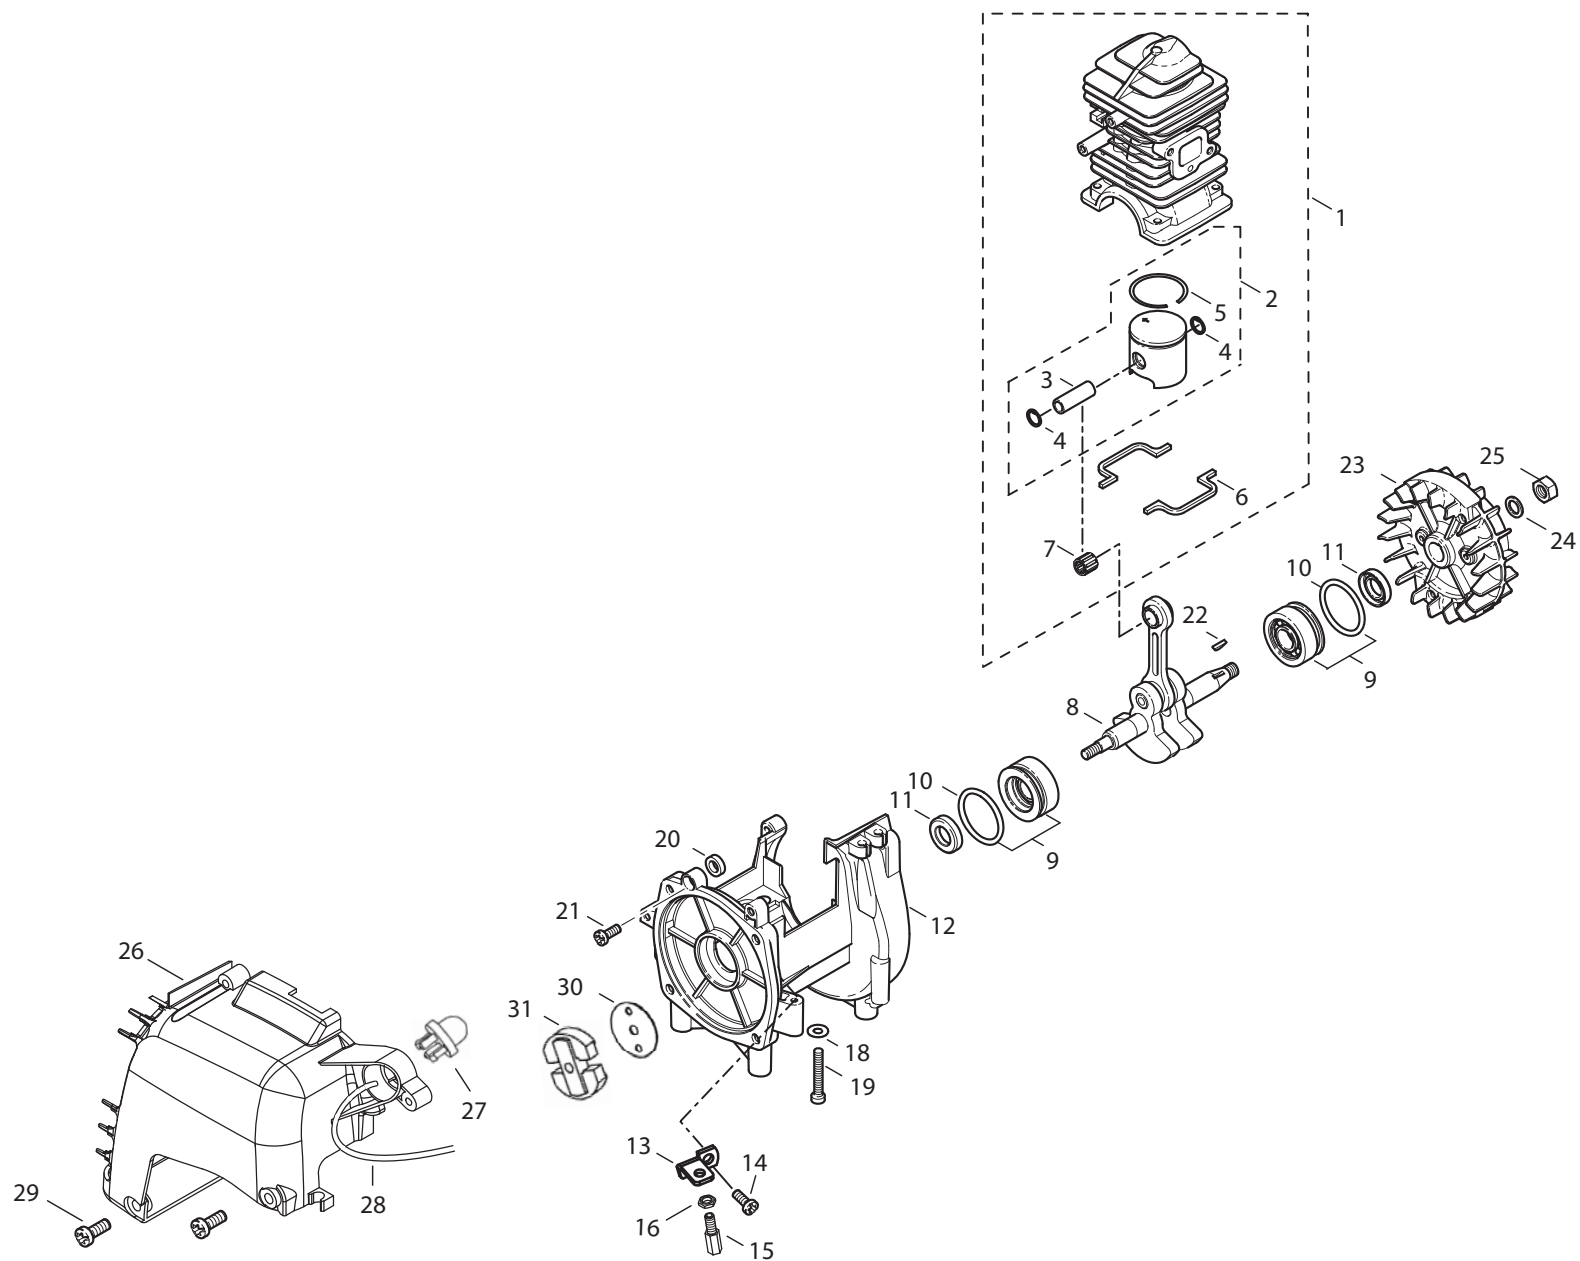

1

Motor, Kurbelwelle
Motor, ckrankshaft

makita

DOLMAR

HT-245, HT-255, HT-2950, HT-2960,
HT-2975, HTS4500, HTS5500,
HTS5000, HTS6000, HTS7500

1

Motor, Kurbelwelle
Motor, ckrankshaft

Seite / Page	Pos.	HT-245	HT-255	HT-2950	HT-2960	HT-2975	HTS4500	HTS5500	HTS5000	HTS6000	HTS7500	Teil-Nr. Part No.	Hinweise Notes	Bezeichnung	Spezifikation Specification	Description
1	1	1	1				1	1				302200160		ZYLINDER / KOLBEN KPL.	Ø 33	CYLINDER / PISTON CPL.
1	1			1	1	1			1	1	1	302200161		ZYLINDER / KOLBEN KPL.	Ø 35	CYLINDER / PISTON CPL.
1	2	1	1				1	1				302200162		KOLBEN KPL.	Ø 33	PISTON CPL.
1	2			1	1	1			1	1	1	302200163		KOLBEN KPL.	Ø 35	PISTON CPL.
1	3	1	1	1	1	1	1	1	1	1	1	302031902		KOLBENBOLZEN	9/6x26	PISTON PIN
1	4	2	2	2	2	2	2	2	2	2	2	300055278		SICHERUNGSRING	9x0,8 C	PISTON PIN CIRCLIP
1	5	1	1				1	1				302048377		KOLBENRING	33x30,3x1,5	PISTON RING
1	5			1	1	1			1	1	1	302048346		KOLBENRING	35x1,5	PISTON RING
1	6	2	2	2	2	2	2	2	2	2	2	302063372		KURBELGEHÄUSEDICHTUNG		GASKET
1	7	1	1	1	1	1	1	1	1	1	1	300052226		NADELHÜLSE	9x13x12,5	NEEDLE SLEEVE
1	8	1	1	1	1	1	1	1	1	1	1	302200304		KURBELWELLE		CRANKSHAFT
1	9	2	2	2	2	2	2	2	2	2	2	302100121		LAGERHÜLSE	12x34,17x15,5	BEARING SLEEVE
1	10	2	2	2	2	2	2	2	2	2	2	300062335		O-RING	27x3	O-RING
1	11	2	2	2	2	2	2	2	2	2	2	300054258		WELLENDICHTRING	12x22x5	OIL SEAL
1	12	1	1	1	1	1	1	1	1	1	1	302100124		KURBELGEHÄUSE		CRANKCASE
1	13	1	1	1	1	1	1	1	1	1	1	302043324		WIDERLAGER GASZUG		SUPPORT
1	14	1	1	1	1	1	1	1	1	1	1	300018361		LINSENSCHRAUBE	M5x12	SCREW
1	15	1	1	1	1	1	1	1	1	1	1	300011105		VERSTELLSCHRAUBE	M6x14	SCREW
1	16	1	1	1	1	1	1	1	1	1	1	300020116		SECHSKANTMUTTER	M6	HEX. NUT
1	18	4	4	4	4	4	4	4	4	4	4	300072140		SCHEIBE	5,2x12x0,5	WASHER
1	19	4	4	4	4	4	4	4	4	4	4	300018399		ZYLINDERSCHRAUBE	M5x35	SCREW
1	20	1	1	1	1	1	1	1	1	1	1	302074562		ISOLIERELEMENT		INSULATING ELEMENT
1	21	1	1	1	1	1	1	1	1	1	1	300018326		SCHRAUBE	M4x16	SCREW
1	22	1	1	1	1	1	1	1	1	1	1	300075100		SCHEIBENFEDER	2x3,7	SPRING
1	23	1	1	1	1	1	1	1	1	1	1	302400311		LÜFTERRAD		FAN WHEEL
1	24	1	1	1	1	1	1	1	1	1	1	300072176		TELLERFEDER	8,2x20x1	SPRING
1	25	1	1	1	1	1	1	1	1	1	1	300020206		SECHSKANTMUTTER	M8x1	HEX. NUT
1	26	1	1	1	1	1	1	1	1	1	1	304073162		ABDECKHAUBE		COVER
1	27	1	1	1	1	1	1	1	1	1	1	302700322		PRIMER		PRIMER
1	28	1	1	1	1	1	1	1	1	1	1	300064407		SCHLAUCH	2x1,5 x 80mm	HOSE
1	29	2	2	2	2	2	2	2	2	2	2	300018274		LINSEN-SCHRAUBE	5x16 kt	SCREW
1	30	1	1	1	1	1	1	1	1	1	1	300031626		SCHEIBE	8,1x32x1	WASHER
1	31	1	1	1	1	1	1	1	1	1	1	303500465		KUPPLUNG		CLUTCH