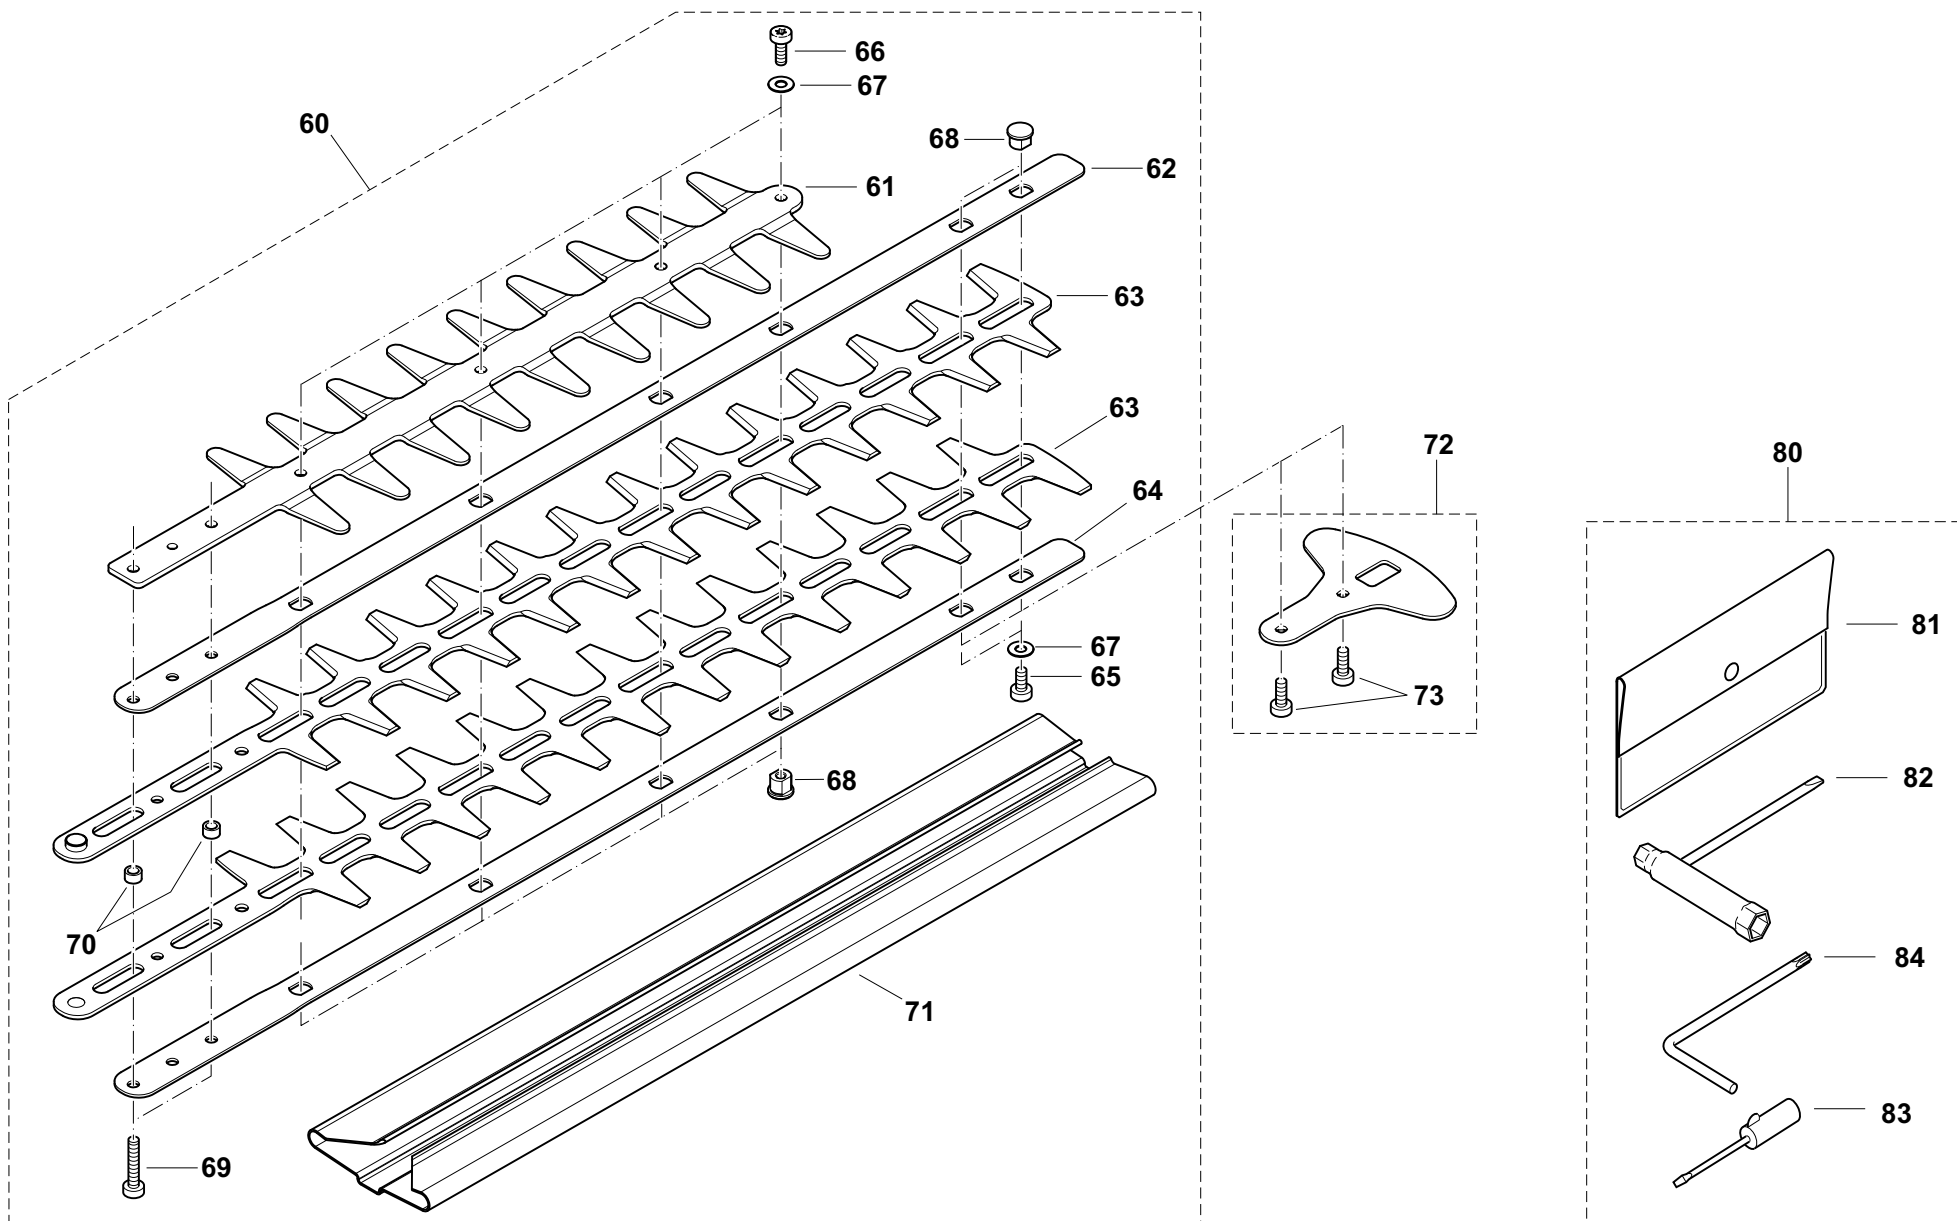

HT-245, HT-255, HT-2950, HT-2960,
HT-2975, HTS4500, HTS5500,
HTS5000, HTS6000, HTS7500

8

Scherblatt
Shear blade

HT-245, HT-255, HT-2950, HT-2960,
HT-2975, HTS4500, HTS5500,
HTS5000, HTS6000, HTS7500

8

Scherblatt
Shear blade

Seite / Page	Pos.	HT-2950	HT-2960	HT-2975	HTS6000	HTS6000	HTS7500	Teil-Nr. Part No.	Hinweise Notes	Bezeichnung	Spezifikation Specification	Description
8	60	1			1			342230050		MESSER KPL. MIT SCHUTZ	50cm	SHEAR BLADE CPL.
8	60	1			1			342230250		MESSER KPL. MIT SCHUTZ	50cm - USA	SHEAR BLADE CPL.
8	60		1			1		342230060		MESSER KPL. MIT SCHUTZ	60cm	SHEAR BLADE CPL.
8	60		1			1		342230260		MESSER KPL. MIT SCHUTZ	60cm - USA	SHEAR BLADE CPL.
8	60			1			1	342230070		MESSER KPL. MIT SCHUTZ	75cm	SHEAR BLADE CPL.
8	60			1			1	342230270		MESSER KPL. MIT SCHUTZ	75cm - USA	SHEAR BLADE CPL.
8	61	1	1	1	1	1	1	342233020		KAMM	USA	BLADE GUARD
8	61	1	1	1	1	1	1	342233010		KAMM		BLADE GUARD
8	62	1						342233250		GLEITSCHIENE GERADE	50cm	BAR
8	62		1					342233270		GLEITSCHIENE GERADE	60cm	BAR
8	62			1				342233290		GLEITSCHIENE GERADE	75cm	BAR
8	63	2						342233050		SCHERPLATTE	50cm	SHEAR PLATE
8	63		2					342233060		SCHERPLATTE	60cm	SHEAR PLATE
8	63			2				342233070		SCHERPLATTE	75cm	SHEAR PLATE
8	64	1						342233240		GLEITSCHIENE GEBOGEN	50cm	BAR
8	64		1					342233260		GLEITSCHIENE GEBOGEN	60cm	BAR
8	64			1				342233280		GLEITSCHIENE GEBOGEN	75cm	BAR
8	65	2	3	4	2	3	4	908005095		SCHRAUBE	M5x9	SCREW
8	66	4	4	4	4	4	4	908005125		SCHRAUBE INNEN6RD ZK	M5x12	SCREW
8	67	6	7	8	6	7	8	928505000		SPANNSCHEIBE		SPRING WASHER
8	68	6	7	8	6	7	8	342233230		DISTANZMUTTER		NUT
8	69	2	2	2	2	2	2	908005255		ZYLINDERSCHRAUBE	M5x25	PAN HEAD ALLEN SCREW
8	70	2	2	2	2	2	2	342233220		DISTANZRING		RING
8	71	1						342233350		MESSERSCHUTZ	50cm	SHEATH
8	71		1					342233360		MESSERSCHUTZ	60cm	SHEATH
8	71			1				342233370		MESSERSCHUTZ	75cm	SHEATH
8	72	1	1	1	1	1	1	957342020		STOßSCHUTZ KPL.		GUARD
8	73	2	2	2	2	2	2	908005125		SCHRAUBE INNEN6RD ZK	M5x12	SCREW
8	80	1	1	1	1	1	1	957004006		WERKZEUG KPL.		TOOLS CPL.
8	81	1	1	1	1	1	1	950004002		WERKZEUGTASCHE		PLASTIK BAG
8	82	1	1	1	1	1	1	941719140		KOMBISCHLÜSSEL	SW 13/19 mm	UNIVERSAL WRENCH
8	83	1	1	1	1	1	1	944340001		SCHRAUBENDREHER		SCREWDRIVER
8	84	1	1	1	1	1	1	940827000		WINKELSCHRAUBENDREHER	T27	ANGLED SCREW DRIVER