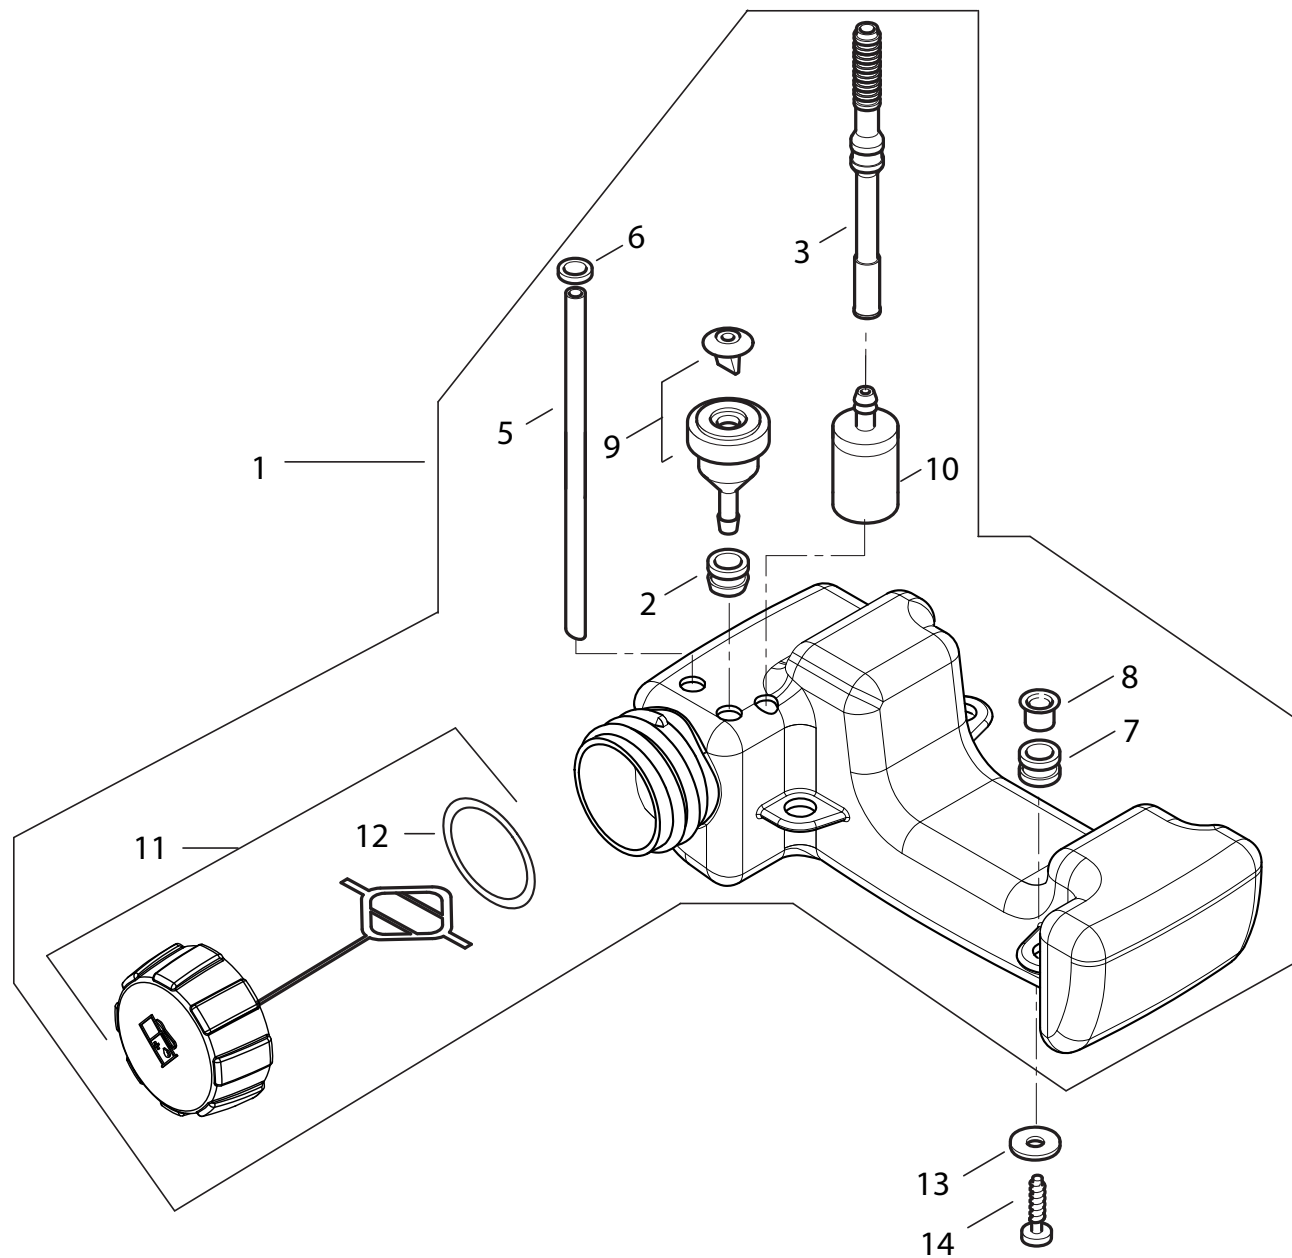

HT-245, HT-255, HT-2950, HT-2960,
HT-2975, HTS4500, HTS5500,
HTS5000, HTS6000, HTS7500

4

Benzintank
Fuel tank

Makita

DOLMAR

HT-245, HT-255, HT-2950, HT-2960,
HT-2975, HTS4500, HTS5500,
HTS5000, HTS6000, HTS7500

4

Benzintank
Fuel tank

Seite / Page	Pos.	HT-245	HT-255	HT-2950	HT-2960	HT-2975	HTS4500	HTS5500	HTS5000	HTS6000	HTS7500	Teil-Nr. Part No.	Hinweise Notes	Bezeichnung	Spezifikation Specification	Description
4	1	1	1	1	1	1	1	1	1	1	1	302700150		BENZINTANK		FUEL TANK
4	2	1	1	1	1	1	1	1	1	1	1	308063248		TÜLLE		HOSE FITTING
4	3	1	1	1	1	1	1	1	1	1	1	306063345		SCHLAUCH KRAFTSTOFF	3x159,5	FUEL HOSE
4	5	1	1	1	1	1	1	1	1	1	1	300064430		SCHLAUCH PRIMERRÜCKLAUF	3x1,5x230	HOSE
4	6	1	1	1	1	1	1	1	1	1	1	306063301		SCHLAUCHDURCHFÜHRUNG	5x25x20	RUBBER RING
4	7	4	4	4	4	4	4	4	4	4	4	300094197		DÄMPFUNGSGUMMI		AV ELEMENT
4	8	4	4	4	4	4	4	4	4	4	4	300044285		ROHRNIETEN	8x0,75x7	RIVET
4	9	1	1	1	1	1	1	1	1	1	1	302700430		ENTLÜFTUNGSSTUTZEN		VENTILATION SOCKET
4	10	1	1	1	1	1	1	1	1	1	1	010114010		SAUGKOPF KPL.		SUCTION HEAD
4	11	1	1	1	1	1	1	1	1	1	1	302700185		TANKVERSCHLUSS		TANK CAP
4	12	1	1	1	1	1	1	1	1	1	1	300062345		O-RING	29x4	O-RING
4	13	4	4	4	4	4	4	4	4	4	4	300030102		SCHEIBE	5,3	WASHER
4	14	4	4	4	4	4	4	4	4	4	4	300018363		LINSENSCHRAUBE	5x20	SCREW