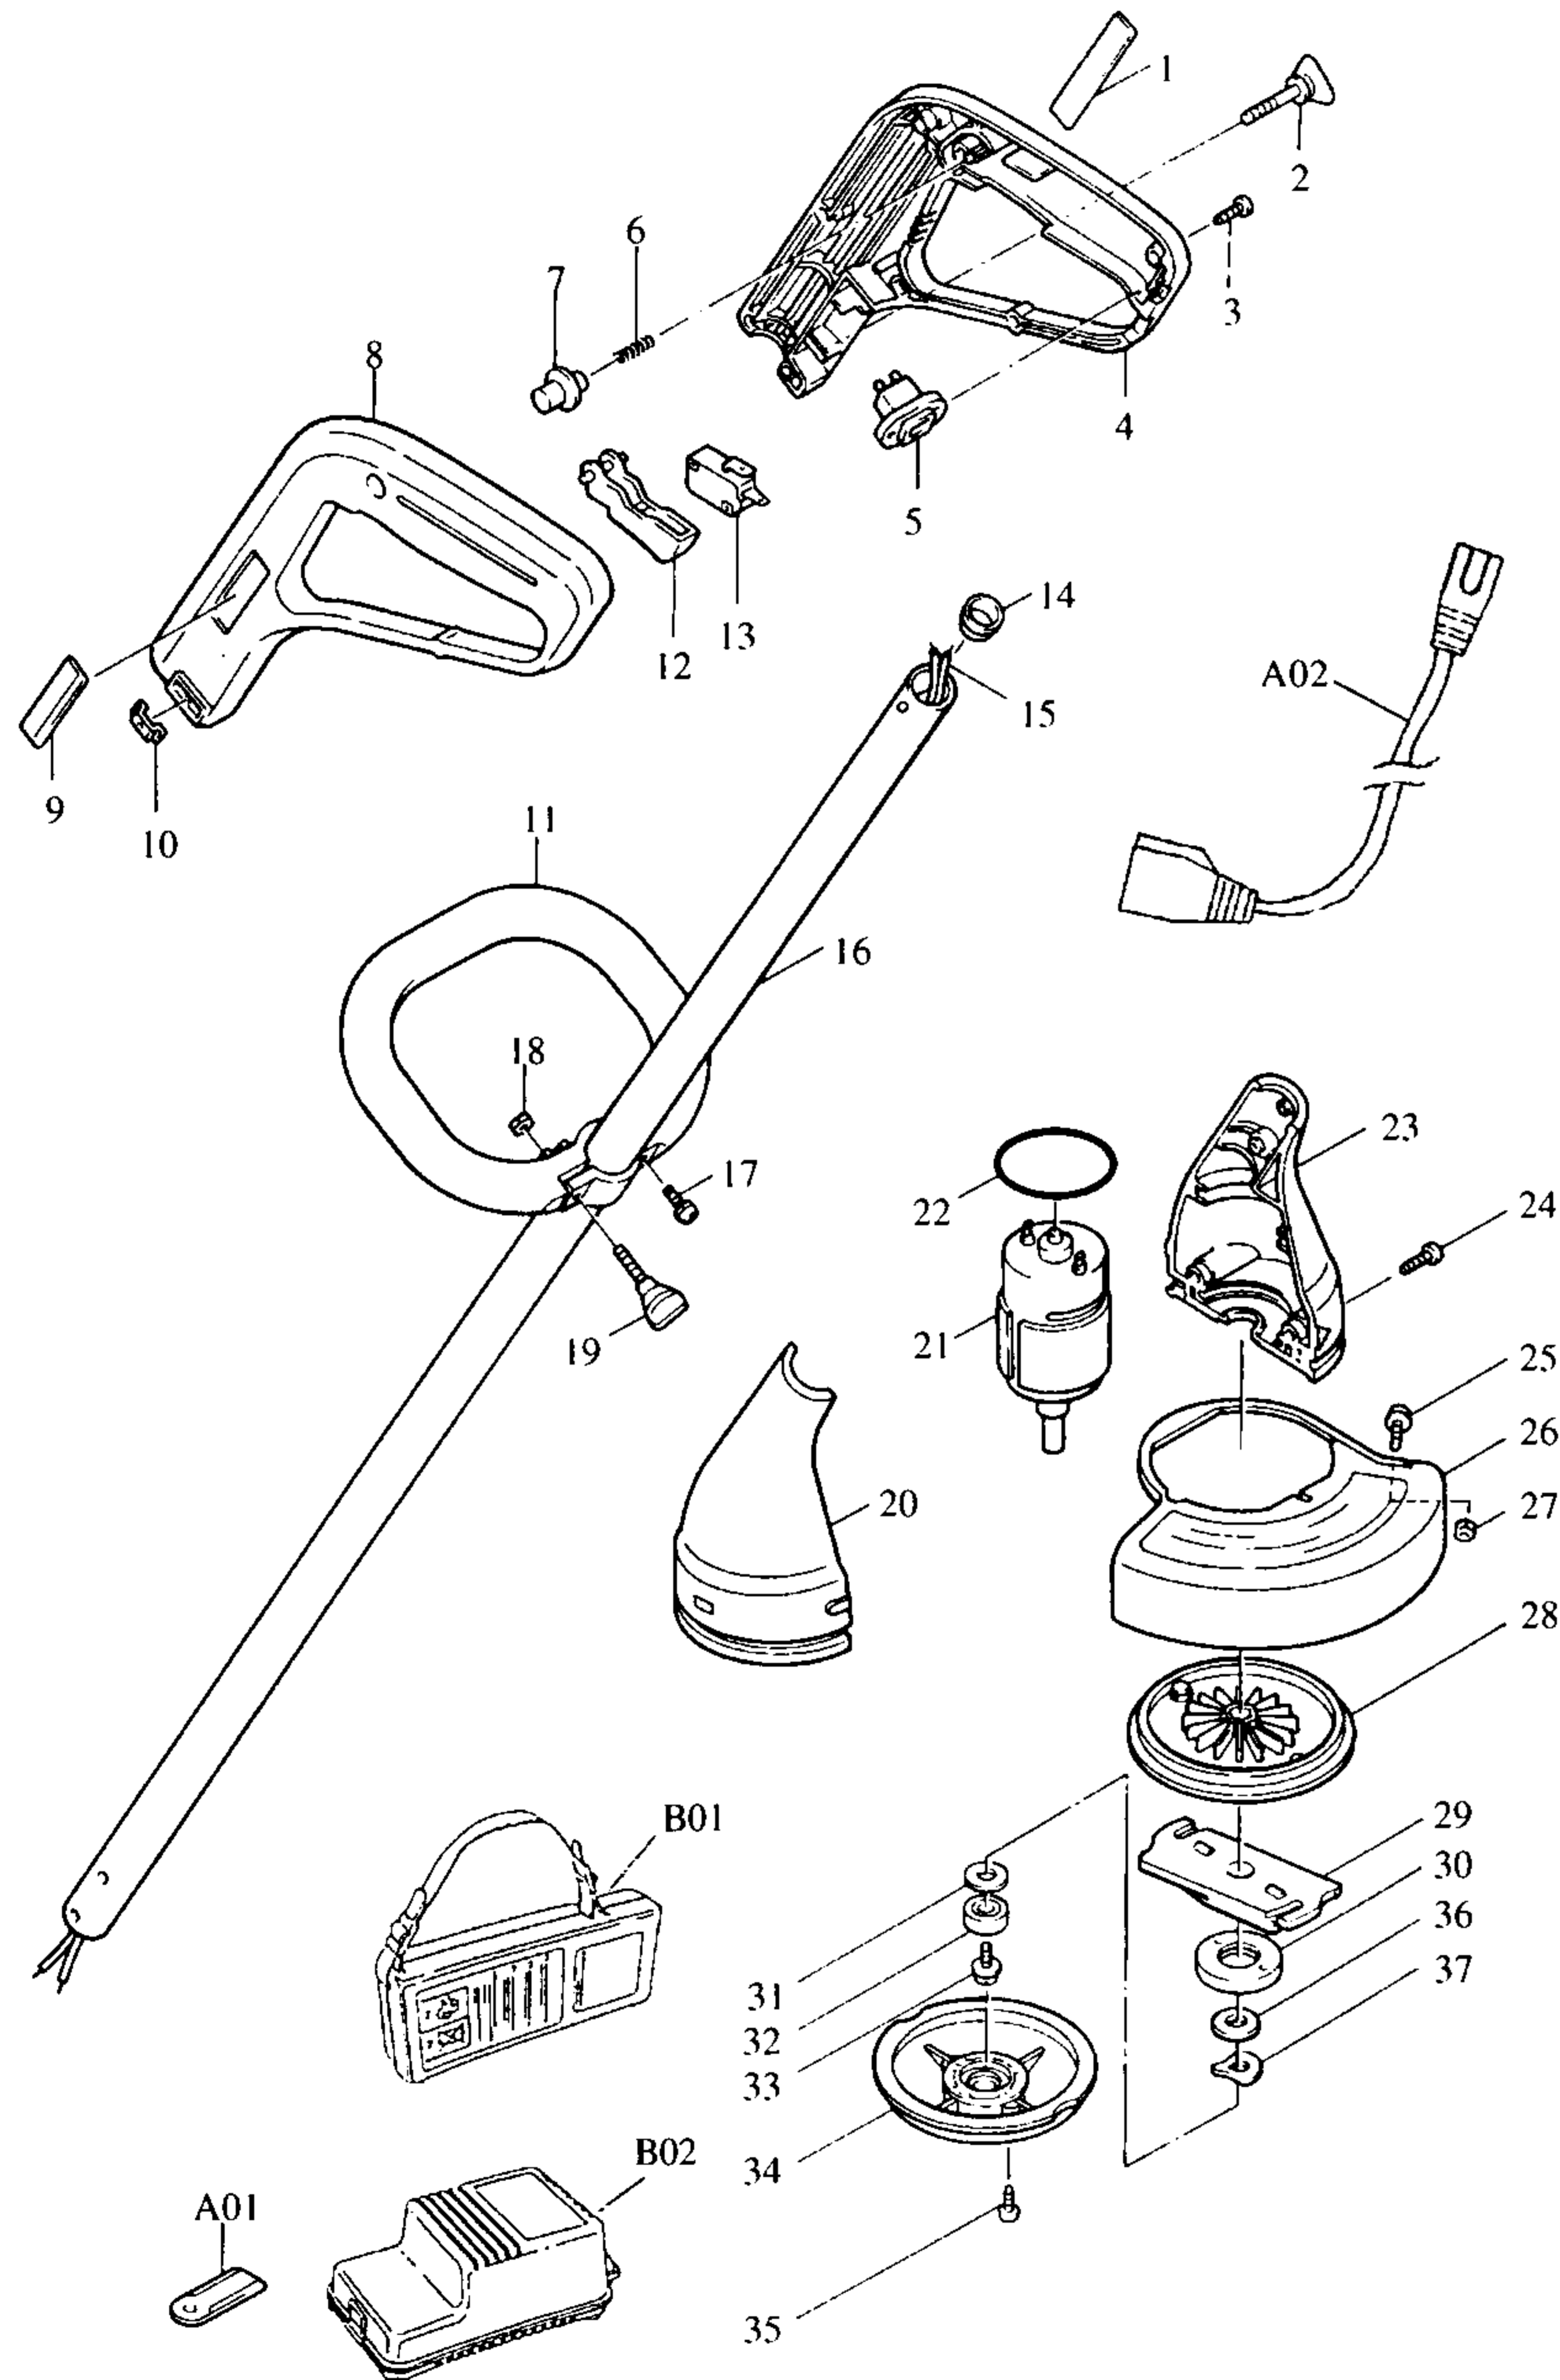

**Modell UM 140 DST  
Akku-Rasentrimmer**

**Bestellnummern**

**Modell UM 140 DST**

1 E	857618-6	TYPENSCHILD
2 E	251880-9	FLÜGELSCHRAUBE M5X33
3 E	265871-4	BLECHSCHRAUBE BT M4X16
4 E	182684-7	GRIFF-SET
5 E	655409-7	ANSCHLUSSBUCHSE
6 E	231457-6	DRUCKFEDER 3
7 E	415674-8	SCHALTERENTRIEGELUNG
8 E	182684-7	GRIFF-SET
9 E	819063-3	FIRMENSCHILD
10 E	252042-2	VIERKANTMUTTER M5
11 E	415358-8	BÜGELGRIFF
12 E	415580-7	SCHALTHEBEL
13 E	651866-7	SCHALTER V-5130E-092
14 E	262058-9	RING 17
15 E	667972-8	ANSCHLUSSLEITUNG
16 E	154414-6	ROHR KOMPLETT
17 E	911243-8	KOMBI-SCHRAUBE M5X25
18 E	931202-6	SECHSKANTMUTTER M5
19 E	251878-6	FLÜGELSCHRAUBE M5X20
20 E	182685-5	MOTORGEHÄUSE-SET
21 E	253777-8	SCHEIBE 8
22 E	213556-6	O-RING 42
23 E	182685-5	MOTORGEHÄUSE SET
24 E	265871-4	BLECHSCHRAUBE BT M4X16
25 E	911124-6	KOMBI-SCHRAUBE M4X14
26 E	150518-2	SCHUTZHAUBE
27 E	931102-0	SECHSKANTMUTTER M4
28 E	154415-4	MESSERHALTER
29 E	415542-5	MESSERARRETIERUNG
30 E	415545-9	LAGERSCHILD
31 E	253865-1	SCHEIBE 8
32 E	210005-4	RILLENKUGELLAGER 608DDW
33 E	251459-6	SCHRAUBE M5X10
34 E	415544-1	DECKEL
35 E	265966-3	SCHRAUBE 3X10
36 E	253948-7	DRUCKSCHEIBE 8
37 E	267135-2	UNTERLEGSCHIEBE 8
A01 Z	192441-5	KUNSTSTOFFMESSER
A02 E	192493-6	ANSCHLUSSLEITUNG
B01 Z	192488-9	BLEI-AKKU 122 12,0V
B02 Z	DC122	LADEGERÄT DC 122