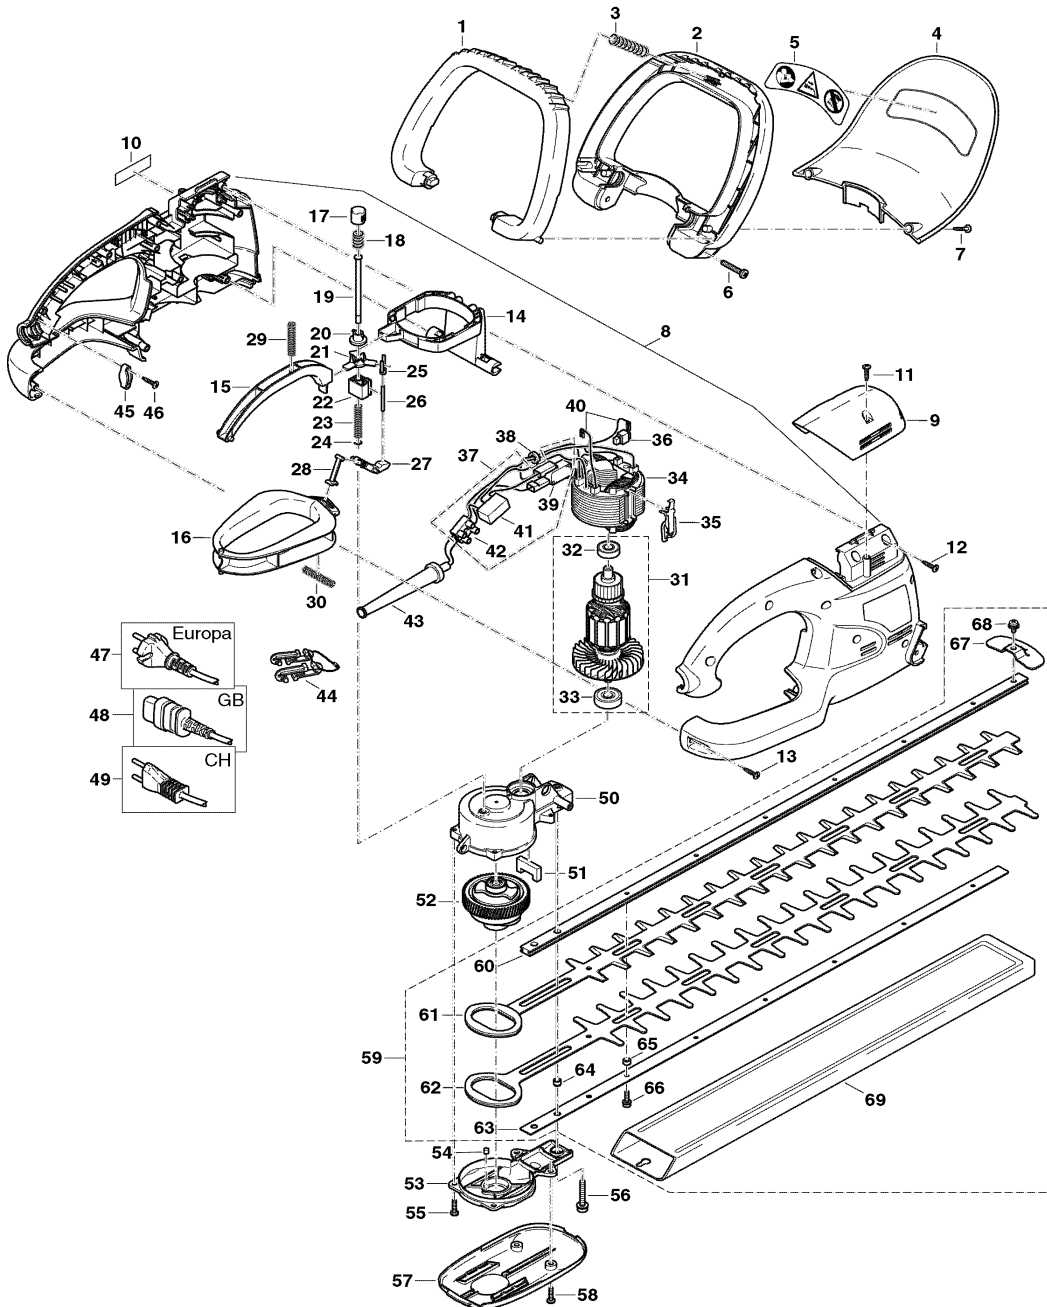

## Heckenschere 650mm

Pos.	*PG	Bestell-Nr.	Bezeichnung	Pos.	*PG	Bestell-Nr.	Bezeichnung
001	19	223144110	SCHALTHEBEL B	051	6	223211040	FILZDICHTUNG
002	23	223310110	BUEGELGRIF	052	62	223220100	GETRIEBE KPL.
003	4	221145110	DRUCKFEDER	053	27	223211160	GETRIEBEDECKEL
004	22	223213150	HANDSCHUTZ	054	1	223111080	GUMMISTIFT
005	11	980114292	SCHILD	055	1	904904164	SCHRAUBE M4x16
006	3	913250304	SCHRAUBE M5X30	056	3	917105250	SCHRAUBE M5x25
007	3	913540185	SCHRAUBE 4x18	057	19	223111040	GEHAEUSEABDECKUNG UNTEN
008	37	223110610	GEHAEUSE-SET	058	1	904904164	SCHRAUBE M4x16
009	21	223111050	GEHAEUSEKAPPE	059	51	223230630	SCHERBLATT 65cm KPL.
010	3	980114832	FIRMENSCHILD	060	26	223233130	AUFSPANNLEISTE 65cm
011	3	913540185	SCHRAUBE 4x18	061	32	223233230	SCHERPLATTE A 65cm
012	3	913540185	SCHRAUBE 4x18	062	32	223233330	SCHERPLATTE B 65cm
013	3	913540185	SCHRAUBE 4x18	063	20	223233430	DRUCKLEISTE 65cm
014	18	223144130	SCHALTGABEL	064	3	223233030	DISTANZBUCHSE 5
015	10	223144120	SCHALTHEBEL A	065	4	223233020	DISTANZBUCHSE 4
016	19	223144140	SCHALTHEBEL C	066	4	223233160	SCHRAUBE M4x16
017	3	223144030	KAPPE	067	12	223233170	STOßSCHUTZ
018	2	223145010	DRUCKFEDER	068	2	223233090	SCHRAUBE M5x10
019	18	223144010	SCHALTSTANGE	069	Z	220233640	AUFBEWAHRUNGSBEHAELTER 70mm
020	3	223144040	KAPPENHALTER				
021	3	223144150	SCHALTSTERN				
022	8	223144050	SCHALTFUEHRUNG				
023	4	221145120	DRUCKFEDER				
024	1	927304000	SICHERUNGSSCHEIBE 4				
025	3	223144170	STOESSEL				
026	1	223229090	STIFT 3				
027	8	223144180	STOESSELHEBEL				
028	3	223144160	STOESSELSTANGE				
029	4	221145120	DRUCKFEDER				
030	4	221145120	DRUCKFEDER				
031	53	970804830	ANKER KPL.				
032	15	960101084	RILLENKUGELLAGER				
033	27	960101104	RILLENKUGELLAGER				
034	32	970804230	FELD				
035	3	970804010	KLAMMER				
036	19	223804410	KOHLEBUERSTEN				
037	29	223970010	KABELBAUM MIT STECKERN				
038	14	970804610	RINGKERN				
039	16	970001230	MIKROSCHALTER				
040	11	970311670	VERBINDUNGSKABEL				
041	16	970109830	KONDENSATOR 0,22 µF/3300pF				
042	4	970201220	LUESTERKLEMM				
043	3	223152010	KNICKSCHUTZ				
044	16	970102050	ZUGENTLASTUNG				
045	3	225152050	KABELKLEMMPLATTE				
046	3	913540185	SCHRAUBE 4x18				
047	16	970102200	KABEL MIT STECKER				
048							
049							
050	42	223211150	GETRIEBEGEHAEUSE				