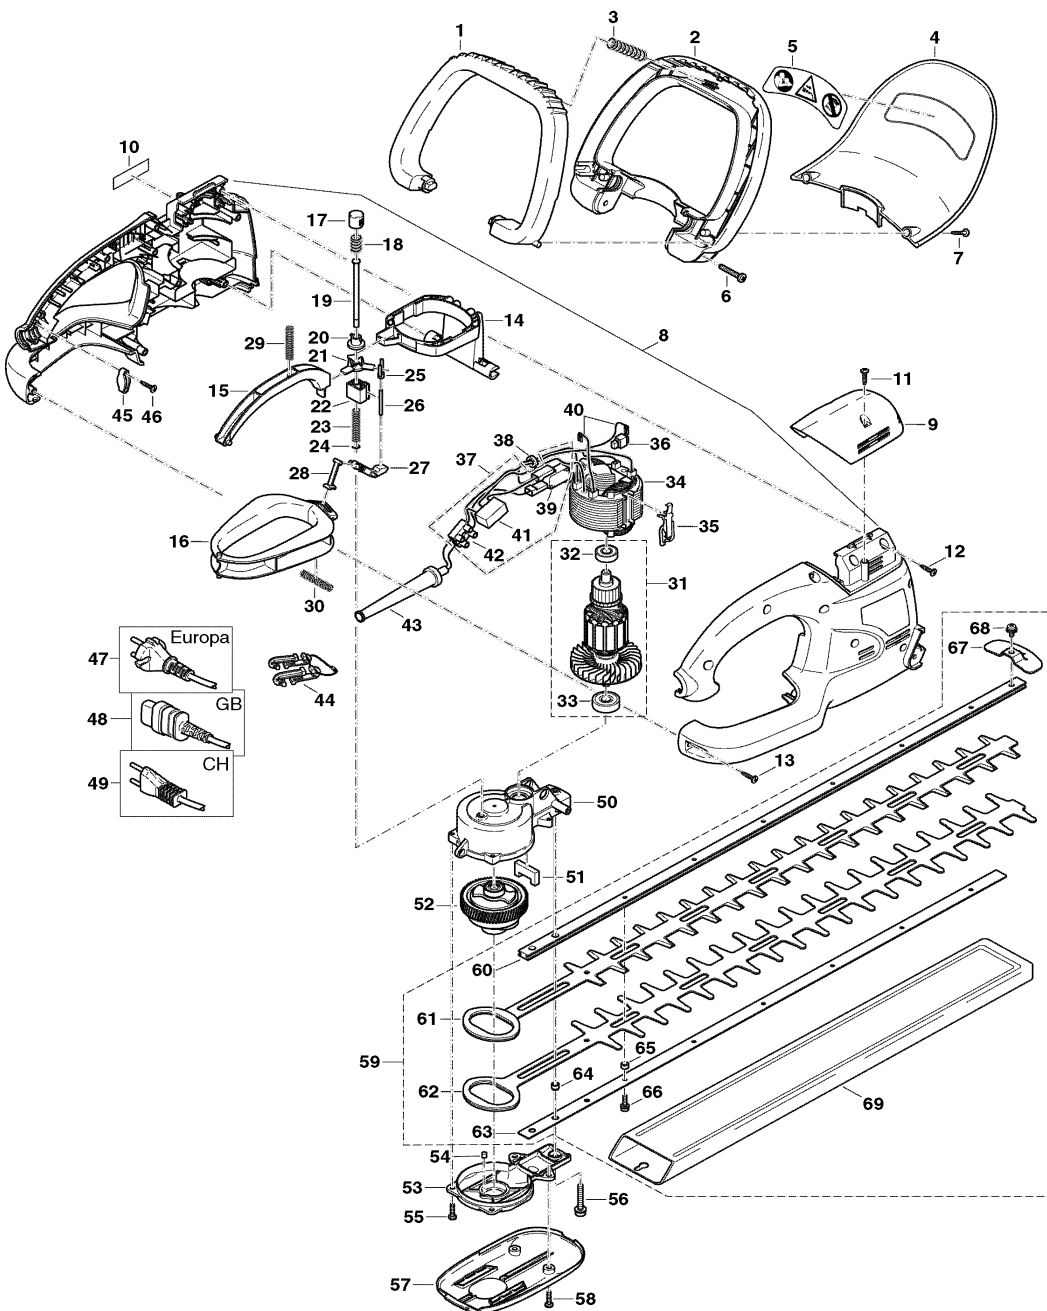

Modell UH5540 Heckenschere 550mm

Pos.	*PG	Bestell-Nr.	Bezeichnung	Pos.	*PG	Bestell-Nr.	Bezeichnung
001	19	223144110	SCHALTHEBEL B	051	6	223211040	FILZDICHTUNG
002	23	223310110	BUEGELGRIFF	052	62	223220100	GETRIEBE KPL.
003	4	221145110	DRUCKFEDER	053	27	223211160	GETRIEBEDECKEL
004	22	223213150	HANDSCHUTZ	054	1	223111080	GUMMISTIFT
005	11	980114292	SCHILD	055	1	904904164	SCHRAUBE M4x16
006	3	913250304	SCHRAUBE M5X30	056	3	917105250	SCHRAUBE M5x25
007	3	913540185	SCHRAUBE 4x18	057	19	223111040	GEHAEUSEABDECKUNG UNTEN
008	37	223110610	GEHAEUSE-SET	058	1	904904164	SCHRAUBE M4x16
009	21	223111050	GEHAEUSEKAPPE	059	48	223230620	SCHERBLATT 55cm KPL.
010	3	980114832	FIRMENSCHILD	060	26	223233120	AUFSPANNLEISTE 55cm
011	3	913540185	SCHRAUBE 4x18	061	31	223233220	SCHERPLATTE A 55cm
012	3	913540185	SCHRAUBE 4x18	062	31	223233320	SCHERPLATTE B 55cm
013	3	913540185	SCHRAUBE 4x18	063	19	223233420	DRUCKLEISTE 55cm
014	18	223144130	SCHALTGABEL	064	3	223233030	DISTANZBUCHSE 5
015	10	223144120	SCHALTHEBEL A	065	4	223233020	DISTANZBUCHSE 4
016	19	223144140	SCHALTHEBEL C	066	4	223233160	SCHRAUBE M4x16
017	3	223144030	KAPPE	067	12	223233170	STOßSCHUTZ
018	2	223145010	DRUCKFEDER	068	2	223233090	SCHRAUBE M5x10
019	18	223144010	SCHALTSTANGE	069	Z	220233620	AUFBEWAHRUNGSBEHAELTER 55mm
020	3	223144040	KAPPENHALTER				
021	3	223144150	SCHALTSTERN				
022	8	223144050	SCHALTFUEHRUNG				
023	4	221145120	DRUCKFEDER				
024	1	927304000	SICHERUNGSSCHEIBE 4				
025	3	223144170	STOESSEL				
026	1	223229090	STIFT 3				
027	8	223144180	STOESSELHEBEL				
028	3	223144160	STOESSELSTANGE				
029	4	221145120	DRUCKFEDER				
030	4	221145120	DRUCKFEDER				
031	53	970804830	ANKER KPL.				
032	15	960101084	RILLENKUGELLAGER				
033	27	960101104	RILLENKUGELLAGER				
034	32	970804230	FELD				
035	3	970804010	KLAMMER				
036	19	223804410	KOHLEBUERSTEN				
037	29	223970010	KABELBAUM MIT STECKERN				
038	14	970804610	RINGKERN				
039	16	970001230	MIKROSCHALTER				
040	11	970311670	VERBINDUNGSKABEL				
041	16	970109830	KONDENSATOR 0,22 µF/3300pF				
042	4	970201220	LUESTERKLEMME				
043	3	223152010	KNICKSCHUTZ				
044	16	970102050	ZUGENTLASTUNG				
045	3	225152050	KABELKLEMMPLATTE				
046	3	913540185	SCHRAUBE 4x18				
047	16	970102200	KABEL MIT STECKER				
048							
049							
050	42	223211150	GETRIEBEGEHAEUSE				