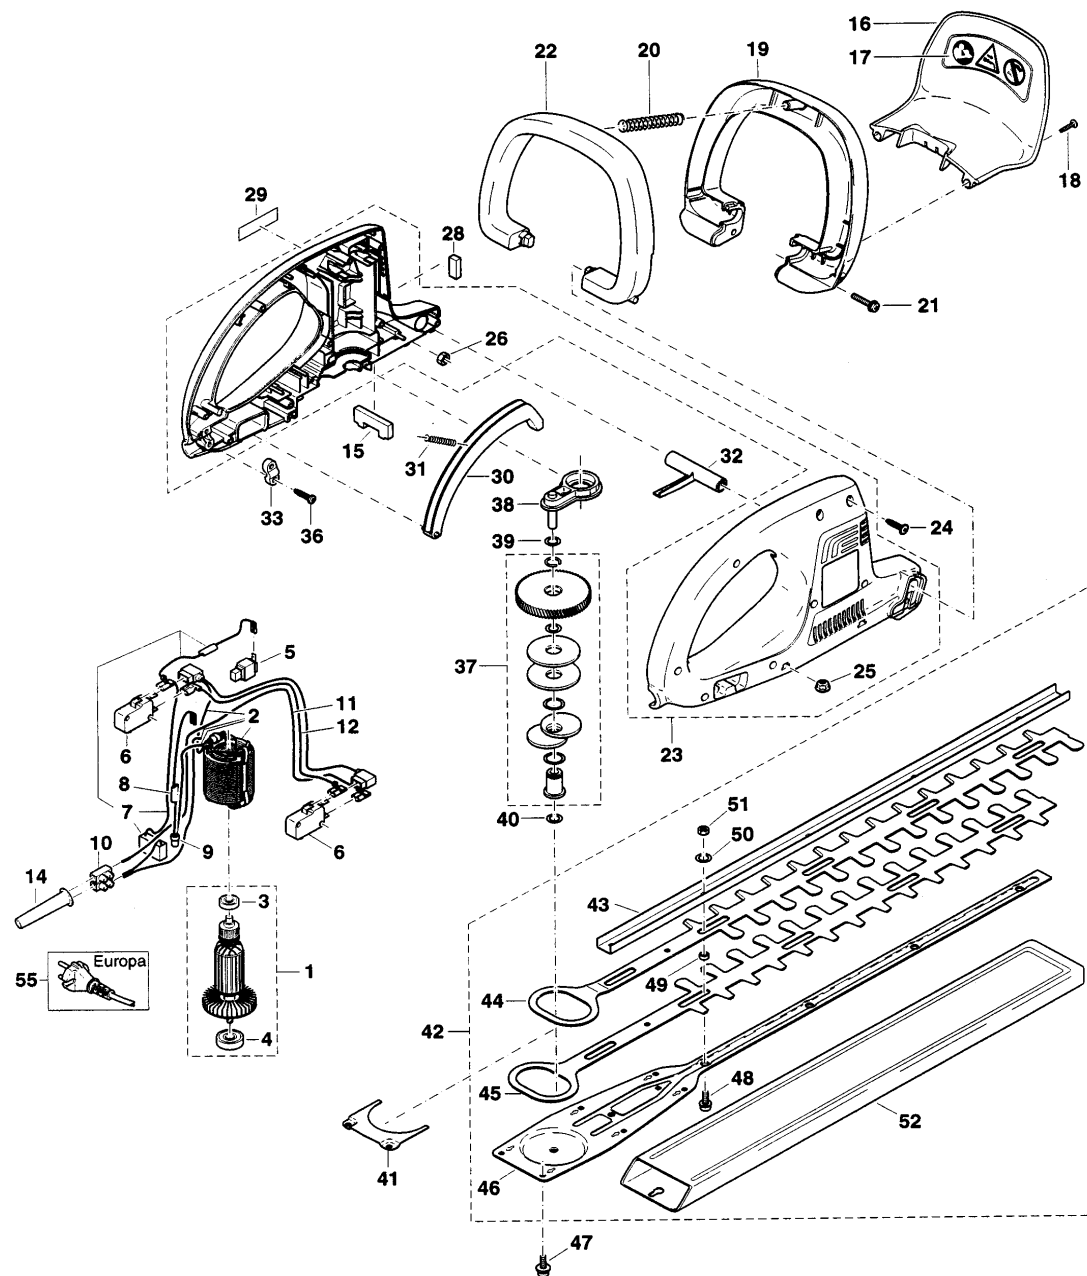

Modell UH4050 - UH4850 - UH5550 - UH6350

Heckenscheren

Pos.	*PG	Bestell-Nr.	Bezeichnung	Pos.	*PG	Bestell-Nr.	Bezeichnung
001	45	970801830	ANKER KOMPLETT	044	27	222233220	SCHERPLATTE A 48 cm
002	39	970801230	FELD KOMPLETT	044	28	222233230	SCHERPLATTE A 55 cm
003	23	960101074	RILLENKUGELLAGER	044	29	222233240	SCHERPLATTE A 63 cm
004	27	960101104	RILLENKUGELLAGER	045	23	222233310	SCHERPLATTE B 40 cm
005	21	957800410	KOHLEBUERSTEN	045	24	222233320	SCHERPLATTE B 48 cm
006	22	970001210	MIKROSCHALTER	045	25	222233330	SCHERPLATTE B 55 cm
007	19	970311291	KONDENSATOR+DROSSEL	045	26	222233340	SCHERPLATTE B 63 cm
008	13	970800631	DROSSELSPULE B	046	21	222233510	FUEHRUNGSPLATTE 40 cm
009				046	22	222233520	FUEHRUNGSPLATTE 48 cm
010	4	970201220	LUESTERKLEMME	046	23	222233530	FUEHRUNGSPLATTE 55 cm
011	11	970311250	VERBINDUNGSKABEL	046	24	222233540	FUEHRUNGSPLATTE 63 cm
012	17	970311280	VERBINDUNGSKABEL	047	2	222233170	SCHRAUBE M5x18
013				048	2	222233160	SCHRAUBE M5x16
014	4	204152010	KNICKSCHUTZ	049	8	222233150	DISTANZBUCHSE
015	4	222111030	FILZDICHTUNG	050	1	924405520	SCHEIBE
016	12	221213111	HANDSCHUTZ	051	10	221233170	MUTTER M5
017	11	980114292	SCHILD	052	Z	220233610	AUFBEWAHRUNGSBEHAELTER 45mm
018	4	913540205	SCHRAUBE M4x20	052	Z	220233620	AUFBEWAHRUNGSBEHAELTER 55mm
019	18	221310111	BUEGELGRIFF	055	16	970102200	KABEL MIT STECKER
020	4	221145110	DRUCKFEDER				
021	4	917005250	SCHRAUBE M5x25				
022	10	221144110	SCHALTBUEGEL				
023	28	222110610	GEHAEUSE KPL.				
024	4	913540205	SCHRAUBE M4x20				
025	1	222111050	SICHERUNGSMUTTER M5				
026	1	920205000	MUTTER M5				
027							
028	1	222111040	STAUBSCHUTZ				
029	3	980114296	SCHILD				
030	4	221144120	SCHALTHEBEL				
031	4	221145120	DRUCKFEDER				
032	4	222144130	SCHALTGABEL				
033	3	203152050	KABELKLEMMPLATTE				
034							
035							
036	2	915635164	BLECHSCHRAUBE 3,5x16				
037	26	221220011	GETRIEBE KOMPLETT				
038	21	222211010	GETRIEBETRAEGER MIT ACHSE				
039	2	221229180	SCHEIBE				
040	2	221229180	SCHEIBE				
041	5	222233610	ZWISCHENPLATTE				
042	37	222230610	SCHERBLATT KPL. 40 cm				
042	39	222230620	SCHERBLATT KPL. 48 cm				
042	41	222230630	SCHERBLATT KPL. 55 cm				
042	43	222230640	SCHERBLATT KPL. 63 cm				
043	12	222233410	DRUCKLEISTE 40 cm				
043	13	222233420	DRUCKLEISTE 48 cm				
043	14	222233430	DRUCKLEISTE 55 cm				
043	15	222233440	DRUCKLEISTE 63 cm				
044	26	222233210	SCHERPLATTE A 40 cm				

Hinweis
Scherblattlänge
UH4050 = 40 cm
UH4850 = 48 cm
UH5550 = 50 cm
UH6350 = 63 cm