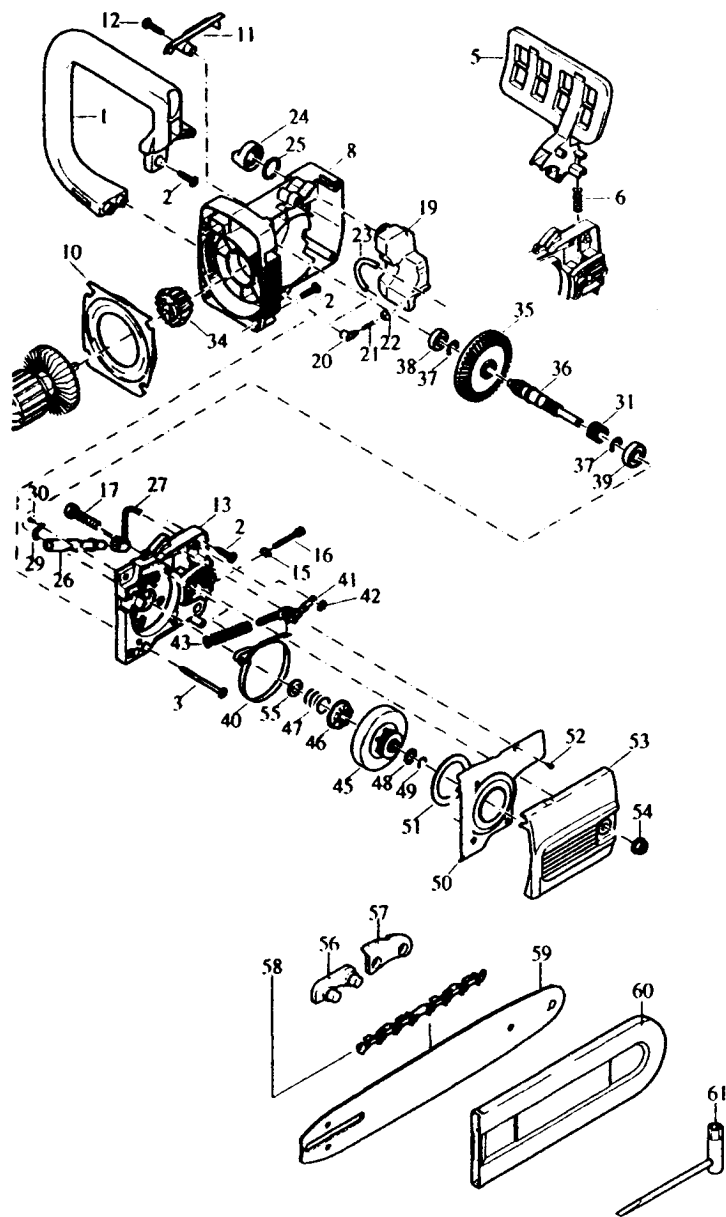

Modell UC 3001A, 3501A, 4001

Pos.	*PG	Bestell-Nr.	Bezeichnung
001	18	225310020	BÜGELGRIFF
002	2	913550255	SCHRAUBE 5x25
003	2	913550555	SCHRAUBE 5x55
004			
005	18	225213110	HANDSCHUTZ KOMPLETT
006	1	225213060	DRUCKFEDER
007			
008	24	225211021	GETRIEBEGEHÄUSE LINKS
009			
010	3	225118010	LUFTFÜHRUNG
011	3	225212010	GETRIEBEDECKEL
012	3	913540185	SCHRAUBE 4x18
013	22	225211011	GETRIEBEGEHÄUSE RECHTS
014			
015	12	001213042	MÜTTER MIT ZAPFEN
016	2	901505354	SCHRAUBE M5x35
017	11	900208304	SECHSKANTSCHRAUBE M8x30
018			
019	11	225244010	ÖLTANK
020	3	225243010	TANKANSCHLUSS
021	3	021245060	DRUCKFEDER
022	2	021245100	STOPFEN
023	8	965452380	SCHLAUCH 5,5x97mm
024	12	205114201	TANKVERSCHLUSS
025	3	963100080	DICHTUNG
026	21	021245003	ÖLPUMPE KOMPLETT
027	6	225242010	DRUCKLEITUNG
028			
029	9	203245001	HALTER FÜR ÖLPUMPE
030	3	915135100	SCHRAUBE 3,5x9,5
031	5	021245040	ANTRIEBSSCHNECKE
032			
033			
034	11	225222010	KEGELRAD
035	10	225221010	TELLERRAD
036	19	225221020	ZAHNWELLE
037	1	930110120	SICHERUNGSSCHEIBE
038	18	211031-6	RILLENKUGELLAGER 608 LLB
039	18	211106-1	RILLENKUGELLAGER 6201 LLB
040	12	225213050	BREMSBAND
041	16	028213532	BREMSBANDHALTER
042	1	930304030	KLEMMSCHEIBE
043	3	028213521	DRUCKFEDER
044			
045	28	225223110	KUPPLUNGSTROMMEL KOMPLETT
046	11	225229010	KLAUENKUPPLUNG
047	1	225184010	DRUCKFEDER
048	2	221229220	SCHEIBE 14x0,4
049	3	930106070	SICHERUNGSSCHEIBE
050	9	225282011	ABDECKBLECH
51	3	965527070	DICHTUNG
52	1	915835100	SCHRAUBE 3,5x9,5
53	12	225213100	KETTENRADSCHUTZ KOMPLETT
54	8	923208004	MUTTER M8
55	2	225189010	SCHEIBE 16x4
56	5	558092010	AUSSENLASCHE MIT NIETBOLZEN
57	2	558092000	SICHERHEITSLASCHE
58	Z	528092646	SÄGEKETTE 300mm
58	Z	528092652	SÄGEKETTE 350mm
58	Z	528092656	SÄGEKETTE 400mm
59	Z	442030661	SCHWERT 300mm
59	Z	442035661	SCHWERT 350mm
59	Z	442040661	SCHWERT 400mm
60	Z	952100633	SÄGEKETTENSCHUTZ 300-350mm
	Z	952100643	SÄGEKETTENSCHUTZ 400mm
61	Z	941713001	STECKSCHLÜSSEL SW 13