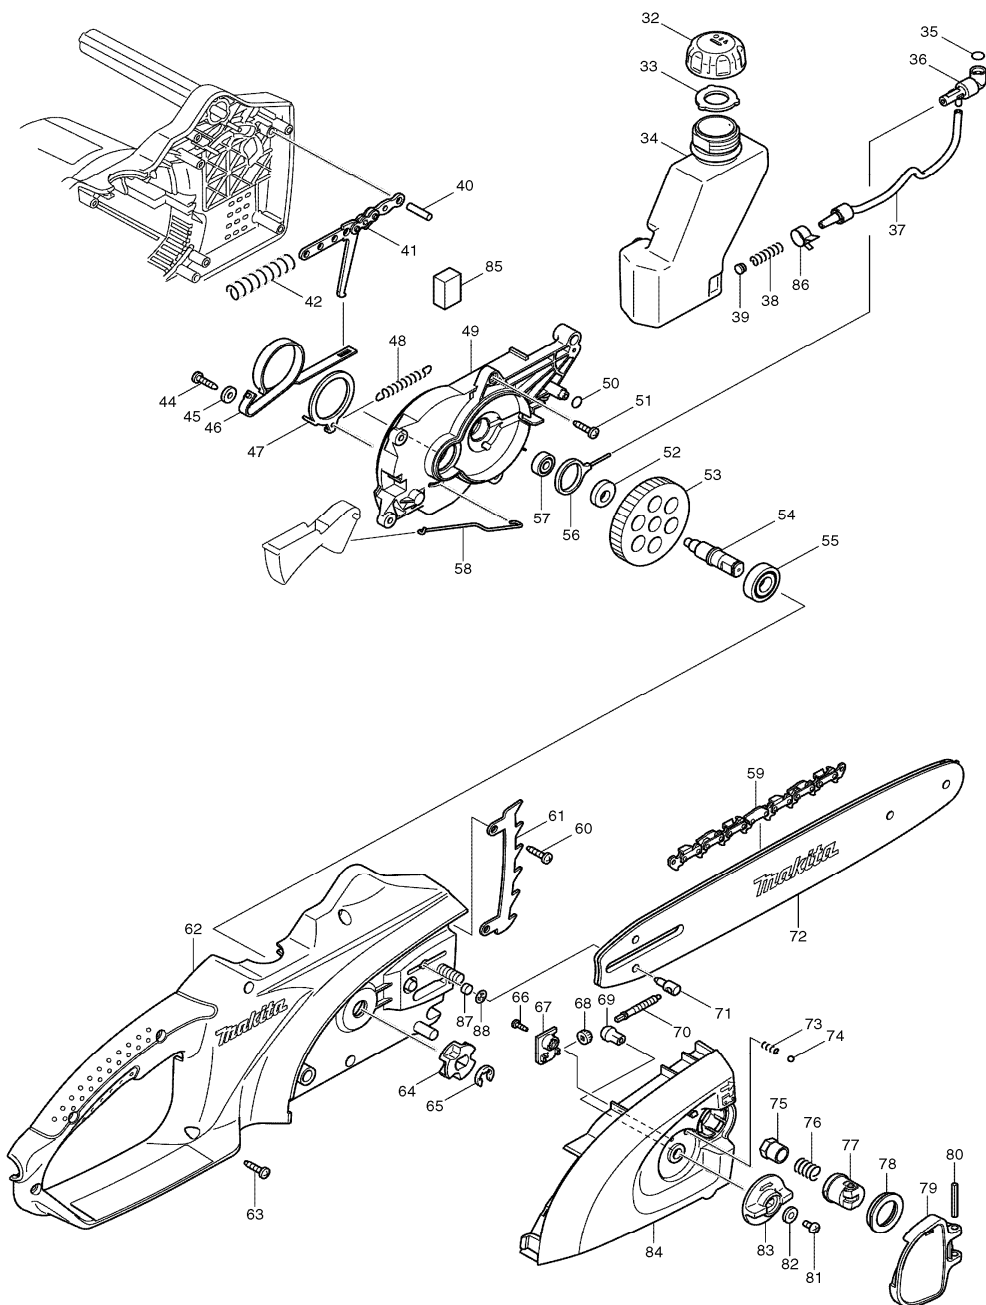

Pos.	*PG	Bestell-Nr.	Bezeichnung
001	1	266326-2	SCHRAUBE 4x18 [3]
002	22	419234-8	GEHAEUSEABDECKUNG
003	19	191972-1	KOHLEBUERSTEN CB-132
004	3	682211-5	GUMMIHUELSE [2]
005	2	861985-3	TYPENSCHILD
006	10	421938-0	GRIFFABDECKUNG
007	1	266388-0	BLECHSCHRAUBE 5x16
008	1	267189-9	SCHEIBE 5
009	23	419235-6	HANDSCHUTZ
010	2	231640-5	SPIRALFEDER 20
011	32	188089-9	GEHAEUSE-SET INKL. 62
012	10	650577-1	SCHALTER SD-006-BB2AA-AA
013	24	651922-3	SCHALTER TG71B
014	1	233173-6	DRUCKFEDER 4
015	2	416178-3	ENTRIEGELUNGSKNOPF
016	5	416708-0	SCHALTHEBEL
017	10	645200-1	KONDENSATOR
018	1	266326-2	SCHRAUBE 4x18 [2]
019	2	687052-4	KABELKLEMMPLATTE
020	7	682540-6	KNICKSCHUTZ 10-90
021	13	665876-8	ANSCHLUSSLEITUNG
022	8	210029-0	RILLENKUGELLAGER 608ZZ
023	2	681644-1	ISOLIERSCHEIBE
024	31	594538-0	FELD
025	1	266389-8	BLECHSCHRAUBE 5x70
026	33	513643-4	ANKER INKL. 22, 23
027			
028	2	419238-0	FELDABDECKUNG
029	18	211061-7	RILLENKUGELLAGER 6000LLB
030	5	227153-2	STIRNRAD 12
031	1	931403-6	SECHSKANTMUTTER M8
032	13	286274-9	TANKDECKEL
033	1	421934-8	DICHTUNG
034	16	419240-3	OELTANK
035	1	213039-6	O-RING 6
036	16	158942-3	OELPUMPE KPL.
037	2	421935-6	OELSCHLAUCH
038	1	231975-4	FEDER
039	1	416274-7	KAPPE
040	2	256021-2	STIFT 5
041	11	158047-9	BREMSBANDHALTER
042	1	233175-2	DRUCKFEDER 9
043			
044	1	266326-2	SCHRAUBE 4x18
045	1	267195-4	SCHEIBE 4
046	23	168321-7	BREMSBAND
047	1	344688-9	BREMSRING
048	1	231817-2	ZUGFEDER 5
049	20	419236-4	LAGERGEHAEUSE
050	1	213039-6	O-RING 6