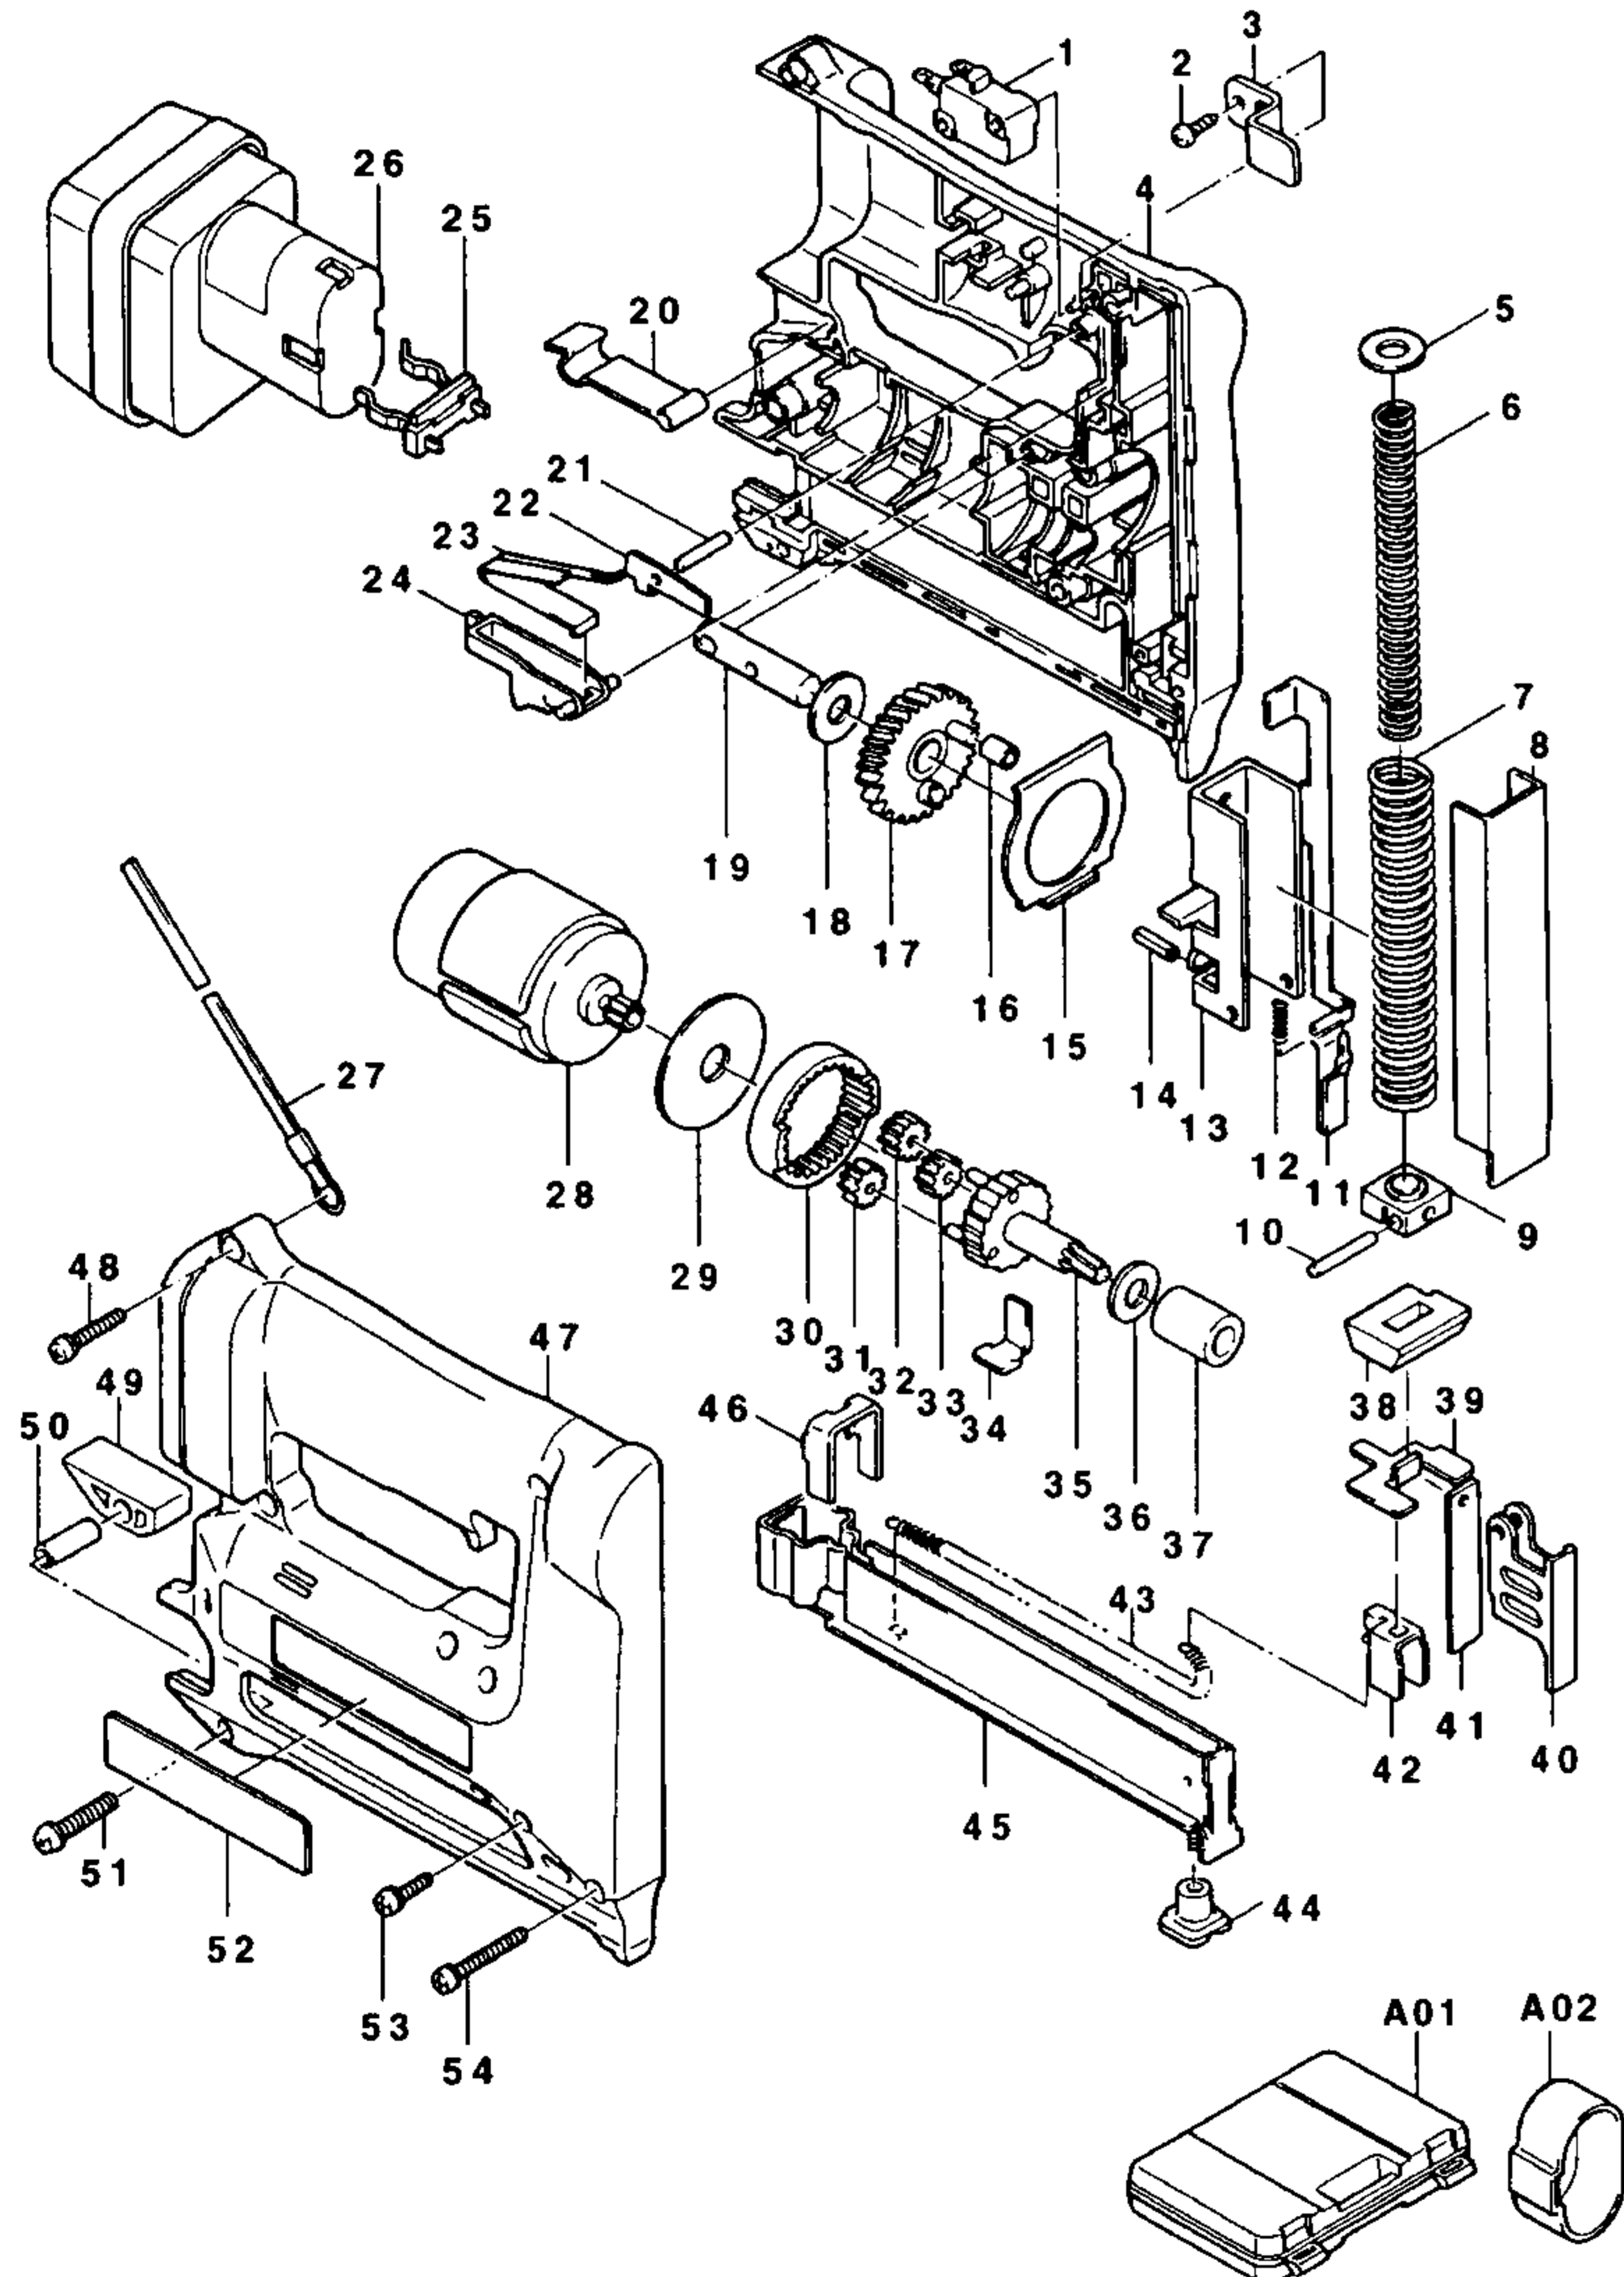

**Modell T 221 DW
Akku-Tacker**

Bestellnummern

Modell T 221 DW

1 E 651891-8	SCHALTER V-15-3A6	51 E 911148-2	KOMBI-SCHRAUBE M4X25
2 E 265873-0	BLECHSCHRAUBE PT M4X14	52 E 857074-0	TYPENSCHILD
3 E 343967-2	WINKEL	53 E 911124-6	KOMBI-SCHRAUBE M4X14
4 E 182598-0	GEHÄUSE-SET	54 E 911158-9	KOMBI-SCHRAUBE M4X30
5 E 253733-8	SCHEIBE 9	A01 Z P-04101	MULTI-WERKZEUGKOFFER
6 E 233003-1	DRUCKFEDER 9	A02 Z 414938-7	AKKUKAPPE
7 E 233004-9	DRUCKFEDER 13		
8 E 343630-7	ABDECKBLECH		
9 E 331382-2	DRUCKFEDERSITZ		
10 E 256206-0	STIFT 4		
11 E 164961-9	GLEITBLECH		
12 E 233002-3	DRUCKFEDER 3		
13 E 165028-6	HAMMER		
14 E 951107-4	SPANNSTIFT 4-14		
15 E 343629-2	PLATTE		
16 E 257639-2	HÜLSE 4		
17 E 153203-6	STIRNRAD 53		
18 E 253171-4	UNTERLAGSCHEIBE 10		
19 E 256205-2	STIFT 10		
20 E 343579-1	BATTERIEHALTER		
21 E 256158-5	STIFT 3		
22 E 343628-4	ENTRIEGELUNGSSTANGE		
23 E 232107-6	BLATTFEDER		
24 E 414549-8	SCHALTHEBEL		
25 E 643918-8	BATTERIEKONTAKT		
26 Z 192019-4	WECHSEL-AKKU 9100		
27 E 163319-9	TRAGESCHLAUFE		
28 E 629613-4	GLEICHSTROMMOTOR 9,6 V		
29 E 267053-4	SCHEIBE 12		
30 E 221999-8	HOHLRAD 69		
31 E 221961-3	PLANETENRAD 27		
32 E 221961-3	PLANETENRAD 27		
33 E 221961-3	PLANETENRAD 27		
34 E 232108-4	BLATTFEDER		
35 E 153204-4	ZAHNWELLE 7 KOMPLETT		
36 E 253758-2	SCHEIBE 10		
37 E 214058-5	GLEITLAGER 10		
38 E 421358-8	RÜCKSCHLAGDÄMPFER		
39 E 343632-3	DÄMPFER-HALTER		
40 E 343928-2	AUSTREIBER-FÜHRUNG		
41 E 343929-0	AUSTREIBER		
42 E 343930-5	KLAMMERHALTER		
43 E 231789-1	ZUGFEDER 4		
44 E 252634-7	FUSS M4		
45 E 168239-2	KLAMMERMAGAZIN		
46 E 343635-7	U-BÜGEL		
47 E 182598-0	GEHÄUSE-SET		
48 E 911143-2	KOMBI-SCHRAUBE M4X22		
49 E 415045-9	DISTANZSTÜCK		
50 E 257645-7	HÜLSE 4		