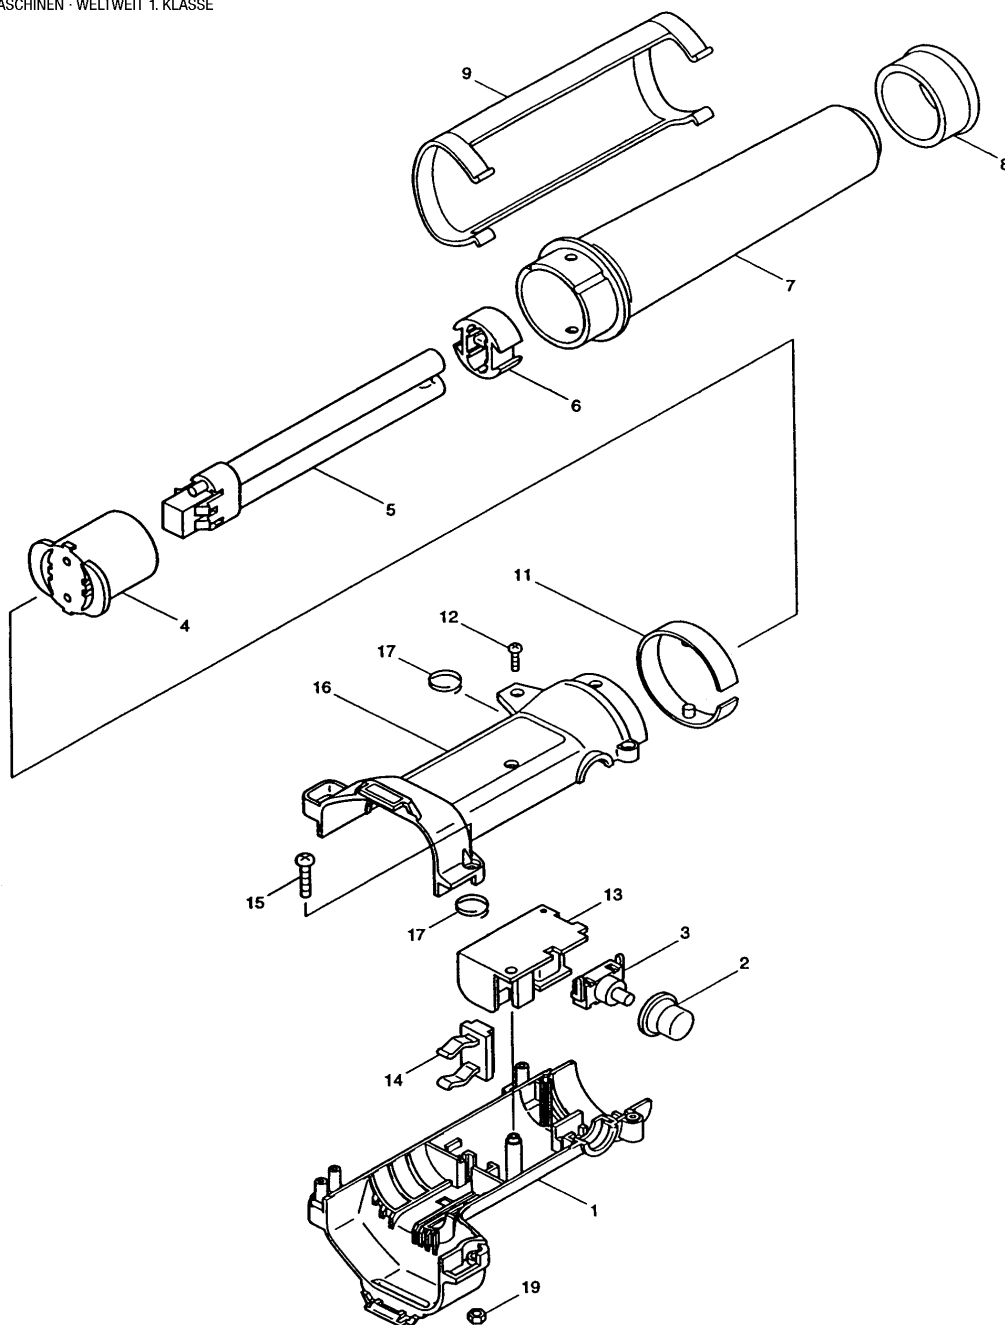

## Modell ML123 Akku-Leuchtstofflampe 12 V

Pos.	*PG	Bestell-Nr.	Bezeichnung
001	21	SM00000010	GEHAEUSE-SET INKL. 16
002	2	SM00000020	STAUBSCHUTZ
003	11	SM00000030	SCHALTER
004	13	SM00000040	LAMPENFASSUNG
005	Z	A-87367	LEUCHTSTOFFROEHRE 12V
006	5	SM00000060	LAMPENHALTERUNG
007	14	SM00000070	SCHUTZGLAS
008	7	SM00000080	LAMPENSCHUTZ
009	10	SM00000220	REFLEKTOR
010			
011	2	SM00000110	HALTERUNG
012	1	SM00000120	SCHRAUBE M3x12
013	26	SM00000130	ELEKTRONIKBAUSTEIN
014	11	SM00000140	KONTAKTKLEMME
015	1	SM00000150	KOMBI-SCHRAUBE M4x20
016	21	SM00000010	GEHAEUSE-SET INKL. 1
017	1	SM00000190	RING
018			
019	1	SM00000180	SECHSKANTMUTTER M4

### Zubehör

- SM00000200 TRAGEGURT
- 192702-3 LADEGERAET DC1411  
7,2-14,4 V Ni-MH
- 192536-4 AKKU 1202 12V/2,0Ah Ni-Cd
- 192698-8 AKKU 1233 12V/2,2Ah Ni-MH