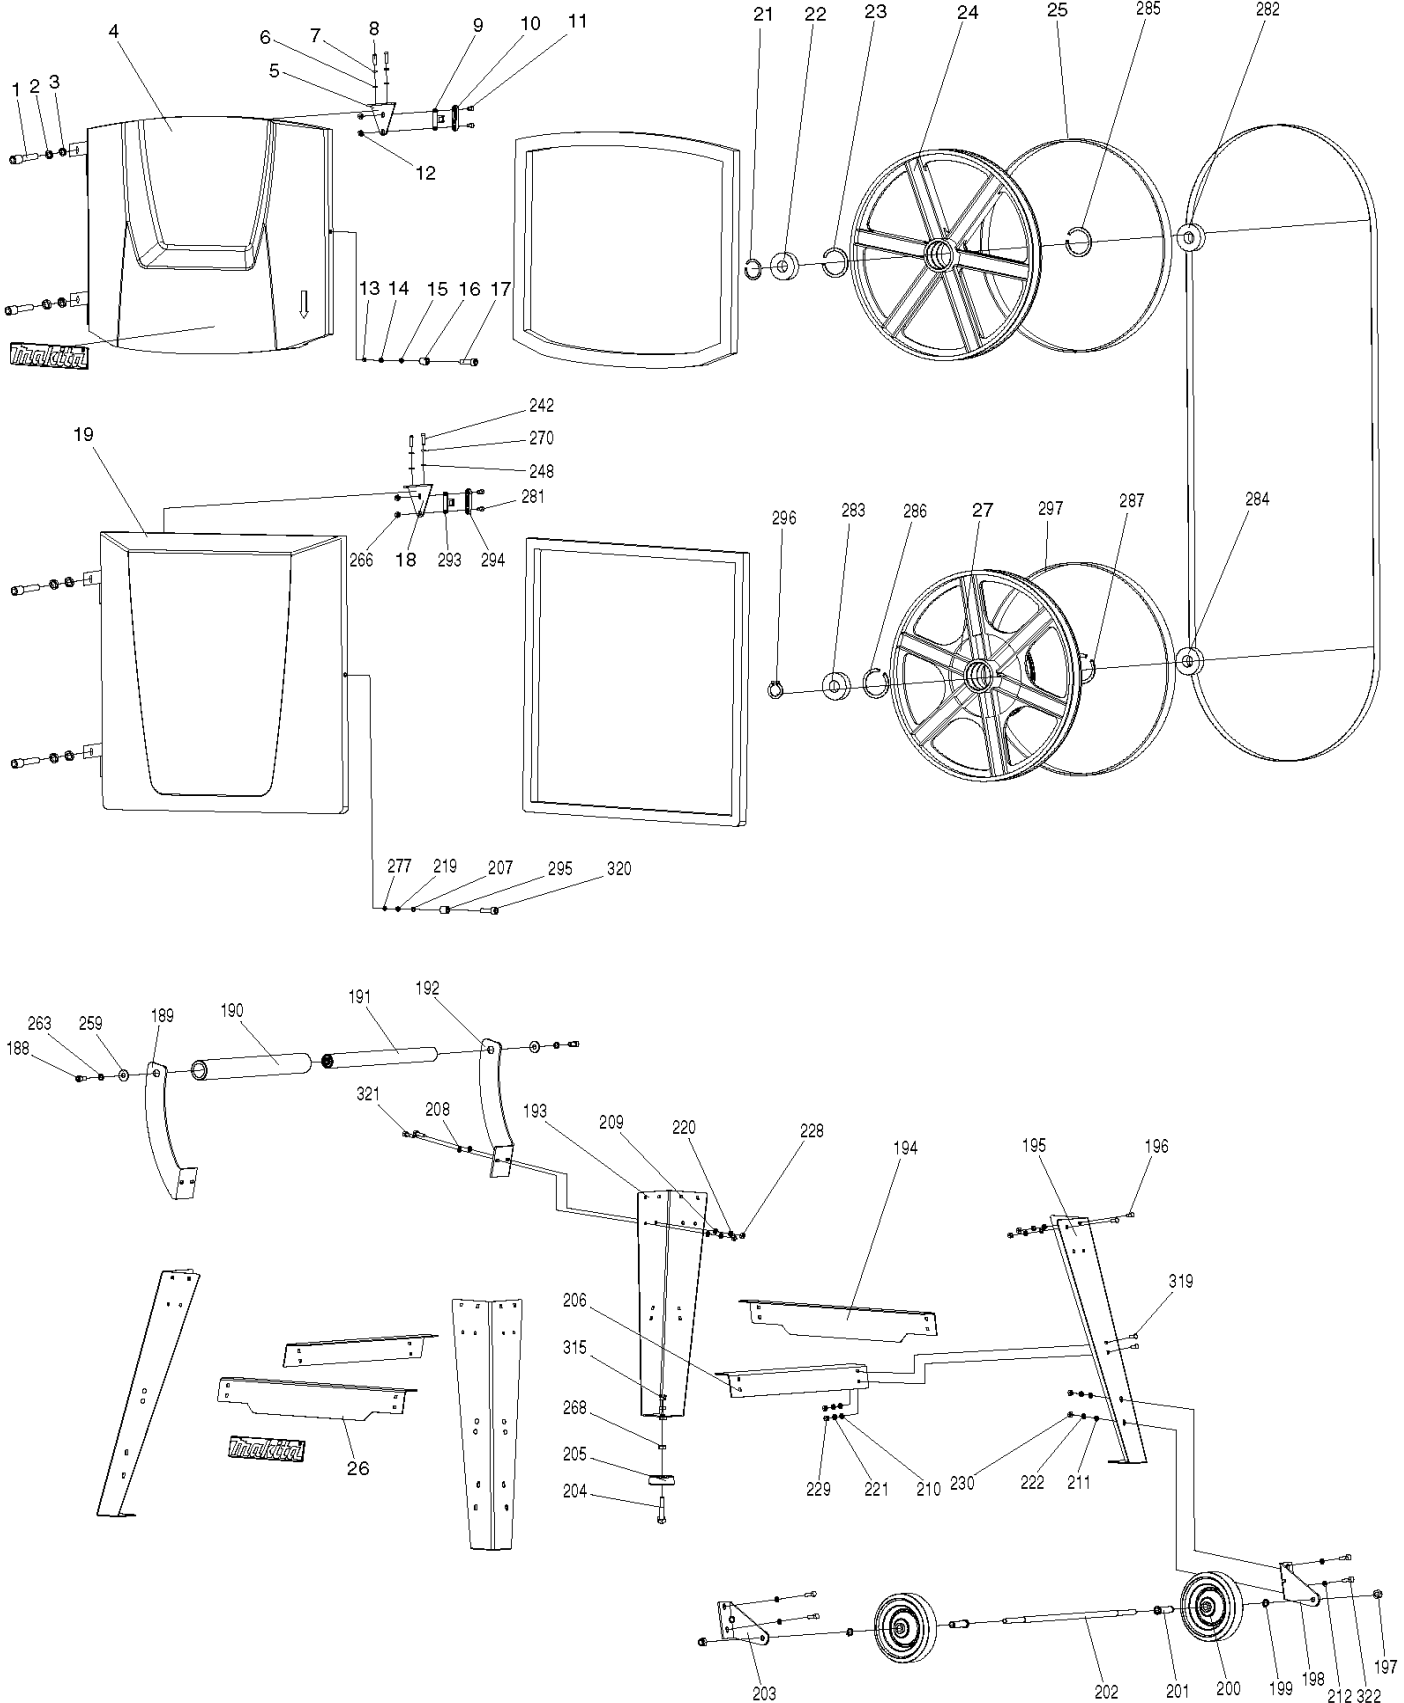

LB1200F

Bandsäge 305mm

Pos.	Artikel-Nr.	PG	Bezeichnung	Stk.	Pos.	Artikel-Nr.	PG	Bezeichnung	Stk.
280	JM21000033	1	SICHERUNGSMUTTER M6	1					
281	JM21000031	1	KREUTZSCHLITZSCHRAUBE M4x12	2				*** ZUBEHÖR ***	
282	JM21000044	18	RILLENKUGELLAGER 6203	1					
283	JM21000044	18	RILLENKUGELLAGER 6203	1	Z	JM21080291		SECHSKANTSTIFTSCHLUESSEL 4mm	1
284	JM21000044	18	RILLENKUGELLAGER 6203	1	Z	JM21080296		BANDSAEGEBLATT 16Z"	1
285	JM21000045	1	SPRENGRING 40	1	Z	JM21080295		BANDSAEGEBLATT 13Z"	1
286	JM21000045	1	SPRENGRING 40	1	Z	JM21080294		BANDSAEGEBLATT 6Z"	1
287	JM21000045	1	SPRENGRING 40	1	Z	JM21080292		SECHSKANTSTIFTSCHLUESSEL 5mm	1
288	JM21000117	1	SECHSKANTSCHRAUBE M5x12	2	Z	JM21080290		SCHIEBESTOCK	1
289	JM21000118	1	SECHSKANTMUTTER M5	2	Z	JM21080260		WINKELANSCHLAG	1
290	JM21000097	5	KABELSCHUTZ	1	Z	JM21080230		PARALLELANSCHLAG	1
291	JM21000097	5	KABELSCHUTZ	1	Z	JM21080293		ABSAUGSTUTZEN A	1
292	JM21000159	1	BLECHSCHRAUBE 3.2x8	1					
293	JM21000029	2	DRUCKPLATTE	1					
294	JM21000030	1	TRAEGER	1					
295	JM21000036	1	HUELSE	1					
296	JM21000043	2	SPRENGRING 17	1					
297	JM21000047	13	RADREIFEN	1					
298	JM21000055	1	FEDERTELLER	1					
299	JM21000073	2	ABDECKUNG	1					
300	JM21000086	2	STIFT A	1					
301	JM21000088	1	BOLZEN C	1					
302	JM21000091	19	FIXIERBLECH A	1					
303	JM21000096	6	ABDECKUNG	1					
304	JM21000103	6	HUELSE A	1					
305	JM21000102	21	MIKROSCHALTER	1					
306	JM21000104	3	BUERSTE	1					
307	JM21000105	2	SCHRAUBE	1					
308	JM21000106	1	SICHERUNGSMUTTER M8	1					
309	JM21000121	17	RILLENKUGELLAGER 6001	1					
310	JM21000122	1	SPRENGRING 28	1					
311	JM21000131	1	SCHRAUBE M6x12	1					
312	JM21000140	1	SCHRAUBE M6x25	1					
313	JM21000141	5	KNOPF	1					
314	JM21000143	1	KREUTZSCHLITZSCHRAUBE M4x8	1					
315	JM21000173	2	FLUEGELMUTTER M8	1					
316	JM21000134	1	SECHSKANTSCHRAUBE M6x12	2					
317	JM21000032	1	SECHSKANTMUTTER M4	1					
318	JM21000106	1	SICHERUNGSMUTTER M8	1					
319	JM21000210	1	VIERKANTSCHRAUBE M6x16	16					
320	JM21000037	1	SECHSKANTSCHRAUBE M6x20	1					
321	JM21000037	1	SECHSKANTSCHRAUBE M6x20	4					
322	JM21000037	1	SECHSKANTSCHRAUBE M6x20	4					
323	JM21000035	1	SCHEIBE 6	1					

LB1200F

Bandsäge 305mm