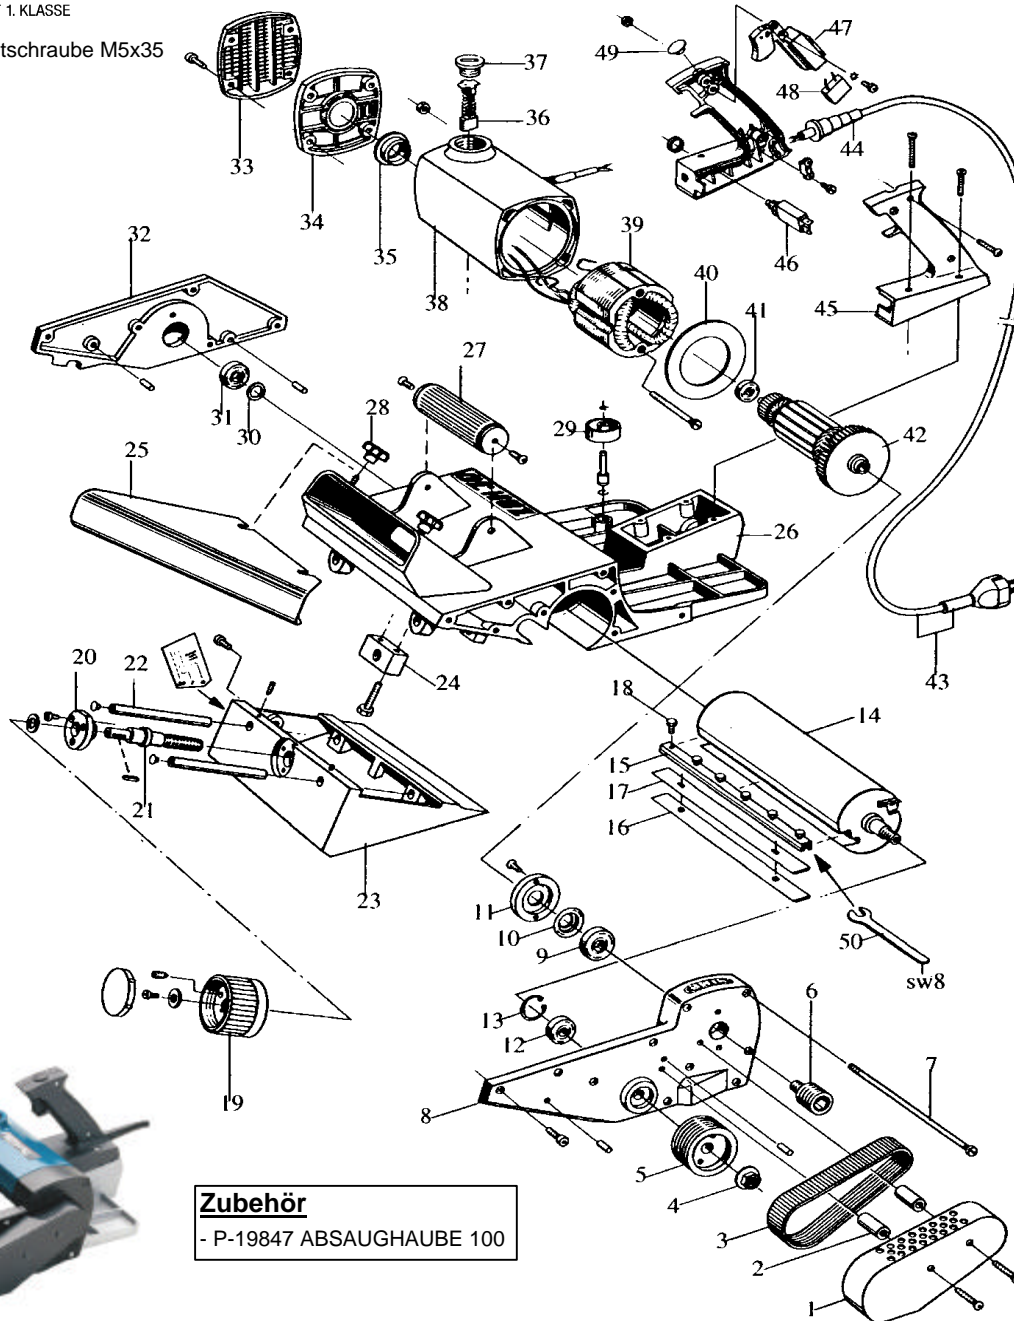

Innensechskantschraube M5x35
nach DIN 912

Fehlen in Zeichnung:
4 Madenschrauben M4x10
Art.-Nr. H311263
in Messerwelle

Zubehör
- P-19847 ABSAUGHAUBE 100

Pos.	*PG	Bestell-Nr.	Bezeichnung
001	42	H311201	SCHUTZABDECKUNG
002	13	H311202	DISTANZHUELSE
003	40	H311203	KEILRIPPENRIEMEN
004	8	H311204	MUTTER M12
005	54	H311205	KEILRIEMENRAD GROSS
006	52	H311206	KEILRIEMENRAD KLEIN
007	19	H311207	SCHRAUBE
008	75	H311208	LAGERSCHILD
009	18	211206-7	RILLENKUGELLAGER 6202LLB
010	26	H311210	NYLONRING
011	30	H311211	LAGERDECKEL
012	21	211201-7	RILLENKUGELLAGER 6002LLB
013	7	H311213	SICHERUNGSRING 32
014	87	H311214	MESSERWELLE
015	60	H311215	SPANNBACKE
016	55	H311216	DRUCKPLATTE
017	Z	P-19825	WENDEMESSER HS 300mm
	Z	P-19831	WENDEMESSER HSS 300mm
018	4	H311218	SECHSKANTSCHRAUBE
019	50	H311219	DREHGRIF
020	43	H311220	SPINDELLAGER
021	42	H311221	SPINDEL
022	26	H311222	FUEHRUNGSWELLE
023	82	H311223	SPANKEIL
024	39	H311224	GEWINDESTUECK
025	50	H311225	SPANBWEISER
026	93	H311226	HOBELSOHLE
027	44	H311227	HALTEGRIF
028	18	H311228	STERNMUTTER 32 M6
029	29	H311229	ANLAUFROLLE MIT BOLZEN
030	11	H311230	PASSRING
031	24	H321231	RILLENKUGELLAGER 6001RS
032	71	H311232	SEITENABDECKUNG
033	30	H311233	MOTORGEHAEUSEDECKEL
034	26	H311234	MOTORLAGERSCHILD
035	23	H311235	LAGERRING
036	31	H311236	KOHLEBUERSTEN
037	17	H311237	BUERSTENKAPPE
038	69	H311238	MOTORGEHAEUSE
039	70	H311239	FELD
040	27	H311240	FELDABDECKUNG
041	24	H321231	RILLENKUGELLAGER 6001RS
042	78	H311242	ANKER
043	46	H311243	ANSCHLUSSLEITUNG
044	18	H311244	KNICKSCHUTZ
045	48	H311245	GRIFFSCHALE-SET
046	42	H311246	UEBERLASTSCHUTZ
047	41	H311247	SCHALTER
048	30	H311248	KONDENSATOR
049	11	H311249	STOPFEN
050	Z	781213-9	EINMAULSCHLUESSEL SW 8