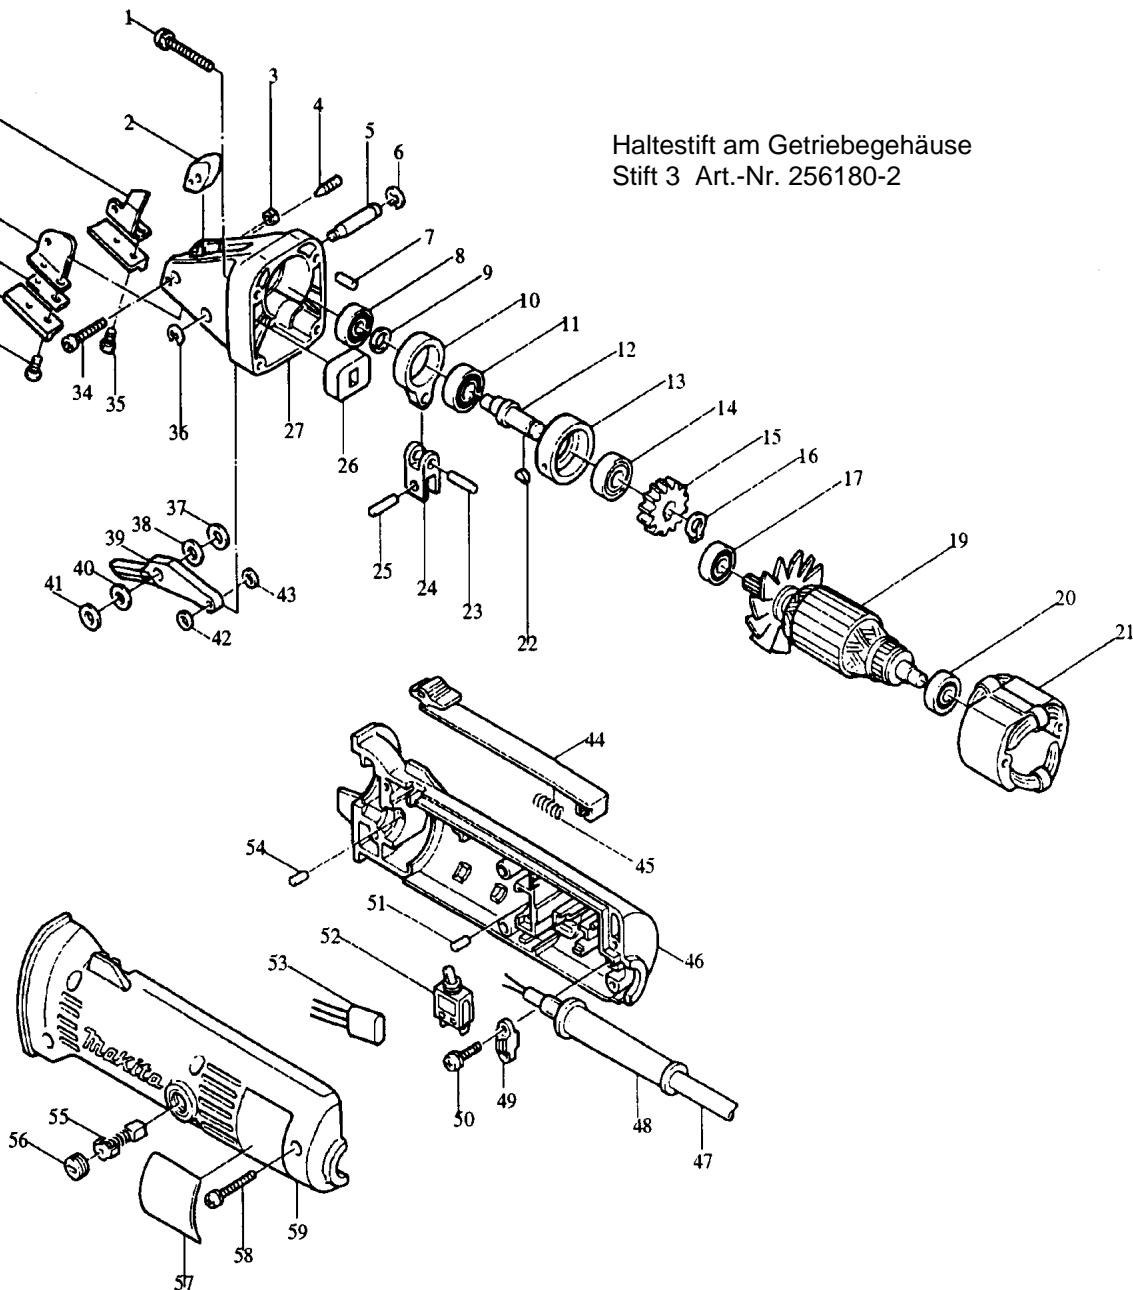

Haltestift am Getriebegehäuse
 Stift 3 Art.-Nr. 256180-2

Pos.	*PG	Bestell-Nr.	Bezeichnung	Pos.	*PG	Bestell-Nr.	Bezeichnung
001	1	911163-6	KOMBI-SCHRAUBE M4x35	051	1	263002-9	GUMMISTIFT 4
002	19	331317-3	SPANABWEISER	052	21	651403-7	SCHALTER ST115A-31
003	3	252083-8	MUTTER M4-7	053	10	645200-1	KONDENSATOR
004	3	913217-5	MADENSCHRAUBE M5x12	054	1	263002-9	GUMMISTIFT 4
005	9	256733-7	STIFT 7	055	18	191628-6	KOHLBUERSTEN CB-65
006	2	961012-7	SICHERUNGSSCHEIBE E-6	056	3	643550-8	BUERSTENKAPPE 5-8
007	1	263002-9	GUMMISTIFT 4	057	3	855980-3	TYPENSCHILD
008	18	211026-9	RILLENKUGELLAGER 627LLB	058	1	911158-9	KOMBI-SCHRAUBE M4x30
009	2	253133-2	SCHEIBE 7	059	38	181848-0	GEHAEUSE-SET INKL. 46
010	25	331273-7	PLEUEL				
011	18	211061-7	RILLENKUGELLAGER 6000LLB				
012	23	321850-3	KURBELWELLE				
013	18	315819-7	DISTANZRING				
014	18	211061-7	RILLENKUGELLAGER 6000LLB				
015	23	221743-3	STIRNRAD 44				
016	1	961006-2	SICHERUNGSRING S-10				
017	18	211031-6	RILLENKUGELLAGER 608LLB				
018							
019	44	511528-8	ANKER INKL. 17, 20				
020	18	211026-9	RILLENKUGELLAGER 627LLB				
021	37	527005-0	FELD				
022	2	254031-3	KEIL NR.3				
023	3	256155-1	STIFT 5				
024	22	331329-6	MESSERBUEGEL				
025	3	256155-1	STIFT 5				
026	2	423118-4	DICHTUNG				
027	45	157817-3	GETRIEBEGEHAEUSE				
028	7	343479-5	MESSERHALTER RECHTS				
029							
030	6	343480-0	MESSERHALTER LINKS				
031	2	343481-8	UNTERLAGBLECH				
032	Z	792536-0	MESSERSATZ				
033	2	251951-2	INNENSECHSKANTSCHRAUBE M5x10				
034	2	922147-9	INNENSECHSKANTSCHRAUBE M4x25				
035	2	251951-2	INNENSECHSKANTSCHRAUBE M5x10				
036	1	961011-9	SICHERUNGSSCHEIBE E-4				
037	3	261065-9	TEFLONSCHLEIFE 7				
038	3	253338-4	SCHEIBE 7				
039	Z	792537-8	SCHNEIDMESSER				
040	3	253338-4	SCHEIBE 7				
041	3	261065-9	TEFLONSCHLEIFE 7				
042	2	267010-2	SCHEIBE 5				
043	2	267010-2	SCHEIBE 5				
044	8	410529-2	SCHALTSTANGE				
045	3	231223-1	DRUCKFEDER 6				
046	38	181848-0	GEHAEUSE-SET INKL. 59				
047	29	P-26185	ANSCHLUSSLEITUNG 2x1,5mm ²				
048	6	682504-0	KNICKSCHUTZ 10-85				
049	1	687001-1	KABELKLEMMPLATTE				
050	1	911131-9	KOMBI-SCHRAUBE M4x18				