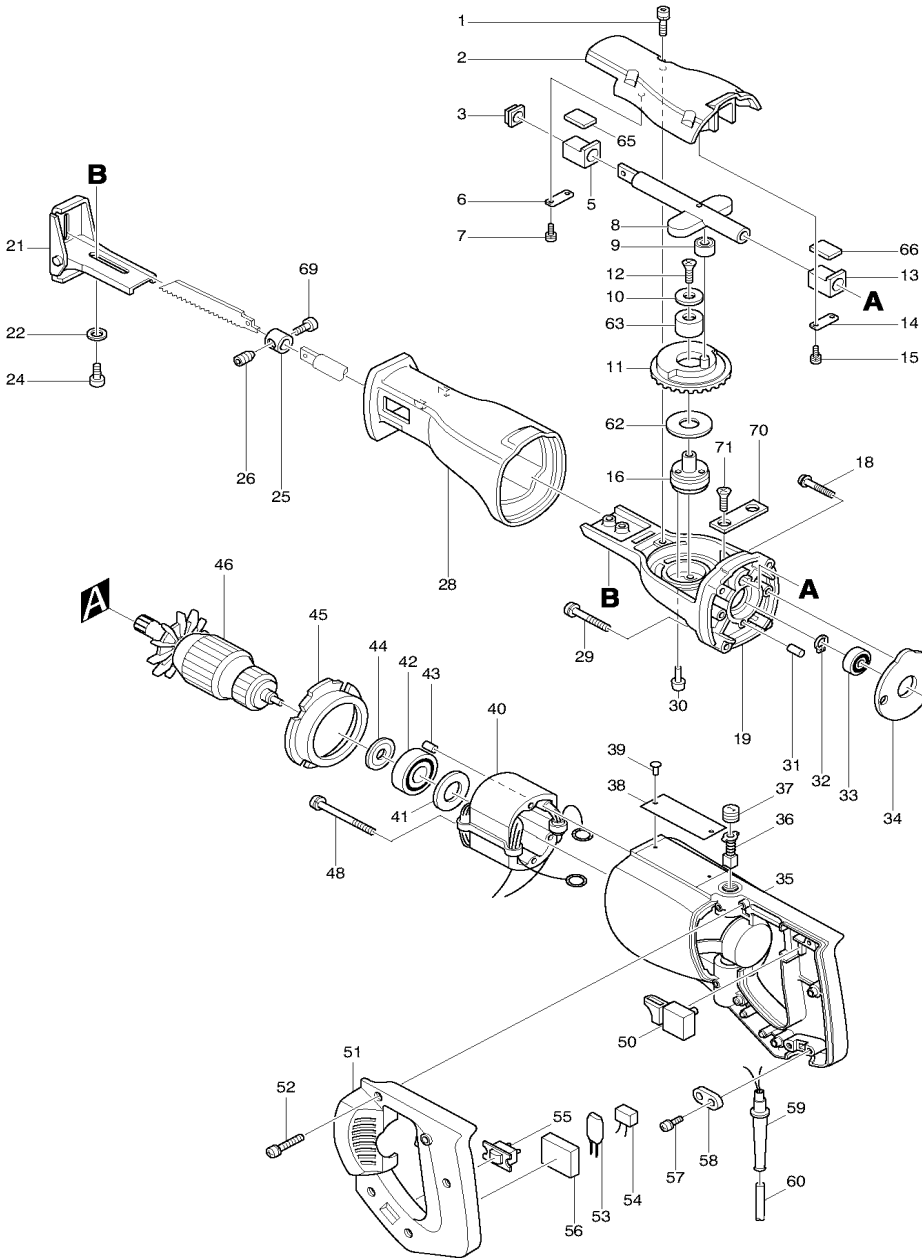

# Modell JR3000 Reciprosäge

Pos.	*PG	Bestell-Nr.	Bezeichnung	Pos.	*PG	Bestell-Nr.	Bezeichnung
001	1	911241-2	KOMBI-SCHRAUBE M5x25	051	20	414522-8	GRIFFSCHALE
002	24	315084-8	GETRIEBEGEHAEUSEABDECKUNG	052	1	911153-9	KOMBI-SCHRAUBE M4x28
003	7	155896-5	DICHTUNG	053	28	631011-0	DIODE
004				054	17	645253-0	KONDENSATOR
005	16	214167-0	GLEITLAGER 12.7	055	20	651600-5	SCHALTER SS106A
006	2	341462-6	KLEMMPLATTE	056	1	685700-9	SCHAUMGUMMI
007	2	911225-0	SCHRAUBE M5x16	057	1	911133-5	KOMBI-SCHRAUBE M4x18
008	35	163392-9	HUBSTANGE	058	2	687031-2	KABELKLEMMPLATTE
009	22	212001-8	NADELLAGER 708	059	6	682516-3	KNICKSCHUTZ 9.3-85
010	11	253816-4	SCHEIBE 6	060	27	P-12918	ANSCHLUSSLEITUNG 2x1,5mm <sup>2</sup>
011	38	133244-8	TELLERRAD INK. 63	061			
012	2	251969-3	INNENSECHSKANTSENKSCHRAUBE M5	062	12	253805-9	SCHEIBE 18
013	16	214167-0	GLEITLAGER 12.7	063	18	212115-3	NADELLAGER 1216
014	2	341462-6	KLEMMPLATTE	064			
015	2	911225-0	SCHRAUBE M5x16	065			
016	25	321263-8	ZAPFEN	066			
017				067			
018	1	911251-9	KOMBI-SCHRAUBE M5x30	068			
019	35	159718-1	GETRIEBEGEHAEUSE	069	8	266090-5	INNENSECHSKANTSCHRAUBE M5x15
020	2	912122-3	SENKSCHRAUBE M4x14				
021	19	163258-3	FUEHRUNGSSCHUH				
022	1	941101-4	UNTERLAGSCHEIBE 5				
023							
024	1	922216-6	INNENSECHSKANTSCHRAUBE M5x14				
025	19	313075-3	SAEGERBLATTHALTER				
026	3	265836-6	SCHRAUBE M8x9				
027							
028	25	421326-1	ISOLIERABDECKUNG				
029	2	911256-9	KOMBI-SCHRAUBE M5x35				
030	2	911215-3	KOMBI-SCHRAUBE M5x12				
031	1	263002-9	GUMMISTIFT 4				
032	1	961006-2	SICHERUNGSRING S-10				
033	18	211066-7	RILLENKUGELLAGER 6200LLB				
034	7	285650-4	LAGERABDECKUNG				
035	35	159087-0	MOTORGEHAEUSE				
036	19	181021-2	KOHLEBUERSTEN CB-51				
037	3	643550-8	BUERSTENKAPPE 5-8				
038			TYPENSCHILD (nicht mehr lieferbar)				
039	1	953106-2	TYPENSCHILDBEFESTIGUNG 0,5mm				
040	37	522483-9	FELD				
041	2	253192-6	SCHEIBE 14				
042	18	211031-6	RILLENKUGELLAGER 608LLB				
043	1	263014-2	GUMMISTIFT 4				
044	2	681613-2	ISOLIERSCHEIBE				
045	11	411612-8	FELDABDECKUNG				
046	53	516063-1	ANKER INKL. 42, 44				
047							
048	2	911280-2	KOMBI-SCHRAUBE M5x55				
049							
050	24	651235-2	SCHALTER C2M-A1T				