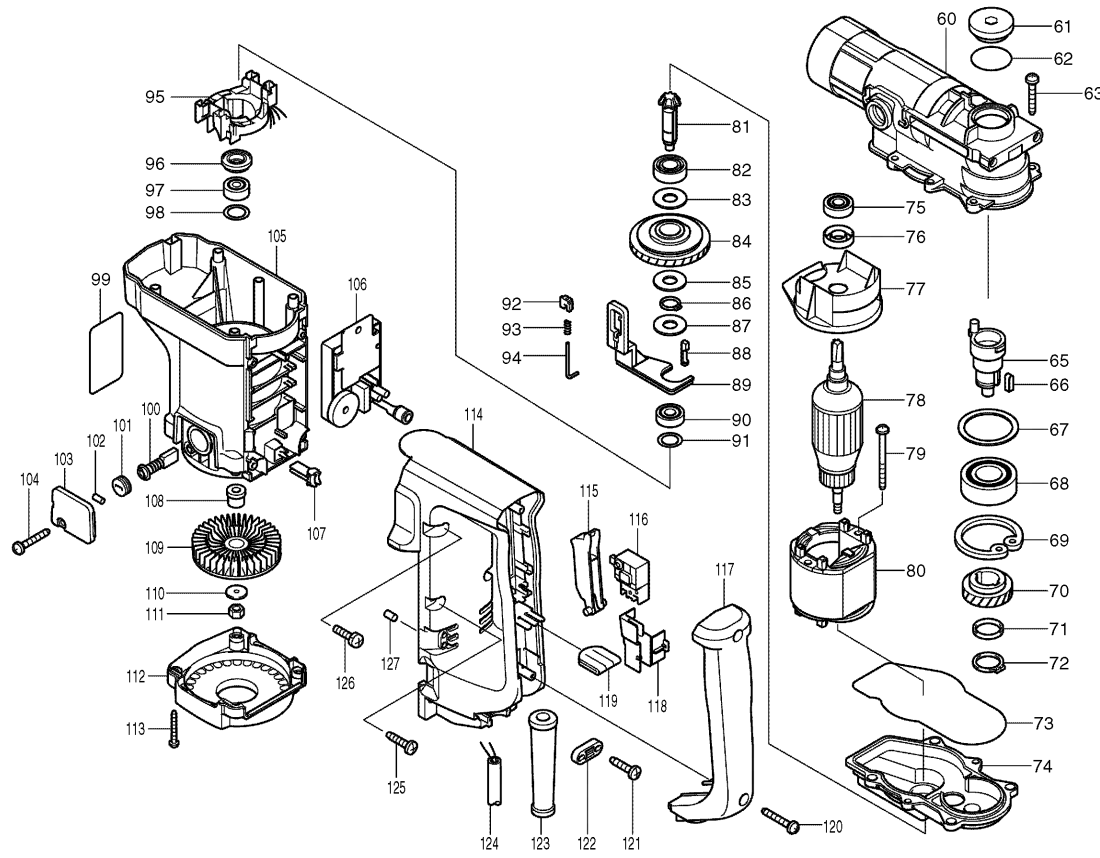

Modell HR4040C
Bohrhammer 40 mm
Werkzeugaufnahme Bosch - Große Keilwelle (GKW)

Pos.	*PG	Bestell-Nr.	Bezeichnung	Pos.	*PG	Bestell-Nr.	Bezeichnung
051	2	213304-3	O-RING 20	101	4	643750-0	BUERSTENKAPPE
052	6	322962-5	STIFT 4	102	1	263002-9	GUMMISTIFT 4
053	9	416287-8	UMSCHALTKNOPF	103	6	416292-5	BUERSTENKAPPENABDECKUNG
054	4	816329-2	HINWEISSCHILD	104	1	265995-6	SCHRAUBE 4x18
055	1	233188-3	DRUCKFEDER	105	40	159950-7	MOTORGEHAEUSE
056	3	417340-3	ENTRIEGELUNGSKNOPF	106	52	631590-8	ELEKTRONIK (Kabel 632851-9)
057	2	256122-6	STIFT 4	107	8	415695-0	FIXIERSTUECK
058	10	421698-4	STAUBDICHTUNG	108	9	322961-7	LAUFBUCHSE 7
059	25	151761-6	GETRIEBEGEHAEUSEABDECKUNG	109	13	241876-8	LUEFTER 76
060	53	159948-4	GETRIEBEGEHAEUSE	110	1	253804-1	UNTERLAGSCHEIBE 6
061	7	416124-6	GETRIEBEGEHAEUSEDECKEL	111	1	931302-2	MUTTER M6
062	3	213406-5	O-RING 30	112	19	416295-9	SCHUTZDECKEL
063	2	266012-5	BLECHSCHRAUBE 5x35	113	1	265995-6	SCHRAUBE 4x18
064				114	29	417164-7	HANDGRIFF
065	42	323929-6	KURBELWELLE	115	6	416284-4	SCHALTHEBEL
066	3	254229-2	KEIL 5	116	24	651922-3	SCHALTER TG71B
067	5	267169-5	UNTERLAGSCHEIBE 42	117	29	417165-5	GRIFFABDECKUNG
068	22	211373-8	RILLENKUGELLAGER 6205LLU	118	6	416126-2	SCHALTERABDECKUNG
069	6	962251-2	SICHERUNGSRING R-52	119	1	421583-1	DICHTUNG
070	25	226479-9	STIRNRAD 37	120	1	265995-6	SCHRAUBE 4x18
071	3	267121-3	SCHEIBE 20	121	1	265995-6	SCHRAUBE 4x18
072	1	961060-6	SICHERUNGSRING S-20	122	2	687052-4	KABELKLEMMPLATTE
073	5	421613-8	O-RING 113	123	6	682560-0	KNICKSCHUTZ
074	35	159949-2	LAGERDECKEL	124	29	P-26185	ANSCHLUSSLEITUNG 2x1,5mm²
075	17	210059-1	RILLENKUGELLAGER 6000DDW	125	2	266021-4	BLECHSCHRAUBE PT 5x20
076	13	213112-2	SIMMERRING 12	126	1	911233-1	KOMBI-SCHRAUBE M5x20
077	11	416987-0	FELDABDECKUNG	127	2	416285-2	STIFT 5
078	51	516328-1	ANKER INKL. 96, 97	128	5	267206-5	SCHEIBE 35
079	5	266044-2	BLECHSCHRAUBE PT 5x60	129	10	262089-8	RING 35
080	31	634298-3	FELD	130	13	331572-7	SCHEIBE 16
081	31	226746-2	KEGELRAD 10				
082	22	211121-5	RILLENKUGELLAGER 16001				
083	3	267113-2	UNTERLAGSCHEIBE 12				
084	59	150860-1	RUTSCHKUPPLUNG				
085	3	267113-2	UNTERLAGSCHEIBE 12				
086	1	961052-5	SICHERUNGSRING S-12				
087	3	253810-6	UNTERLAGSCHEIBE				
088	15	322951-0	KEIL				
089	9	416288-6	UMSCHALTHEBEL				
090	18	211031-6	RILLENKUGELLAGER 608LLB				
091	3	253314-8	SCHEIBE 15				
092	3	416289-4	GLEITSTUECK				
093	1	233180-9	DRUCKFEDER 3				
094	1	322963-3	STIFT 2				
095	18	632699-9	FELDANSCHLUSSPLATTE				
096	22	681650-6	ISOLIERSCHEIBE				
097	18	210005-4	RILLENKUGELLAGER 608DDW				
098	2	253343-1	RING 18				
099	11	851832-6	TYPENSCHILD				
100	22	191961-6	KOHLEBUERSTEN CB-304				

Zubehör
- 181573-3 BOHRER-/MEISSELFETT
- 824479-9 TRANSPORTKOFFER
- 416401-6 KOFFERVERSCHLUSS
- 134803-1 STABSEITENGRIF