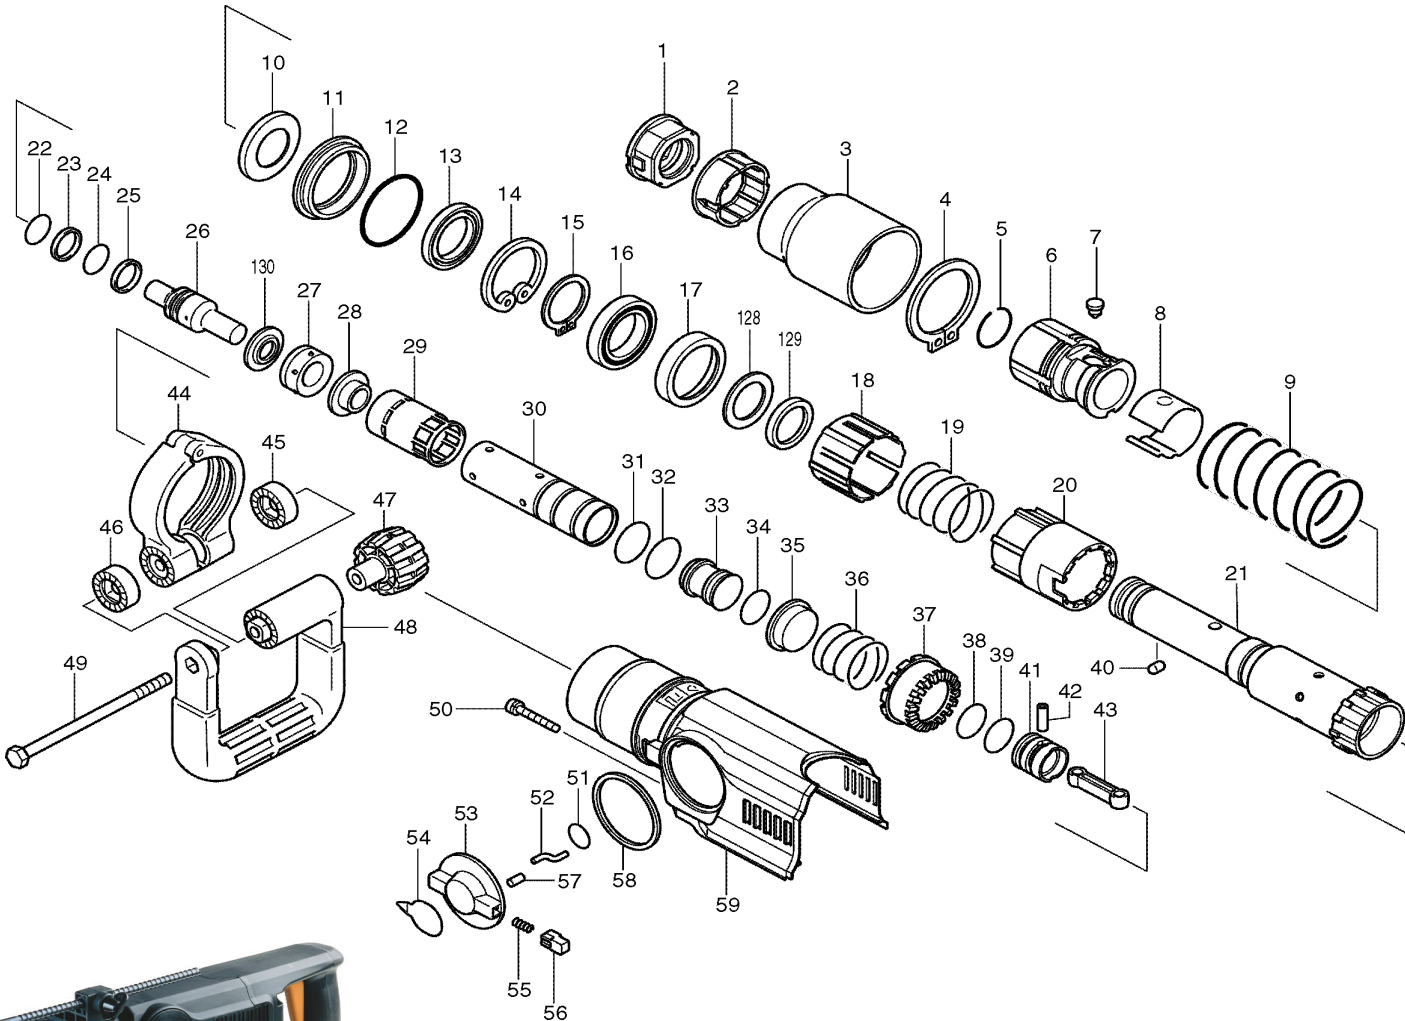

**Modell HR4040C**  
**Bohrhammer 40 mm**  
**Werkzeugaufnahme Bosch - Große Keilwelle (GKW)**

Pos.	*PG	Bestell-Nr.	Bezeichnung
001	12	286254-5	STAUBSCHUTZKAPPE
002	12	417055-2	STELLRING 46
003	16	417054-4	SCHUTZABDECKUNG
004	8	961224-2	SICHERUNGSRING S-50
005	5	231992-4	SPRENGRING 29
006	43	323934-3	VERRIEGELUNGSHUELSE
007	9	323941-6	VERRIEGELUNGSSTIFT
008	7	232196-1	BLATTFEDER 39
009	9	233256-2	DRUCKFEDER 50
010	3	344488-7	SCHEIBE 32
011	9	416283-6	DICHTUNGSRING
012	5	213601-7	O-RING 50
013	12	213480-3	SIMMERRING 35
014	10	962253-8	SICHERUNGSRING 56
015	4	961153-9	SICHERUNGSRING 35
016	28	211469-5	RILLENKUGELLAGER 6907
017	17	331510-9	LAGERRING
018	9	416325-6	STELLRING B
019	3	233177-8	DRUCKFEDER 44
020	11	416125-4	VERRIEGELUNGSHUELSE
021	67	323933-5	WERKZEUGAUFNAHME
022	2	213317-4	O-RING 20
023	18	213392-0	RING 25
024	2	213317-4	O-RING 20
025	18	213392-0	RING 25
026	22	323942-4	SCHLAGBOLZEN
027	16	421730-4	GUMMIRING 19
028	17	331582-4	ADAPTIONSSCHEIBE 16
029	10	416282-8	GLEITHUELSE
030	31	331508-6	ZYLINDER 28,5
031	3	213406-5	O-RING 30
032	3	213406-5	O-RING 30
033	19	322960-9	SCHLAEGER
034	2	213370-0	O-RING 22
035	18	331509-4	RING 33
036	3	233176-0	DRUCKFEDER 37
037	41	226745-4	ZAHNHUELSE 33
038	2	213370-0	O-RING 22
039	2	213370-0	O-RING 22
040	11	323940-8	WALZE 12
041	12	416122-0	KOLBEN
042	9	256197-5	STIFT 7
043	6	416123-8	PLEUELSTANGE
044	24	151769-0	SPANNBAND 68
045	10	417002-3	GRIFFKLEMME
046	10	417002-3	GRIFFKLEMME
047	17	252640-2	FESTSTELCKNOPF M8
048	28	417003-1	BUEGELGRIFF
049	7	265439-6	SECHSKANTSCHRAUBE M8x150
050	1	911128-8	KOMBI-SCHRAUBE M4x16