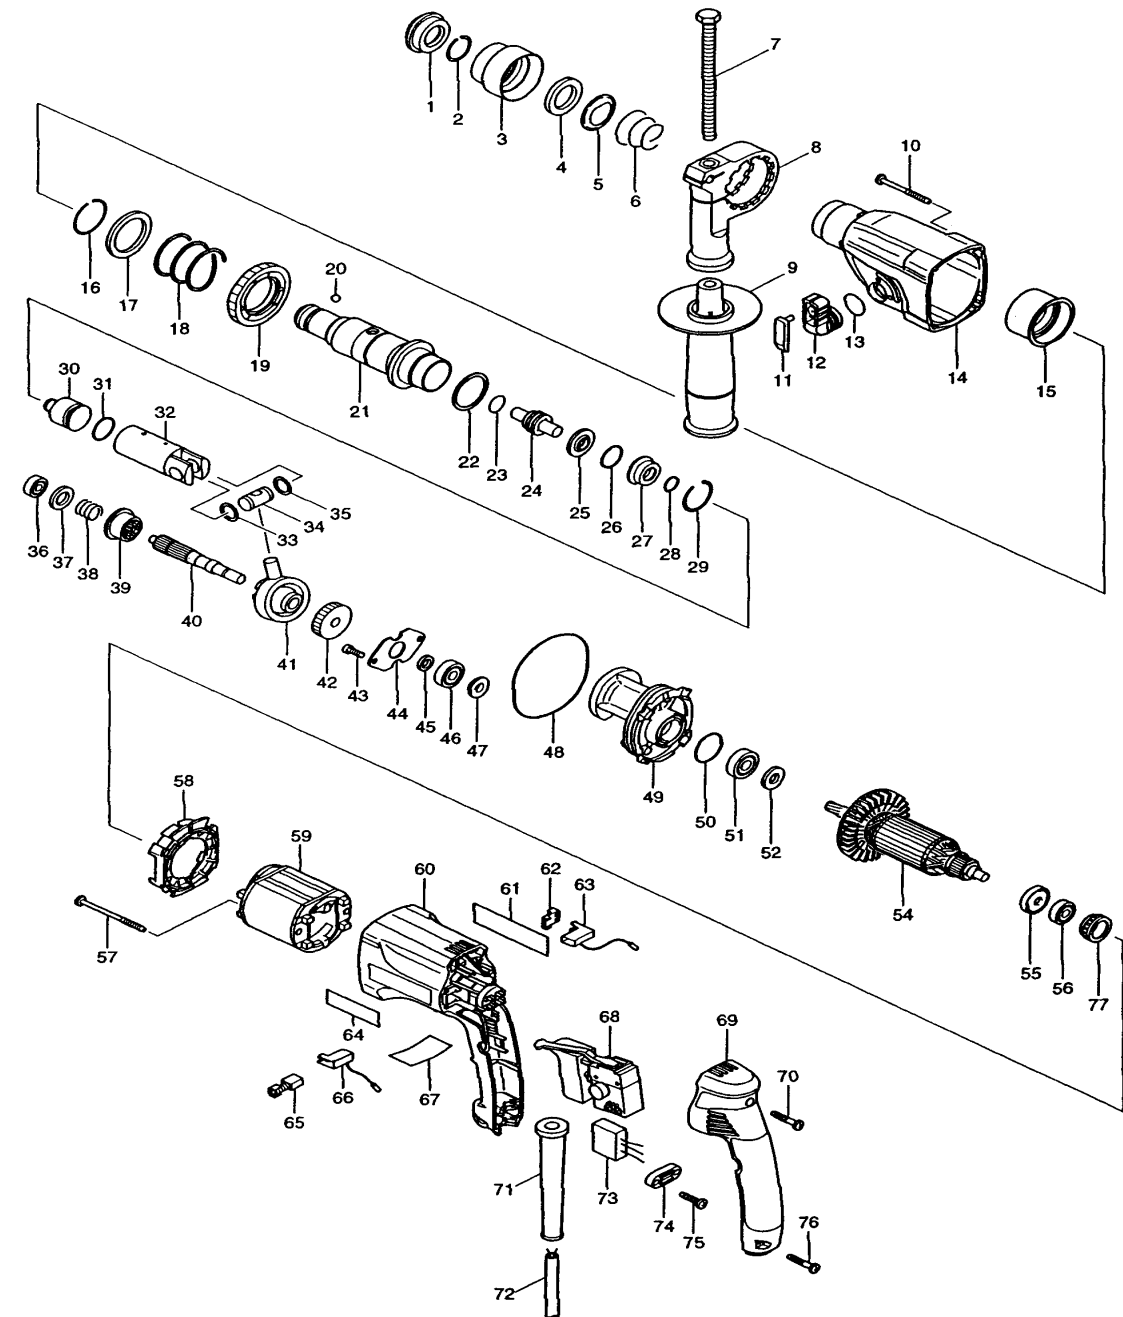

Modell HR2440

Bohrhammer SDS plus 24mm

Pos.	*PG	Bestell-Nr.	Bezeichnung	Pos.	*PG	Bestell-Nr.	Bezeichnung
001	3	286263-4	STAUBSCHUTZ 35	051	20	210060-6	RILLENKUGELLAGER 609LLU
002	1	233915-8	SPRENGRING 19	052	1	267231-6	SCHEIBE 9
003	4	417629-9	SCHUTZABDECKUNG	053			
004	4	257241-1	SCHEIBE 21	054	36	517378-9	ANKER INKL. 51, 52, 55, 56
005	2	345187-4	FUEHRUNGSSCHEIBE	055	3	681636-0	ISOLIERSCHEIBE
006	1	233916-6	SPIRALFEDER 21-29	056	18	211021-9	RILLENKUGELLAGER 607LLB
007	3	921923-8	SCHRAUBE M8x120	057	8	266052-3	BLECHSCHRAUBE 4x60
008	10	417630-4	GRIFFHALTER	058	2	417331-2	FELDABDECKUNG
009	17	134943-5	SEITENGRIF KPL.	059	22	633488-5	FELD
010	3	266069-6	BLECHSCHRAUBE PT 4x45	060	26	183409-2	MOTORGEHAEUSE
011	3	417628-1	KAPPE	061	1	853556-0	TYPENSCHILD
012	8	153289-0	UMSCHALTER	062	1	689111-0	GUMMI
013	1	213278-8	O-RING 17	063	12	643988-7	KOHLEHALTER R
014	25	183442-4	GETRIEBEGEHAEUSE	064	2	819063-3	FIRMENSCHILD
015	22	153290-5	NADELHUELSE	065	19	191962-4	KOHLEBUERSTEN CB-419
016	1	233918-2	SPRENGRING 28	066	12	643989-5	KOHLEHALTER L
017	3	267228-5	SCHEIBE 30	067	1	815923-7	SERIEN-NR.-SCHILD
018	4	233328-3	DRUCKFEDER 31	068	31	650508-0	SCHALTER TG813TLB-1
019	19	227019-6	STIRNRAD 51	069	21	153284-0	HANDGRIFFDECKEL
020	1	216022-2	KUGEL 7,0	070	3	265999-8	BLECHSCHRAUBE 4x25
021	40	153288-2	WERKZEUGHALTER	071	5	682559-5	KNICKSCHUTZ 8
022	1	267229-3	SCHEIBE 28	072	29	P-26185	ANSCHLUSSLEITUNG 2x1,5mm ²
023	3	213128-7	O-RING 12	073	17	645253-0	KONDENSATOR
024	20	324213-2	SCHLAGBOLZEN	074	2	687063-9	KABELKLEMMPLATTE
025	13	324218-2	RING 9	075	1	265995-6	SCHRAUBE 4x18
026	6	213232-2	O-RING 15	076	3	265999-8	BLECHSCHRAUBE 4x25
027	16	324216-6	O-RING-HALTER	077	18	421494-0	GUMMIHUELSE 19
028	3	213073-6	O-RING 9				
029	1	233917-4	SPRENGRING 28				
030	12	324214-0	SCHLAEGER				
031	4	213227-5	O-RING 16				
032	23	317517-9	KOLBEN				
033	3	267104-3	SCHEIBE 12				
034	7	324215-8	STIFT				
035	3	267104-3	SCHEIBE 12				
036	21	211012-0	RILLENKUGELLAGER 606ZZ				
037	2	253744-3	SCHEIBE 12				
038	1	233347-9	DRUCKFEDER 6				
039	14	324152-6	KUPPLUNGSHUELSE				
040	26	227029-3	ZAHNWELLE 10				
041	42	219014-0	PENDELLAGER 10				
042	18	226550-9	STIRNRAD 26				
043	2	266273-7	INNENSECHSKANTSCHRAUBE M4x12				
044	1	345179-3	LAGERABDECKUNG				
045	1	267234-0	SCHEIBE 8				
046	16	211032-4	BALL BEARING 608ZZ				
047	15	324212-4	RING 8				
048	4	213725-9	O-RING 68				
049	20	153287-4	LAGERGEHAEUSE				
050	5	213380-7	O-RING 24				