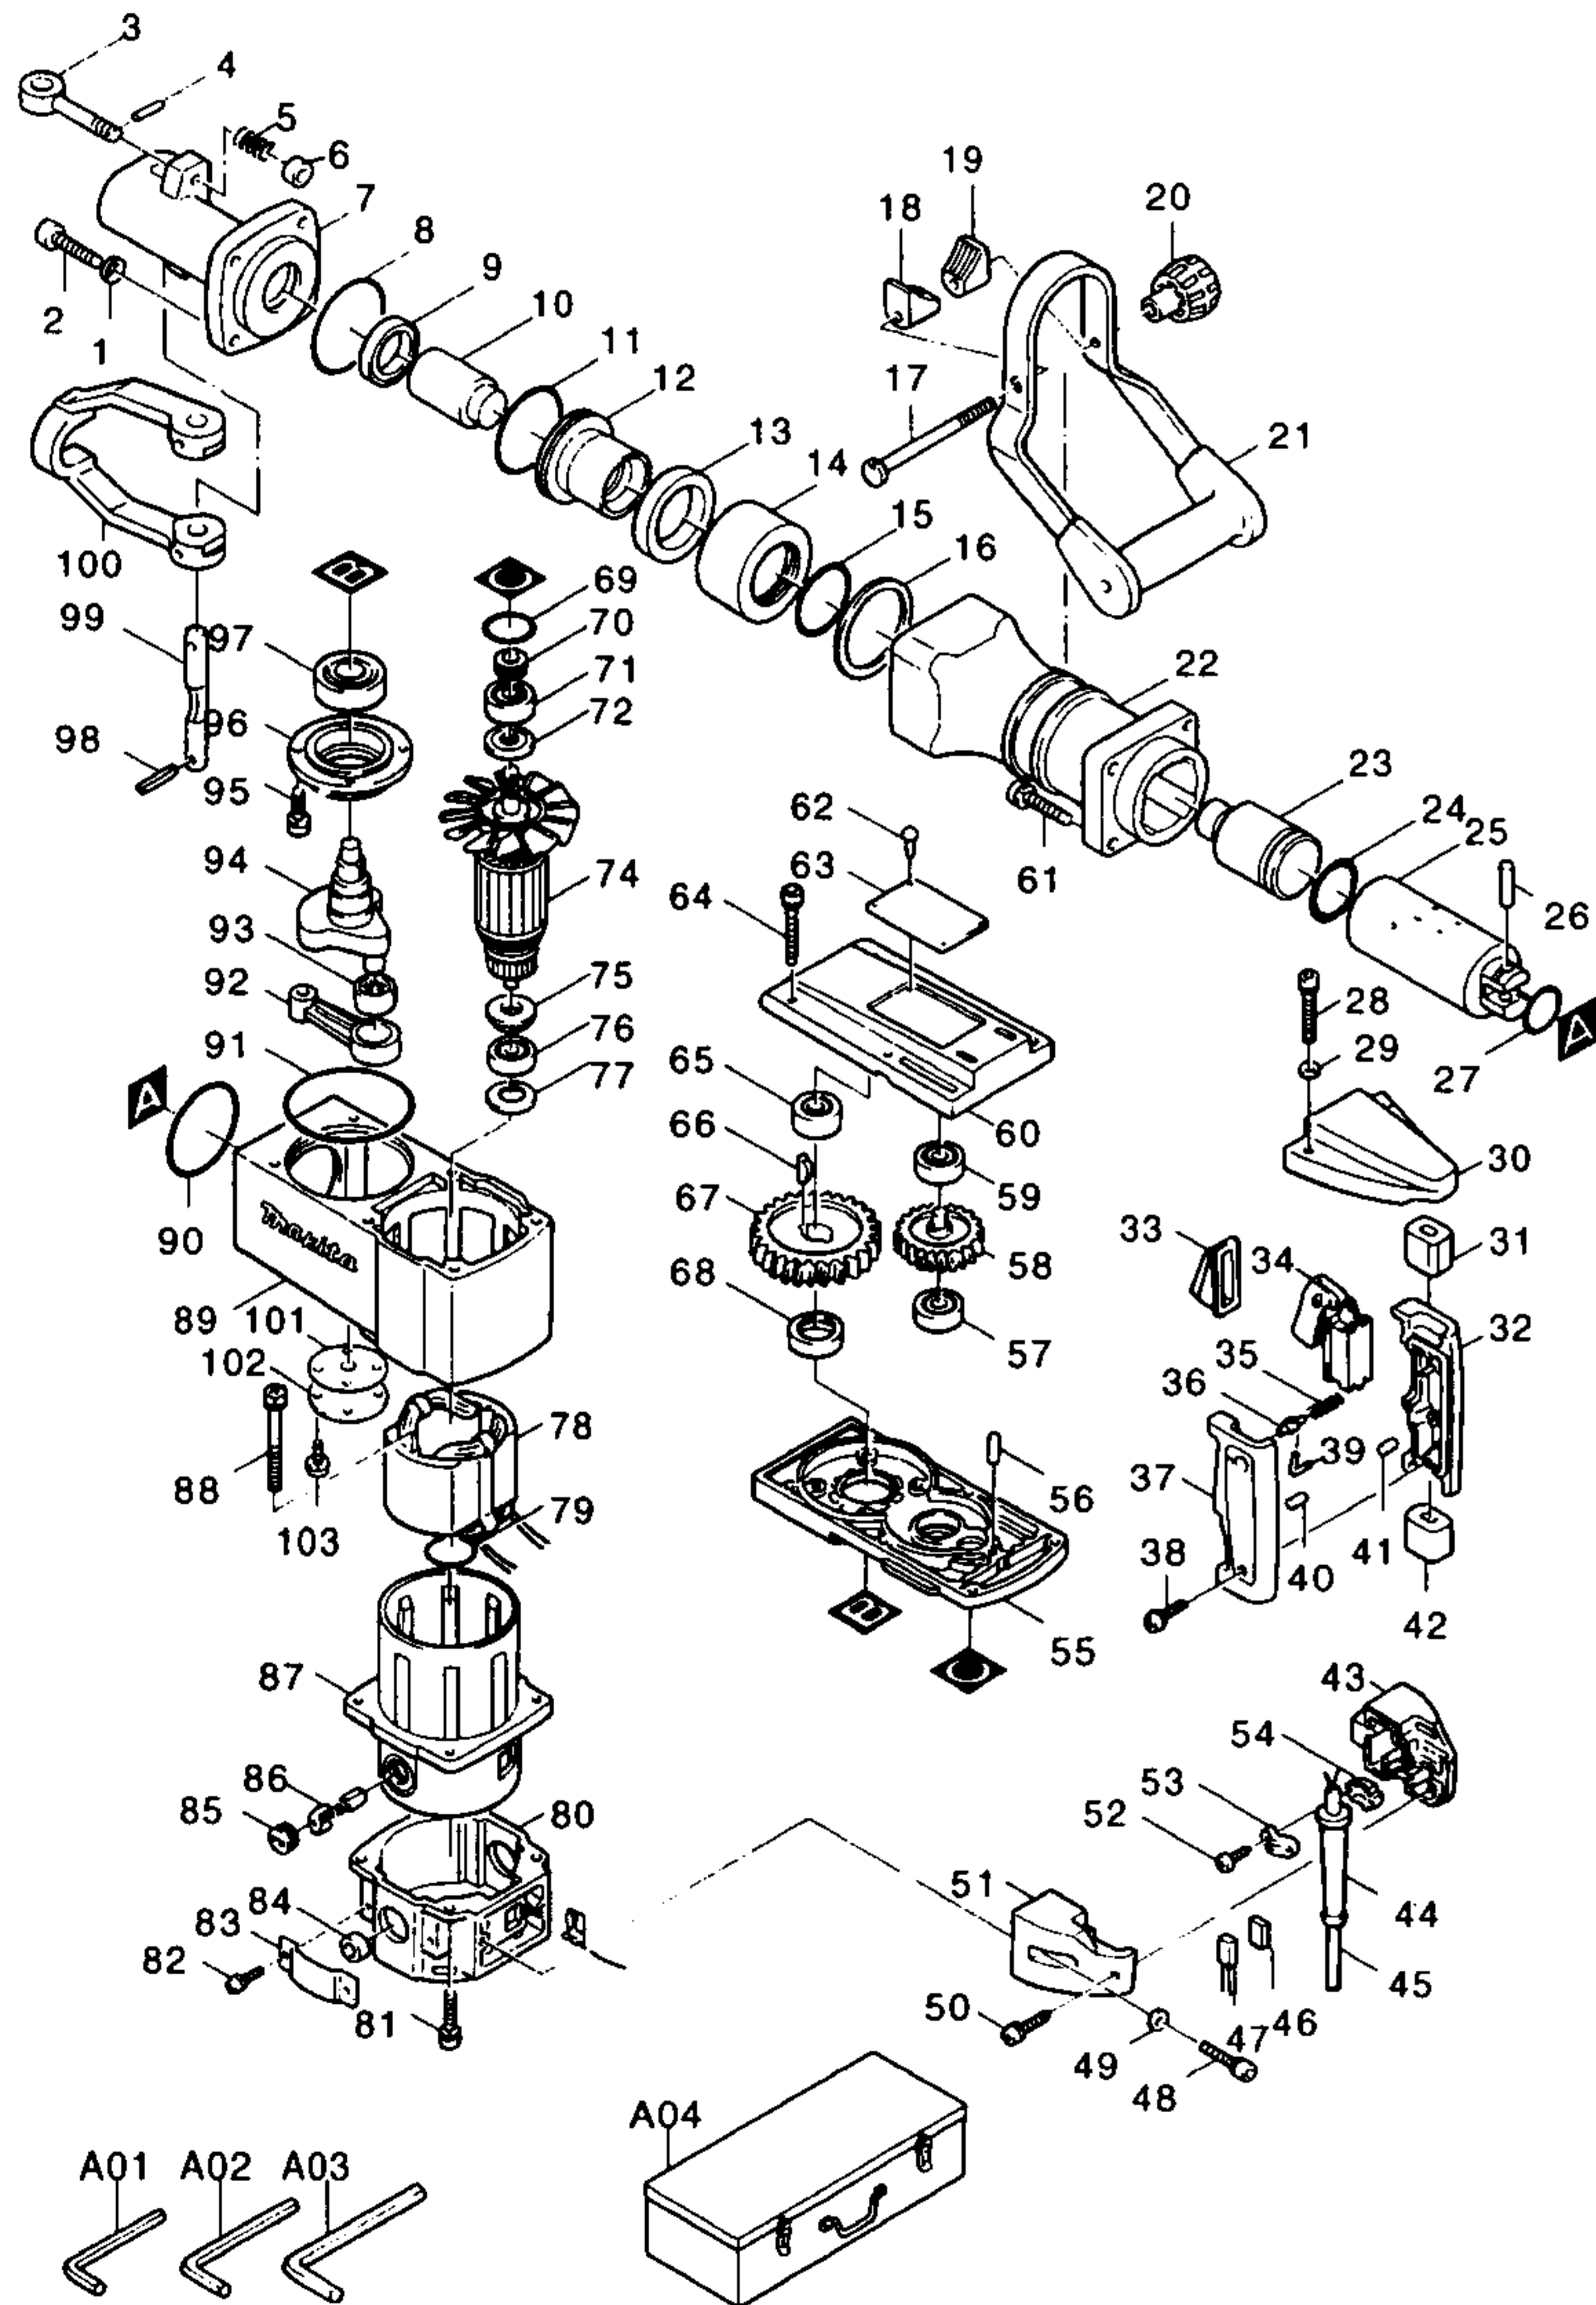

**Modell HM 1500 B
Abbruchhammer**

Bestellnummern

1 E 253989-3	SCHEIBE 12
2 E 265997-2	INNENSECHSKANTSCHRAUBE M12x40
3 E 322477-2	BÜGELHALTER
4 E 256219-1	STIFT 4
5 E 233083-7	DRUCKFEDER 13
6 E 322699-4	HALTERING
7 E 322573-6	WERKZEUGAUFNAHME
8 E 213755-0	O-RING 75
9 E 213517-6	X-RING 40
10 E 322572-8	SCHLAGBOLZEN
261105-3	GUMMISCHEIBE 42
11 E 213717-8	O-RING 63
12 E 322931-6	SCHLAGBOLZENFÜHRUNG
13 E 262050-5	GUMMIRING 54
14 E 322930-8	HÜLSE
15 E 213660-1	O-RING 53
16 E 261084-5	GUMMIRING 63
17 E 265956-6	SCHRAUBE M10X120
18 E 414819-5	KLEMMSTÜCK
19 E 414819-5	KLEMMSTÜCK
20 E 252633-9	FESTSTELLKNOPF
21 E 421386-3	SEITENGRIF
22 E 316272-0	ZYLINDER
23 E 322383-1	SCHLÄGER
24 E 213564-7	O-RING 45
25 E 322387-3	KOLBEN
26 E 256209-4	STIFT 10
27 E 213473-0	O-RING 33
28 E 922376-4	INNENSECHSKANTSCHRAUBE M6X55
29 E 941151-9	UNTERLAGSCHEIBE 6
30 E 414646-0	GRIFFABDECKUNG
31 E 421373-2	VIBRATIONSDÄMPFER
32 E 182429-3	GRIFFSCHALE
33 E 421265-5	STAUBSCHUTZ
34 E 651145-3	SCHALTER C3D-H-MS
35 E 231298-0	DRUCKFEDER 6
36 E 414885-2	ARRETIERSTIFT
37 E 182429-3	GRIFFSCHALE
38 E 911248-8	KOMBI-SCHRAUBE M5X28
39 E 322464-1	WINKEL
40 E 263002-9	GUMMISTIFT 4
41 E 263002-9	GUMMISTIFT 4
42 E 421373-2	VIBRATIONSDÄMPFER
43 E 182405-7	GRIFFHALTER SET
44 E 682505-8	KNICKSCHUTZ 10-90
45 E P-12918	ANSCHLUSSLEITUNG 2X1,50
46 E 685722-9	SCHAUMSTOFFHÜLSE
47 E 645105-5	KONDENSATOR
48 E 922356-0	INNENSECHSKANTSCHRAUBE M6X35
49 E 941151-9	UNTERLAGSCHEIBE 6
50 E 911248-8	KOMBI-SCHRAUBE M5X28
A01 Z 783203-8	SECHSKANTSCHLÜSSEL 5
A02 Z 783204-6	SECHSKANTSCHLÜSSEL 6
A03 E 783207-0	SECHSKANTSCHLÜSSEL 10
A04 Z 182629-5	STAHLKOFFER