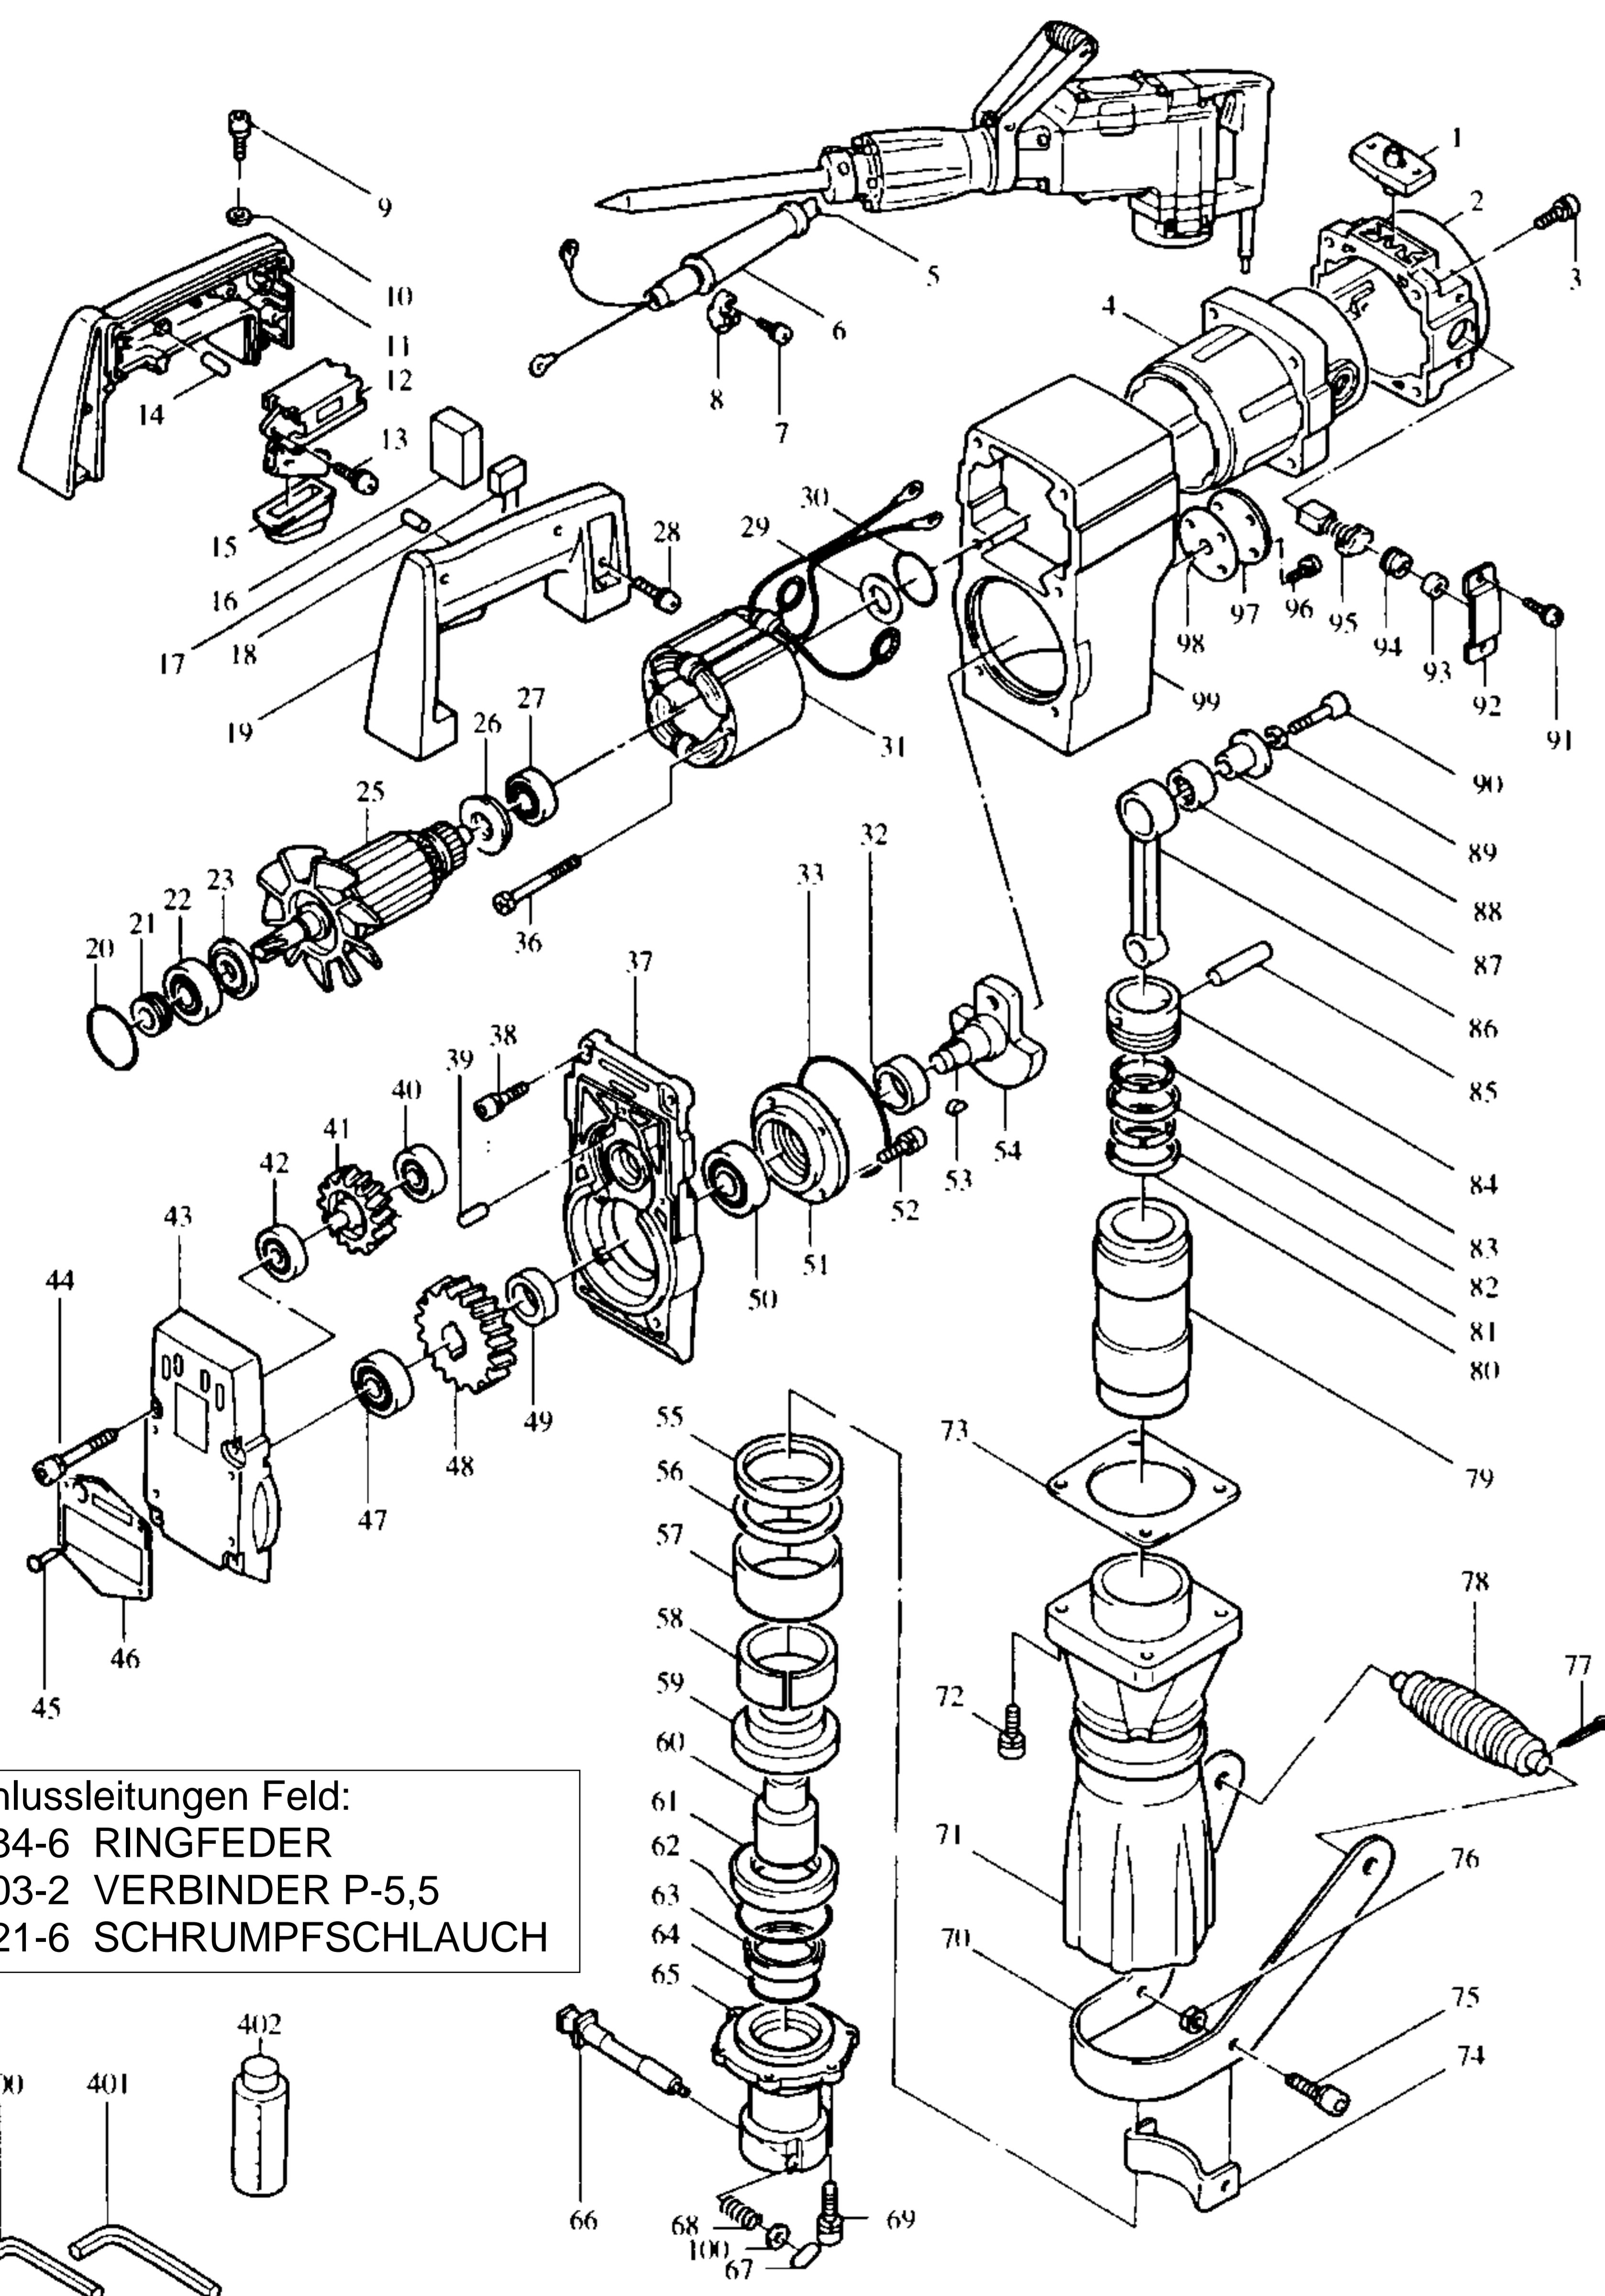

**Modell HM 1300
Abbruchhammer**

Anschlussleitungen Feld:
654084-6 RINGFEDER
654503-2 VERBINDER P-5,5
684021-6 SCHRUMPFSCHLAUCH

Bestellnummern

Modell HM 1300

1 E 410725-2	PLATTE	51 E 315782-4	LAGERDECKEL
2 E 316392-0	SCHUTZDECKEL	52 E 266009-4	INNENSECHSKANTSCHRAUBE M6X18
3 E 922356-0	INNENSECHSKANTSCHRAUBE M6X35	53 E 254001-2	KEIL NR.4
4 E 159421-4	MOTERGEHÄUSE	54 E 321829-4	KURBELWELLE
5 E P-12918	ANSCHLUSSLEITUNG 2X1,50	55 E 262035-1	NYLONRING 60
6 E 682504-0	KNICKSCHUTZ 10-85	56 E 267006-3	SCHEIBE 60
7 E 911131-9	KOMBI-SCHRAUBE M4X18	57 E 421291-4	GUMMIMANSCHETTE 68
8 E 687001-1	KABELKLEMMPLATTE	58 E 331300-0	SPANNHÜLSE
9 E 922356-0	INNENSECHSKANTSCHRAUBE M6X35	59 E 322234-8	RINGHALTER
10 E 941151-9	UNTERLAGSCHEIBE 6	60 E 322233-0	SCHLAGBOLZEN
11 E 181702-8	GRIFFSCHALE	61 E 421292-2	RING 44
12 E 651145-3	SCHALTER C3D-H-MS	62 E 213707-1	O-RING 65
13 E 911129-6	KOMBI-SCHRAUBE M4X16	63 E 213517-6	X-RING 40
14 E 263002-9	GUMMISTIFT 4	64 E 213504-5	O-RING 40
15 E 421265-5	STAUBSCHUTZ	65 E 322168-5	WERKZEUGAUFNAHME
16 E 685700-9	SCHAUMGUMMI	66 E 322567-1	WERKZEUGHALTER
17 E 263002-9	GUMMISTIFT 4	67 E 256219-1	STIFT 4
18 E 645200-1	KONDENSATOR	68 E 231281-7	DRUCKFEDER 15
19 E 181702-8	GRIFFSCHALE	69 E 922451-6	INNENSECHSKANTSCHRAUBE M8X30
20 E 213469-1	O-RING 35	70 E 342855-0	SEITENGRIFFHALTER
21 E 331271-1	DICHTUNG	71 E 315780-8	ZYLINDERGEHÄUSE
22 E 211206-7	RILLENKUGELLAGER 6202LLB	72 E 923456-9	SCHRAUBE M8X35
23 E 685717-2	SCHAUMGUMMI	73 E 442085-4	DICHTUNG
24 E 257541-9	HÜLSE 8	74 E 342852-6	BÜGEL
25 E 513403-4	ANKER	75 E 922441-9	INNENSECHSKANTSCHRAUBE M8X25
26 E 681635-2	ISOLIERSCHEIBE	76 E 252005-8	MUTTER M8-13
27 E 211066-7	RILLENKUGELLAGER 6200LLB	77 E 952257-8	SPLINT 3,0-20
28 E 911241-2	KOMBI-SCHRAUBE M5X25	78 E 273490-2	SEITENGRIF 38
29 E 253794-8	SCHEIBE 18	79 E 322235-6	SCHLÄGER
30 E 213406-5	O-RING 30	80 E 412067-0	KOLBENRING 46
31 E 520032-6	FELD	81 E 342853-4	SPRENGRING 42
32 E 213408-1	SIMMERRING	82 E 412067-0	KOLBENRING 46
33 E 213806-9	O-RING 90	83 E 342853-4	SPRENGRING 42
34 E		84 E 321824-4	KOLBEN
35 E		85 E 256202-8	STIFT 10
36 E 911300-2	KOMBI-SCHRAUBE M5X75	86 E 321826-0	PLEUELSTANGE
37 E 157633-3	LAGERSCHILD	87 E 212260-4	NADELLAGER 1716
38 E 922341-3	INNENSECHSKANTSCHRAUBE M6X25	88 E 321825-2	INNENRING
39 E 256111-1	STIFT 6	89 E 942251-8	FEDERRING 10
40 E 211106-1	RILLENKUGELLAGER 6201LLB	90 E 922557-0	INNENSECHSKANTSCHRAUBE M10X35
41 E 221740-9	STIRNRAD 43	91 E 911206-4	KOMBI-SCHRAUBE M5X10
42 E 211106-1	RILLENKUGELLAGER 6201LLB	92 E 342998-8	ABDECKBLECH
43 E 157634-1	GETRIEBEGEHÄUSEDECKEL	93 E 262049-0	GUMMIHÜLSE 6
44 E 922381-1	INNENSECHSKANTSCHRAUBE M6X60	94 E 643650-4	KOHLEDECKEL 6,5-13,5
45 E 953106-2	TYPENSCHILDBEFESTIGUNG 0-5	95 E 181048-2	KOHLEBÜRSTEN CB-155
46 E 855559-0	TYPENSCHILD	96 E 911211-1	KOMBI-SCHRAUBE M5X12
47 E 211211-4	RILLENKUGELLAGER 6302 DDU	97 E 341397-1	ABDECKPLATTE
48 E 221739-4	STIRNRAD 68	98 E 442009-0	DICHTUNG
49 E 257111-4	RING 25	99 E 157724-0	GETRIEBEGEHÄUSE
50 E 211356-8	RILLENKUGELLAGER 6205LLB	100 E 322699-4	HALTERING
400 Z 783203-8	SECHSKANTSCHLÜSSEL 5		
401 Z 783204-6	SECHSKANTSCHLÜSSEL 6		
402 Z P-08361	BOHRHAMMERFETT		