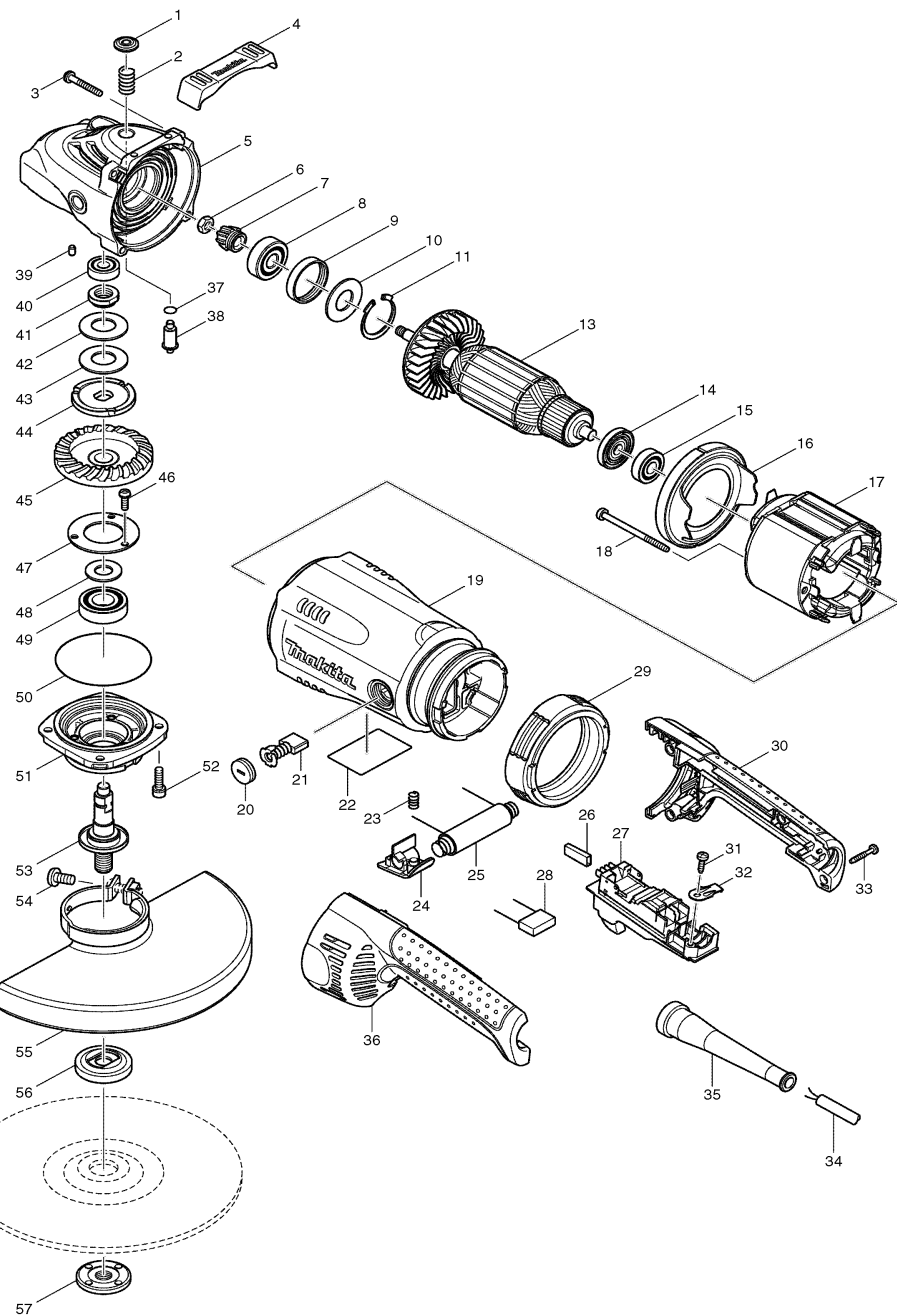

## Winkelschleifer 230mm

2.600 Watt

Pos.	*PG	Bestell-Nr.	Bezeichnung	Pos.	*PG	Bestell-Nr.	Bezeichnung
001	2	419133-4	KUNSTSTOFFKAPPE	051	19	317988-0	GETRIEBEGEHAEUSEDECKEL
002	1	233292-8	DRUCKFEDER 12	052	1	265541-5	INNENSECHSKANTSCHR. M6x22 [4]
003	2	266012-5	BLECHSCHRAUBE 5x35 [4]	053	23	154777-0	SPINDEL
004	6	419144-9	GUMMIABLAGE	054	1	265158-4	SCHRAUBE M8x25
005	37	154685-5	GETRIEBEGEHAEUSE	055	Z	154672-4	SCHUTZHAUBE 230mm
006	2	252194-9	SECHSKANTMUTTER M8	056	Z	192227-7	SUPERFLANSCH
007	25	227490-4	KEGELRAD 12	057	12	224543-0	FLANSCHMUTTER M14
008	22	211132-0	RILLENKUGELLAGER 6301DDW				
009	3	262085-6	GUMMIRING 38				
010	2	267299-2	SCHEIBE 20				
011	7	962211-4	SICHERUNGSRING R-42				
012							
013	46	516958-8	ANKER INKL. 14, 15				
014	5	681630-2	ISOLIERSCHEIBE				
015	13	210075-3	RILLENKUGELLAGER 6200DDW				
016	7	419135-0	FELDABDECKUNG				
017	45	526163-9	FELD				
018	7	266059-9	BLECHSCHRAUBE 5x75 [2]				
019	32	154786-9	MOTORGEHAEUSE				
020	5	643700-5	BUERSTENKAPPE 7-18				
021	26	191957-7	KOHLEBUERSTEN CB-204				
022	2	862128-0	TYPENSCHILD				
023	1	233375-4	DRUCKFEDER 7				
024	5	419260-7	ENTRIEGELUNGSKNOPF				
025	23	646658-7	WIDERSTAND				
026	2	686036-9	KONTAKTSCHUTZ [2]				
027	44	651178-8	SCHALTER				
028	3	645088-9	KONDENSATOR				
029	9	421936-4	VIBRATIONSDAEMPFER				
030	25	188123-5	HANDGRIFF-SET INKL. 36				
031	1	266192-7	SCHRAUBE M4x14				
032	1	687169-3	KABELKLEMMPLATTE				
033	3	265999-8	BLECHSCHRAUBE 4x25 [4]				
034	25	P-26185	ANSCHLUSSLEITUNG				
035	6	682560-0	KNICKSCHUTZ				
036	25	188123-5	HANDGRIFF-SET INKL. 30				
037	1	213062-1	O-RING 9				
038	3	256491-5	SPINDELARRETIERUNGSSTIFT 5				
039	1	263002-9	GUMMISTIFT 4				
040	10	210067-2	RILLENKUGELLAGER 6000ZZ				
041	8	252429-8	MUTTER M15-23				
042	10	232163-6	DRUCKSCHEIBE 20				
043	10	232163-6	DRUCKSCHEIBE 20				
044	11	267798-4	SICHERUNGSSCHEIBE				
045	24	227492-0	TELLERRAD 53C				
046	1	265120-9	SCHRAUBE M5x16 [3]				
047	3	285724-1	LAGERABDECKUNG 50				
048	4	267167-9	SCHEIBE 15				
049	13	211285-5	RILLENKUGELLAGER 6203DDW				
050	7	213760-7	O-RING 78				