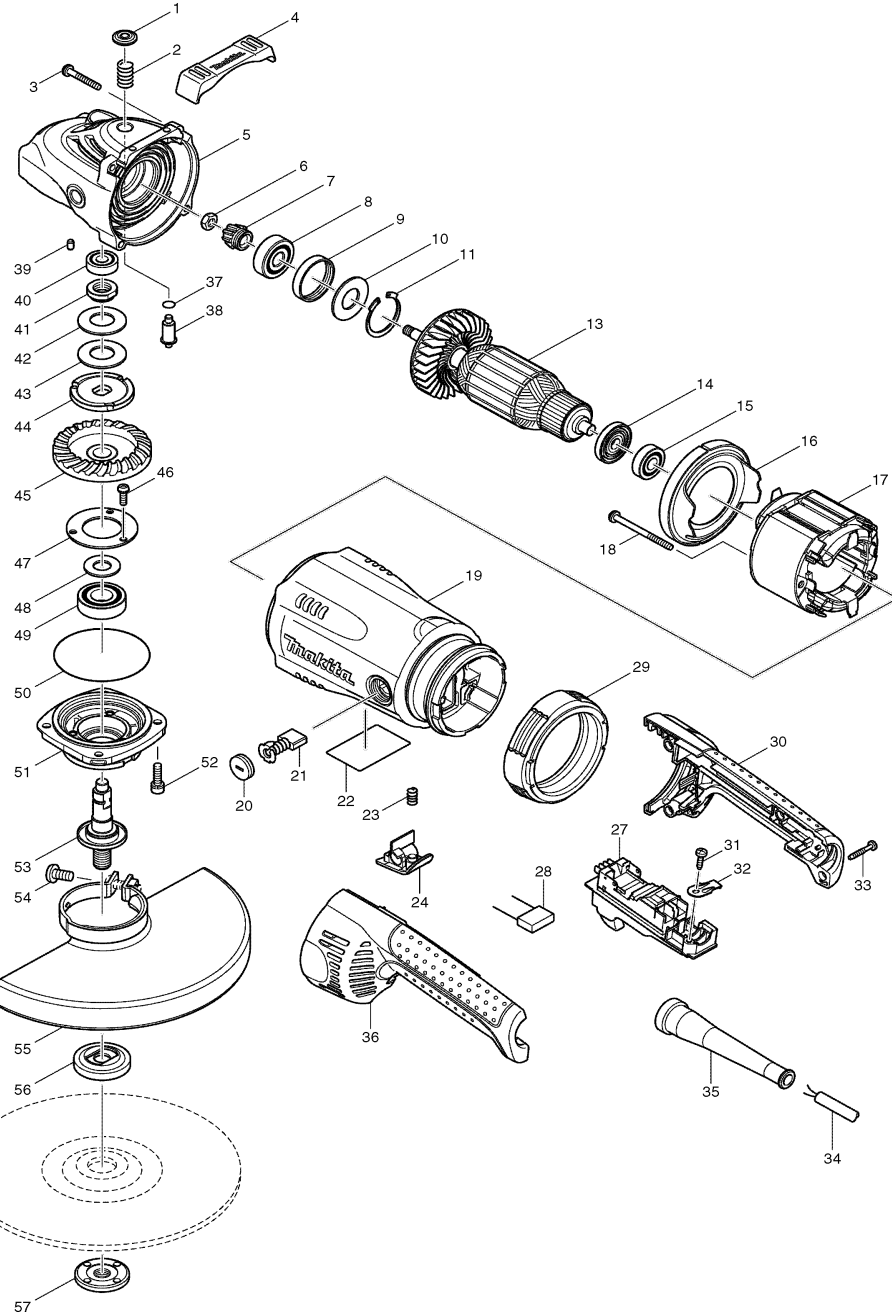

## Winkelschleifer 230mm

2.400 Watt

Pos.	*PG	Bestell-Nr.	Bezeichnung	Pos.	*PG	Bestell-Nr.	Bezeichnung
001	2	419133-4	KUNSTSTOFFKAPPE	051	19	317988-0	GETRIEBEGEHAEUSEDECKEL
002	1	233292-8	DRUCKFEDER 12	052	1	265541-5	INNENSECHSKANTSCHR. M6x22 [4]
003	2	266012-5	BLECHSCHRAUBE 5x35 [4]	053	23	154777-0	SPINDEL
004	6	419144-9	GUMMIABLAGE	054	1	265158-4	SCHRAUBE M8x25
005	37	154685-5	GETRIEBEGEHAEUSE	055	Z	154672-4	SCHUTZHAUBE 230mm
006	2	252194-9	SECHSKANTMUTTER M8	056	Z	192227-7	SUPERFLANSCH
007	25	227490-4	KEGELRAD 12	057	12	224543-0	FLANSCHMUTTER M14
008	22	211132-0	RILLENKUGELLAGER 6301DDW				
009	3	262085-6	GUMMIRING 38				
010	2	267299-2	SCHEIBE 20				
011	7	962211-4	SICHERUNGSRING R-42				
012							
013	60	516963-5	ANKER INKL. 14, 15				
014	5	681630-2	ISOLIERSCHEIBE				
015	13	210075-3	RILLENKUGELLAGER 6200DDW				
016	7	419135-0	FELDABDECKUNG				
017	43	526168-9	FELD				
018	5	266029-8	BLECHSCHRAUBE PT 5x65				
019	32	154786-9	MOTORGEHAEUSE				
020	5	643700-5	BUERSTENKAPPE 7-18 [2]				
021	26	191957-7	KOHLEBUERSTEN CB-204				
022	2	862125-6	TYPENSCHILD				
023	1	233375-4	DRUCKFEDER 7				
024	5	419260-7	ENTRIEGELUNGSKNOPF				
025							
026							
027	44	651178-8	SCHALTER				
028	3	645088-9	KONDENSATOR				
029	9	421936-4	VIBRATIONSDAEMPFER				
030	25	188123-5	HANDGRIFF-SET INKL. 36				
031	1	266192-7	SCHRAUBE M4x14				
032	1	687169-3	KABELKLEMMPLATTE				
033	3	265999-8	BLECHSCHRAUBE 4x25 [4]				
034	25	P-26185	ANSCHLUSSLEITUNG				
035	6	682560-0	KNICKSCHUTZ				
036	25	188123-5	HANDGRIFF-SET INKL. 30				
037	1	213062-1	O-RING 9				
038	3	256491-5	SPINDELARRETIERUNGSSTIFT 5				
039	1	263002-9	GUMMISTIFT 4				
040	10	210067-2	RILLENKUGELLAGER 6000ZZ				
041	8	252429-8	MUTTER M15-23				
042	10	232163-6	DRUCKSCHEIBE 20				
043	10	232163-6	DRUCKSCHEIBE 20				
044	11	267798-4	SICHERUNGSSCHEIBE				
045	24	227492-0	TELLERRAD 53C				
046	1	265120-9	SCHRAUBE M5x16 [3]				
047	3	285724-1	LAGERABDECKUNG 50				
048	4	267167-9	SCHEIBE 15				
049	13	211285-5	RILLENKUGELLAGER 6203DDW				
050	7	213760-7	O-RING 78				