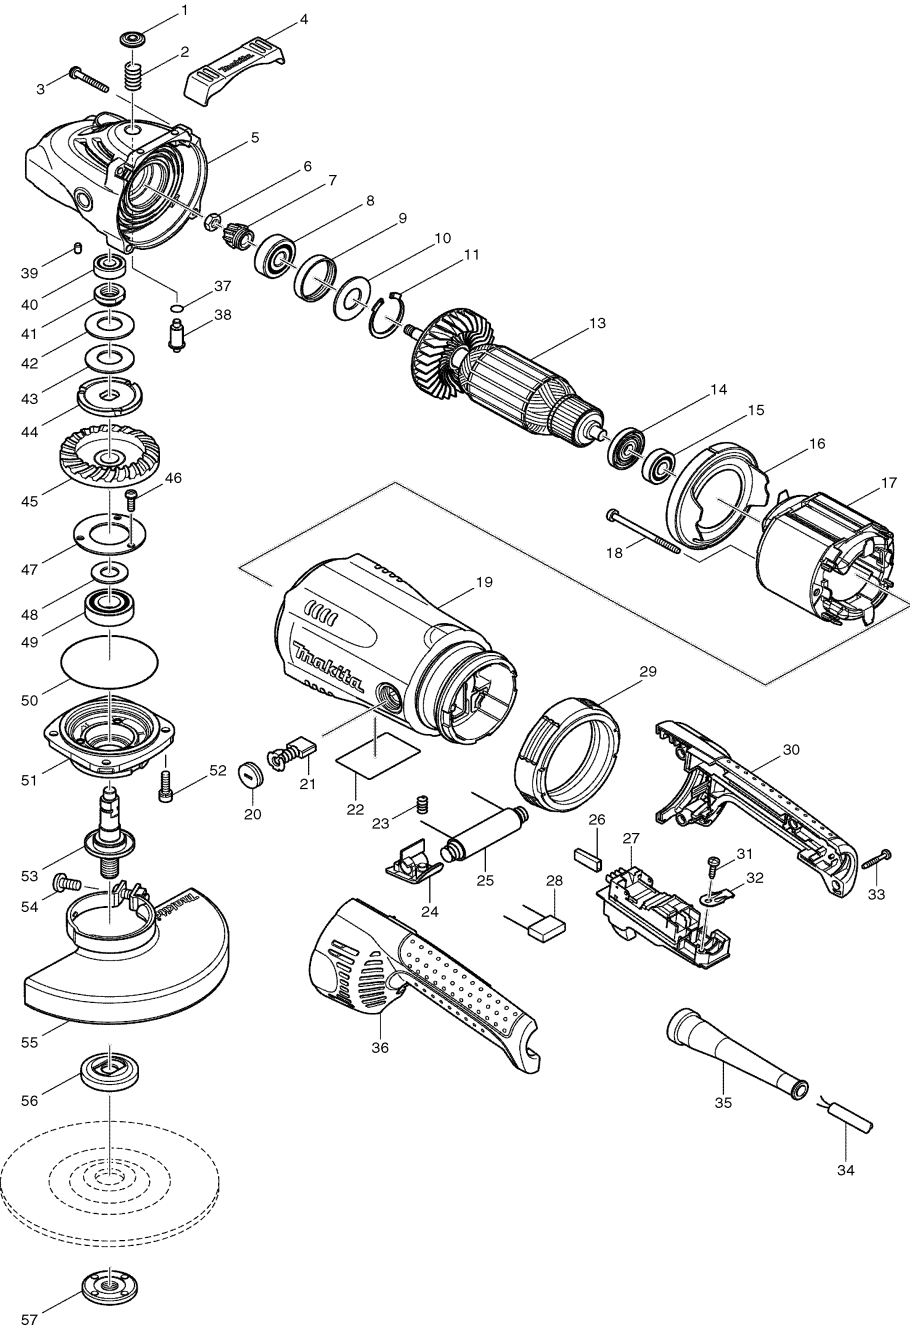

## Winkelschleifer 180mm

2.600 Watt

Pos.	*PG	Bestell-Nr.	Bezeichnung	Pos.	*PG	Bestell-Nr.	Bezeichnung
001	2	419133-4	KUNSTSTOFFKAPPE	051	19	317988-0	GETRIEBEGEHAEUSEDECKEL
002	1	233292-8	DRUCKFEDER 12	052	1	265541-5	INNENSECHSKANTSCHR. M6x22 [4]
003	2	266012-5	BLECHSCHRAUBE 5x35 [4]	053	23	154777-0	SPINDEL
004	6	419144-9	GUMMIABLAGE	054	1	265158-4	SCHRAUBE M8x25
005	37	154685-5	GETRIEBEGEHAEUSE	055	Z	154674-0	SCHUTZHAUBE 180mm
006	2	252194-9	SECHSKANTMUTTER M8	056	Z	192227-7	SUPERFLANSCH
007	24	227488-1	KEGELRAD 16	057	12	224543-0	FLANSCHMUTTER M14
008	22	211132-0	RILLENKUGELLAGER 6301DDW				
009	3	262085-6	GUMMIRING 38				
010	2	267299-2	SCHEIBE 20				
011	7	962211-4	SICHERUNGSRING R-42				
012							
013	46	516958-8	ANKER INKL. 14, 15				
014	5	681630-2	ISOLIERSCHEIBE				
015	13	210075-3	RILLENKUGELLAGER 6200DDW				
016	7	419135-0	FELDABDECKUNG				
017	45	526163-9	FELD				
018	7	266059-9	BLECHSCHRAUBE 5x75 [2]				
019	32	154786-9	MOTORGEHAEUSE				
020	5	643700-5	BUERSTENKAPPE 7-18				
021	26	191957-7	KOHLEBUERSTEN CB-204				
022	2	862127-2	TYPENSCHILD				
023	1	233375-4	DRUCKFEDER 7				
024	5	419260-7	ENTRIEGLUNGSKNOPF				
025	23	646658-7	WIDERSTAND				
026	2	686036-9	KONTAKTSCHUTZ [2]				
027	44	651178-8	SCHALTER				
028	3	645088-9	KONDENSATOR				
029	9	421936-4	VIBRATIONSDAEMPFER				
030	25	188123-5	HANDGRIFF-SET INKL. 36				
031	1	266192-7	SCHRAUBE M4x14				
032	1	687169-3	KABELKLEMMPLATTE				
033	3	265999-8	BLECHSCHRAUBE 4x25 [4]				
034	25	P-26185	ANSCHLUSSLEITUNG				
035	6	682560-0	KNICKSCHUTZ				
036	25	188123-5	HANDGRIFF-SET INKL. 30				
037	1	213062-1	O-RING 9				
038	3	256491-5	SPINDELARRETIERUNGSSTIFT 5				
039	1	263002-9	GUMMISTIFT 4				
040	10	210067-2	RILLENKUGELLAGER 6000ZZ				
041	8	252429-8	MUTTER M15-23				
042	10	232163-6	DRUCKSCHEIBE 20				
043	10	232163-6	DRUCKSCHEIBE 20				
044	11	267798-4	SICHERUNGSSCHEIBE				
045	24	227493-8	TELLERRAD 53D				
046	1	265120-9	SCHRAUBE M5x16 [3]				
047	3	285724-1	LAGERABDECKUNG 50				
048	4	267167-9	SCHEIBE 15				
049	13	211285-5	RILLENKUGELLAGER 6203DDW				
050	7	213760-7	O-RING 78				