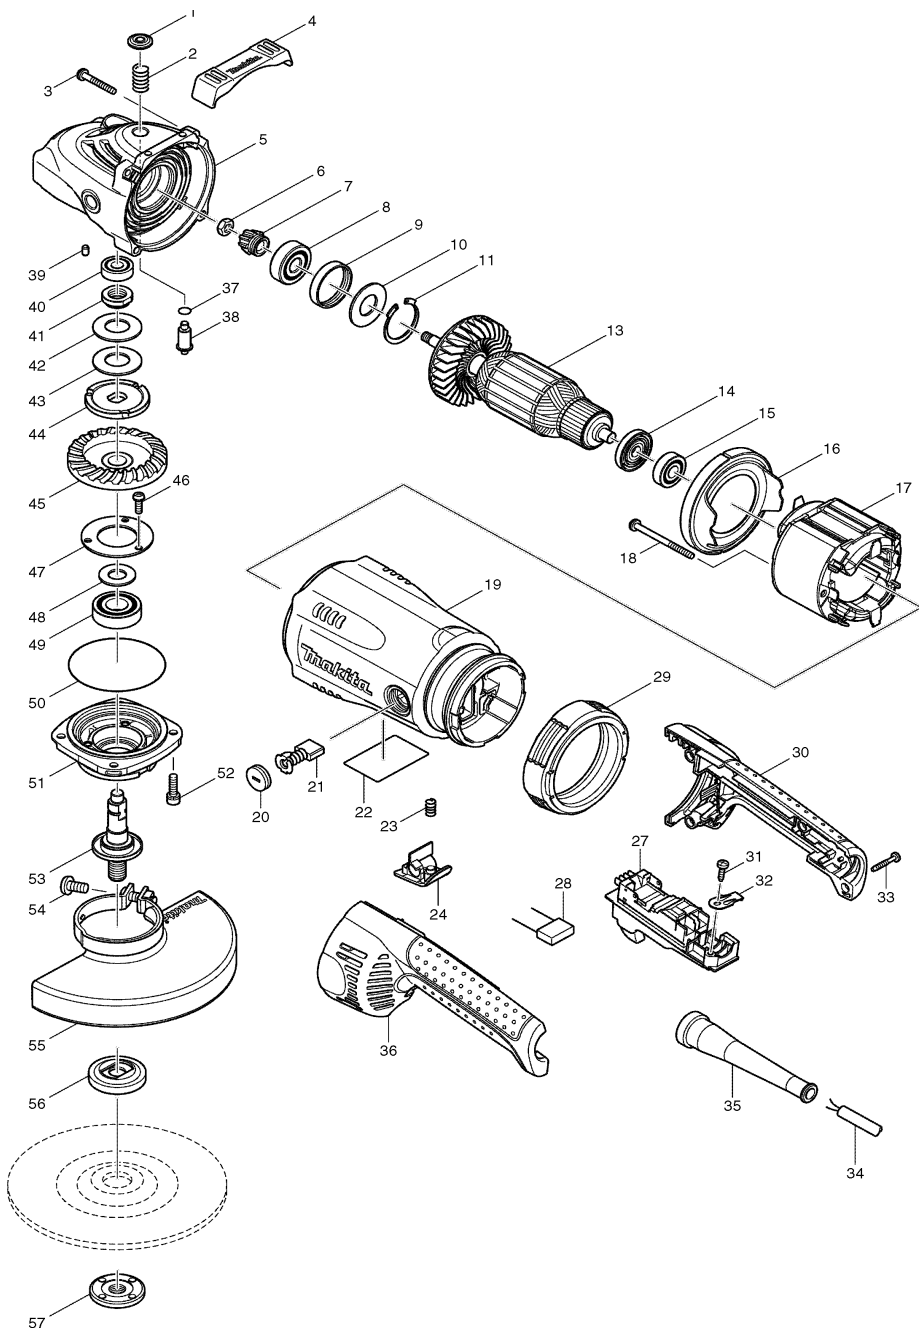

Modell GA7030SF

Winkelschleifer 180mm

2.400 Watt

Pos.	*PG	Bestell-Nr.	Bezeichnung	Pos.	*PG	Bestell-Nr.	Bezeichnung
001	2	419133-4	KUNSTSTOFFKAPPE	051	19	317988-0	GETRIEBEGEHAEUSEDECKEL
002	1	233292-8	DRUCKFEDER 12	052	1	265541-5	INNENSECHSKANTSCHR. M6x22 [4]
003	2	266012-5	BLECHSCHRAUBE 5x35 [4]	053	23	154777-0	SPINDEL
004	6	419144-9	GUMMIABLAGE	054	1	265158-4	SCHRAUBE M8x25
005	37	154685-5	GETRIEBEGEHAEUSE	055	Z	154674-0	SCHUTZHAUBE 180mm
006	2	252194-9	SECHSKANTMUTTER M8	056	Z	192227-7	SUPERFLANSCH
007	24	227488-1	KEGELRAD 16	057	12	224543-0	FLANSCHMUTTER M14
008	22	211132-0	RILLENKUGELLAGER 6301DDW				
009	3	262085-6	GUMMIRING 38				
010	2	267299-2	SCHEIBE 20				
011	7	962211-4	SICHERUNGSRING R-42				
012							
013	45	516963-5	ANKER INKL. 14, 15				
014	5	681630-2	ISOLIERSCHEIBE				
015	13	210075-3	RILLENKUGELLAGER 6200DDW				
016	7	419135-0	FELDABDECKUNG				
017	43	526168-9	FELD				
018	5	266029-8	BLECHSCHRAUBE PT 5x65				
019	32	154786-9	MOTORGEHAEUSE				
020	5	643700-5	BUERSTENKAPPE 7-18 [2]				
021	26	191957-7	KOHLEBUERSTEN CB-204				
022	2	862123-0	TYPENSCHILD				
023	1	233375-4	DRUCKFEDER 7				
024	5	419260-7	ENTRIEGELUNGSKNOPF				
025							
026							
027	41	651173-8	SCHALTER 1267.5113				
028	3	645088-9	KONDENSATOR				
029	9	421936-4	VIBRATIONSDAEMPFER				
030	25	188123-5	HANDGRIF-SET INKL. 36				
031	1	266192-7	SCHRAUBE M4x14				
032	1	687169-3	KABELKLEMMPLATTE				
033	3	265999-8	BLECHSCHRAUBE 4x25 [4]				
034	25	P-26185	ANSCHLUSSLEITUNG				
035	6	682560-0	KNICKSCHUTZ				
036	25	188123-5	HANDGRIF-SET INKL. 30				
037	1	213062-1	O-RING 9				
038	3	256491-5	SPINDELARRETIERUNGSSTIFT 5				
039	1	263002-9	GUMMISTIFT 4				
040	10	210067-2	RILLENKUGELLAGER 6000ZZ				
041	8	252429-8	MUTTER M15-23				
042	10	232163-6	DRUCKSCHEIBE 20				
043	10	232163-6	DRUCKSCHEIBE 20				
044	11	267798-4	SICHERUNGSSCHEIBE				
045	24	227493-8	TELLERRAD 53D				
046	1	265120-9	SCHRAUBE M5x16 [3]				
047	3	285724-1	LAGERABDECKUNG 50				
048	4	267167-9	SCHEIBE 15				
049	13	211285-5	RILLENKUGELLAGER 6203DDW				
050	7	213760-7	O-RING 78				

Ersatzteile
(nicht in der Explosionszeichnung vorhanden)

- 654197-3 RINGFEDER
- 654502-4 VERBINDER
- 643712-8 KOHLEBUERSTENHALTER
- 152539-0 SEITENGRIF
- 262118-7 FILZRING 18 (zu Pos. 5)

Zubehör

- 782407-9 STIRNLOCHSCHLUESSEL 35mm
- 162240-9 SEITENGRIF ANTIVIBRATION
- 194289-1 SCHMUTZGITTER-SET
- 646658-7 ANLAUFSTROMBEGRENZER