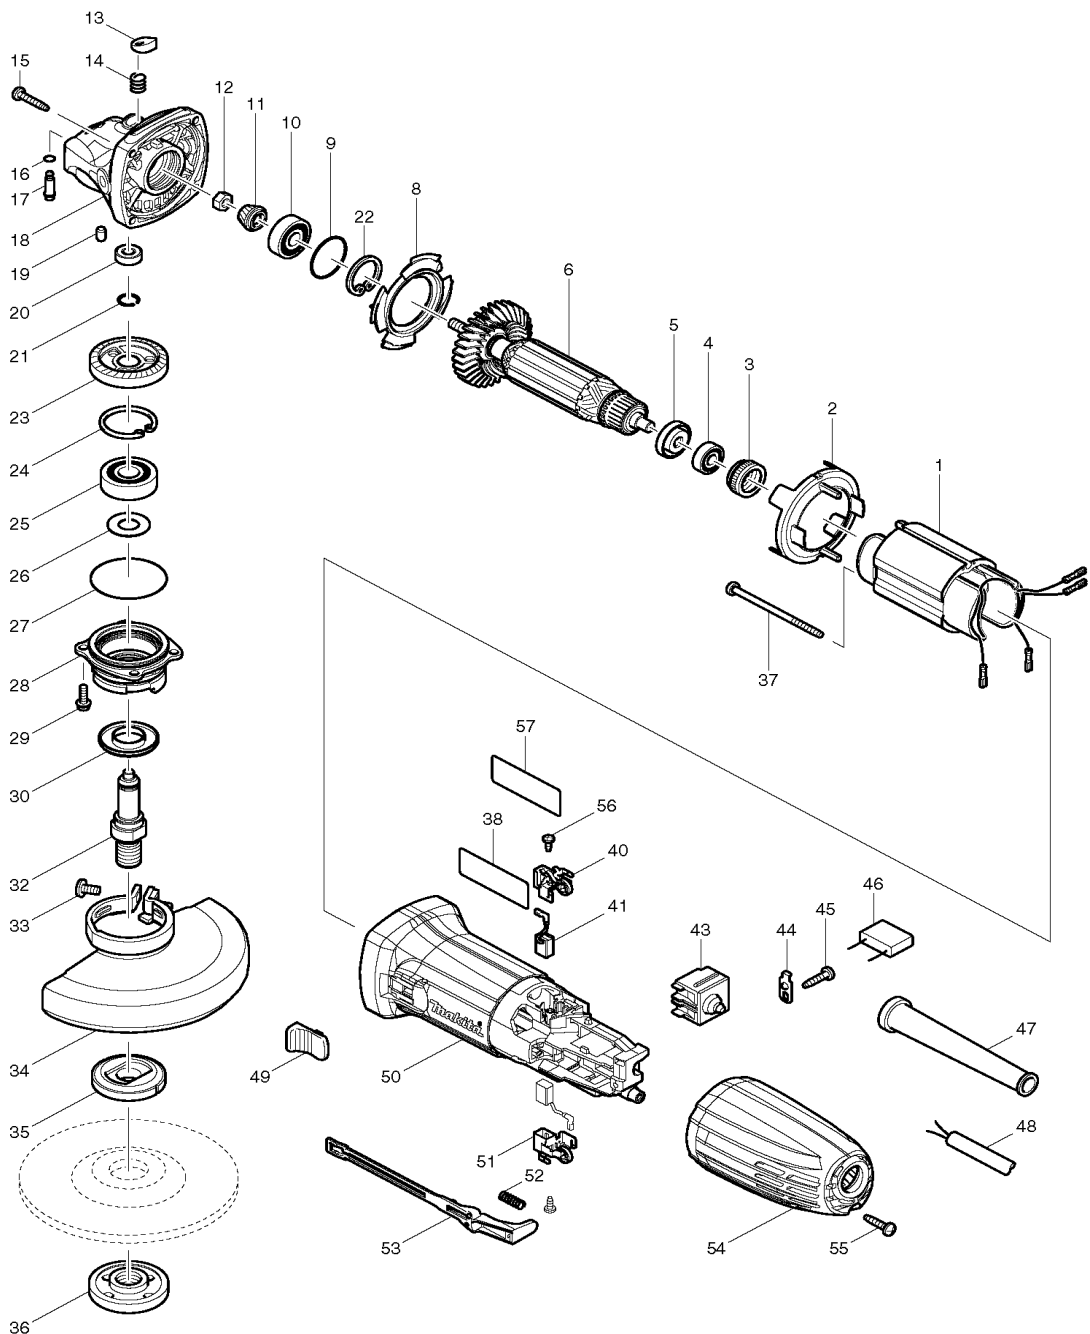

Pos.	Artikel-Nr.	PG	Bezeichnung	Stk.
1	623533-4	25	FELD	1
2	450796-7	4	FELDABDECKUNG	1
3	421868-5	9	GUMMIHUELSE 19	1
4	210034-7	15	RILLENKUGELLAGER 607LLB	1
5	681636-0	3	ISOLIERSCHEIBE	1
6	517649-4	27	ANKER INKL. 4, 5	1
8	413126-3	4	LUEFTERABDECKUNG	1
9	213445-5	1	O-RING 26	1
10	211092-6	18	RILLENKUGELLAGER 629DDW	1
11	227545-5	14	KEGELRAD 10	1
12	252186-8	1	SECHSKANTMUTTER M6	1
13	417771-6	1	KUNSTSTOFFKAPPE	1
14	234057-1	1	DRUCKFEDER 8	1
15	266324-6	1	SCHRAUBE 4x22	4
16	213960-9	1	O-RING 5	1
17	256510-7	2	SPINDELARRETIERUNG	1
18	318335-8	20	GETRIEBEGEHAUESE	1
19	263002-9	1	GUMMISTIFT 4	1
20	210033-9	17	RILLENKUGELLAGER 696ZZ	1
21	233950-6	1	SPRENGRING 11	1
22	962105-3	2	SICHERUNGSRING R-26	1
23	227546-3	21	TELLERRAD 37	1
24	962151-6	3	SICHERUNGSRING R-32	1
25	211129-9	19	RILLENKUGELLAGER 6201DDW	1
26	267113-2	3	UNTERLAGSCHEIBE 12	1
27	213561-3	1	O-RING 42	1
28	318336-6	13	LAGERSCHILD	1
29	265099-4	1	KOMBI-SCHRAUBE M4x14	4
30	345464-4	1	LABYRINTH-RING	1
32	324954-0	17	SPINDEL	1
33	265180-1	1	KOMBI-SCHRAUBE M5x16	1
34	135240-2	Z	SCHUTZHAUBE 125mm INKL. 33	1
35	224415-9	16	SPANNFLANSCH	1
36	224554-5	13	FLANSCHMUTTER	1
37	266325-4	1	SCHRAUBE 5x70	2
38	866062-6	1	TYPENSCHILD GA5030	1
40	643839-4	11	KOHLEHALTER 6X9	1
41	194722-3	13	KOHLEBUERSTEN CB-459	1
43	650560-8	15	SCHALTER DPX-2110-R	1
44	687681-3	1	KABELKLEMMPLATTE	1
45	266326-2	1	SCHRAUBE 4x18	1
46	645200-1	10	KONDENSATOR	1
47	682559-5	5	KNICKSCHUTZ 8-110	1
48	665394-6	19	ANSCHLUSSLEITUNG	1
49	419566-3	1	SCHALTKNOPF	1
50	450795-9	19	MOTERGEHAUESE	1
51	643839-4	11	KOHLEHALTER 6X9	1

Pos.	Artikel-Nr.	PG	Bezeichnung	Stk.
52	233121-5	1	DRUCKFEDER 4	1
53	450797-5	4	SCHALTHEBEL	1
54	450794-1	6	GEHAEUSEDECKEL	1
55	266326-2	1	SCHRAUBE 4x18	1
56	265954-0	1	BLECHSCHRAUBE PT 3x8	2
57	819327-5	1	SCHUTZFOLIE	1

*** ZUBEHÖR ***

Z	153504-2	5	SEITENGRIF 36 KPL.	1
Z	782423-1	3	STIRNLOCHSCHLUESSEL 35mm	1
Z	823294-8	42	TRANSPORTKOFFER ALU	1