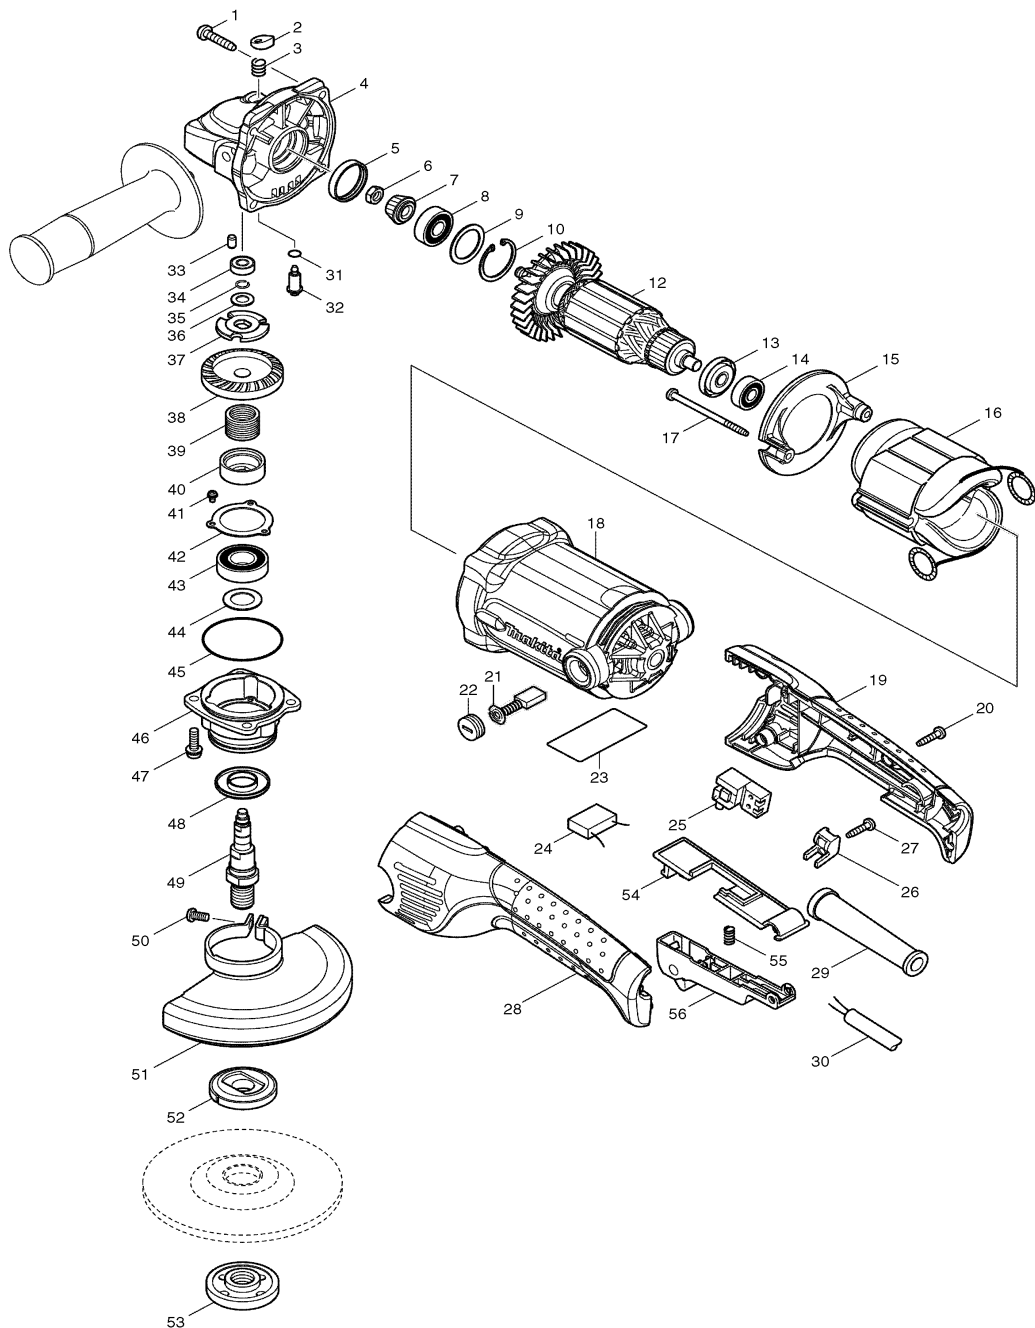

Modell GA5021
Winkelschleifer 125mm
 1.050 Watt

Pos.	*PG	Bestell-Nr.	Bezeichnung	Pos.	*PG	Bestell-Nr.	Bezeichnung
001	1	266041-8	SCHRAUBE 5x25 [4]	051	Z	135202-0	SCHUTZHAUBE 125mm
002	1	417771-6	KUNSTSTOFFKAPPE	052	16	224415-9	SPANNFLANSCH 42
003	1	234057-1	DRUCKFEDER 8	053	13	224554-5	FLANSCHMUTTER
004	33	318158-4	GETRIEBEGEHAUSE	054	6	418519-9	SCHALTERPLATTE
005	2	262132-3	GUMMIRING 27	055	1	233117-6	DRUCKFEDER 6
006	1	264010-3	SECHSKANTMUTTER M7	056	12	158401-7	SCHALTHEBEL
007	22	227517-0	KEGELRAD 13				
008	20	211088-7	RILLENKUGELLAGER 6000DDW				
009	1	267352-4	SCHEIBE 22				
010	2	962107-9	SICHERUNGSRING R-30				
011							
012	46	513704-0	ANKER INKL. 13, 14				
013	2	681644-1	ISOLIERSCHEIBE				
014	18	210005-4	RILLENKUGELLAGER 608DDW				
015	6	419961-7	FELDABDECKUNG				
016	39	525803-6	FELD				
017	1	266340-8	BLECHSCHRAUBE 4x65 [2]				
018	33	158278-0	MOTORGEHAUSE				
019	22	188462-3	HANDGRIFF INKL. 28				
020	1	266326-2	SCHRAUBE 4x18 [4]				
021	19	191963-2	KOHLEBUERSTEN CB-303				
022	4	643750-0	BUERSTENKAPPE [2]				
023	3	864611-3	TYPENSCHILD				
024	10	645200-1	KONDENSATOR				
025	24	651922-3	SCHALTER TG71B				
026	1	687260-7	KNICKSCHUTZHALTER				
027	1	266326-2	SCHRAUBE 4x18				
028	22	188462-3	HANDGRIFF INKL. 19				
029	6	682505-8	KNICKSCHUTZ 10-90				
030	15	665865-3	ANSCHLUSSLEITUNG				
031	1	213977-2	O-RING 7				
032	3	256505-0	SPINDELARRETIERUNGSSTIFT 5				
033	1	263002-9	GUMMISTIFT 4				
034	18	210006-2	RILLENKUGELLAGER 696ZZ				
035	3	233926-3	FEDERRING 7				
036	2	253835-0	SCHEIBE 8				
037	7	267811-8	SICHERUNGSSCHEIBE				
038	30	227519-6	TELLERRAD 34B				
039	14	233957-2	DRUCKFEDER 16				
040	9	324833-2	HUELSE				
041	1	911003-8	SCHRAUBE M3x6 [3]				
042	1	285728-3	LAGERABDECKUNG 39				
043	22	211236-8	RILLENKUGELLAGER 6002DDW				
044	2	253853-8	SCHEIBE 15				
045	1	213624-5	O-RING 48				
046	20	318160-7	LAGERSCHILD				
047	1	265131-4	KOMBI-SCHRAUBE M5x18 [4]				
048	1	345464-4	LABYRINTH-RING				
049	22	324789-9	SPINDEL				
050	1	265180-1	KOMBI-SCHRAUBE M5x16				