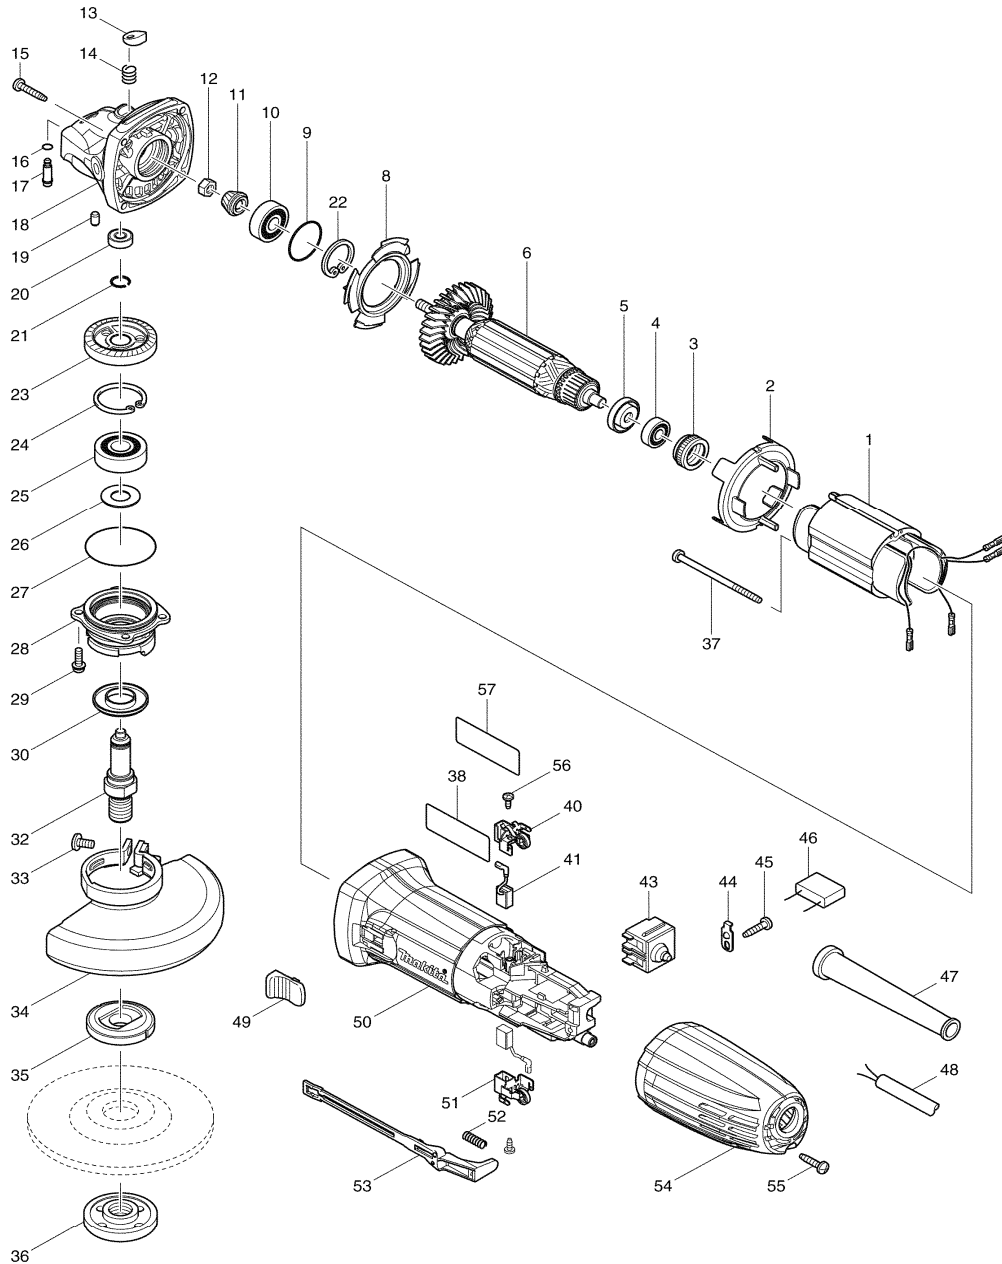

Modell GA4530
Winkelschleifer 115mm
720 Watt

Pos.	*PG	Bestell-Nr.	Bezeichnung	Pos.	*PG	Bestell-Nr.	Bezeichnung
001	25	623533-4	FELD	051	11	643839-4	KOHLEHALTER 6X9
002	4	450796-7	FELDABDECKUNG	052	1	233121-5	DRUCKFEDER 4
003	9	421868-5	GUMMIHUELSE 19	053	4	450797-5	SCHALTHEBEL
004	15	210034-7	RILLENKUGELLAGER 607LLB	054	6	450794-1	GEHAEUSEDECKEL
005	3	681636-0	ISOLIERSCHEIBE	055	1	266326-2	SCHRAUBE 4x18
006	27	517649-4	ANKER INKL. 4, 5	056	1	265954-0	BLECHSCHRAUBE PT 3x8 [2]
007				057	1	819327-5	SCHUTZFOLIE
008	4	413126-3	LUEFTERABDECKUNG				
009	1	213445-5	O-RING 26				
010	18	211092-6	RILLENKUGELLAGER 629DDW				
011	14	227545-5	KEGELRAD 10				
012	1	252186-8	SECHSKANTMUTTER M6				
013	1	417771-6	KUNSTSTOFFKAPPE				
014	1	234057-1	DRUCKFEDER 8				
015	1	266324-6	SCHRAUBE 4x22 [4]				
016	1	213960-9	O-RING 5				
017	2	256510-7	SPINDELARRETIERUNG				
018	20	318335-8	GETRIEBEGEHAEUSE				
019	1	263002-9	GUMMISTIFT 4				
020	17	210033-9	RILLENKUGELLAGER 696ZZ				
021	1	233950-6	SPRENGRING 11				
022	2	962105-3	SICHERUNGSRING R-26				
023	21	227546-3	TELLERRAD 37				
024	3	962151-6	SICHERUNGSRING R-32				
025	19	211129-9	RILLENKUGELLAGER 6201DDW				
026	3	267113-2	UNTERLAGSCHEIBE 12				
027	1	213561-3	O-RING 42				
028	13	318336-6	LAGERSCHILD				
029	1	265099-4	KOMBI-SCHRAUBE M4x14 [4]				
030	1	345464-4	LABYRINTH-RING				
031							
032	17	324954-0	SPINDEL				
033	1	265180-1	KOMBI-SCHRAUBE M5x16				
034	Z	135245-2	SCHUTZHAUBE 115mm				
035	16	224415-9	SPANNFLANSCH 42				
036	13	224554-5	FLANSCHMUTTER				
037	1	266325-4	SCHRAUBE 5x70 [2]				
038	1	866050-3	TYPENSCHILD				
039							
040	11	643839-4	KOHLEHALTER 6X9				
041	13	194722-3	KOHLEBUERSTEN CB-459				
042							
043	15	650560-8	SCHALTER DPX-2110-R				
044	1	687681-3	KABELKLEMMPLATTE				
045	1	266326-2	SCHRAUBE 4x18				
046	10	645200-1	KONDENSATOR				
047	5	682559-5	KNICKSCHUTZ 8-110				
048	19	665394-6	ANSCHLUSSLEITUNG				
049	1	419566-3	SCHALTKNOPF				
050	19	450795-9	MOTORGEHAEUSE				