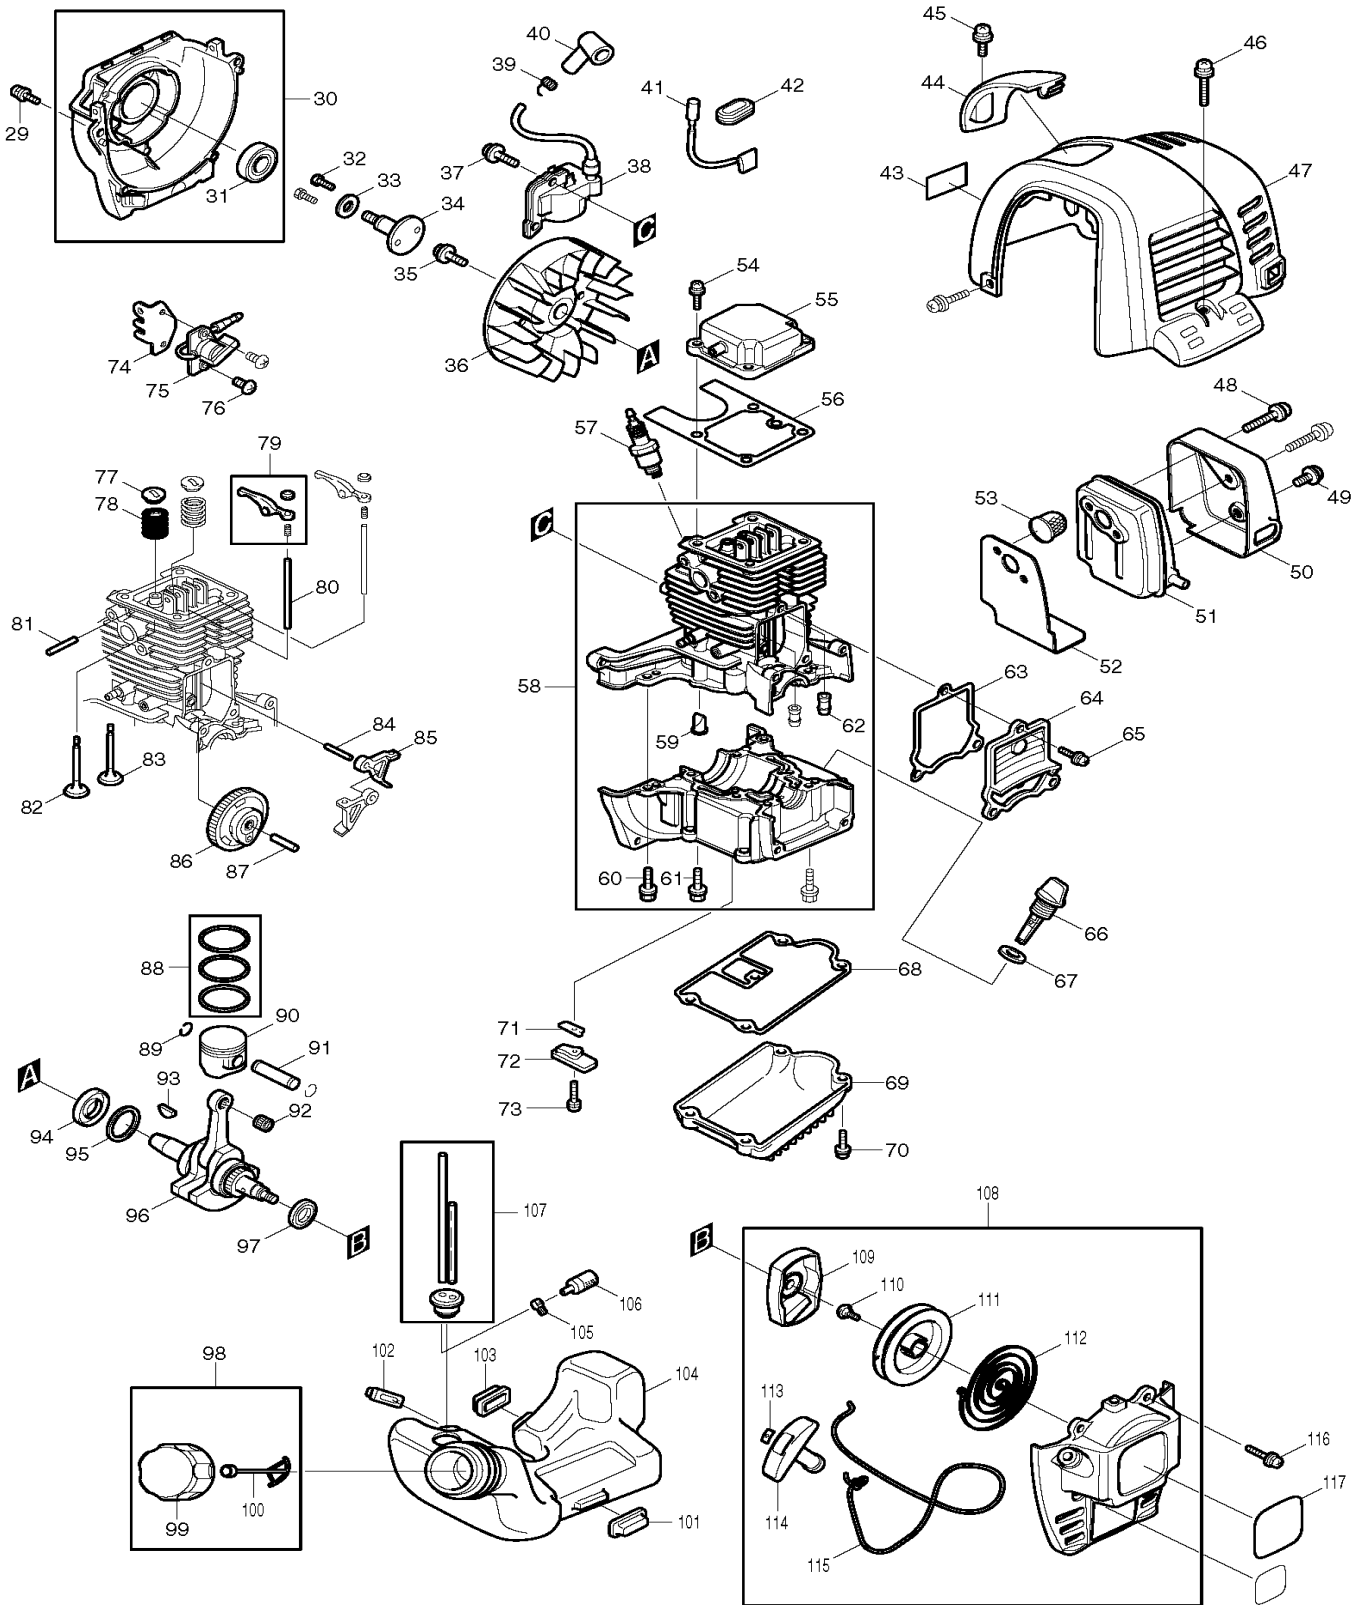

EPH1000X

Benzin- Wasserpumpe 130l/min.