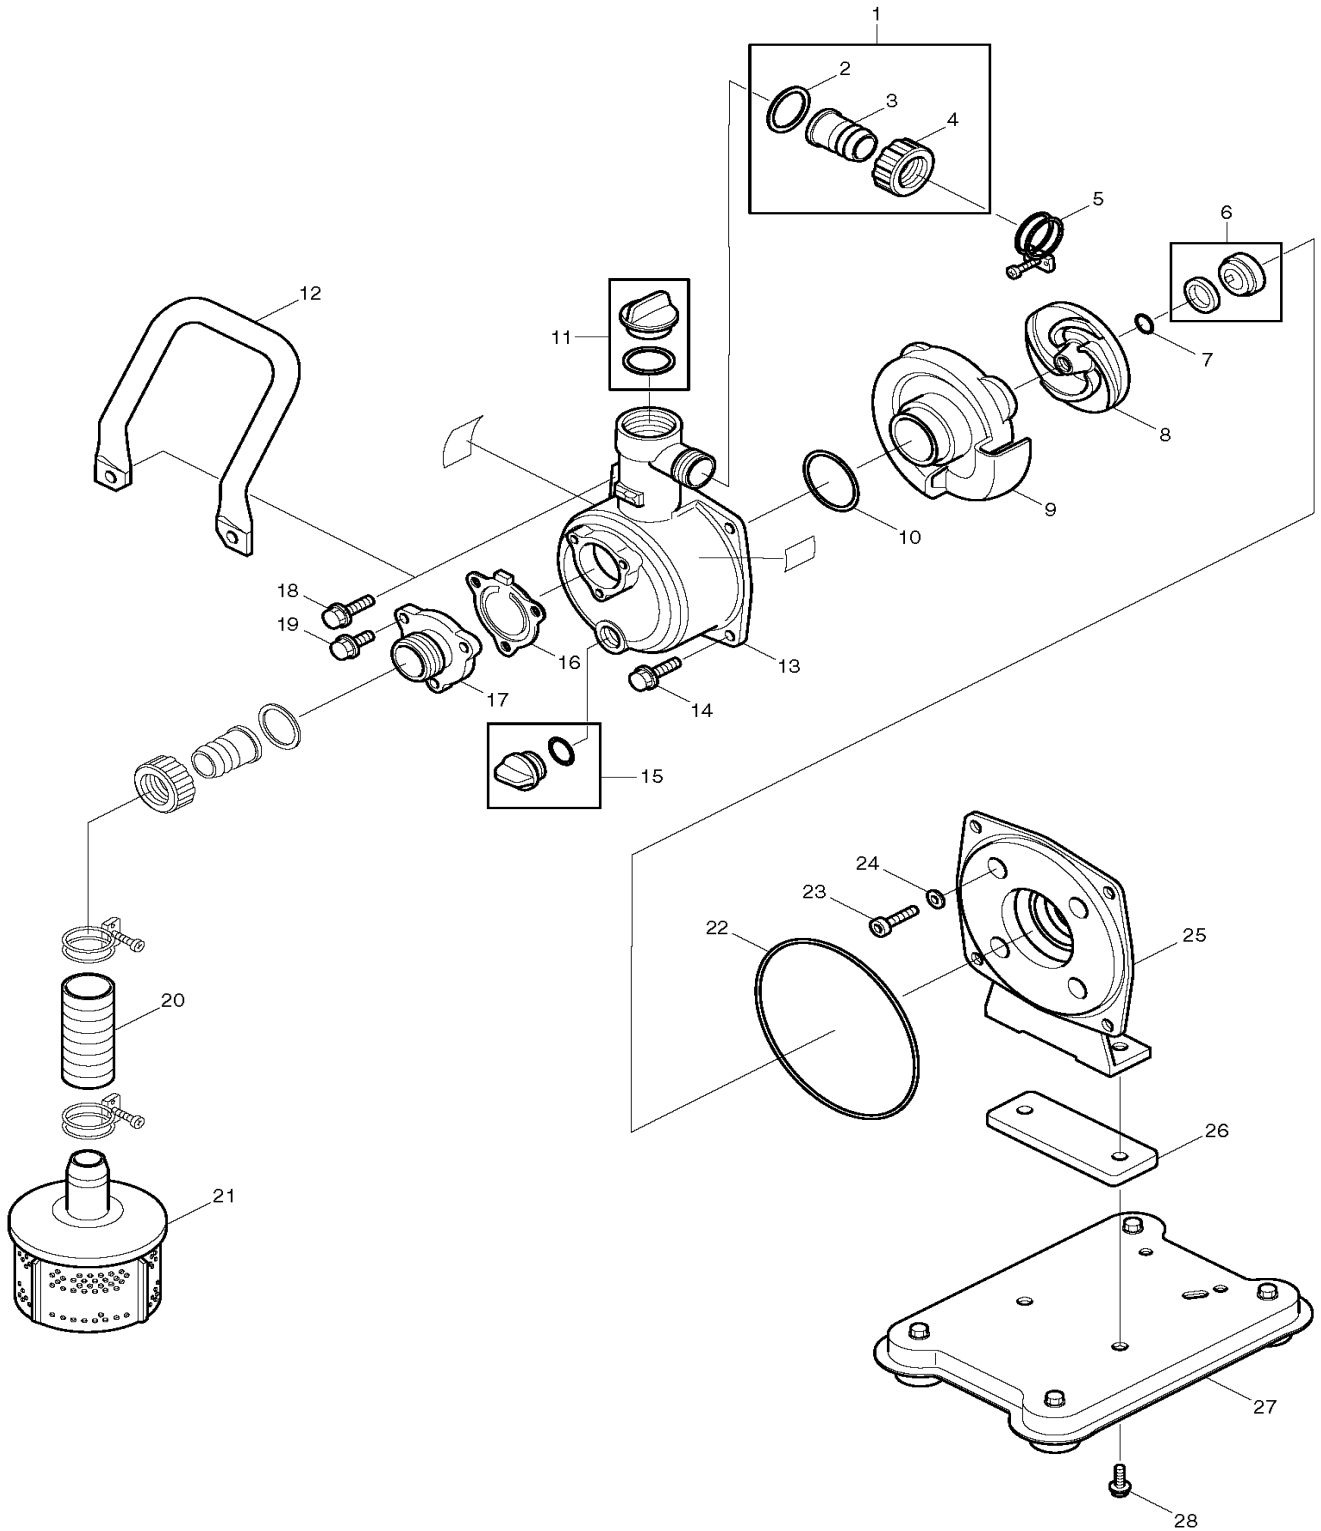

EPH1000X

Benzin- Wasserpumpe 130l/min.

Pos.	Artikel-Nr.	PG	Bezeichnung	Stk.	Pos.	Artikel-Nr.	PG	Bezeichnung	Stk.
101	5196500302	3	DAEMPFER	1	151	5923502200	1	CHOKE-HEBEL	1
102	5036500200	2	DAEMPFER	1	152	0240159990	2	O-RING	1
103	5036500300	1	DAEMPFER	1	153	5923502400	10	KONTROLLVENTIL	1
104	5936500200	19	TANK	1	154	0240139970	1	O-RING	1
105	0561059990	1	SCHLAUCHKLEMME	1	155	5923502500	2	KONTROLLVENTILSCHEIBE	1
106	5236503900	11	FILTER	1	156	5316500701	4	STEUERVENTIL	1
107	5936003000	11	ROHRLEITUNG	1	157	5923503500	1	UEBERLAUFDICHTUNG	1
108	5935002000	26	STARTER INKL. 109-115	1	158	5933501600	12	UEBERLAUF	1
109	5315023000	15	DECKEL	1	159	5923502301	2	CHOKE-PLATTE	1
110	5425003010	2	SCHRAUBE	1	160	0213069990	1	DICHTUNG	1
111	5315022020	11	ROLLE	1	161	5923502600	4	PLATTE	1
112	5025001020	17	SPIRALFEDER	1	162	5923503100	2	SCHRAUBE M5x8	2
113	5315001030	1	STOPPER	1	163	5933501200	3	LUFTFILTERELEMENT	1
114	5215002110	8	GRIFF	1	164	5933500800	6	LUFTFILTERABDECKUNG	1
115	5315022040	10	STARTERSEIL	1	165	0140059480	1	SCHRAUBE M5x14	1
116	0140059480	1	SCHRAUBE M5x14	4	166	0739159990		SCHILD	1
117	5939503800	6	TYPENSCHILD EPH1000	1					
118	5923501801	1	KRUEMMERDICHTUNG	1					
119	5923005002	14	KRUEMMER	1					
120	0021705000	1	MUTTER M5	2					
121	0022706000	1	MUTTER M6	1					
122	0022706000	1	MUTTER M6	1					
123	0149069972	6	EINSTELLSCHRAUBE	1					
124	5933500600	10	VERGASERPLATTE	1					
125	0043605180	1	SCHRAUBE	2					
126	5923501900	3	VERGASERDICHTUNG	1					
127	5926501300	1	KLAMMER	1					
128	0140059370	1	SCHRAUBE M5x12	1					
129	5936015000	40	VERGASER INKL. 130-145	1					
130	5236018040	12	VERGASERSCHRAUBE	1					
131	5426005030	6	SCHEIBE	1					
132	5316005120	7	SICHERUNGSRING	1					
133	5206008030	5	SCHRAUBE	2					
134	5926002020	8	FEDER	1					
135	5246001010	7	O-RING	1					
136	5936015010	18	DUESE	1					
137	5926002040	8	PUMPENDICHTUNG	1					
138	5246001040	14	MEMBRAN	1					
139	5236046010	4	SCHRAUBE	4					
140	5236046050	11	PUMPENDECKEL	1					
141	5246001150	17	EINSPRITZPUMPE	1					
142	5236046140	20	ENTLUEFTER	1					
143	5926008010	22	DOSIERMEMBRAN	1					
144	5236046040	9	DOSIERMEMBRANDICHTUNG	1					
145	5936015020	26	PUMPENGEHAEUSE INKL. 146	1					
146	5016004010	6	EINLASSSIEB	1					
147	0561080010	1	SCHLAUCKKLEMME	1					
148	5931500900	9	ENTLUEFTUNGSSCHLAUCH	1					
149	5923503001	5	ROHR	1					
150	5933001000	20	LUFTFILTERGEHÄUSE INKL.151-158	1					

EPH1000X

Benzin- Wasserpumpe 130l/min.