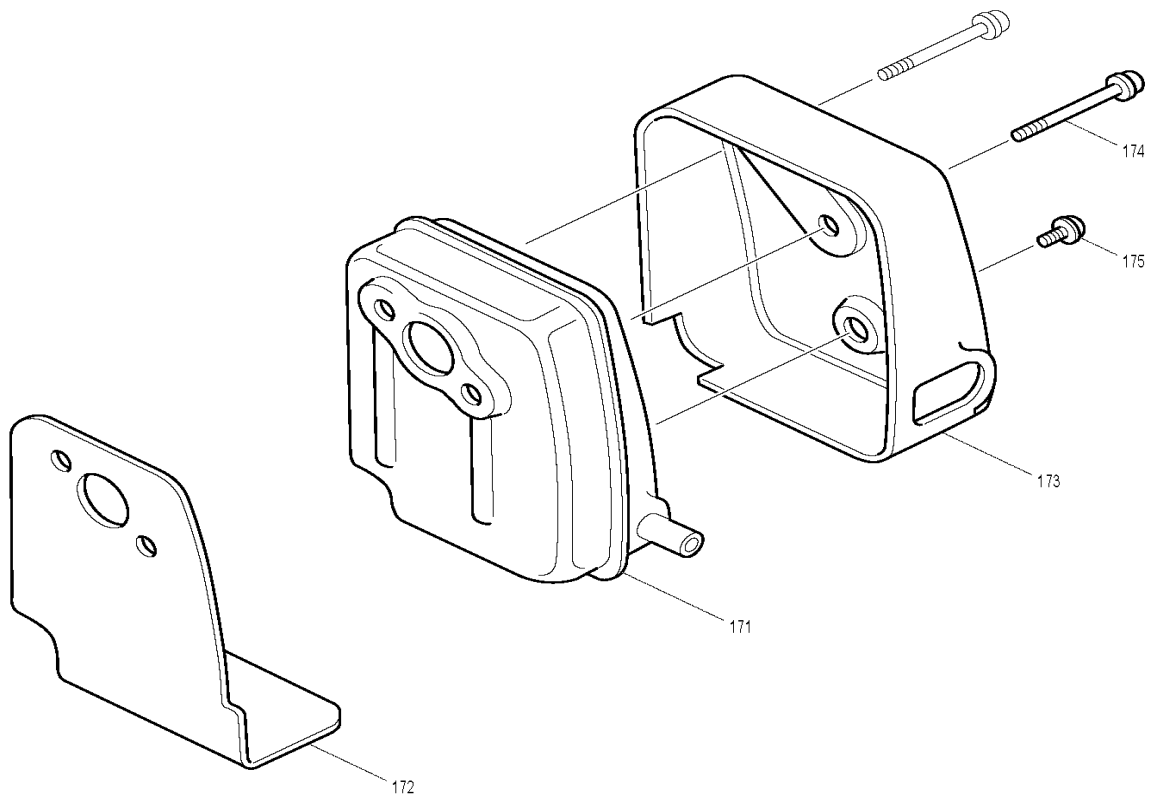

EM4250

Motorsense 0,66kW mit Doppelhandgriff