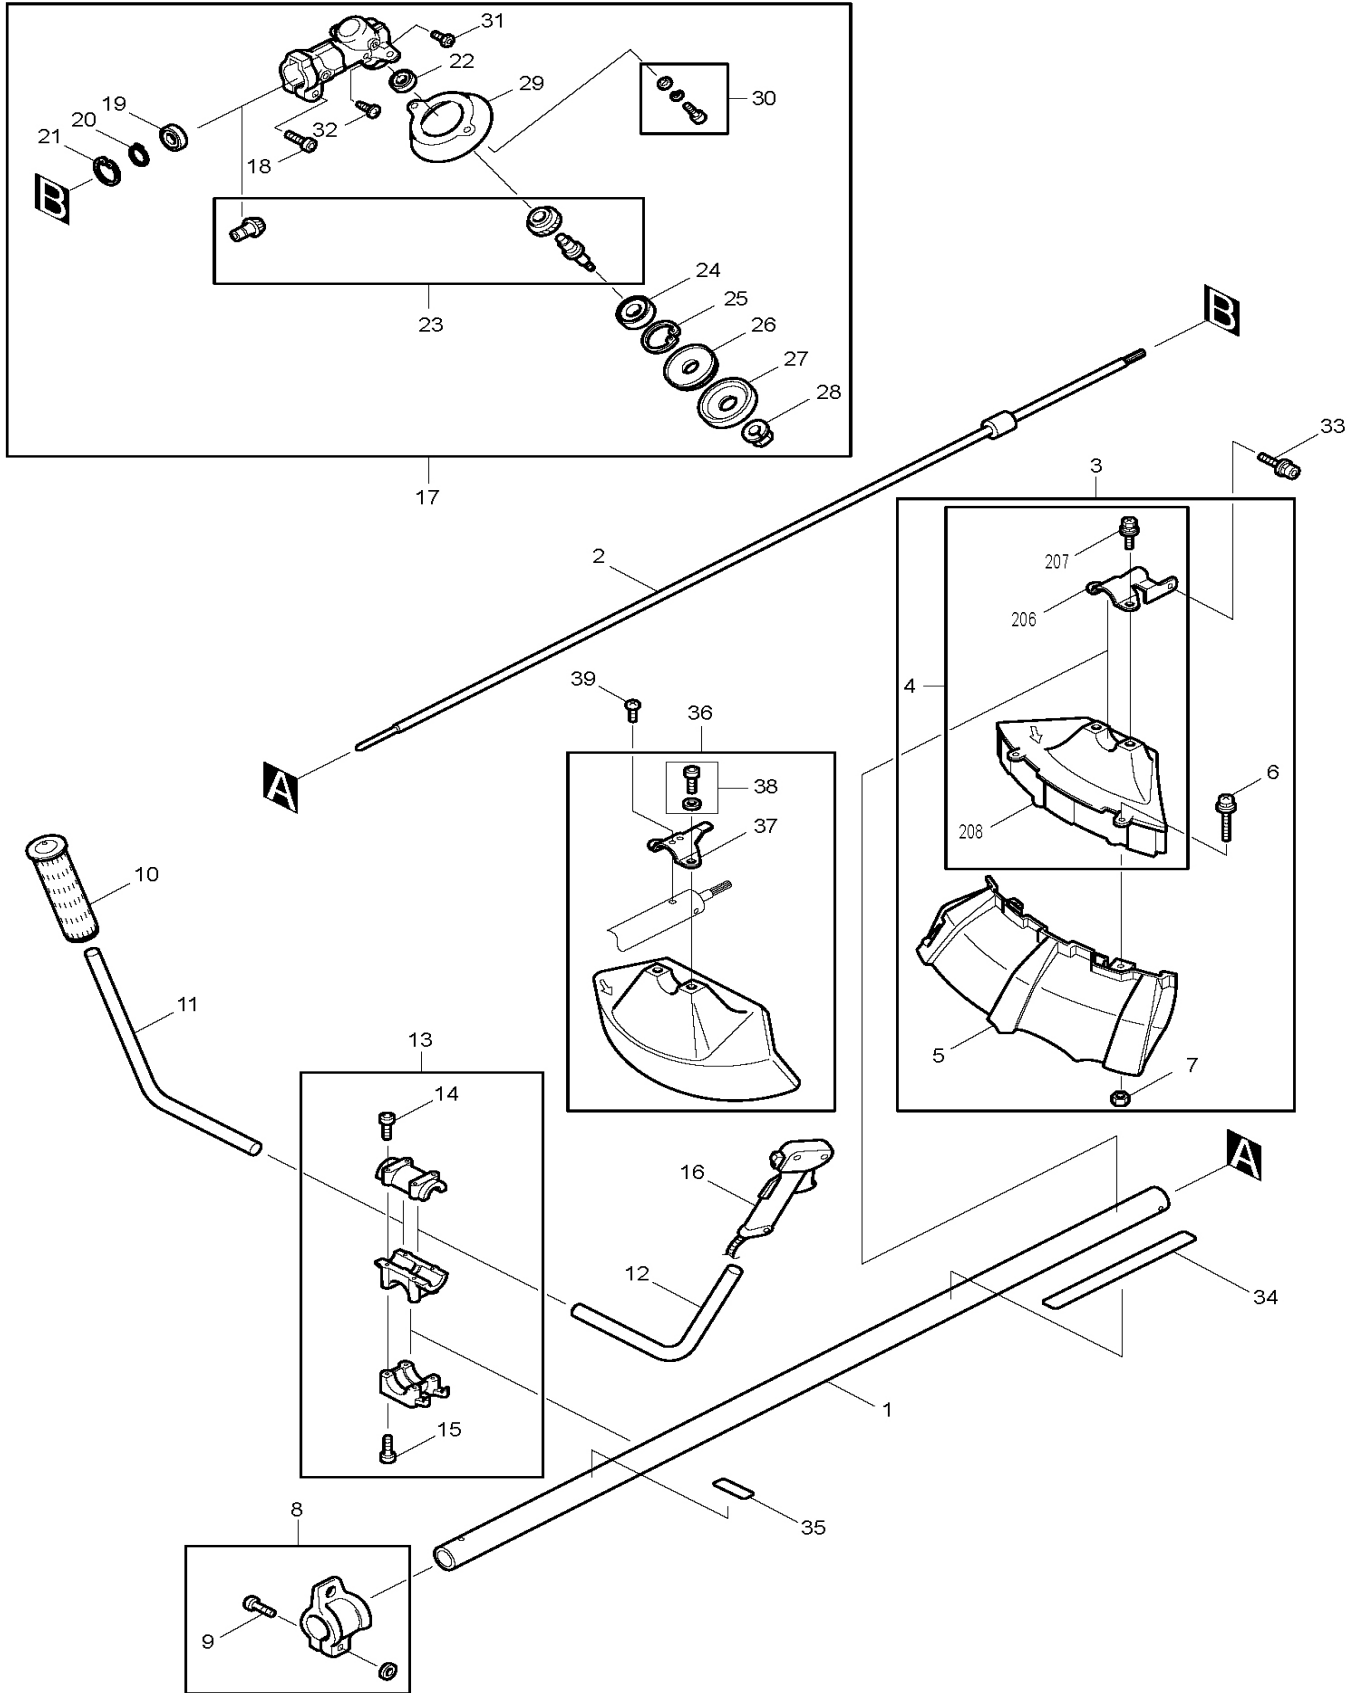

EM4250

Motorsense 0,66kW mit Doppelhandgriff

Pos.	Artikel-Nr.	PG	Bezeichnung	Stk.
189	0654009931	1	FEDER	1
190	5927003000	13	VERBINDUNGSKABEL	1
191	5257018001	6	VERBINDUNGSKABEL	1
192	5257500300	2	KABELDURCHFUEHRUNG	1
193	0011306160	1	SCHRAUBE	1
194	0031206000	1	SCHEIBE	1
195	0043704200	13	SCHRAUBE M4X20	2
196	5928500000	25	KUPPLUNGSBELAG	2
197	5928500100	11	FEDER	1
198	5928500200	10	KUPPLUNGSBOLZEN	2
199	5928500300	3	SCHEIBE	2
200	5925500800	27	ZYLINDERGEHAEUSEABDECKUNG	1
201	0043605100	1	SCHRAUBE	2
202	0043604160	1	SCHRAUBE M4x16	2
203	5927500000	15	GEHAUSEDECKEL	1
204	0566059980	10	HALTER	1
205	5929501001	9	FIRMENSCHILD	1
206	6258508200	7	SICHERUNGSKLAMMER	1
207	0011706300	1	SCHRAUBE M6x30	2
210	5923503900	3	ROHR	1
211	5921501800	6	KONTROLLVENTIL	2
212	0119059780	1	SCHRAUBE M5x12	1
213	5923503500	1	UEBERLAUFDICHTUNG	1
214	5933500900	9	LUFTFILTER A	1
215	5926501300	1	KLAMMER	1
216	0561059970	13	SCHLAUCHKLEMME	1
218	5923504600	14	ANSAUGROHR	1
219	0062610101	3	O-RING	1