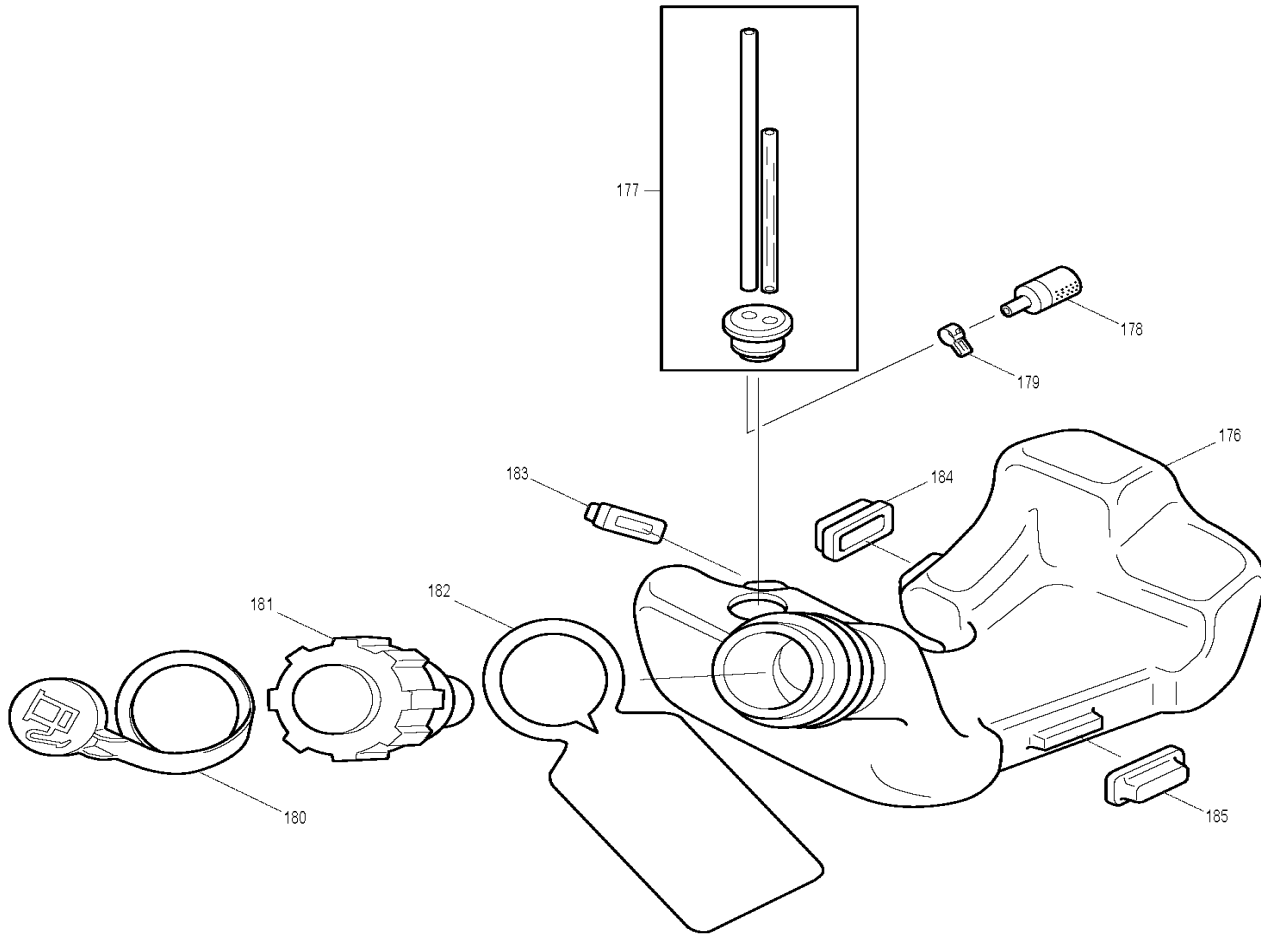

EM4250

Motorsense 0,66kW mit Doppelhandgriff