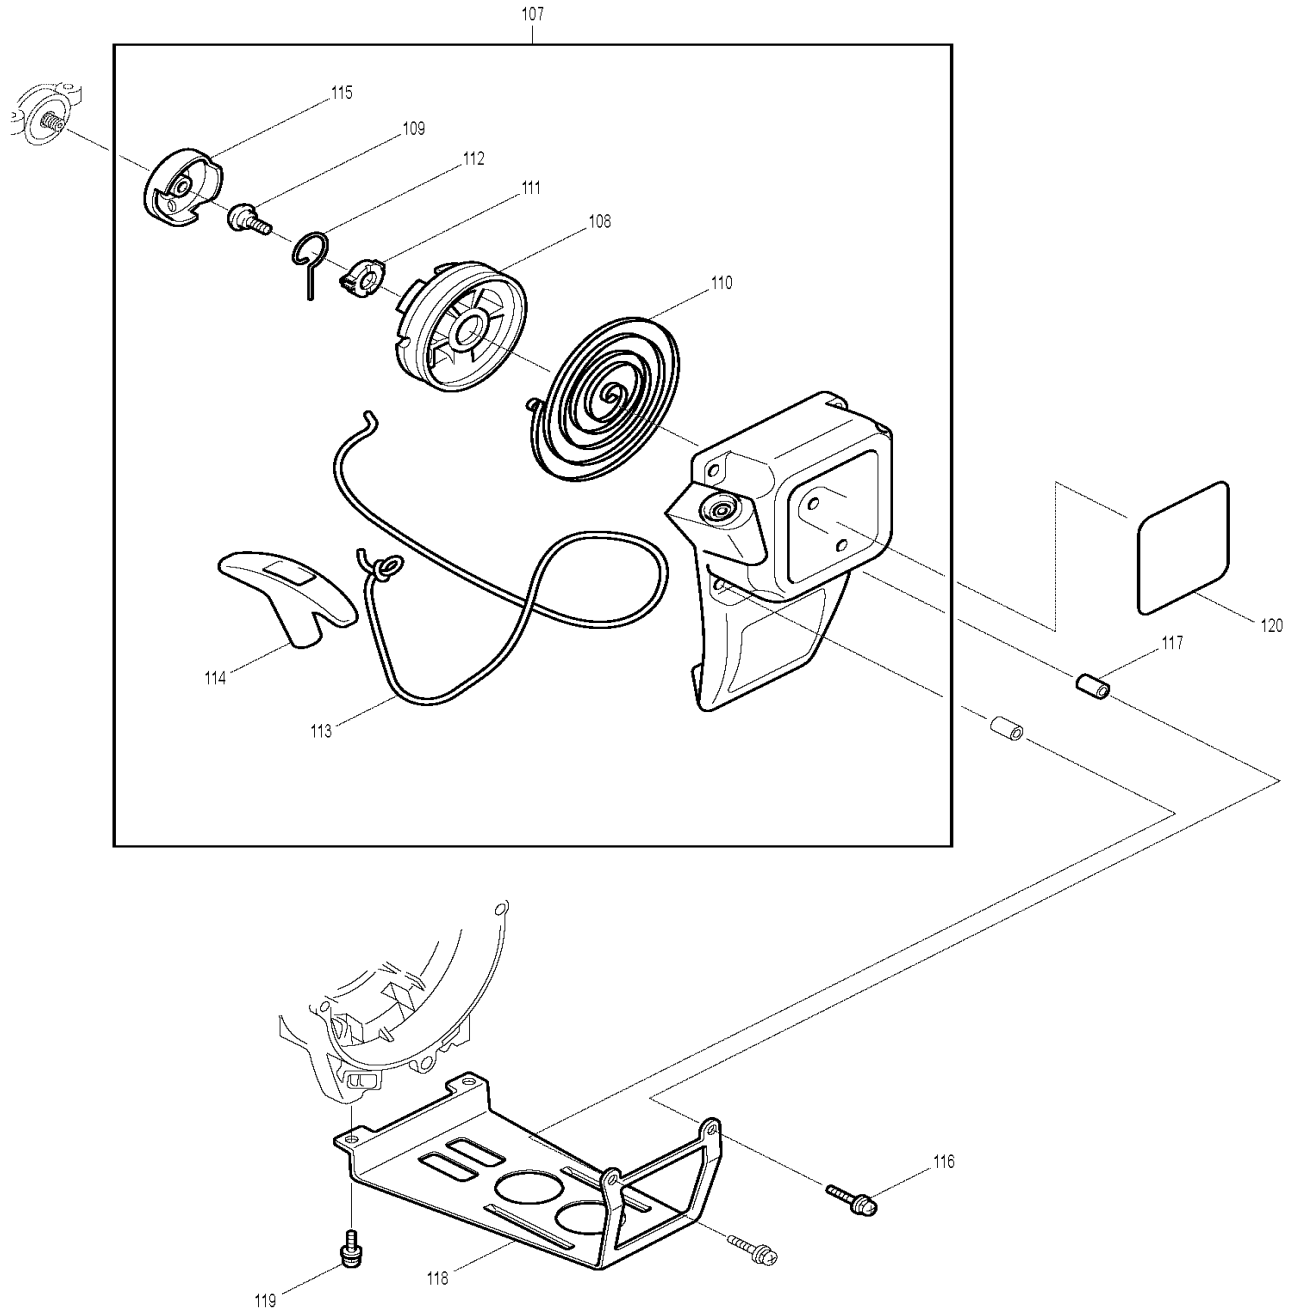

EM4250

Motorsense 0,66kW mit Doppelhandgriff