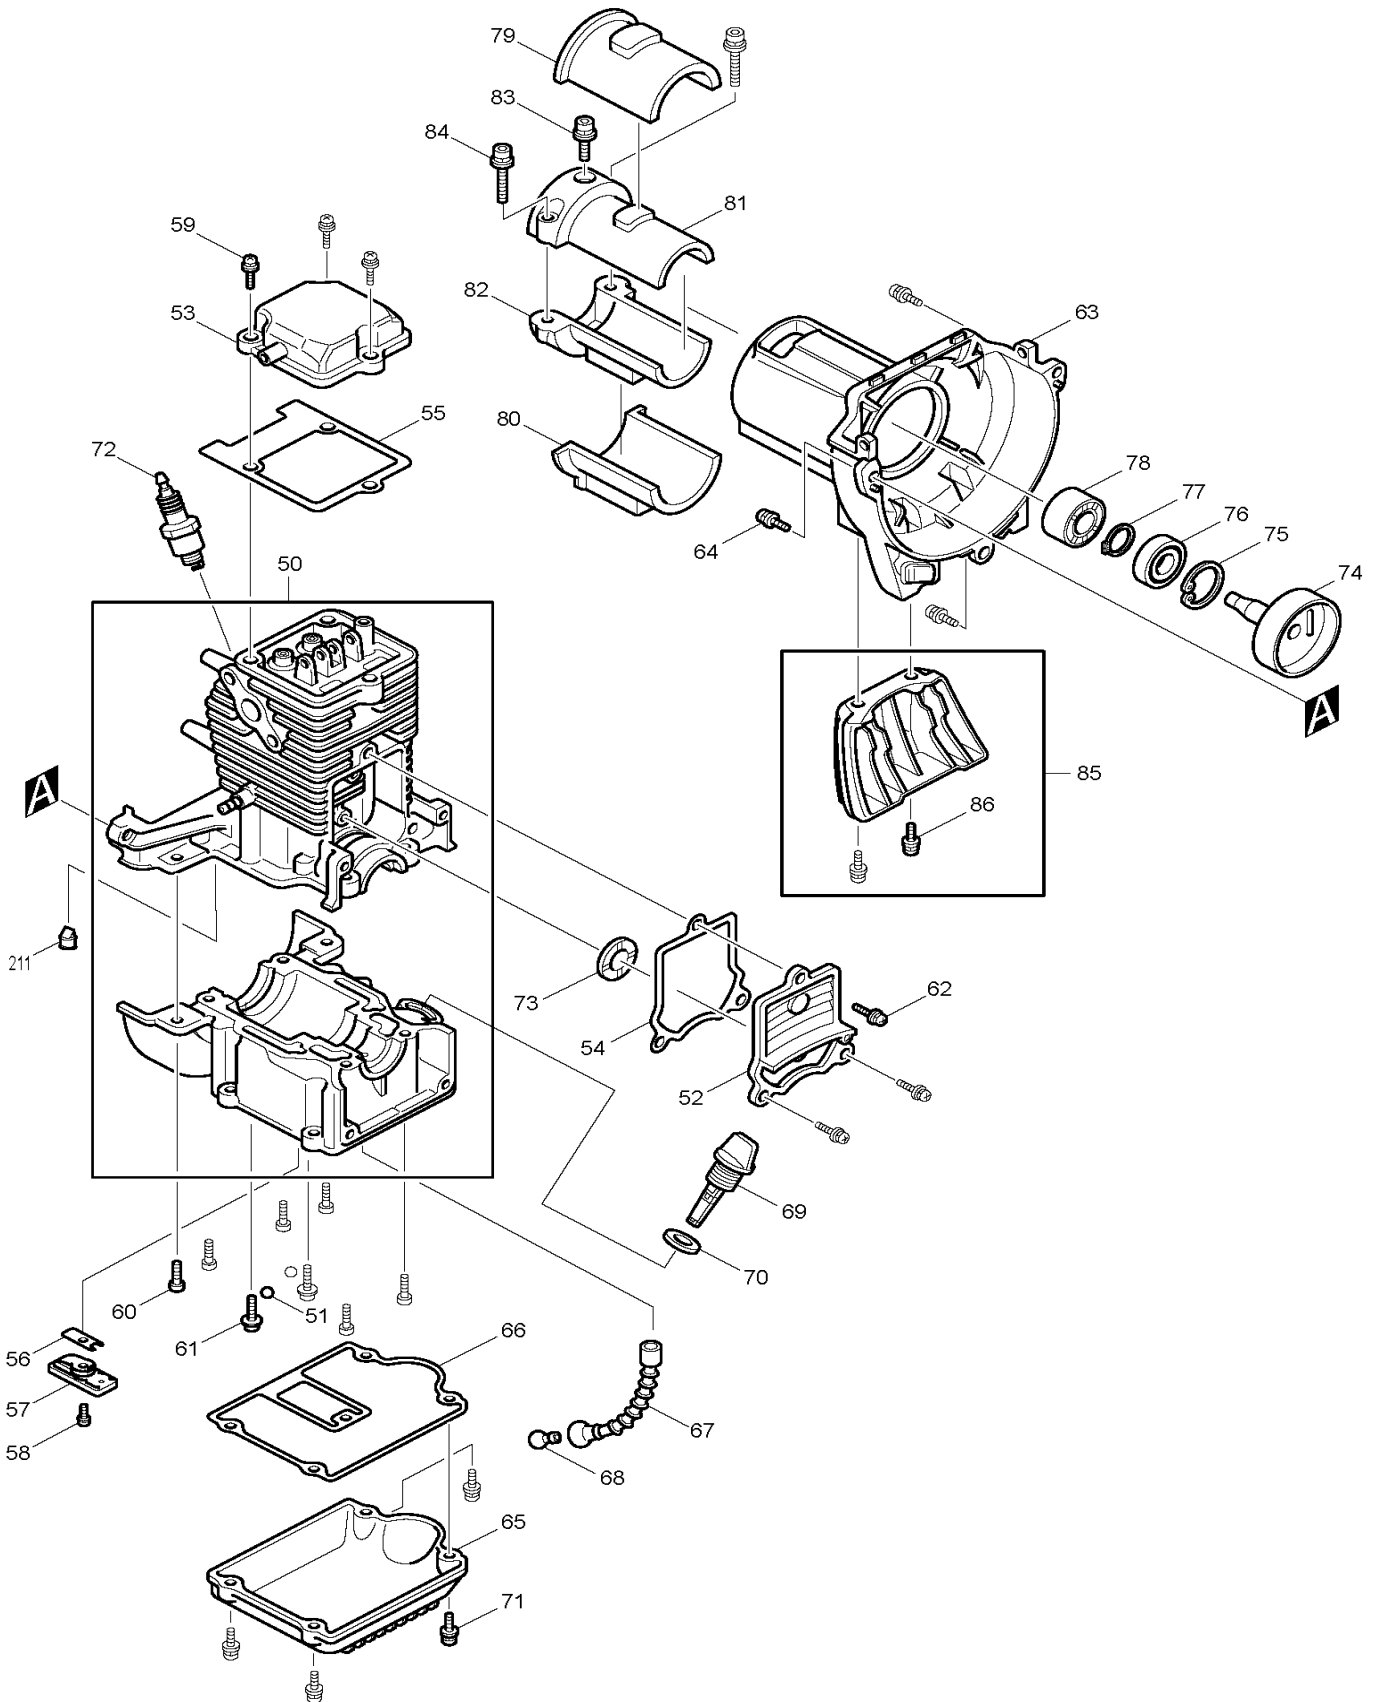

EM4250

Motorsense 0,66kW mit Doppelhandgriff