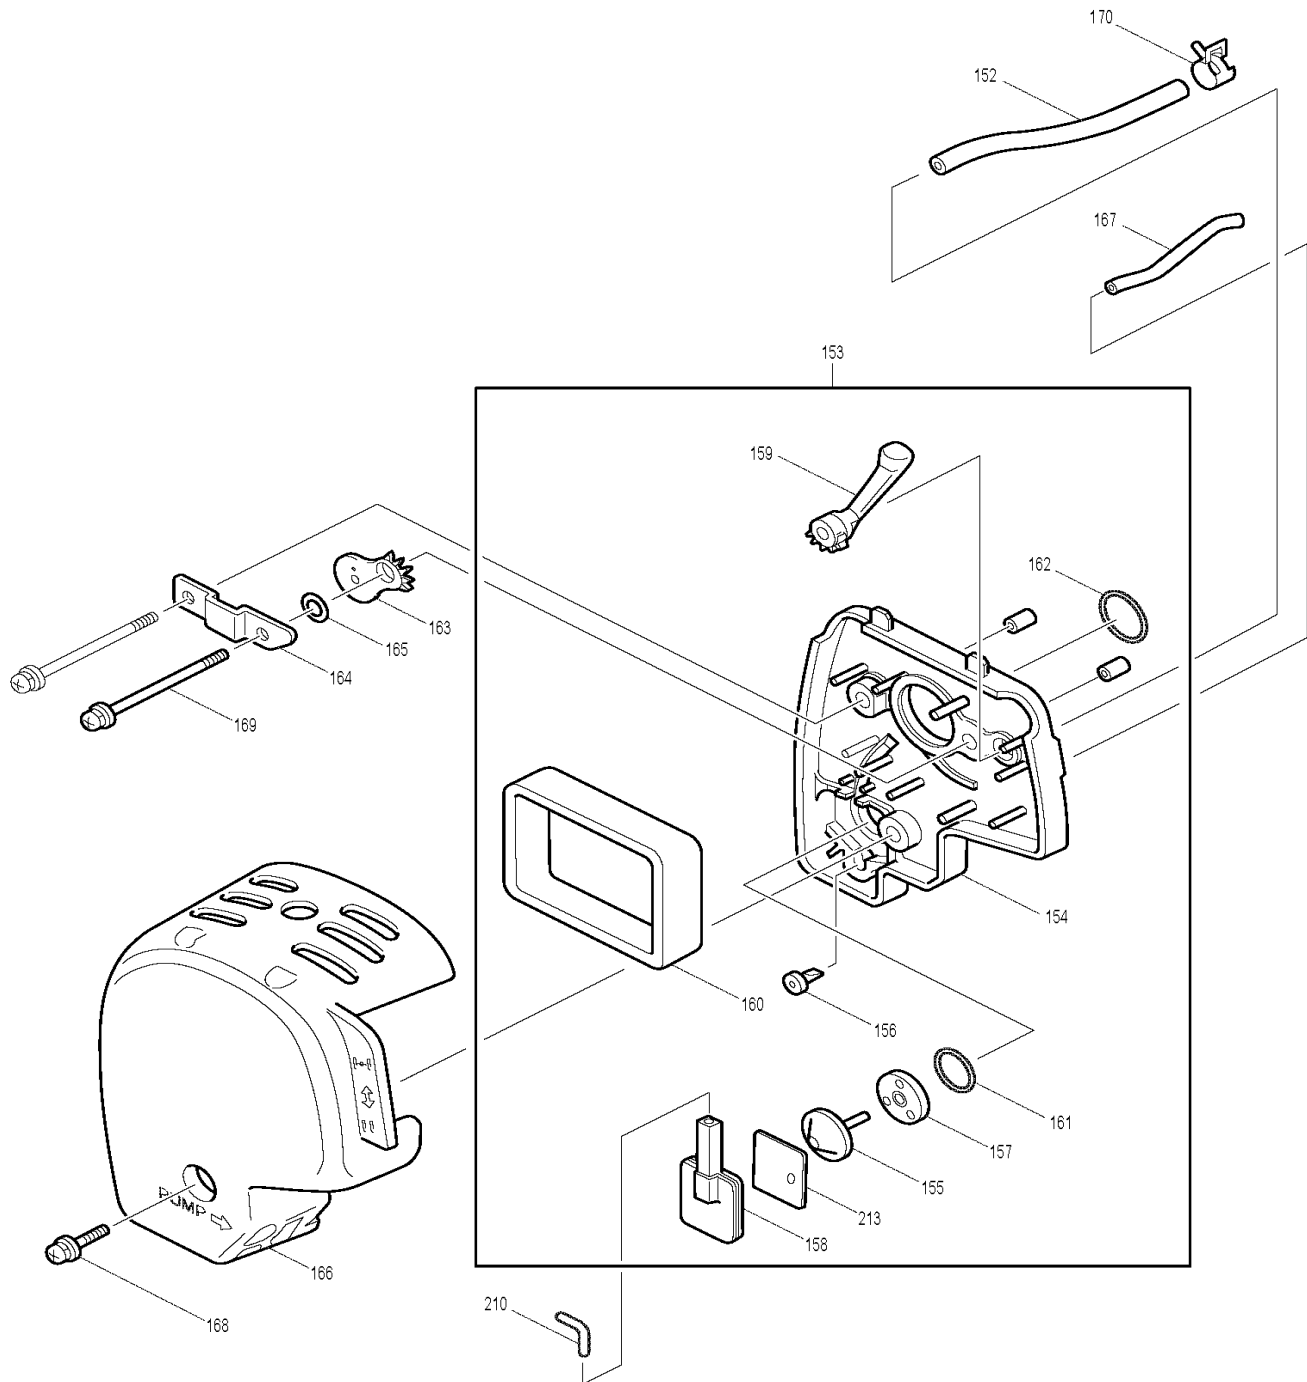

EM4250

Motorsense 0,66kW mit Doppelhandgriff