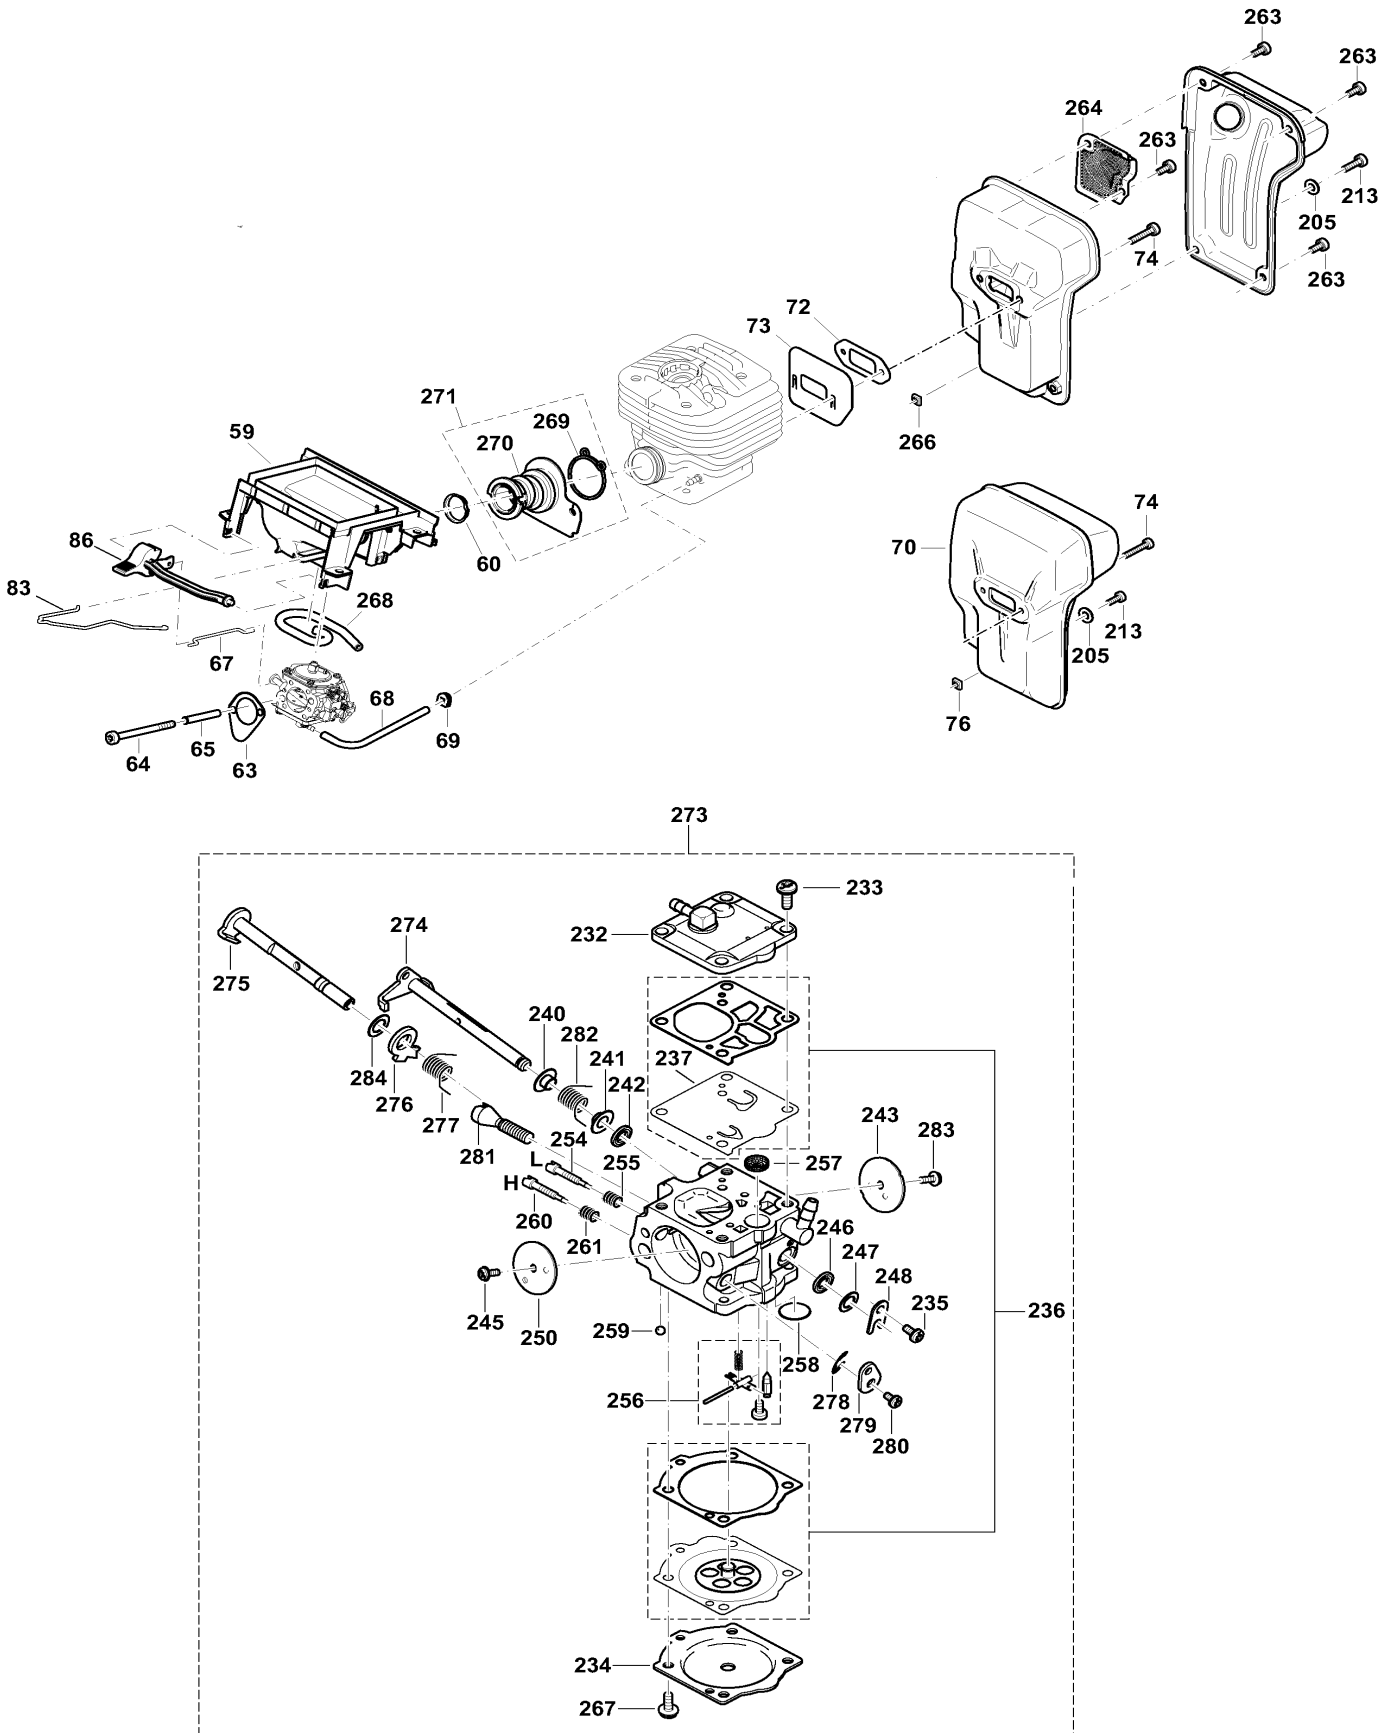

DPC7331

Benzin- Trennschleifer 350mm 4,2kW