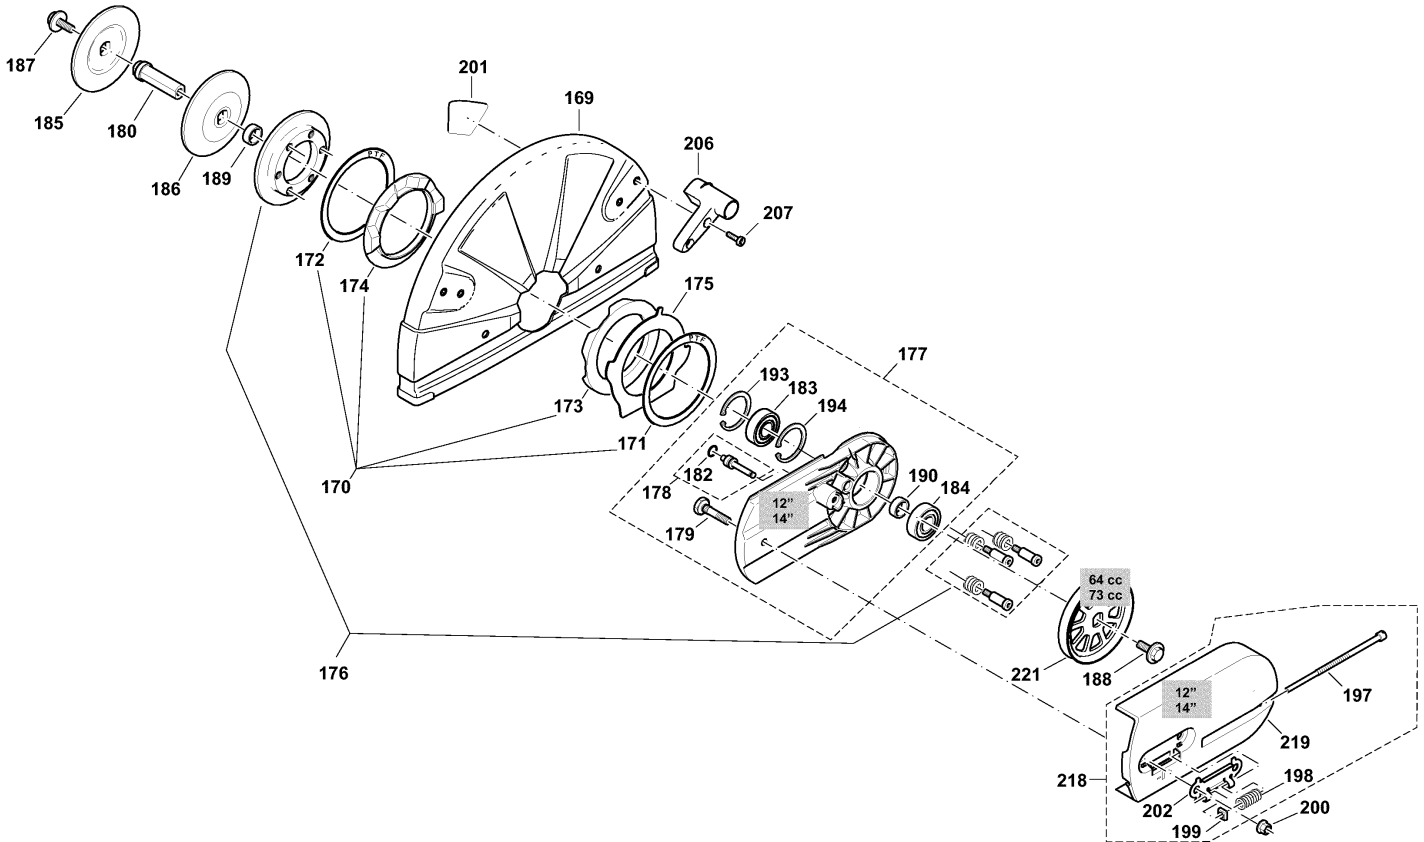

DPC7331

Benzin- Trennschleifer 350mm 4,2kW

DPC7331

Benzin- Trennschleifer 350mm 4,2kW

DPC7331

Benzin- Trennschleifer 350mm 4,2kW

DRUCK-, FALLWASSERARMATUR