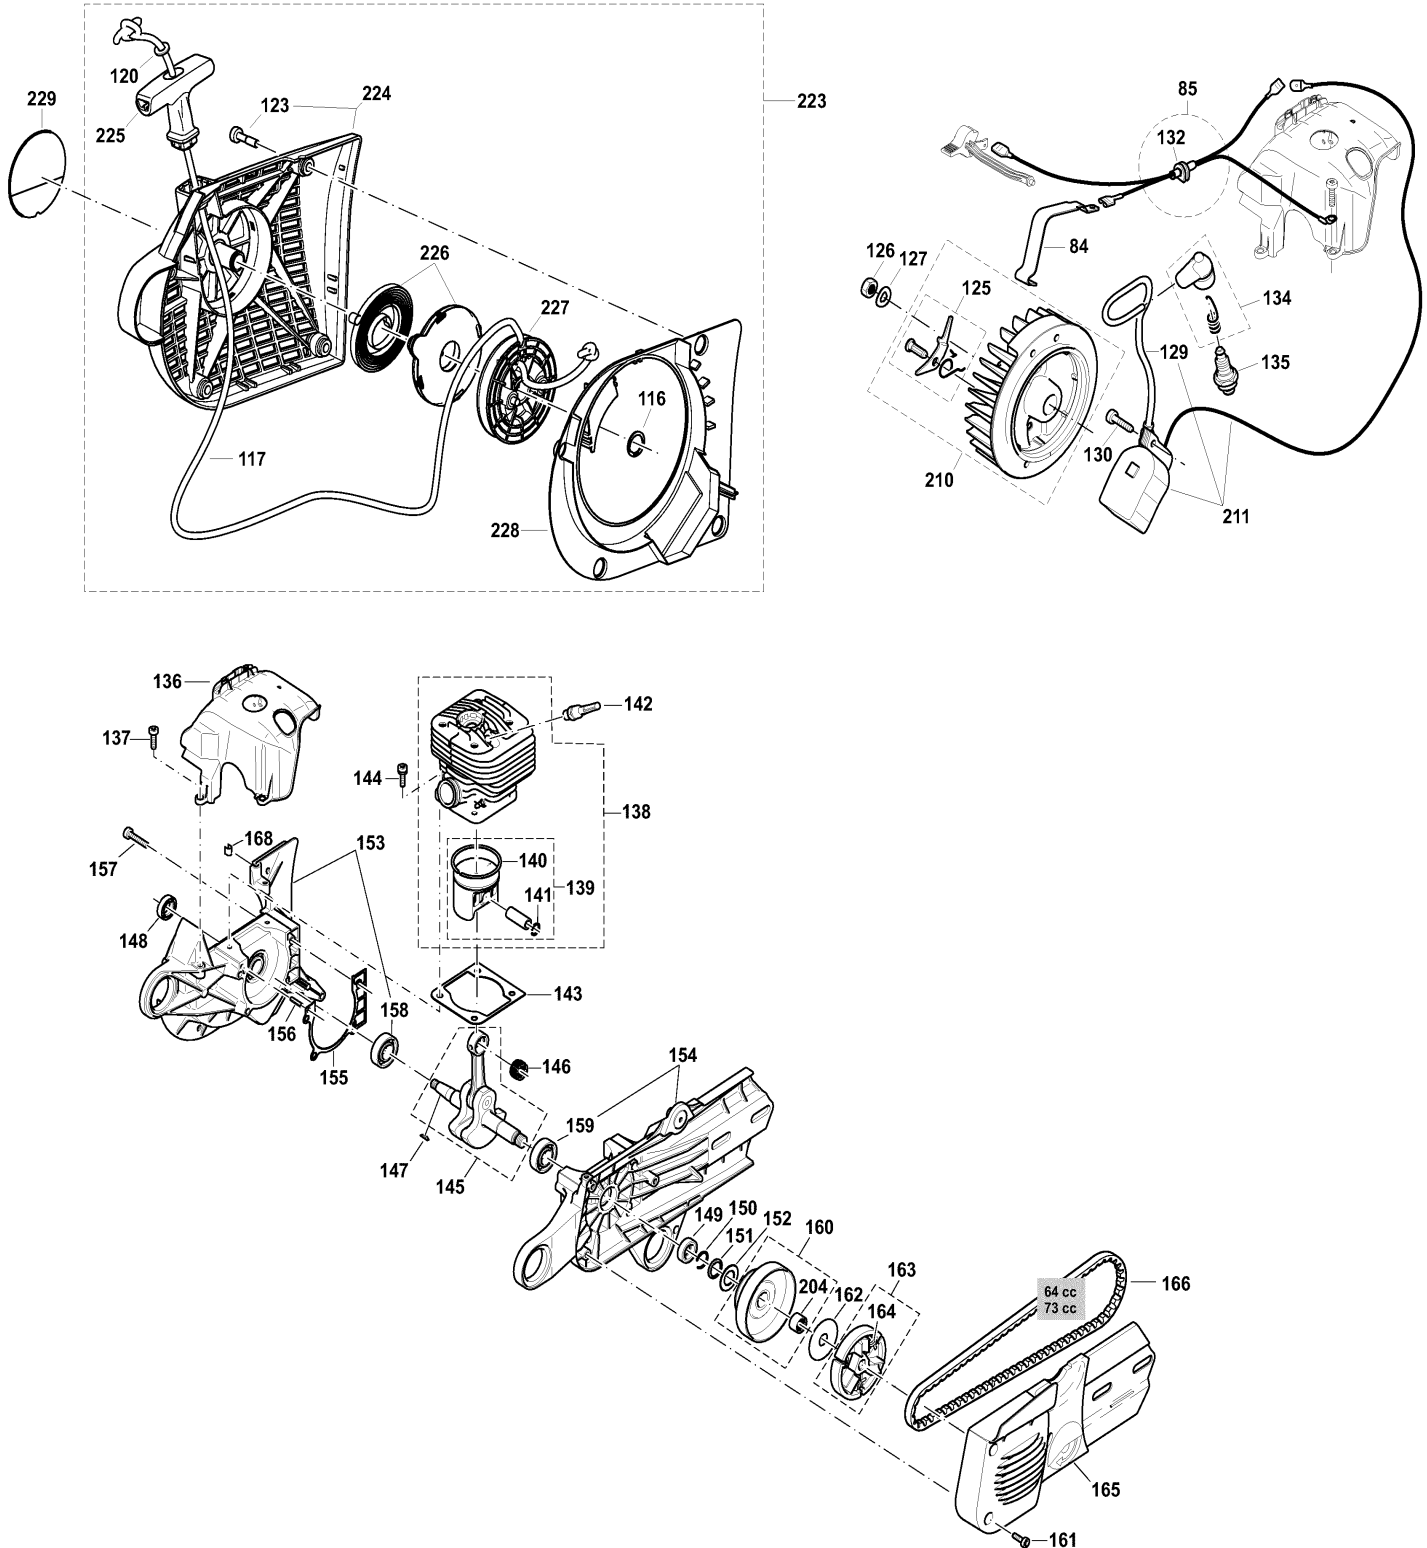

DPC6430

Benzin- Trennschleifer 300mm 3,3kW