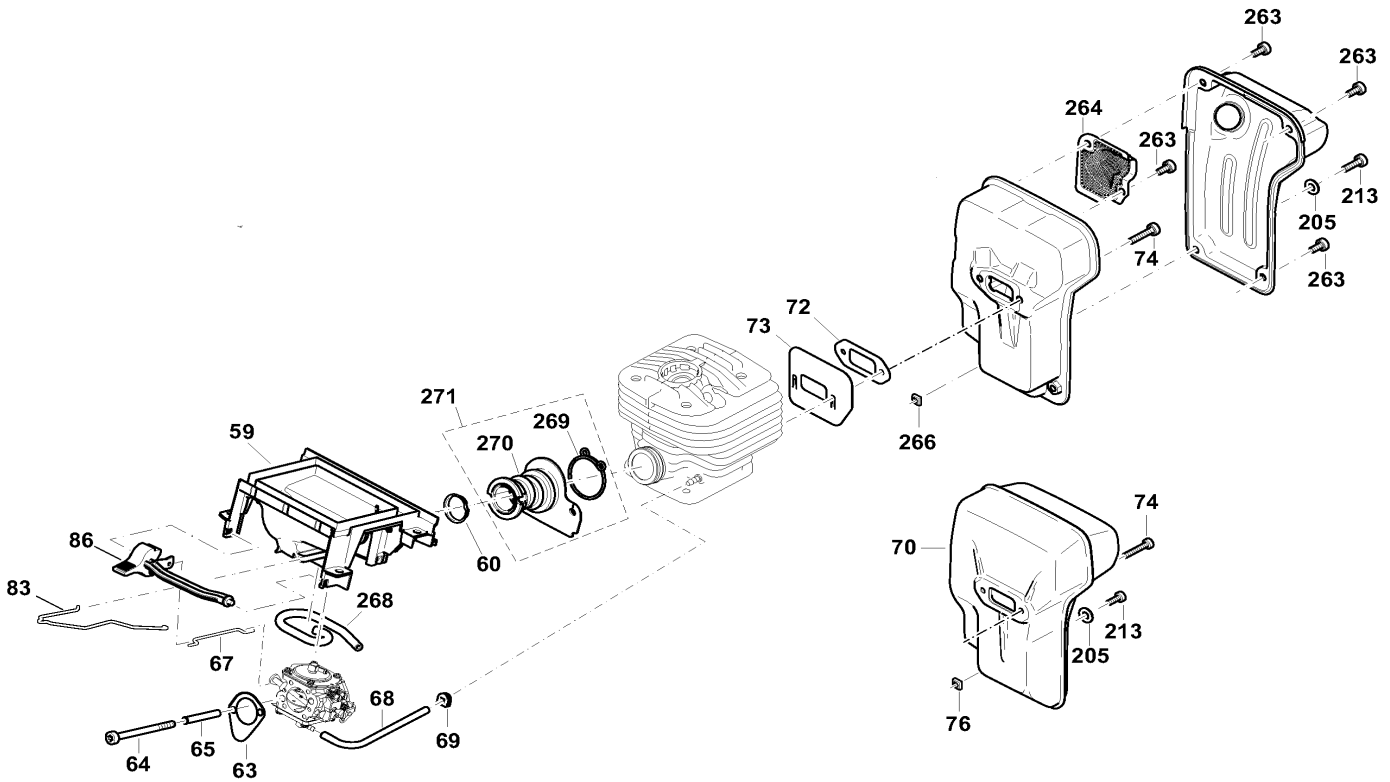

DPC6430

Benzin- Trennschleifer 300mm 3,3kW