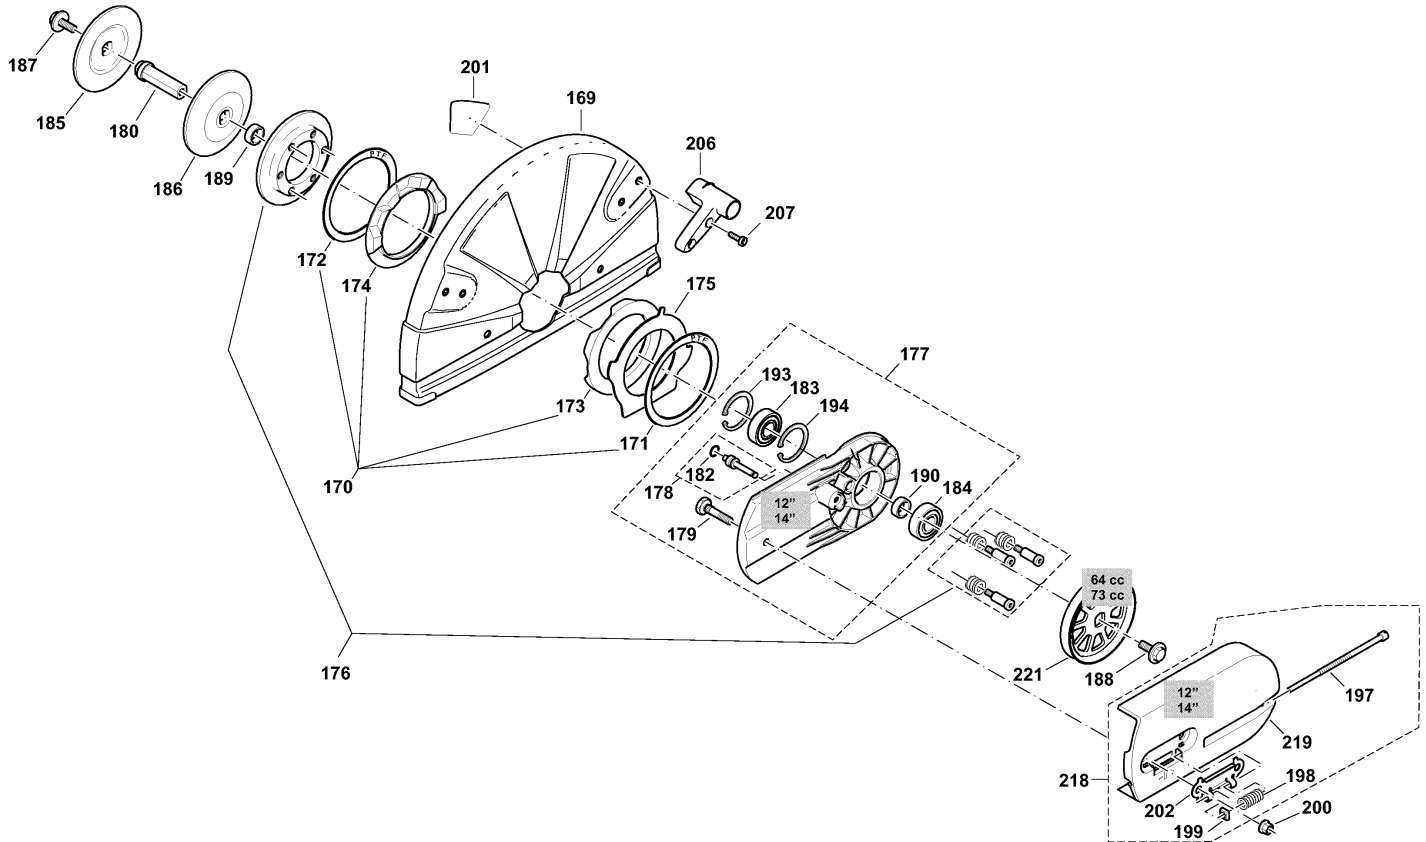

DPC6430

Benzin- Trennschleifer 300mm 3,3kW

Pos.	Artikel-Nr.	PG	Bezeichnung	Stk.
282	395151150	5	DREHFEDER	1
283	395151160	1	SCHRAUBE	1
284	170151290	1	SCHEIBE	1
401	964802271	15	SCHLAUCHKUPPLUNGSTOP	1
404	394365160	14	SCHELLE	1
406	921906004	1	4KT-MUTTER M6	1
412	964802352	13	HOHLSCHRAUBE GEBOHLT	1
413	964802352	13	HOHLSCHRAUBE GEBOHLT	1

DPC6430

Benzin- Trennschleifer 300mm 3,3kW

DPC6430

Benzin- Trennschleifer 300mm 3,3kW

DPC6430

Benzin- Trennschleifer 300mm 3,3kW

DRUCK-, FALLWASSERARMATUR