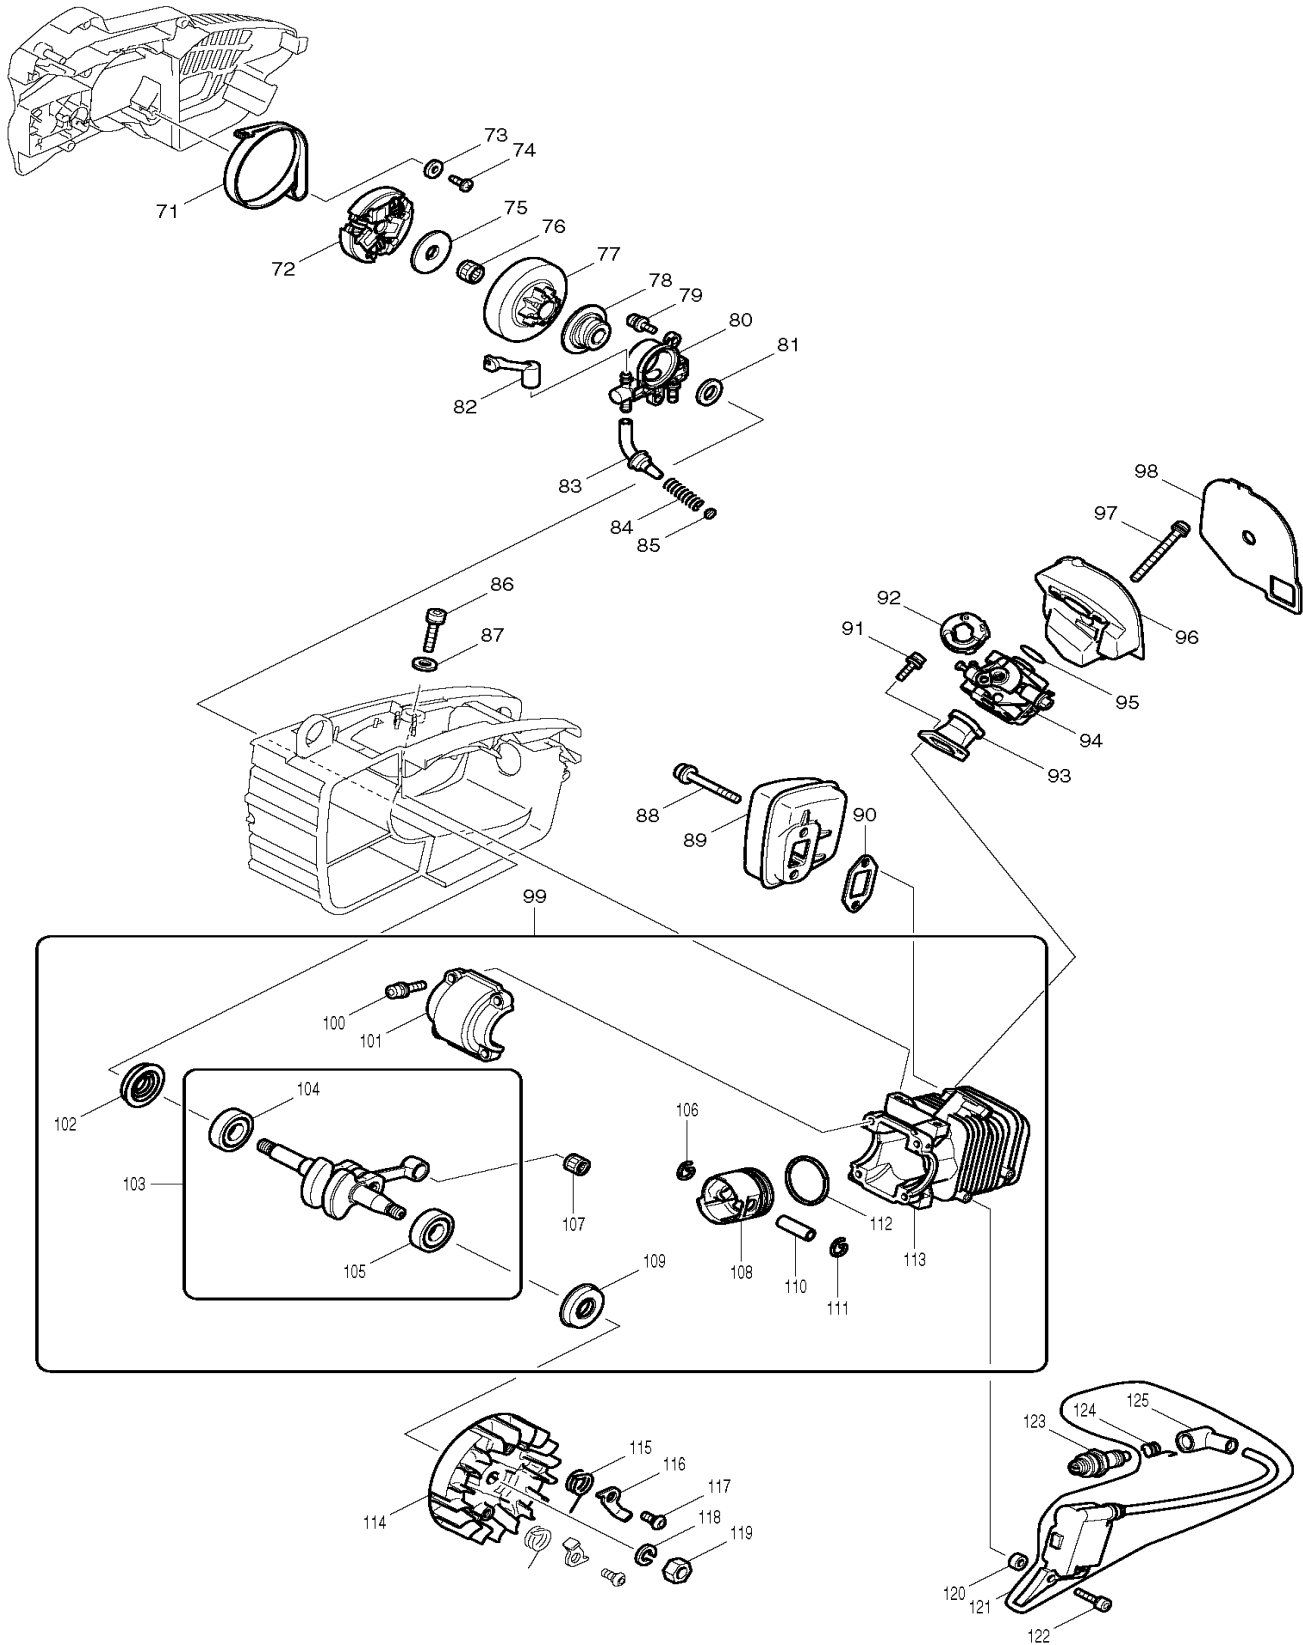

DCS230T

Benzin- Kettensäge 250mm