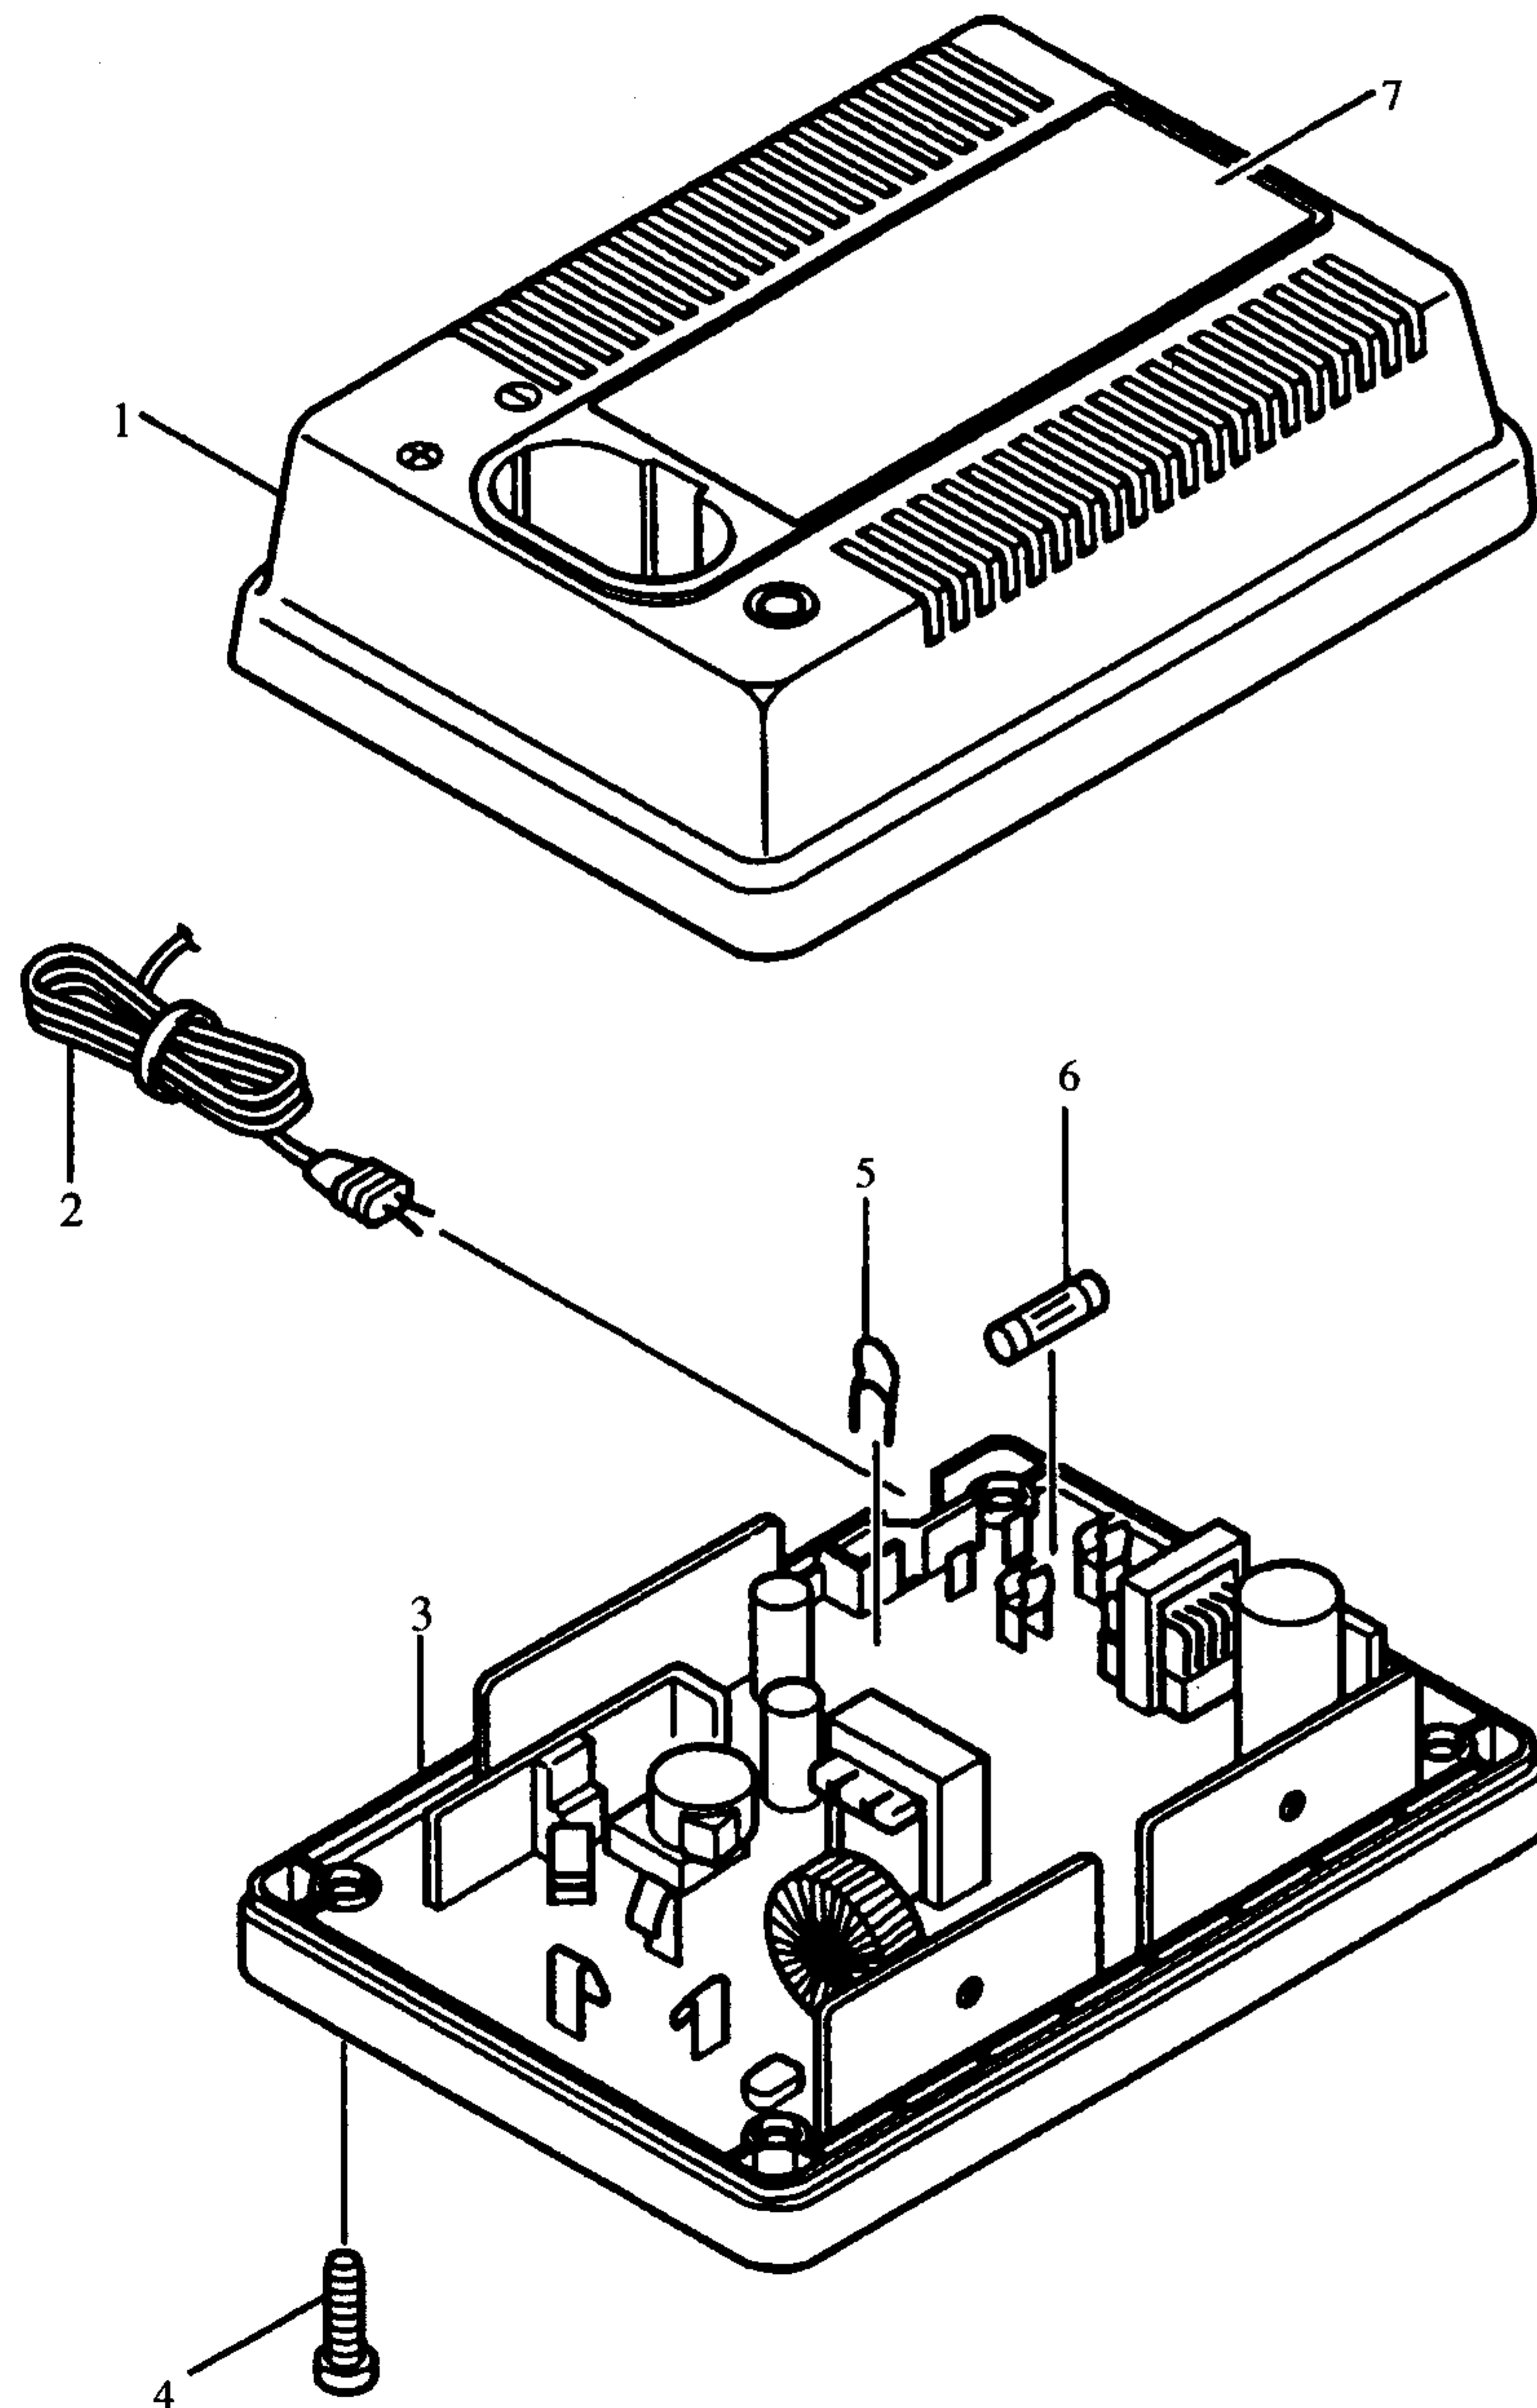

**Bestellnummern**

001	E	159929-8	GEHÄUSE-SET
002	E	667957-4	ANSCHLUSSLEITUNG 2X0,75
003	E	632698-1	ELEKTRONIKBAUSTEIN
004	E	265874.8	BLECHSCHRAUBE 4X20
005	E	647304-5	VARISTOR
006	E	652724-0	SICHERUNG
007	E	857932-0	TYPENSCHILD
E 01	Z	682525-2	KNICKSCHUTZ