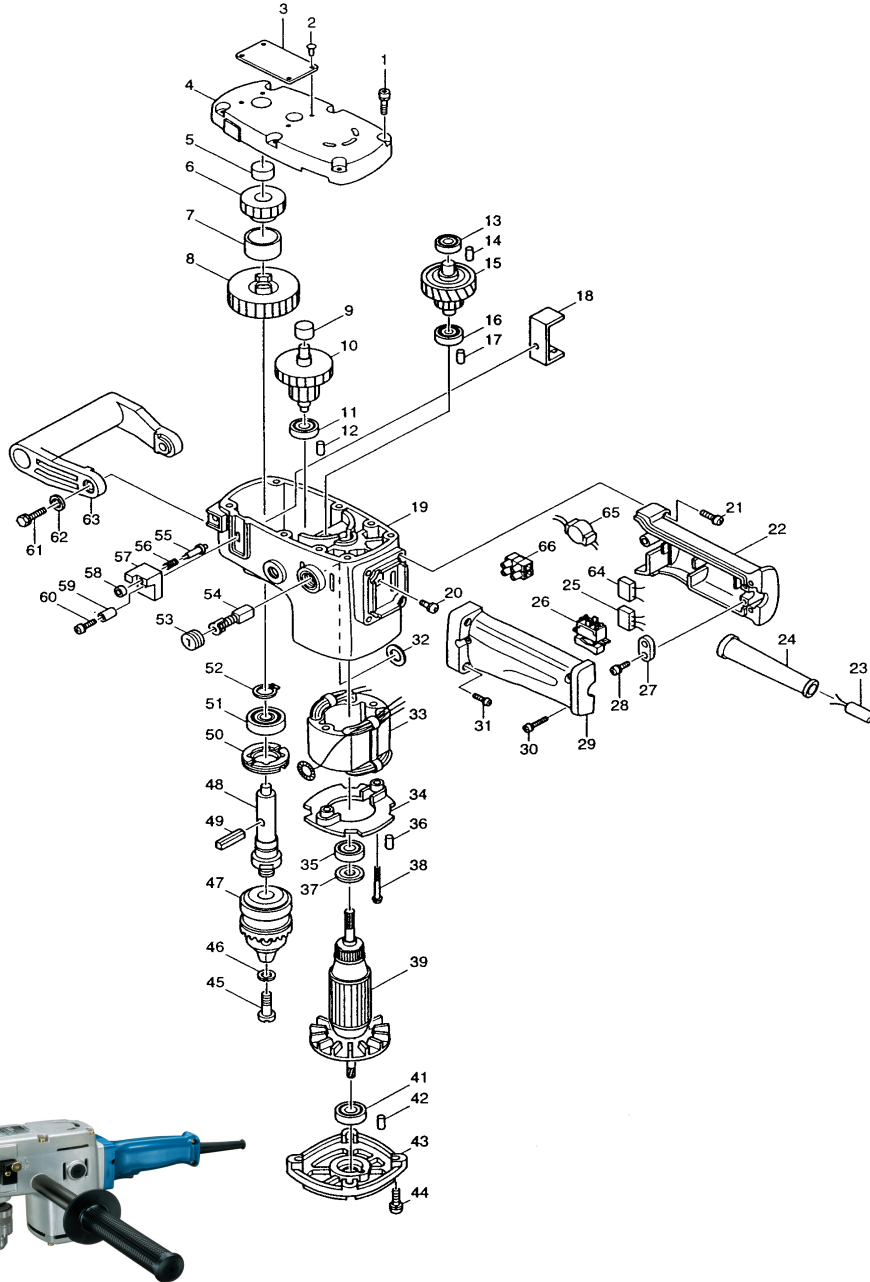

Modell DA6301 Winkelbohrmaschine

Pos.	*PG	Bestell-Nr.	Bezeichnung	Pos.	*PG	Bestell-Nr.	Bezeichnung
001	1	911241-2	KOMBI-SCHRAUBE M5x25	051	21	211251-2	RILLENKUGELLAGER 6003LLB
002	1	953106-2	TYPENSCHILDBEFESTIGUNG 0,5mm	052	1	961057-5	SICHERUNGSRING S-17
003	8	852488-8	TYPENSCHILD	053	4	643600-9	BUERSTENKAPPE 6-10
004	36	157398-7	MOTORGEHAEUSEDECKEL	054	19	181030-1	KOHLEBUERSTEN CB-100
005	18	212052-1	NADELLAGER 1010	055	6	321891-9	SPERRSTIFT
006	32	221877-2	STIRNRAD 33	056	1	231098-8	DRUCKFEDER 6
007	10	257573-6	HUELSE 26	057	10	410627-2	DREHZAHLUMSCHALTER
008	36	221876-4	STIRNRAD 57	058	5	321892-7	RAENDELMUTTER
009	18	212004-2	NADELLAGER TLAM 810	059	4	257574-4	HUELSE 5
010	43	226070-3	STUFENSTIRNRAD 20-45	060	1	911218-7	KOMBI-SCHRAUBE M5x14
011	18	211031-6	RILLENKUGELLAGER 608LLB	061	2	921441-6	SCHRAUBE M8x25
012	1	263002-9	GUMMISTIFT 4	062	1	941202-8	UNTERLAGSCHEIBE 8
013	18	210025-8	RILLENKUGELLAGER 627LLB	063	17	273628-9	BUEGELGRIFF
014	1	263002-9	GUMMISTIFT 4	064	6	646755-9	WIDERSTAND
015	61	155700-8	RUTSCHKUPPLUNG	065	29	646324-6	DROSSEL
016	18	211016-2	RILLENKUGELLAGER 626LLB	066	11	654531-7	LUESTERKLEMME
017	1	263002-9	GUMMISTIFT 4				
018	12	341749-6	SCHIEBER				
019	60	159790-3	MOTORGEHAEUSE				
020	1	652014-1	KOMBI-SCHRAUBE M4x8				
021	1	911216-1	KOMBI-SCHRAUBE M5x14				
022	27	182280-1	GRIFFSCHALE-SET INKL. 29				
023	23	P-12930	ANSCHLUSSLEITUNG				
024	7	682540-6	KNICKSCHUTZ 10-90				
025	17	645253-0	KONDENSATOR				
026	34	651564-3	SCHALTER SL220SD-4				
027	1	687000-3	KABELKLEMMPLATTE				
028	1	911133-5	KOMBI-SCHRAUBE M4x18				
029	27	182280-1	GRIFFSCHALE-SET INKL. 22				
030	1	911143-2	KOMBI-SCHRAUBE M4x22				
031	1	911216-1	KOMBI-SCHRAUBE M5x14				
032	1	681001-3	ISOLIERSCHEIBE				
033	38	522528-3	FELD				
034	11	411895-0	FELDABDECKUNG				
035	18	211061-7	RILLENKUGELLAGER 6000LLB				
036	1	263002-9	GUMMISTIFT 4				
037	7	213059-0	ISOLIERSCHEIBE 10				
038	2	911681-4	KOMBI-SCHRAUBE M5x60				
039	59	512738-0	ANKER INKL. 35, 37, 41				
040							
041	18	211031-6	RILLENKUGELLAGER 608LLB				
042	1	263002-9	GUMMISTIFT 4				
043	28	152209-1	LAGERDECKEL				
044	1	911236-5	KOMBI-SCHRAUBE M5x22				
045	13	251442-3	SCHRAUBE M6x26				
046	1	942151-2	FEDERRING 6				
047	7	763062-6	ZAHNKRANZBOHRFUTTER 13mm				
048	34	322421-9	SPINDEL				
049	9	321530-1	STIFT 6				
050	8	285809-3	HOHLSCHRAUBE				