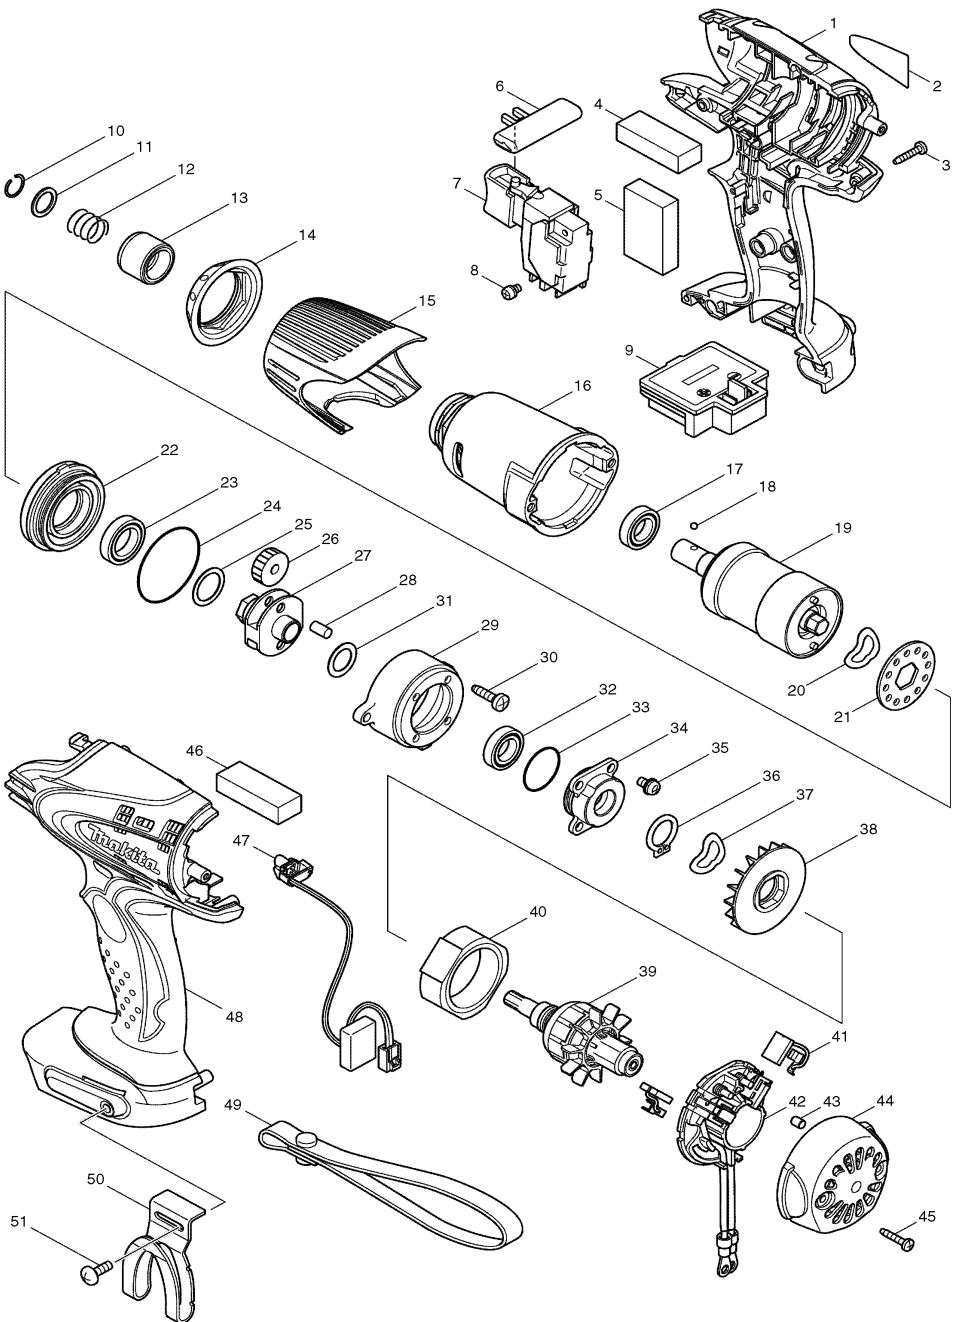

Modell BTS130 Akku- Impulsschrauber 14,4V Li-ion

Pos.	*PG	Bestell-Nr.	Bezeichnung	Pos.	*PG	Bestell-Nr.	Bezeichnung
001	38	188058-0	GEHAEUSE-SET INKL. 4, 5, 46, 48	051	1	251314-2	SCHRAUBE M4x12
002	1	861931-6	TYPENSCHILD				
003	1	266130-9	BLECHSCHRAUBE PT 3x16 [9]				
004	1	423352-6	SCHAUMGUMMI B				
005	1	423351-8	SCHAUMGUMMI A				
006	3	419041-9	SCHALTERSCHIEBER				
007	38	650564-0	ELEKTRONIKSCHALTER TG55FSB-1				
008	1	652045-0	KOMBI-SCHRAUBE M3,5x5 [2]				
009	15	643811-6	KONTAKTPLATTE				
010	1	231965-7	SPRENGRING 10				
011	2	267143-3	SCHEIBE				
012	2	233005-7	DRUCKFEDER 13				
013	16	324615-2	WERKZEUGVERRIEGELUNG				
014	9	421913-6	STOSSSCHUTZ				
015	15	419168-5	VORDERE ABDECKUNG				
016	30	154740-3	VORDERES GEHAEUSE				
017	18	211136-2	RILLENKUGELLAGER 6801LLB				
018	1	216019-1	KUGEL 3 [2]				
019	79	154847-5	IMPULSEINHEIT KPL.				
020	1	267721-9	WELLENSCHEIBE 15				
021	11	345636-1	SICHERUNGSSCHEIBE				
022	20	317963-6	LAGERGEHAEUSE B				
023	21	211233-4	RILLENKUGELLAGER 6802LLB				
024	7	213508-7	O-RING 38				
025	2	253147-1	UNTERLAGSCHEIBE 15				
026	17	226336-1	STIRNRAD 22 [2]				
027	37	324600-5	PLANETENRADTRAEGER				
028	2	256253-1	STIFT 5 [2]				
029	26	313126-2	GETRIEBEGEHAUSE				
030	1	266034-5	BLECHSCHRAUBE CT 4x16 [2]				
031	2	253052-2	SCHEIBE 12				
032	18	211136-2	RILLENKUGELLAGER 6801LLB				
033	2	213373-4	O-RING 22				
034	25	154881-5	LAGERGEHAEUSE A INKL. 32				
035	1	911506-2	KOMBI-SCHRAUBE M4x8 [4]				
036	1	961054-1	SICHERUNGSRING S-14				
037	1	267721-9	WELLENSCHEIBE 15				
038	14	240086-4	LUEFTER 46				
039	39	619168-7	ANKER 14,4 V				
040	38	638396-5	DAUERMAGNET				
041	17	194159-4	KOHLEBUERSTEN CB-436				
042	10	638434-3	KOHLEBUERSTENHALTER				
043	1	263032-0	STIFT 4 [2]				
044	18	418981-8	GEHAEUSE-DECKEL				
045	1	266130-9	BLECHSCHRAUBE PT 3x16 [2]				
046	1	423352-6	SCHAUMGUMMI B				
047	26	631631-0	LED-STEUERUNG				
048	38	188058-0	GEHAEUSE-SET INKL. 1, 4, 5, 46				
049	10	324553-8	EINHAENGEBUEGEL				
050							