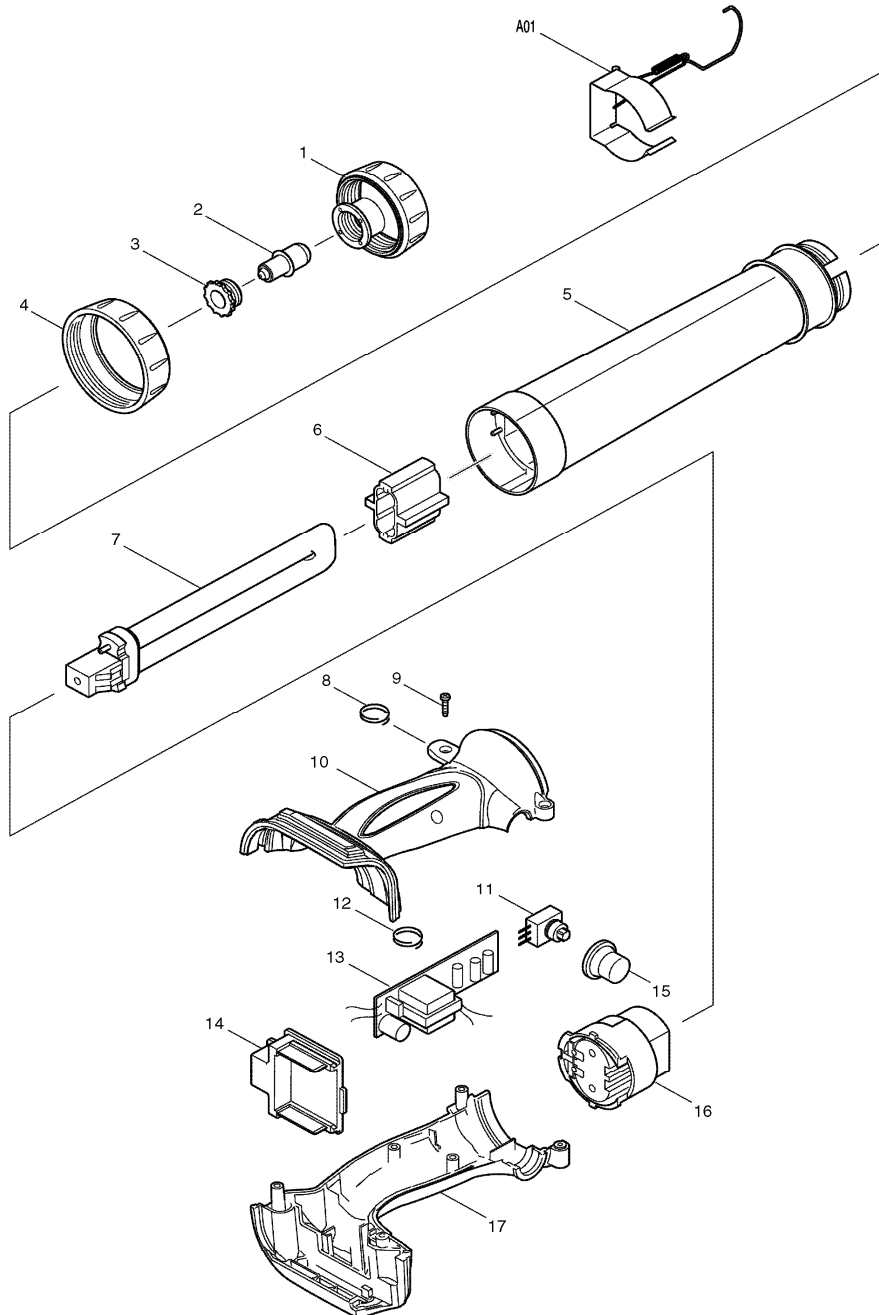

Modell BML184 Akku- Leuchtstofflampe 18V

Pos.	*PG	Bestell-Nr.	Bezeichnung
001	14	GM00001021	REFLEKTOR
002	Z	B-07303	GLUEHLAMPE 18V 2STK.
003	1	GM00001020	LAMPENFASSUNG
004	10	GM00001019	RING
005	17	GM00001017	LAMPENABDECKUNG
006	5	GM00001023	LAMPENHALTERUNG
007	Z	SM00000050	LEUCHTSTOFFROEHRE 18V
008	1	SM00000190	RING
009	1	GM00001024	SCHRAUBE 3x12 [6]
010	23	GM00001048	GEHAEUSE-SET INKL. 17
011	12	GM00001025	SCHALTER
012	1	SM00000190	RING
013	24	GM00001049	ELEKTRONIK
014	6	GM00001117	KONTAKTPLATTE
015	1	GM00001022	STAUBSCHUTZ
016	13	GM00001018	HALTER
017	23	GM00001048	GEHAEUSE-SET INKL. 10
A01	6	GM00001027	HAKEN

Zubehör
- GM00001028 TRAGERIEMEN