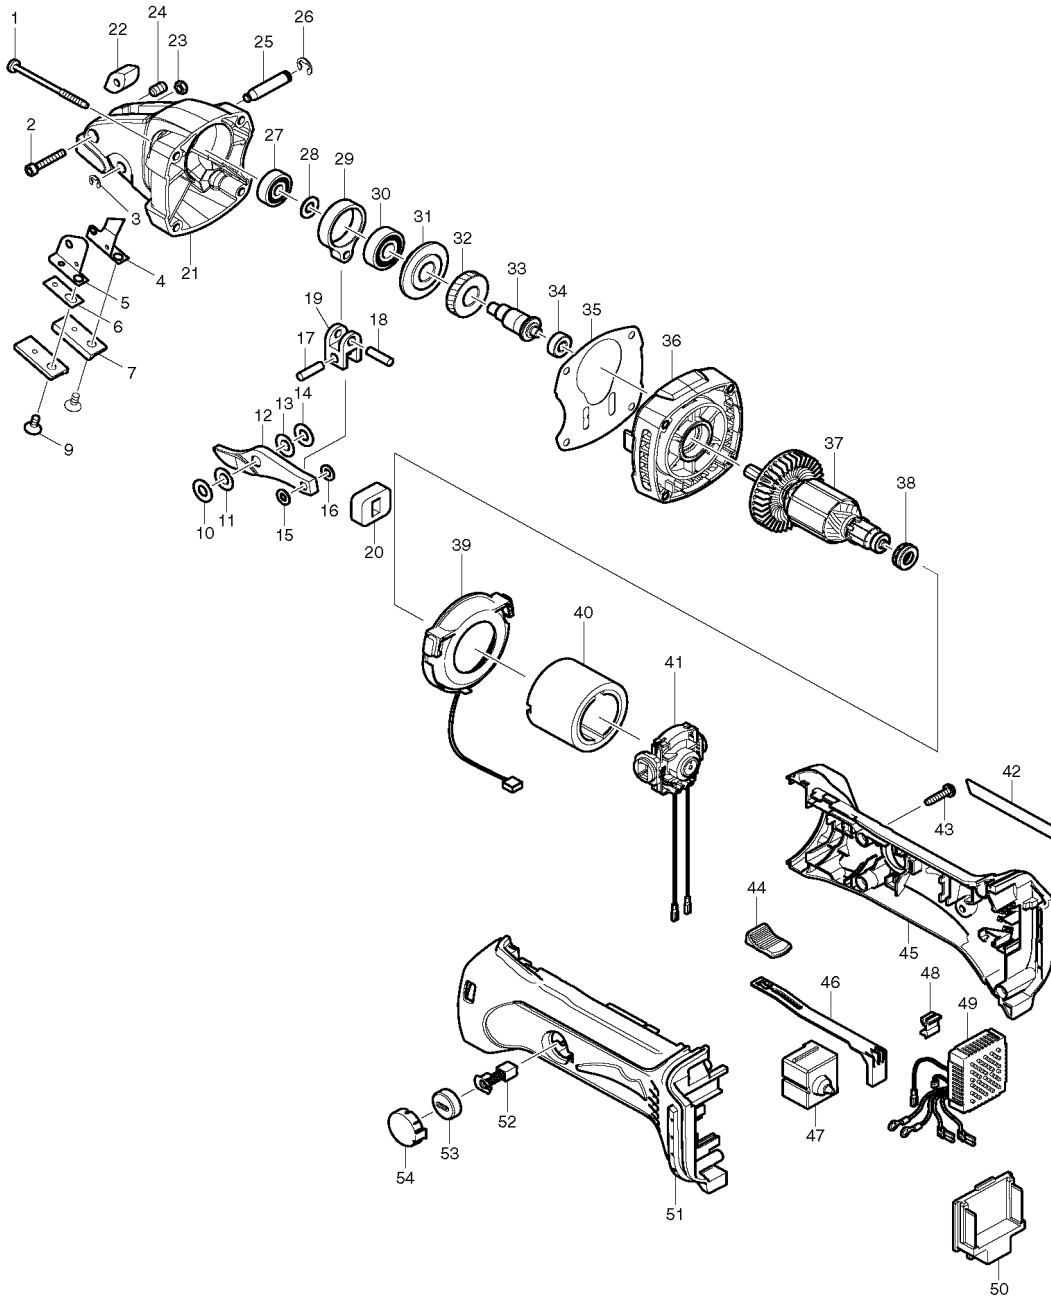

Pos.	Artikel-Nr.	PG	Bezeichnung	Stk.
1	266091-3	1	BLECHSCHRAUBE 4x40	4
2	922147-9	2	INNENSECHSKANTSCHRAUBE M4x25	1
3	961011-9	1	SICHERUNGSSCHEIBE E-4	1
4	343480-0	6	MESSERHALTER LINKS	1
5	346131-4	6	MESSERHALTER RECHTS	1
6	343481-8	2	UNTERLAGBLECH	1
7	792533-6	44	MESSERSATZ	1
9	251951-2	2	INNENSECHSKANTSCHRAUBE M5x10	2
10	261065-9	3	TEFLONSCHLEIFE 7	1
11	253338-4	3	SCHEIBE 7	1
12	792534-4	50	SCHNEIDMESSER	1
13	253338-4	3	SCHEIBE 7	1
14	261065-9	3	TEFLONSCHLEIFE 7	1
15	267010-2	2	SCHEIBE 5	1
16	267010-2	2	SCHEIBE 5	1
17	256155-1	3	STIFT 5	1
18	256155-1	3	STIFT 5	1
19	331329-6	22	MESSERBUEGEL	1
20	423118-4	2	DICHTUNG	1
21	140130-6	41	GETRIEBEGEHAEUSE	1
22	325727-4	19	SPANABWEISER	1
23	252083-8	3	MUTTER M4-7	1
24	266085-8	3	MADENSCHRAUBE M6x10	1
25	256733-7	9	STIFT 7	1
26	961012-7	2	SICHERUNGSSCHEIBE E-6	1
27	210023-2	12	RILLENKUGELLAGER 627DDW	1
28	253133-2	2	SCHEIBE 7	1
29	331273-7	25	PLEUEL	1
30	210067-2	10	RILLENKUGELLAGER 6000ZZ	1
31	325716-9	22	DICHTUNGSSCHLEIFE	1
32	227716-4	21	ZAHNRAD 34	1
33	325715-1	31	KURBELWELLE	1
34	210033-9	17	RILLENKUGELLAGER 696ZZ	1
35	442150-9	3	DICHTUNG	1
36	140131-4	21	GETRIEBEGEHAEUSE	1
37	619249-7	35	ANKER	1
38	421977-0	2	GUMMIRING 13	1
39	631714-6	25	LED	1
40	638376-1	35	DAUERMAGNET	1
41	638448-2	12	LAGERSCHILD KPL.	1
42	866930-3	1	TYPENSCHILD BJS161	1
43	265995-6	1	SCHRAUBE 4x18	5
44	419566-3	1	SCHALTKNOPF	1
45	188736-2	34	GEHAEUSE-SET INKL. 51	1
45,1	263005-3	1	GUMMISTIFT 6	2
46	419519-2	12	SCHALTERSCHIEBER	1
47	650579-7	21	SCHALTER 1246.3223	1