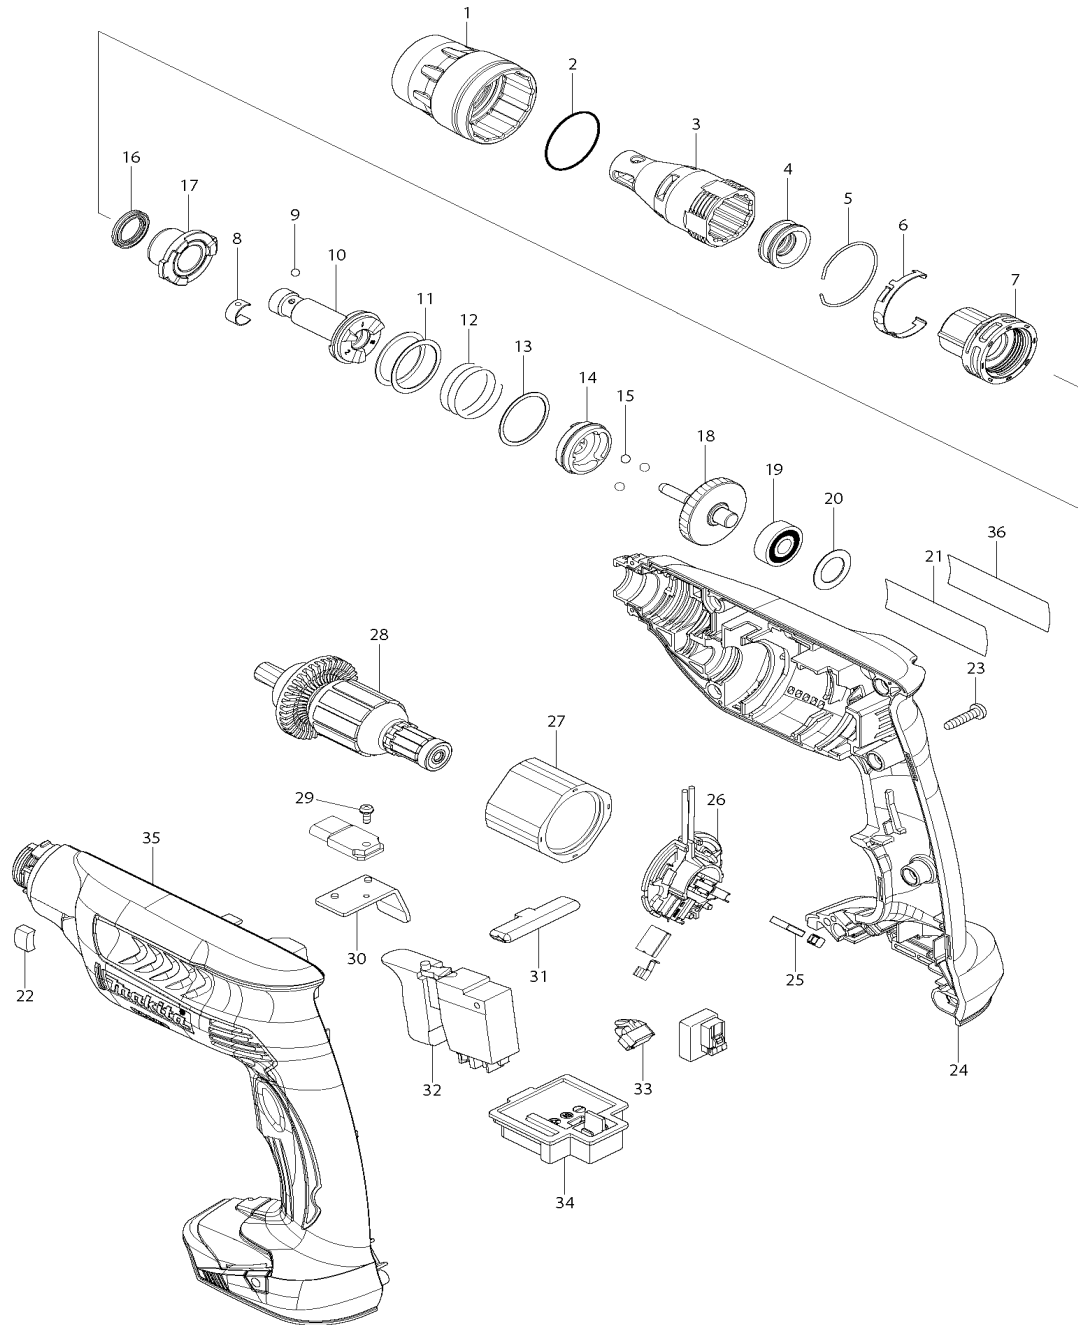

Pos.	Artikel-Nr.	PG	Bezeichnung	Stk.
1	450881-6	13	FESTSTELLHUELSE	1
2	424235-3	2	O-RING 30	1
3	158875-2	10	FUEHRUNGSHUELSE	1
4	424163-2	6	STAUBDICHTUNG	1
5	233974-2	6	RINGFEDER 33	1
6	232245-4	12	BLATTFEDER	1
7	141100-8	15	FUEHRUNG	1
8	232050-9	3	RINGFEDER	1
9	216001-0	1	KUGEL 3,5	1
10	140771-8	29	SPINDEL	1
11	267331-2	3	SCHEIBE 25	2
12	234017-3	10	DRUCKFEDER 25	1
13	267332-0	2	SCHEIBE 26	1
14	223170-0	19	KUPPLUNG	1
15	216008-6	2	KUGEL 4	3
16	213184-7	2	X-RING 14	1
17	140773-4	14	LAGER KPL.	1
18	140772-6	28	STIRNRAD KPL.	1
19	211032-4	18	RILLENKUGELLAGER 608ZZ	1
20	253192-6	2	SCHEIBE 14	1
21	869444-1	2	TYPENSCHILD BFS451	1
22	423413-2	1	GUMMIPLATTE	1
23	265995-6	1	SCHRAUBE 4x18	7
24	187092-7	29	GEHAEUSE-SET INKL. 35	1
24,1	263005-3	1	GUMMISTIFT 6	2
25	194427-5	17	KOHLEBUERSTEN CB-440	1
26	638868-0	17	KOHLEBUERSTENHALTER	1
26,1	688163-8	1	FILTER	1
27	638426-2	37	DAUERMAGNET	1
28	619277-2	40	ANKER 18V	1
29	911006-2	1	KOMBI-SCHRAUBE M3x8	1
30	689150-0	6	KUEHLBLECH	1
31	452516-5	2	DREHRICHTUNGSSCHALTER	1
32	638869-8	33	SCHALTER	1
32,1	688164-6	1	FILTER	1
33	620030-1	21	LED-BAUSTEIN	1
34	643852-2	15	KONTAKTPLATTE	1
35	187092-7	29	GEHAEUSE-SET INKL. 24	1
35,1	263005-3	1	GUMMISTIFT 6	2
36	892812-3	1	SCHUTZFOLIE	1

Pos.	Artikel-Nr.	PG	Bezeichnung	Stk.
*** SONSTIGE ARTIKEL ***				
	266622-8	1	FLACHRUNDKOPFSCHRAUBE M4x12	1
	346317-0	12	EINHAENGEBUegel	1
Z	194337-6	99	LADEGERAET DC18RA	1
Z	162315-4	3	KOFFERVERSCHLUSS	2
Z	194204-5	99	AKKU BL1830 18,0V 3.0Ah LI-ION	2
Z	194513-2	99	AKKU BL1815 18.0V 1.3AH LI-ION	2
Z	450128-8	1	KONTAKTSCHUTZKAPPE	1
Z	P-05979	22	MAGNETHALTER 1/4" 60mm	1
Z	824978-1		TRANSPORTKOFFER	1