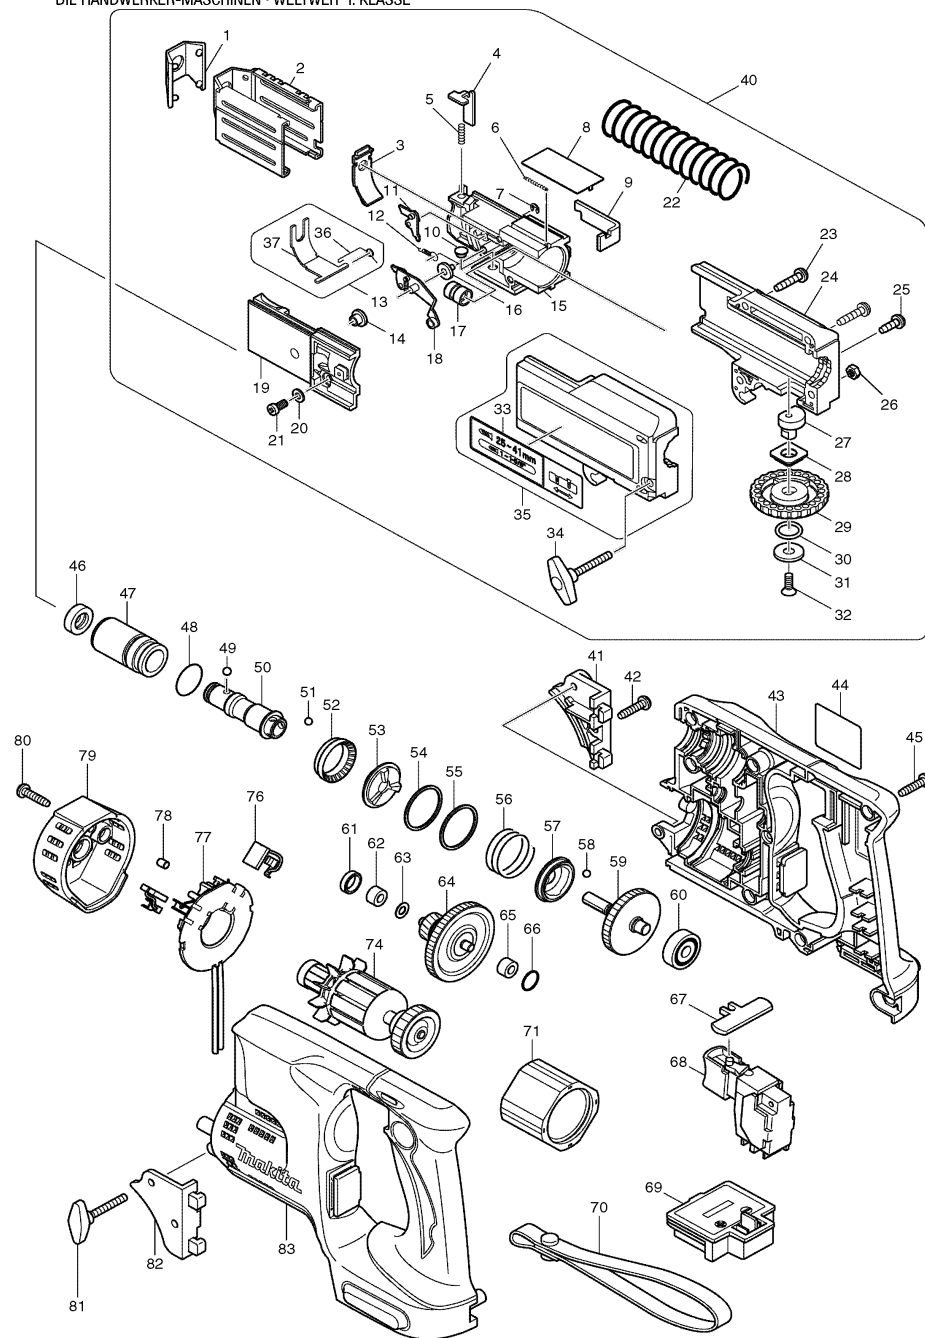

## Akku- Magazinschrauber 14,4V Li-ion

Pos.	*PG	Bestell-Nr.	Bezeichnung	Pos.	*PG	Bestell-Nr.	Bezeichnung
001	9	421617-0	KUNSTSTOFFKAPPE	051	2	216008-6	KUGEL 4 [3]
002	19	344628-7	TIEFENANSCHLAG	052	2	421927-5	RING 20
003	11	TK00TSM105	STAUBSCHUTZ	053	27	223164-5	KUPPLUNGSHUELSE A
004	4	344625-3	HEBEL	054	3	267301-1	SCHEIBE 25
005	2	233211-4	DRUCKFEDER 2	055	3	267301-1	SCHEIBE 25
006	5	TK00TSM135	FEDER	056	5	233451-4	DRUCKFEDER 25
007	1	TK0ER02SCZ	SICHERUNGSRING 2	057	27	223165-3	KUPPLUNGSHUELSE B
008	4	TK00TSM116	PLATTE	058	2	216008-6	KUGEL 4 [3]
009	13	TK00TSM115	STOPPER	059	38	154980-3	STIRNRAD 48 KPL.
010	4	TK00TSM129	STIFT	060	8	210030-5	RILLENKUGELLAGER 627ZZ
011	12	TK00TSM052	STOPPER	061	10	165115-1	GUMMIHUELSE 10
012	4	TK00TSM133	ZUGFEDER	062	3	214017-9	GLEITLAGER 5
013	12	TK00TSM051	FEDERBLECH KPL. INKL. 36, 37	063	2	253811-4	UNTERLAGSCHEIBE 5
014	4	267201-5	SCHEIBE 6	064	33	154937-4	STUFENSTIRNRAD 18-44
015	17	TK00TSM103	FUEHRUNG	065	3	214017-9	GLEITLAGER 5
016	6	TK00TSM122	LAGER	066	2	213055-8	O-RING 10
017	10	257687-1	GLEITLAGER 5	067	4	419304-3	SCHALTERSCHIEBER
018	22	TK00TSM056	HEBELARM	068	32	650575-5	ELEKTRONIKSCHLATER TG513SBA
019	16	TK00TSM104	FUEHRUNGSDECKEL	069	15	643811-6	KONTAKTPLATTE
020	1	TK00TSM144	SCHEIBE M4x0,8	070			
021	1	TKP4012SCB	SCHRAUBE M4x12	071	37	638426-2	DAUERMAGNET
022	5	233209-1	DRUCKFEDER 21	072			
023	1	266045-0	SCHRAUBE 4x20 [2]	073			
024	28	TK00TSM101	FUEHRUNGSGEHAEUSE RECHTS	074	39	619180-7	ANKER 14,4V
025	1	266020-6	BLECHSCHRAUBE PT 4x12	075			
026	1	TKHN204SCZ	SECHSKANTMUTTER M4	076	17	194159-4	KOHLEBUERSTEN CB-436
027	22	310091-6	TIEFENEINSTELLUNG	077	18	638433-5	KOHLEBUERSTENHALTER
028	12	257686-3	GLEITLAGER 8	078	1	263032-0	STIFT 4 [2]
029	9	417056-0	TIEFENEINSTELLRING	079	19	419307-7	MOTORGEHAEUSEABDECKUNG
030	2	213105-9	O-RING 11	080	1	265995-6	SCHRAUBE 4x18 [2]
031	4	267201-5	SCHEIBE 6	081	5	265732-8	FLUEGELSCHRAUBE M4x20
032	1	912117-6	SENKSCHEIBE M4x12	082	14	188040-9	GURTFUEHRUNG INKL. 41
033	11	TK00TSM147	HINWEISSCHILD	083	42	188038-6	GEHAEUSE-SET INKL. 43
034	5	265732-8	FLUEGELSCHRAUBE M4x20	084	2	267332-0	SCHEIBE 26
035	28	TK00TSM061	FUEHRUNGSGEHAEUSE LINKS INKL. 33				
036	5	TK00TSM134	SPIRALFEDER				
037	9	TK00TSM110	BLECH				
038							
039							
040	Z	125325-2	SCHRAUBVORSATZ KPL.				
041	14	188040-9	GURTFUEHRUNG INKL. 82				
042	1	265995-6	SCHRAUBE 4x18				
043	42	188038-6	GEHAEUSE-SET INKL. 83				
044	1	862609-4	TYPENSCHILD				
045	1	265995-6	SCHRAUBE 4x18 [9]				
046	4	421467-3	STAUBSCHUTZ				
047	19	214173-5	GLEITLAGER 14				
048	2	213262-3	O-RING 18				
049	1	216001-0	KUGEL 3,5				
050	34	223160-3	SPINDEL				