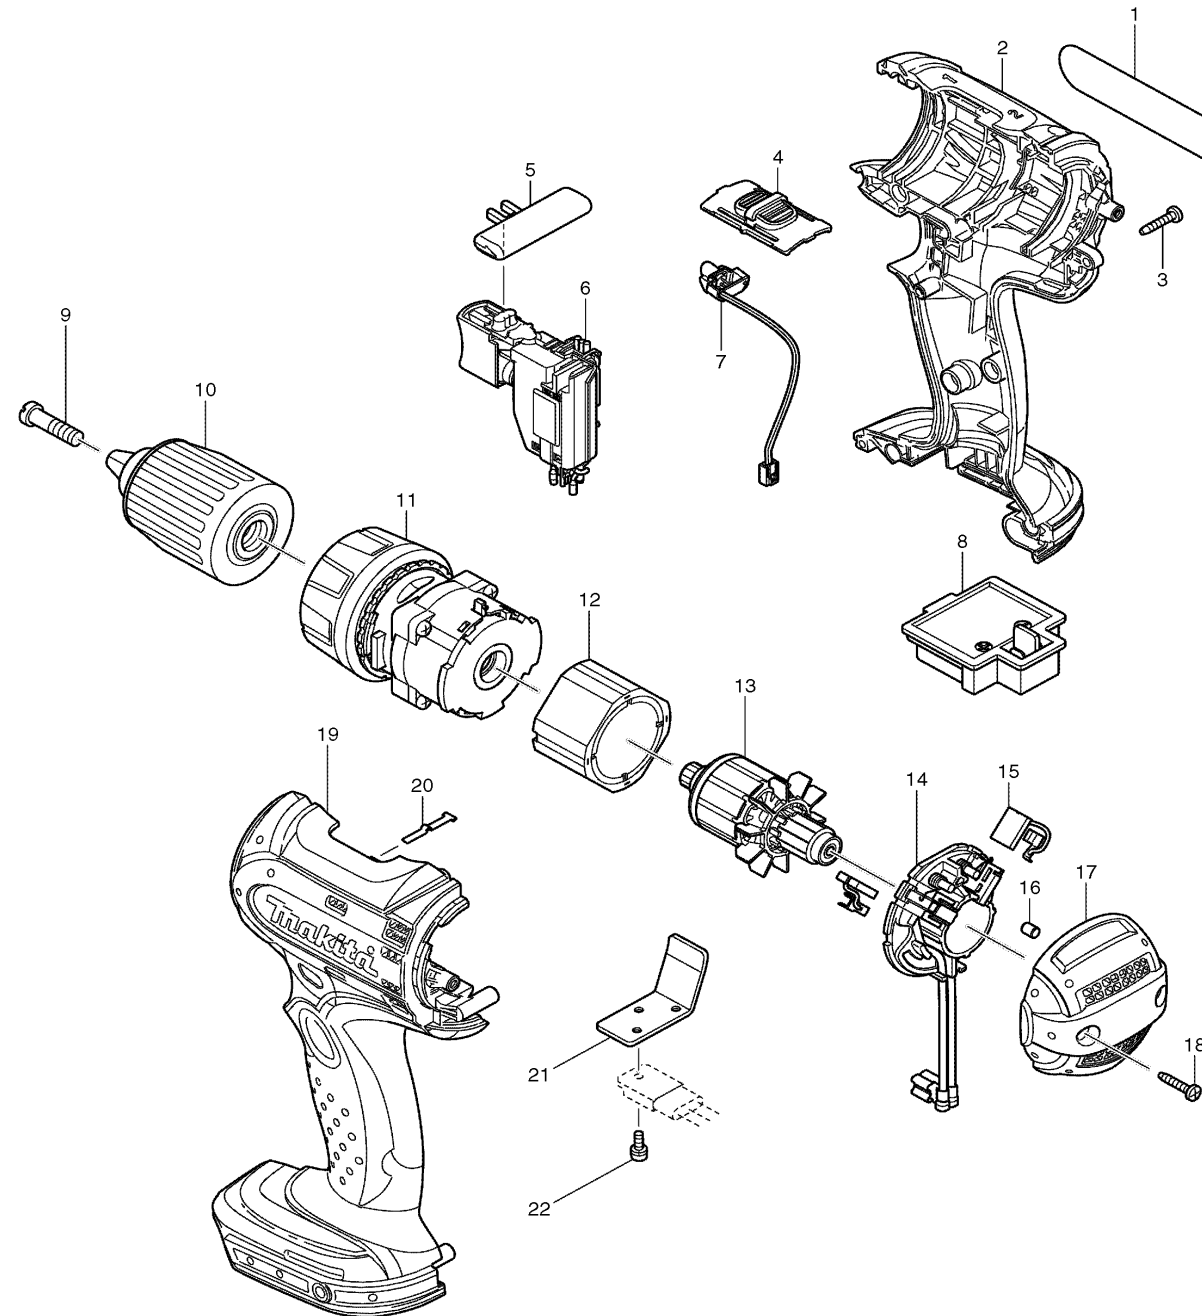

Modell BDF442
Akku- 2-Gang -Bohrschrauber 14,4 V

Pos.	*PG	Bestell-Nr.	Bezeichnung
001	1	863187-7	TYPENSCHILD BDF442
002	30	188217-6	GEHAEUSE-SET INKL. 19
003	1	266130-9	BLECHSCHRAUBE PT 3x16 [9]
004	4	125366-8	DREHZAHLSCHALTER
005	2	419250-0	SCHALTERSCHIEBER
006	36	650583-6	ELEKTRONIKSCHALTER C3HZ-1A-TLM
007	31	631735-8	LED
008	15	643811-6	KONTAKTPLATTE
009	2	251468-5	SCHRAUBE M6x22
010	Z	763175-3	SCHNELLSPANNBOHRFUTTER 13mm
011	43	125348-0	GETRIEBE KPL.
012	35	638425-4	DAUERMAGNET
013	33	619196-2	ANKER 14,4
014	12	638494-5	KOHLEBUERSTENHALTER
015	17	194159-4	KOHLEBUERSTEN CB-436
016	1	263032-0	STIFT 4 [2]
017	19	419693-6	GEHAEUSESECKEL
018	1	266130-9	BLECHSCHRAUBE PT 3x16 [2]
019	30	188217-6	GEHAEUSE-SET INKL.2
020	2	232182-2	BLATTFEDER
021	6	689150-0	KUEHLBLECH
022	1	911006-2	KOMBI-SCHRAUBE M3x8

Zubehör

- 824774-7 TRANSPORTKOFFER
- 417724-5 KOFFERVERSCHLUSS
- 194337-6 LADEGERAET DC18RA
- 194065-3 AKKU BL1430 3,0 Ah Li-Ion
- 784637-8 PH U. LANGSCHLITZ BIT

Ersatzteile

(nicht in der Explosionszeichnung vorhanden)

- 324705-1 EINHAENGEBUEGEL
- 251314-2 SCHRAUBE M4x12
- 233438-6 DRUCKFEDER 4 (zu Pos. 004 [2])