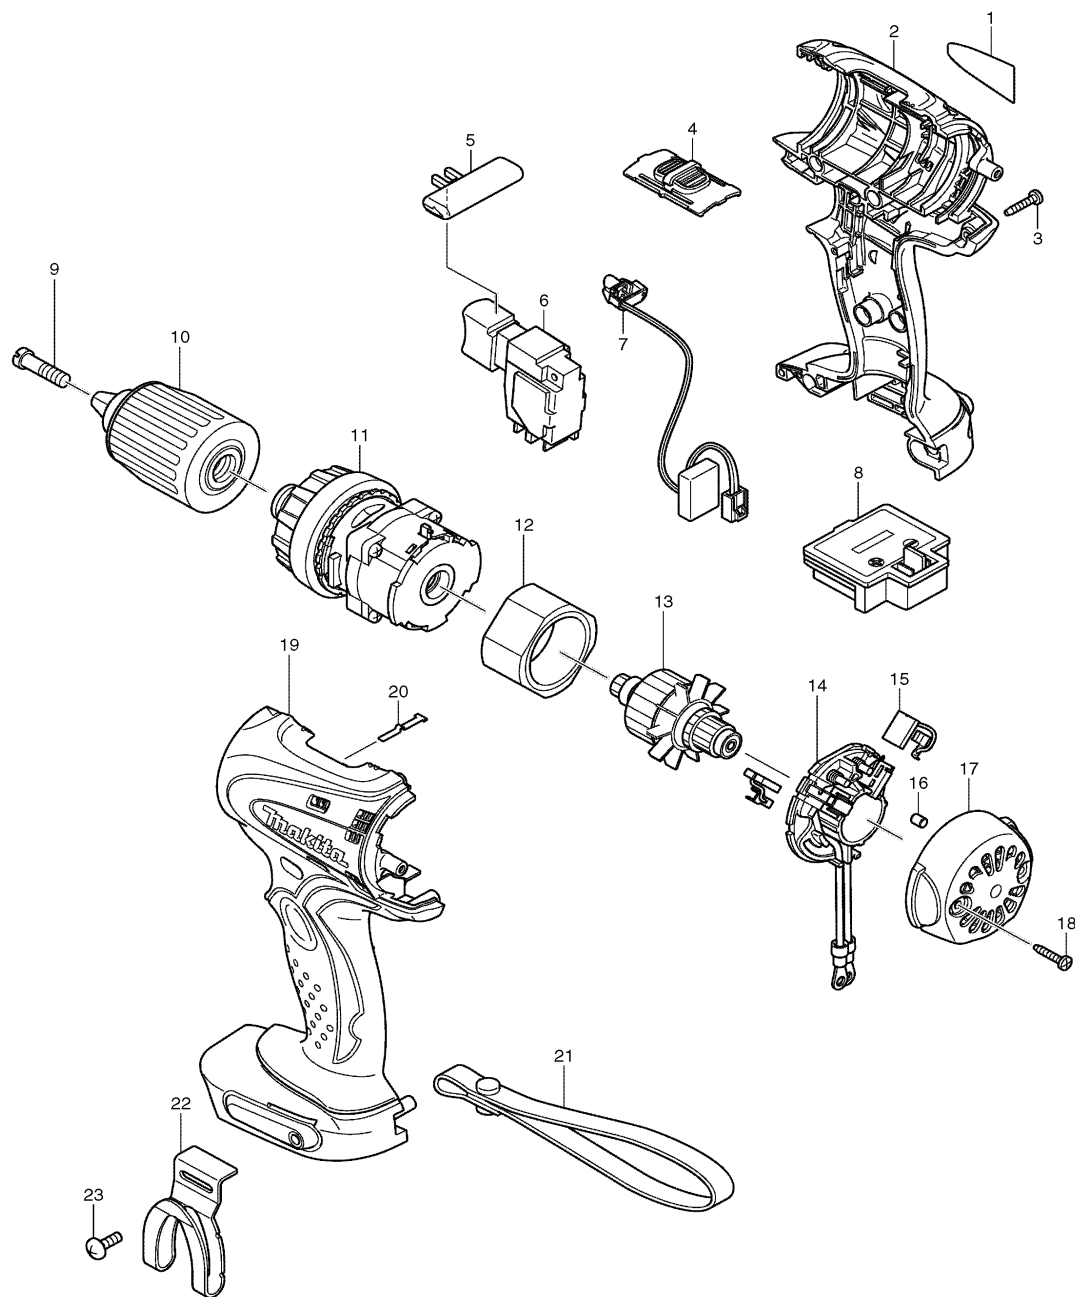

# Modell BDF440

## Akku-Bohrschrauber 14,4 V

Pos.	*PG	Bestell-Nr.	Bezeichnung
001	1	861664-3	TYPENSCHILD BDF440
002	29	188000-1	GEHAEUSE-SET INKL. 19
003	1	266130-9	BLECHSCHRAUBE PT 3x16 [9]
004	4	125310-5	DREHZAHLSCHALTER
005	3	419041-9	SCHALTERSCHIEBER
006	35	650569-0	ELEKTRONISCHALTER TG553FSB-3
007	26	631631-0	LED-STEUERUNG
008	15	643811-6	KONTAKTPLATTE
009	2	251464-3	SCHRAUBE M6x22
010	Z	763175-3	SCHNELLSPANNBOHRFUTTER 13mm
011	41	125182-8	GETRIEBE KPL.
012	30	638423-8	DAUERMAGNET
013	32	619161-1	ANKER 14,4V
014	11	638424-6	KOHLEBUERSTENHALTER KPL.
015	17	194159-4	KOHLEBUERSTEN CB-436
016	1	263032-0	STIFT 4 [2]
017	18	418981-8	GEHAEUSE-DECKEL
018	1	266130-9	BLECHSCHRAUBE PT 3x16 [2]
019	29	188000-1	GEHAEUSE-SET INKL. 2
020	2	232182-2	BLATTFEDER
021			
022	10	324553-8	EINHAENGEBUEGEL
023	1	251314-2	SCHRAUBE M4x12

### Zubehör

- 194065-3 AKKU BL1430 3,0 Ah Li-ion
- 784203-1 PH DOPPELBIT 1/4" 2x65mm
- 824753-5 TRANSPORTKOFFER
- 417724-5 KOFFERVERSCHLUSS

### Ersatzteile

- (nicht in der Explosionszeichnung vorhanden)**
- 231433-0 DRUCKFEDER 4  
(zu Pos. 04; 2 Stk. werden benötigt)
  - 419215-2 KOFFERDECKEINSATZ