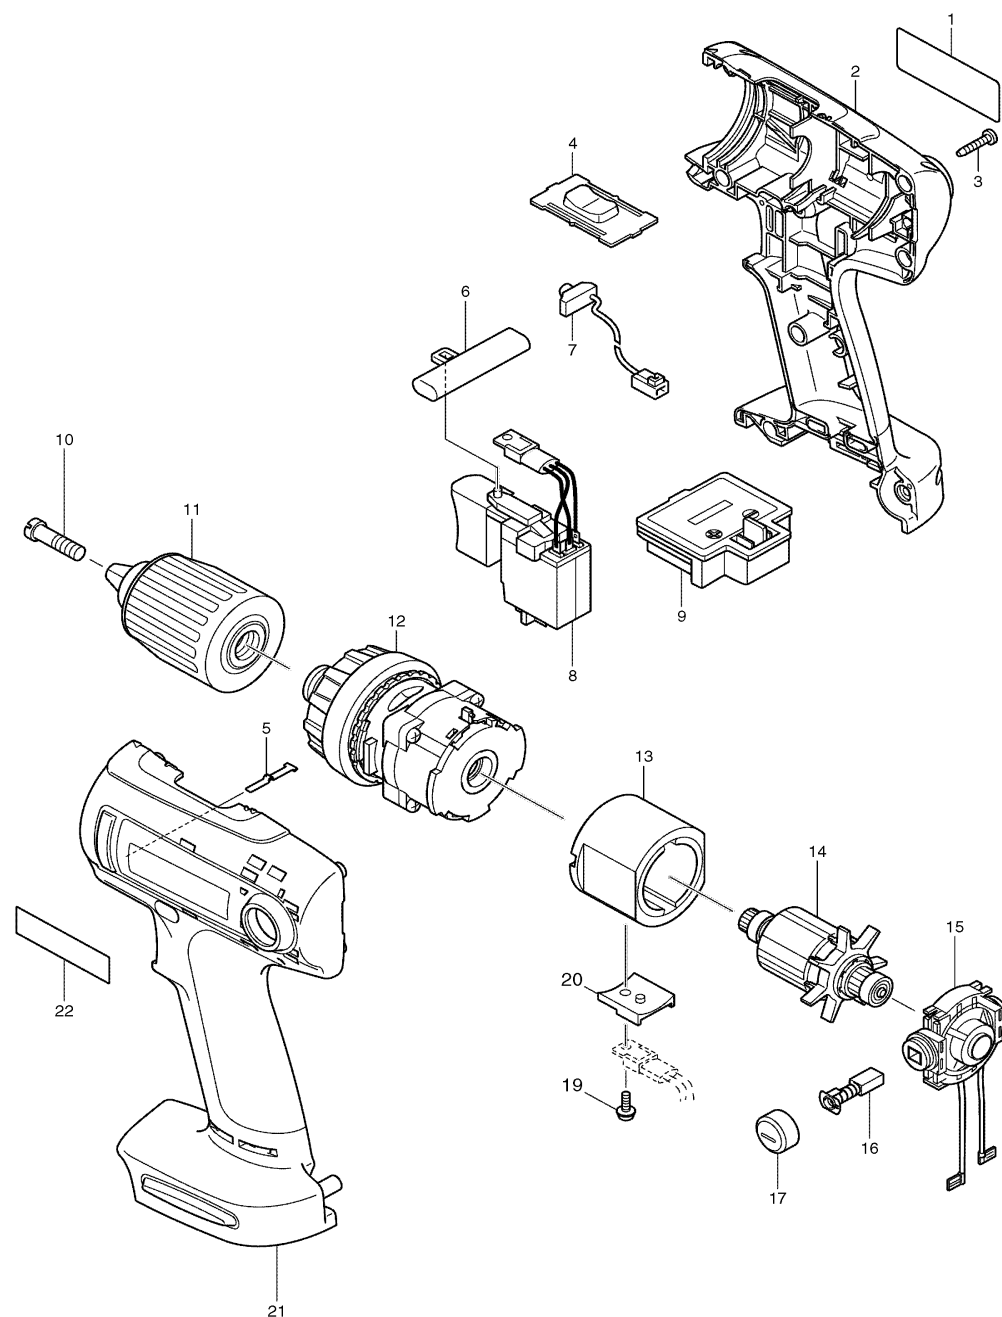

Modell BDF430F Akku-Bohrschrauber 12V

Pos.	*PG	Bestell-Nr.	Bezeichnung
001	2	860715-9	TYPENSCHILD
002	29	183593-3	GEHAEUSE-SET INKL. 21, 22
003	1	266130-9	BLECHSCHRAUBE PT 3x16 [9]
004	4	125102-2	DREHZAHLUMSCHALTER
005	2	232182-2	BLATTFEDER
006	3	416079-5	SCHALTERSCHIEBER
007	23	631537-2	LED-STEUERUNG
008	41	650542-0	ELEKTRONIKSCHALTER C3LB-1A-DL
009	15	643983-7	KONTAKTPLATTE
010	2	251464-3	SCHRAUBE M6x22
011	Z	763175-3	SCHNELLSPANNBOHRFUTTER 13mm
012	41	125182-8	GETRIEBE KPL.
013	40	638200-8	DAUERMAGNET
014	31	619112-4	ANKER 12V
015	17	638219-7	LAGERSCHILD KPL.
016	17	193466-2	KOHLEBUERSTEN CB-434
017	4	643933-2	BUERSTENKAPPE [2]
018			
019	1	266282-6	BLECHSCHRAUBE ST 3x10
020	8	689106-3	BEFESTIGUNGSBLECH
021	29	183593-3	GEHAEUSE-SET INKL. 2, 22
022	2	819063-3	FIRMENSCHILD

Zubehör

- 193962-0 LADEGERAET DC14SC
- 193928-0 AKKU BH1220C 12V 2Ah Ni-MH
- 784203-1 PH DOPPELBIT 1/4" 2x65mm
- 824710-3 TRANSPORTKOFFER
- 417724-5 KOFFERVERSCHLUSS

Ersatzteile

- (nicht in der Explosionszeichnung vorhanden)**
- 231433-0 DRUCKFEDER 4
(gehört zu Pos. 04; 2 Stk. werden benötigt)